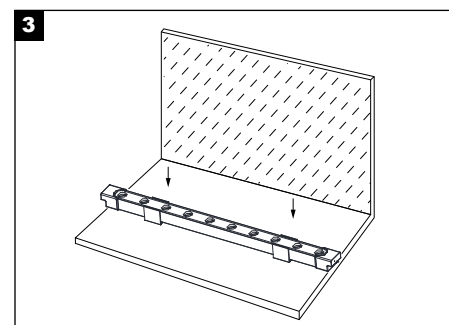

FLEXIBLE WALL GRAZER 24L IP65 24V

DMX12 RGB

Τοποθέτηση με Κλιπ Αλουμινίου W29×H27.4 Installation with Aluminium Clip W29×H27.4

Στερεώστε τα κλιπ αλουμινίου στην επιφάνεια στήριξης με βίδες και κατσαβίδι.

Secure the aluminum clips to the mounting surface using a screwdriver.

Πιέστε την ταινία FLEXIBLE WALL GRAZER επάνω στα κλιπ μέχρι να ασφαλίσει πλήρως.

Press the FLEXIBLE WALL GRAZER into the clips until fully seated.