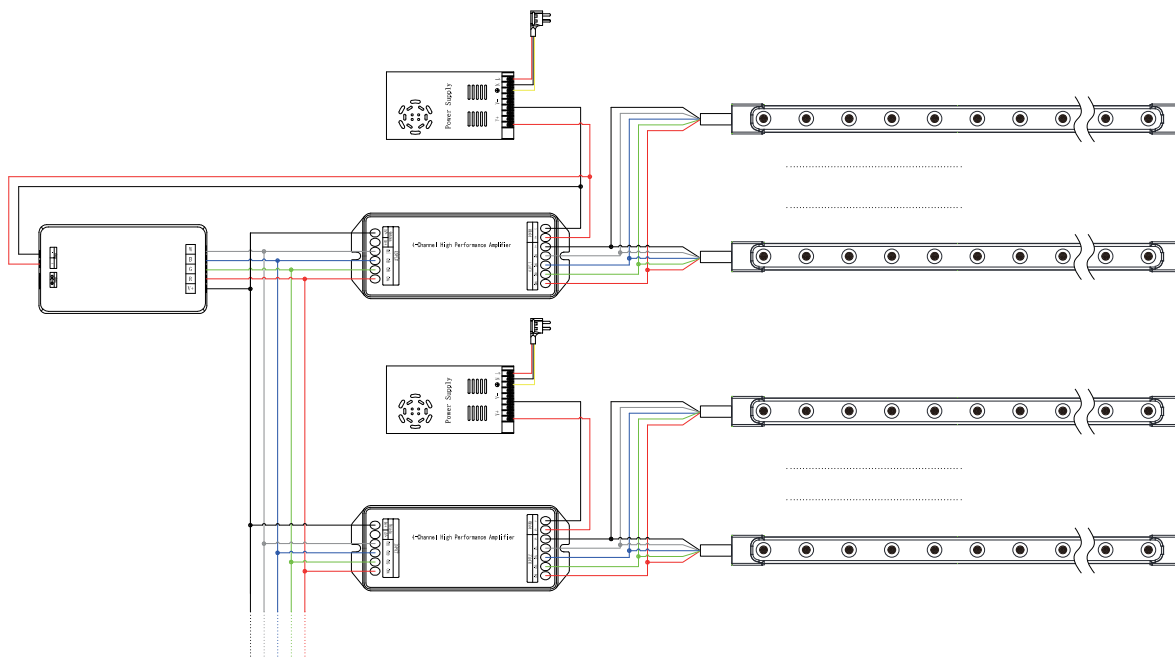

Instructions:

Please provide a copy of these instructions to the person responsible for maintaining the installation.

ΔΙΑΓΡΑΜΜΑΤΑ ΣΥΝΔΕΣΗΣ CONNECTION DIAGRAMS

SINGLE COLOR

RGBW

Η εγκατάσταση του προϊόντος πρέπει να γίνεται από αδειούχο ηλεκτρολόγο εγκαταστάτη. The product must be installed by a licensed electrical installer.

FLEXIBLE WALL GRAZER 24L IP65 24V

DMX12 RGB

Τοποθέτηση με Κλιπ Αλουμινίου W29×H27.4 Installation with Aluminium Clip W29×H27.4

Στερεώστε τα κλιπ αλουμινίου στην επιφάνεια στήριξης με βίδες και κατσαβίδι.

Secure the aluminum clips to the mounting surface using a screwdriver.

Πιέστε την ταινία FLEXIBLE WALL GRAZER επάνω στα κλιπ μέχρι να ασφαλίσει πλήρως.

Press the FLEXIBLE WALL GRAZER into the clips until fully seated.

Secure the aluminum profile to the mounting surface using a screwdriver.

2

Πιέστε την ταινία FLEXIBLE WALL GRAZER επάνω στο προφίλ μέχρι να ασφαλίσει πλήρως.

Press the FLEXIBLE WALL GRAZER into the profile until fully seated.