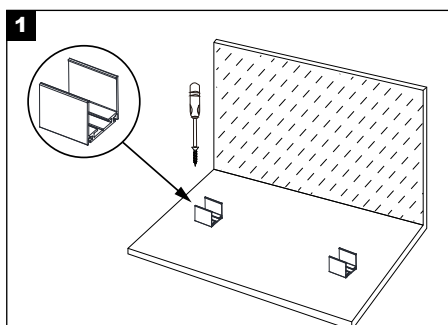

Τοποθέτηση με Κλιπ Αλουμινίου W29×H27.4 Installation with Aluminium Clip W29×H27.4

Στερεώστε τα κλιπ αλουμινίου στην επιφάνεια στήριξης με βίδες και κατσαβίδι.

Secure the aluminum clips to the mounting surface using a screwdriver.