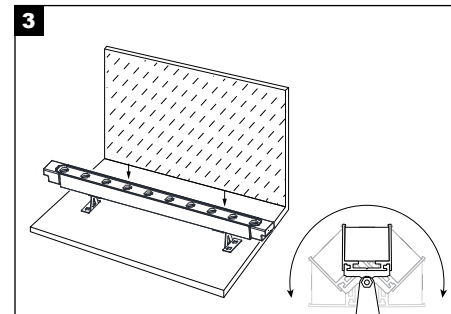

3
Ρυθμίστε το αλουμινένιο προφίλ στην επιθυμητή γωνία και στη συνέχεια ενεργοποιήστε την τροφοδοσία.

Adjust the profile to the required angle then switch on the power.