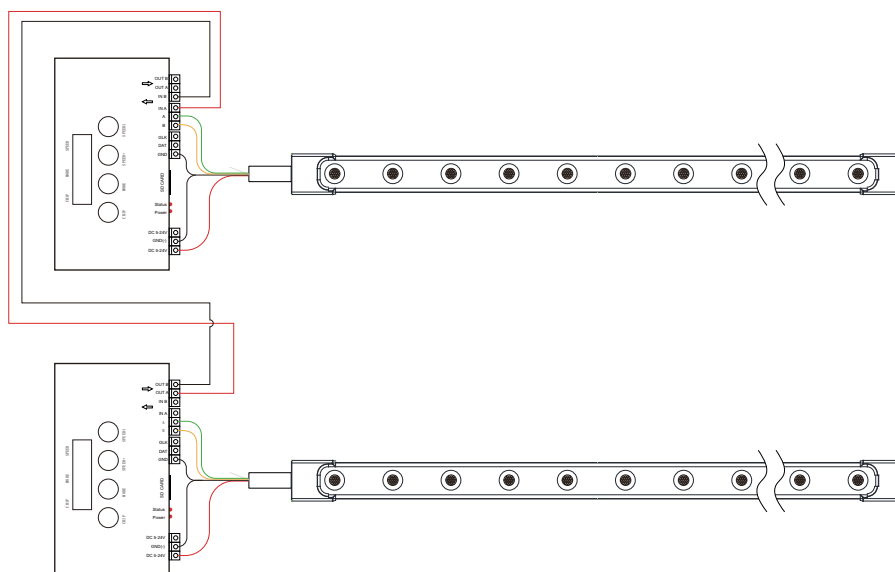

Instructions:

Please provide a copy of these instructions to the person responsible for maintaining the installation.

ΔΙΑΓΡΑΜΜΑΤΑ ΣΥΝΔΕΣΗΣ CONNECTION DIAGRAMS

SINGLE COLOR

RGBW

Η εγκατάσταση του προϊόντος πρέπει να γίνεται από αδειούχο ηλεκτρολόγο εγκαταστάτη. The product must be installed by a licensed electrical installer.

FLEXIBLE WALL GRAZER 24L IP65 24V

DMX12 RGB

Τοποθέτηση με Κλιπ Αλουμινίου W29×H27.4 Installation with Aluminium Clip W29×H27.4

Στερεώστε τα κλιπ αλουμινίου στην επιφάνεια στήριξης με βίδες και κατσαβίδι.

Secure the aluminum clips to the mounting surface using a screwdriver.

Πιέστε την ταινία FLEXIBLE WALL GRAZER επάνω στα κλιπ μέχρι να ασφαλίσει πλήρως.

Press the FLEXIBLE WALL GRAZER into the clips until fully seated.

Secure the aluminum profile to the mounting surface using a screwdriver.

2

Πιέστε την ταινία FLEXIBLE WALL GRAZER επάνω στο προφίλ μέχρι να ασφαλίσει πλήρως.

Press the FLEXIBLE WALL GRAZER into the profile until fully seated.