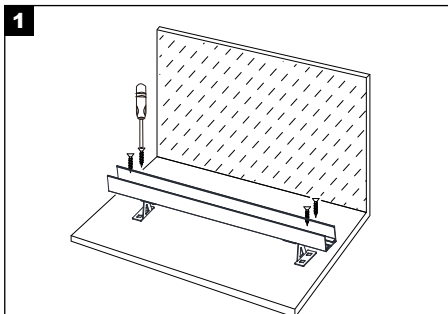

Secure the rotatable mounting brackets (with aluminum clips attached) to the mounting surface using a screwdriver.

2

Πιέστε την ταινία FLEXIBLE WALL GRAZER επάνω στα κλιπ μέχρι να ασφαλίσει πλήρως.

Press the FLEXIBLE WALL GRAZER into the clips until fully seated.

3

Ρυθμίστε τα κλιπ στην επιθυμητή γωνία και στη συνέχεια ενεργοποιήστε την τροφοδοσία.

Adjust the clips to the required angle then switch on the power.

FLEXIBLE WALL GRAZER 24L IP65 24V

Τοποθέτηση με Περιστρεφόμενη Βάση Στήριξης + Προφίλ Αλουμινίου W29×H27.4
Installation with Rotatable Mounting Bracket + Aluminium Profile W29×H27.4