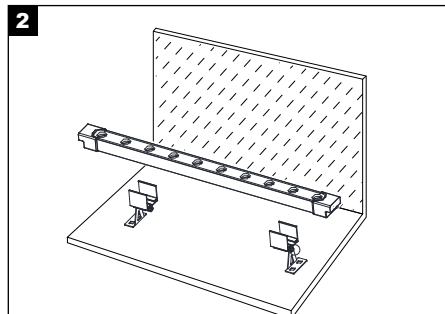

2
Πιέστε την ταινία FLEXIBLE WALL GRAZER επάνω στο προφίλ μέχρι να ασφαλίσει πλήρως.

Press the FLEXIBLE WALL GRAZER into the profile until fully seated.