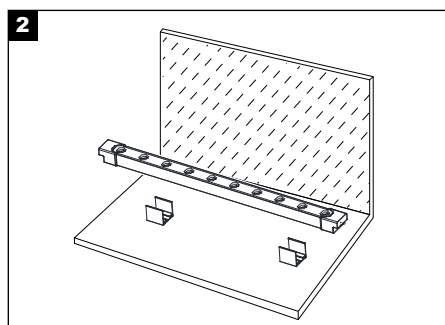

FLEXIBLE WALL GRAZER 24L IP65 24V

DMX12 RGB

Τοποθέτηση με Κλιπ Αλουμινίου W29×H27.4 Installation with Aluminium Clip W29×H27.4

Στερεώστε τα κλιπ αλουμινίου στην επιφάνεια στήριξης με βίδες και κατσαβίδι.

Secure the aluminum clips to the mounting surface using a screwdriver.

Πιέστε την ταινία FLEXIBLE WALL GRAZER επάνω στα κλιπ μέχρι να ασφαλίσει πλήρως.

Press the FLEXIBLE WALL GRAZER into the clips until fully seated.