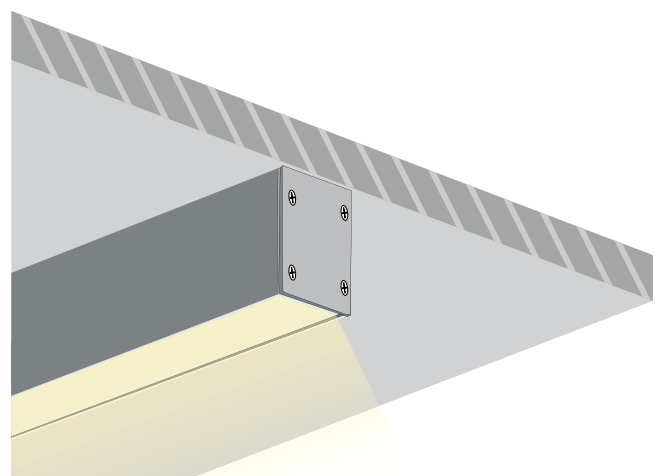

5. Το φωτιστικό είναι έτοιμο για χρήση.

The luminaire is ready to use.