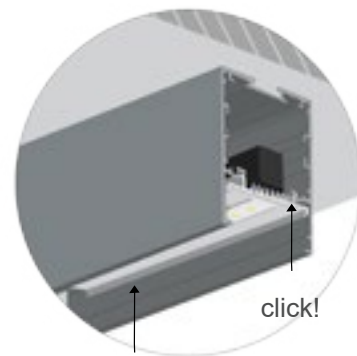

4. Τοποθετήστε το κάλυμμα στις αντίστοιχες εσοχές του προφίλ και σύρετε. Έπειτα, κλείστε με τις τάπες και βιδώστε.

Apply the cover in the profile niches and drag it inside. Then, screw the end caps for closing.