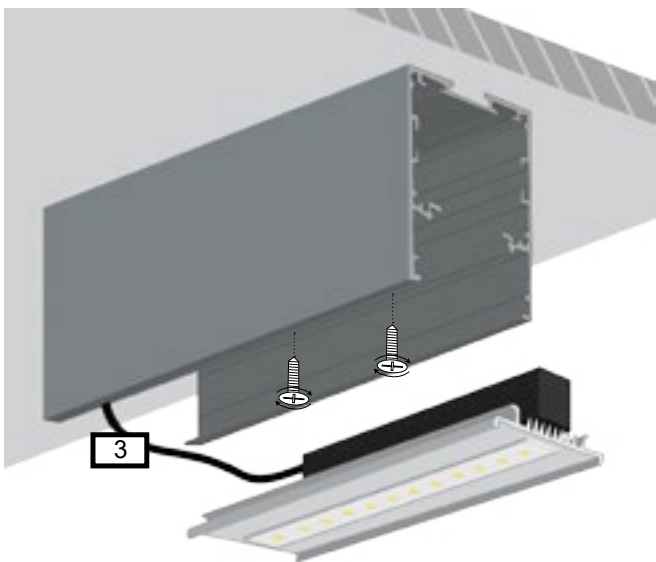

2. Βιδώστε το φωτιστικό στην οροφή. Συνδέστε την ηλεκτρική παροχή με το τροφοδοτικό κι έπειτα εφαρμόστε το module στο προφίλ πιέζοντας προς τα πάνω.

Screw the luminaire on the ceiling. Connect the power supply cables with the driver and then apply the module on the profile using pressure.