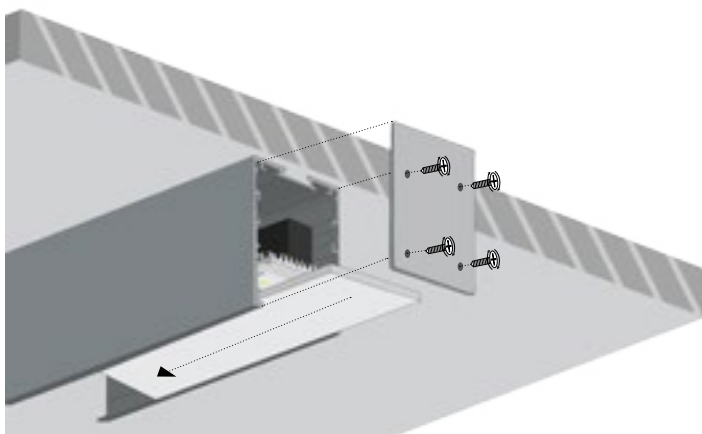

4. Τοποθετήστε το κάλυμμα στις αντίστοιχες εσοχές του προφίλ και σύρετε. Έπειτα, κλείστε με τις τάπες και βιδώστε.

Apply the cover in the profile niches and drag it inside. Then, screw the end caps for closing.