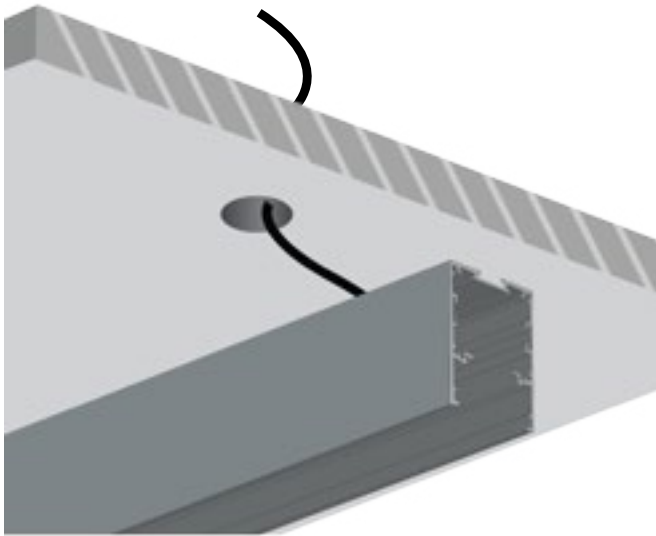

Παράδειγμα κωδικού / Code example

GANGES 55x60 90cm 1A 3000K Black with Diffuser Dimmable
SKU: 5560-1A-90-3-BL-C1-D

1. Τρυπήστε την οροφή και περάστε μέσα από τις σπές το καλώδιο της παροχή ηλεκτρισμού.