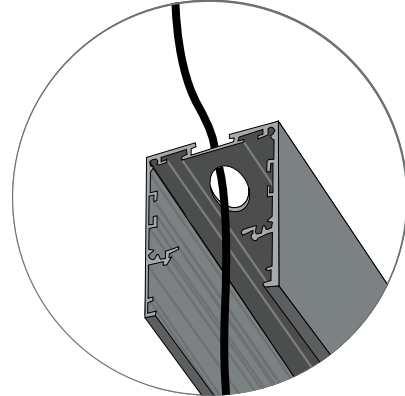

2. Βιδώστε το φωτιστικό στην οροφή. Συνδέστε την ηλεκτρική παροχή με το τροφοδοτικό κι έπειτα εφαρμόστε το module στο προφίλ πιέζοντας προς τα πάνω.

Screw the luminaire on the ceiling. Connect the power supply cables with the driver and then apply the module on the profile using pressure.