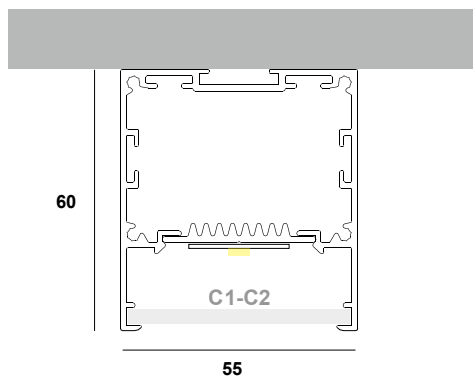

GANGES 55x60 / Datasheet

material	Pcb details	CRI	lumen output / W
Extruded aluminium	Zhaga-Compliant Dimensions	Ra>80 (Ra>90 on request)	up to 195 Lm/W

covers	profile color	CCT	Dimming options
Diffuser 3mm (-C1-)	Anodised (AN)	3000K (3)	Push
	Black (BL)	4000K (4)	DALI
	White (WH)	5000K (5)	TRIAC 0/1-10V
Microprismatic 3mm (-C2-)	RAL (RL)	6500K (6)	CASAMBI
			Analog 0/1-10V

5560 - XX - XXX - X - XX - XX - X

(a) Κωδικός Γραμμικού Linear Code
 (b) Κατηγορία Category
 (c) Μήκος Length
 (d) Θερμοκρασία φωτός Color Temperature
 (e) Χρώμα Color
 (f) Κάλυμμα Cover
 (g) Αυξομείωση έντασης φωτός Dimming

 1A (13,5 W/m) 1B (20 W/m)	 2A (40,5 W/m) 2B (60,5 W/m)
--	---

c. Μήκος / length

Διατίθεται και σε μήκη πολλαπλασία των 14 εκατοστών, έως 600cm. / Available in lengths that are multiples of 14 centimeters, up to 600cm.

length	code	length	code	length	code	length	code
57cm	-57-	169cm	-169-	281cm	-281-	393cm	-393-
85cm	-85-	197cm	-197-	309cm	-309-	421cm	-421-
113cm	-113-	225cm	-225-	337cm	-337-	449cm	-449-
141cm	-141-	253cm	-253-	365cm	-365-		