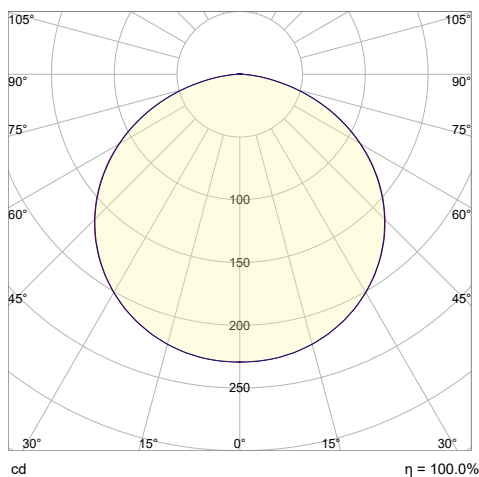

Wattage: 13.5 W/m

POLAR GRAPH - MAIN PLANES

— C0 - C180
— C90 - C270

LINEAR INTENSITY DISTRIBUTION DIAGRAM

— C0 - C180
— C90 - C270
— Peak plane: C80 - C260

GANGES SURFACE 55×60 LUMEN OUTPUT TABLES

CATEGORY 1B 500mA (1B)	SKU	Length	Wattage	Lumens 3000K	Lumens 4000K	Lumens 5000K	Lumens 6500K
	5560-SF-1B-57cm	57cm	11.6	1960	2070	2070	2020
	5560-SF-1B-85cm	85cm	17.4	2940	3105	3105	3030
	5560-SF-1B-113cm	113cm	23.2	3920	4140	4140	4040
	5560-SF-1B-141cm	141cm	29	4900	5175	5175	5050
	5560-SF-1B-169cm	169cm	34.8	5880	6210	6210	6060
	5560-SF-1B-197cm	197cm	40.6	6860	7245	7245	7070
	5560-SF-1B-225cm	225cm	46.4	7840	8280	8280	8080
	5560-SF-1B-253cm	253cm	52.2	8820	9315	9315	9090
	5560-SF-1B-281cm	281cm	58	9800	10350	10350	10100
	5560-SF-1B-309cm	309cm	63.8	10780	11385	11385	11110
	5560-SF-1B-337cm	337cm	69.6	11760	12420	12420	12120
	5560-SF-1B-365cm	365cm	75.4	12740	13455	13455	13130
	5560-SF-1B-393cm	393cm	81.2	13720	14490	14490	14140
	5560-SF-1B-421cm	421cm	87	14700	15525	15525	15150
	5560-SF-1B-449cm	449cm	92.8	15680	16560	16560	16160