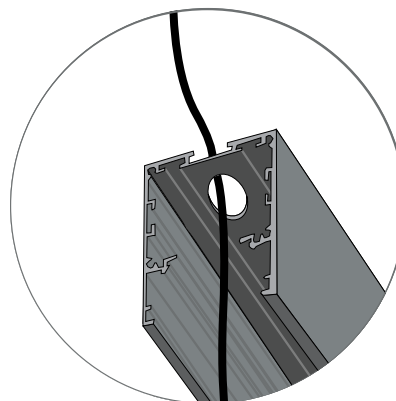

1. Τρυπήστε την οροφή και περάστε μέσα από τις σπές το καλώδιο της παροχής ηλεκτρισμού.

Make holes on the ceiling and pass the power supply cables through them.