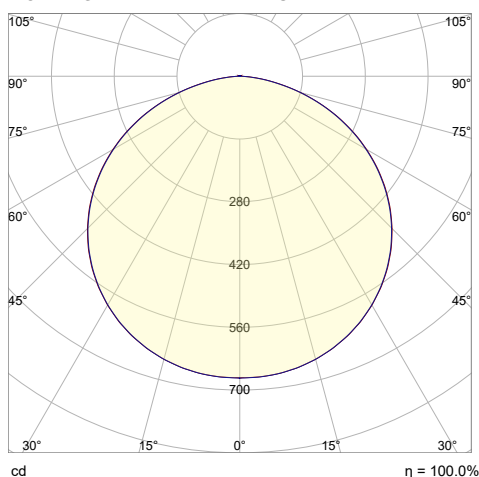

GANGES SURFACE 55×60 LUMEN OUTPUT TABLES

CATEGORY 2A 350mA (2A)	SKU	Length	Wattage	Lumens 3000K	Lumens 4000K	Lumens 5000K	Lumens 6500K
	5560-SF-2A-57cm	57cm	23.6	4080	4380	4380	4080
	5560-SF-2A-85cm	85cm	35.4	6120	6570	6570	6120
	5560-SF-2A-113cm	113cm	47.2	8160	8760	8760	8160
	5560-SF-2A-141cm	141cm	59	10200	10950	10950	10200
	5560-SF-2A-169cm	169cm	70.8	12240	13140	13140	12240
	5560-SF-2A-197cm	197cm	82.6	14280	15330	15330	14280
	5560-SF-2A-225cm	225cm	94.4	16320	17520	17520	16320
	5560-SF-2A-253cm	253cm	106.2	18360	19710	19710	18360
	5560-SF-2A-281cm	281cm	118	20400	21900	21900	20400
	5560-SF-2A-309cm	309cm	129.8	22440	24090	24090	22440
	5560-SF-2A-337cm	337cm	141.6	24480	26280	26280	24480
	5560-SF-2A-365cm	365cm	153.4	26520	28470	28470	26520
	5560-SF-2A-393cm	393cm	165.2	28560	30660	30660	28560
	5560-SF-2A-421cm	421cm	177	30600	32850	32850	30600
5560-SF-2A-449cm	449cm	188.8	32640	35040	35040	32640	

Wattage: 40.5 W/m

POLAR GRAPH - MAIN PLANES

— C0 - C180
— C90 - C270