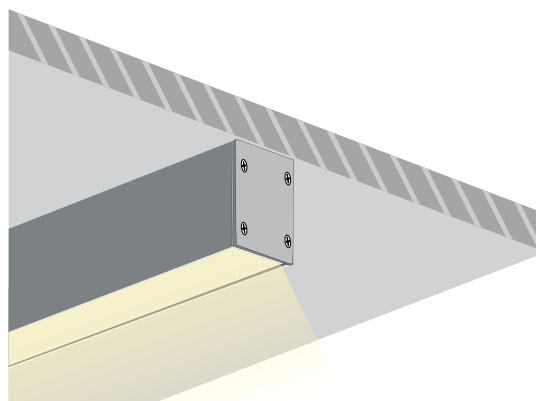

5. Το φωτιστικό είναι έτοιμο για χρήση.

The luminaire is ready to use.

Η εγκατάσταση του προϊόντος πρέπει να γίνεται από αδειούχο ηλεκτρολόγο εγκαταστάτη. / The product must be installed by a licensed electrical installer.