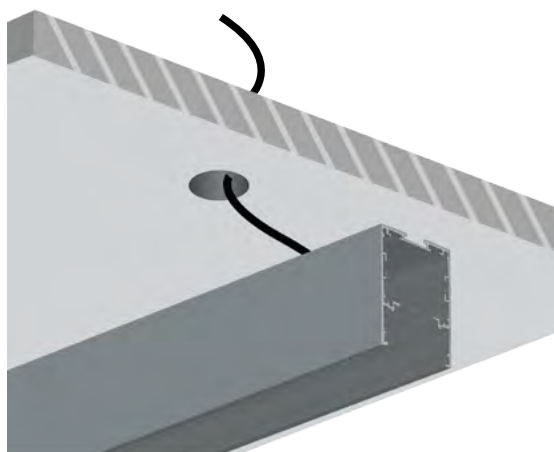

GANGES SURFACE 55×60 MANUAL

ΟΔΗΓΙΕΣ ΤΟΠΟΘΕΤΗΣΗΣ INSTALLATION INSTRUCTIONS