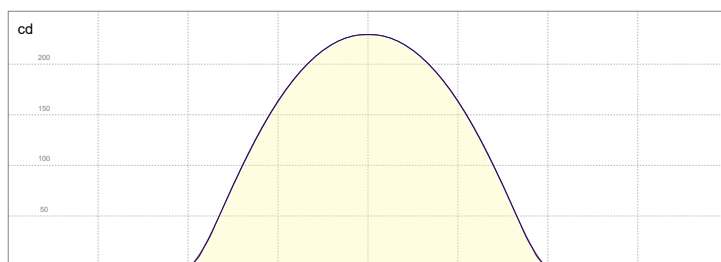

Wattage: 13.5 W/m

POLAR GRAPH - MAIN PLANES

— C0 - C180
— C90 - C270

LINEAR INTENSITY DISTRIBUTION DIAGRAM

— C0 - C180
— C90 - C270
— Peak plane: C80 - C260

GANGES SURFACE 55×60 LUMEN OUTPUT TABLES

CATEGORY 1B 500mA (1B)	SKU	Length	Wattage	Lumens 3000K	Lumens 4000K	Lumens 5000K	Lumens 6500K
	5560-SF-1B-57cm	57cm	11.6	1960	2070	2070	2020
	5560-SF-1B-85cm	85cm	17.4	2940	3105	3105	3030
	5560-SF-1B-113cm	113cm	23.2	3920	4140	4140	4040
	5560-SF-1B-141cm	141cm	29	4900	5175	5175	5050
	5560-SF-1B-169cm	169cm	34.8	5880	6210	6210	6060
	5560-SF-1B-197cm	197cm	40.6	6860	7245	7245	7070
	5560-SF-1B-225cm	225cm	46.4	7840	8280	8280	8080
	5560-SF-1B-253cm	253cm	52.2	8820	9315	9315	9090
	5560-SF-1B-281cm	281cm	58	9800	10350	10350	10100
	5560-SF-1B-309cm	309cm	63.8	10780	11385	11385	11110
	5560-SF-1B-337cm	337cm	69.6	11760	12420	12420	12120
	5560-SF-1B-365cm	365cm	75.4	12740	13455	13455	13130
	5560-SF-1B-393cm	393cm	81.2	13720	14490	14490	14140
	5560-SF-1B-421cm	421cm	87	14700	15525	15525	15150
	5560-SF-1B-449cm	449cm	92.8	15680	16560	16560	16160