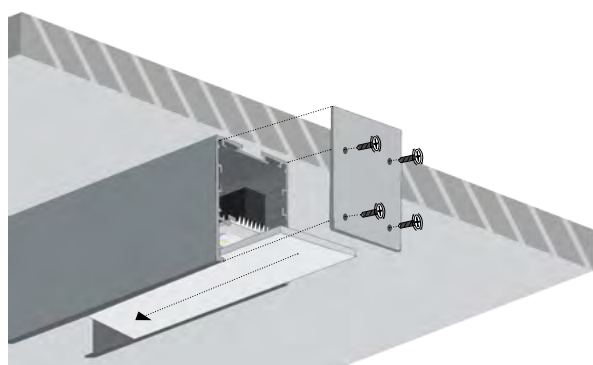

2. Βιδώστε το φωτιστικό στην οροφή. Συνδέστε την ηλεκτρική παροχή με το τροφοδοτικό κι έπειτα εφαρμόστε το module στο προφίλ πιέζοντας προς τα πάνω.

Screw the luminaire on the ceiling. Connect the power supply cables with the driver and then apply the module on the profile using pressure.

4. Τοποθετείστε το κάλυμμα στις αντίστοιχες εσοχές του προφίλ και σύρετε. Έπειτα, κλείστε με τις τάπες και βιδώστε.

Apply the cover in the profile niches and drag it inside. Then, screw the end caps for closing.