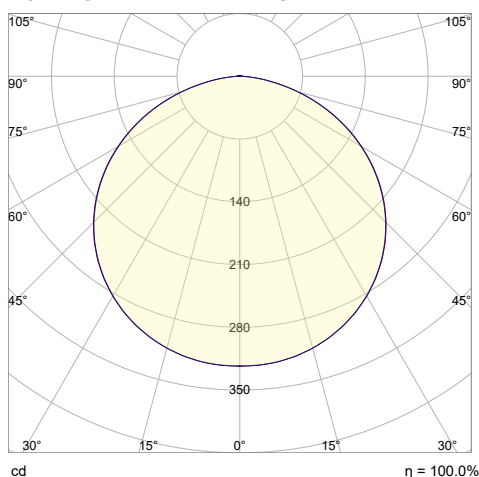

GANGES SURFACE 55×60 LUMEN OUTPUT TABLES

CATEGORY 1B 500mA (1B)	SKU	Length	Wattage	Lumens 3000K	Lumens 4000K	Lumens 5000K	Lumens 6500K
	5560-SF-1B-57cm	57cm	11.6	1960	2070	2070	2020
	5560-SF-1B-85cm	85cm	17.4	2940	3105	3105	3030
	5560-SF-1B-113cm	113cm	23.2	3920	4140	4140	4040
	5560-SF-1B-141cm	141cm	29	4900	5175	5175	5050
	5560-SF-1B-169cm	169cm	34.8	5880	6210	6210	6060
	5560-SF-1B-197cm	197cm	40.6	6860	7245	7245	7070
	5560-SF-1B-225cm	225cm	46.4	7840	8280	8280	8080
	5560-SF-1B-253cm	253cm	52.2	8820	9315	9315	9090
	5560-SF-1B-281cm	281cm	58	9800	10350	10350	10100
	5560-SF-1B-309cm	309cm	63.8	10780	11385	11385	11110
	5560-SF-1B-337cm	337cm	69.6	11760	12420	12420	12120
	5560-SF-1B-365cm	365cm	75.4	12740	13455	13455	13130
	5560-SF-1B-393cm	393cm	81.2	13720	14490	14490	14140
	5560-SF-1B-421cm	421cm	87	14700	15525	15525	15150
	5560-SF-1B-449cm	449cm	92.8	15680	16560	16560	16160

Wattage: 20 W/m

POLAR GRAPH - MAIN PLANES

— C0 - C180
— C90 - C270