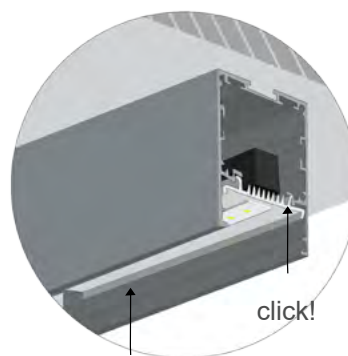

2. Βιδώστε το φωτιστικό στην οροφή. Συνδέστε την ηλεκτρική παροχή με το τροφοδοτικό κι έπειτα εφαρμόστε το module στο προφίλ πιέζοντας προς τα πάνω.

Screw the luminaire on the ceiling. Connect the power supply cables with the driver and then apply the module on the profile using pressure.

4. Τοποθετείστε το κάλυμμα στις αντίστοιχες εσοχές του προφίλ και σύρετε. Έπειτα, κλείστε με τις τάπες και βιδώστε.

Apply the cover in the profile niches and drag it inside. Then, screw the end caps for closing.