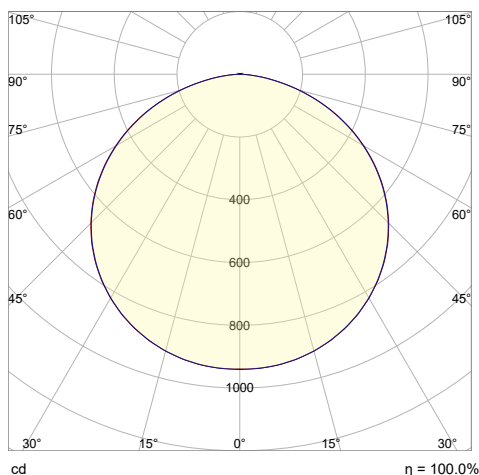

GANGES SURFACE 55×60 LUMEN OUTPUT TABLES

CATEGORY 2B 500mA (2B)	SKU	Length	Wattage	Lumens 3000K	Lumens 4000K	Lumens 5000K	Lumens 6500K
	5560-SF-2B-57cm	57cm	35	5700	6140	6140	5700
	5560-SF-2B-85cm	85cm	52.5	8550	9210	9210	8550
	5560-SF-2B-113cm	113cm	70	11400	12280	12280	11400
	5560-SF-2B-141cm	141cm	87.5	14250	15350	15350	14250
	5560-SF-2B-169cm	169cm	105	17100	18420	18420	17100
	5560-SF-2B-197cm	197cm	122.5	19950	21490	21490	19950
	5560-SF-2B-225cm	225cm	140	22800	24560	24560	22800
	5560-SF-2B-253cm	253cm	157.5	25650	27630	27630	25650
	5560-SF-2B-281cm	281cm	175	28500	30700	30700	28500
	5560-SF-2B-309cm	309cm	192.5	31350	33770	33770	31350
	5560-SF-2B-337cm	337cm	210	34200	36840	36840	34200
	5560-SF-2B-365cm	365cm	227.5	37050	39910	39910	37050
	5560-SF-2B-393cm	393cm	245	39900	42980	42980	39900
	5560-SF-2B-421cm	421cm	262.5	42750	46050	46050	42750
5560-SF-2B-449cm	449cm	280	45600	49120	49120	45600	

Wattage: 60.5 W/m

POLAR GRAPH - MAIN PLANES

cd
C0 - C180
C90 - C270