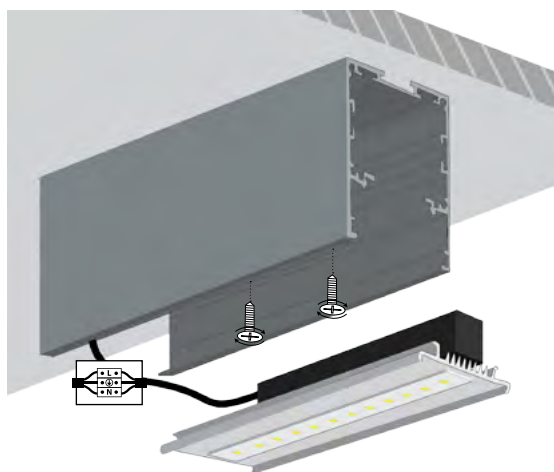

Warning: Avoid connecting too many luminaires in parallel to a single power supply unit to prevent overloading.

GANGES SURFACE 55×60 MANUAL

ΟΔΗΓΙΕΣ ΤΟΠΟΘΕΤΗΣΗΣ INSTALLATION INSTRUCTIONS

1. Τρυπήστε την οροφή και περάστε μέσα από τις σπές το καλώδιο της παροχής ηλεκτρισμού.

Make holes on the ceiling and pass the power supply cables through them.

2. Βιδώστε το φωτιστικό στην οροφή. Συνδέστε την ηλεκτρική παροχή με το τροφοδοτικό κι έπειτα εφαρμόστε το module στο προφίλ πιέζοντας προς τα πάνω.