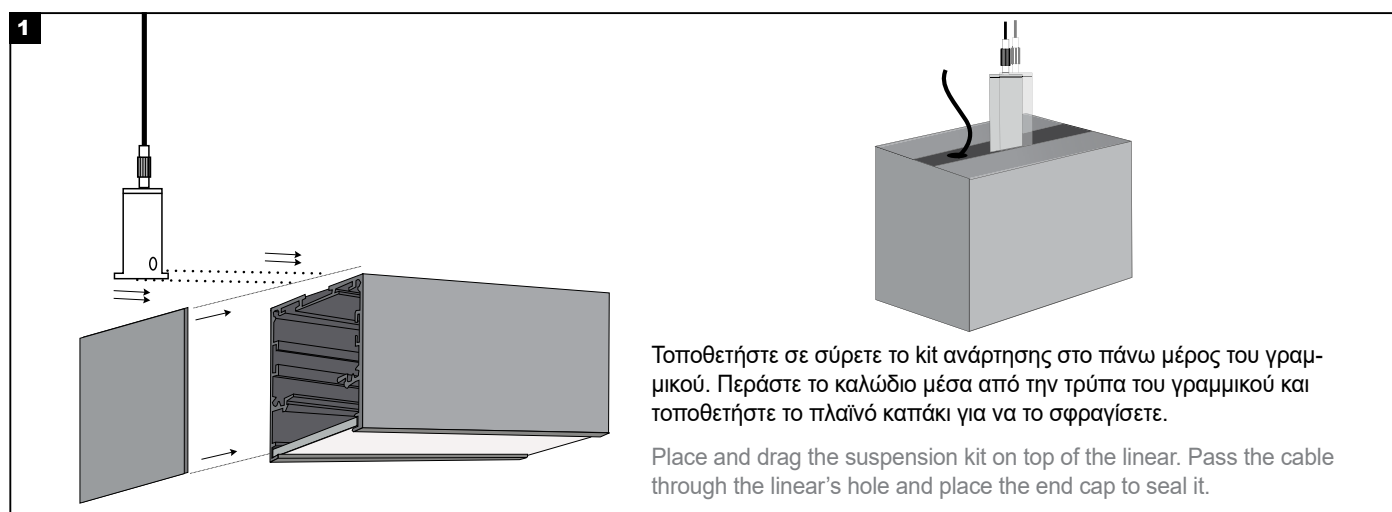

Instructions:

Please provide a copy of these instructions to the person responsible for maintaining the installation.

GANGES SUSPENDED 55×60 MANUAL

1. Κλείστε τον κεντρικό διακόπτη ρεύματος.
2. Συνδέστε τα φωτιστικά στη μονάδα παροχής ρεύματος.
3. Συνδέστε τη μονάδα τροφοδοσίας στο ηλεκτρικό δίκτυο.
4. Ενεργοποιήστε τον κεντρικό διακόπτη ρεύματος.