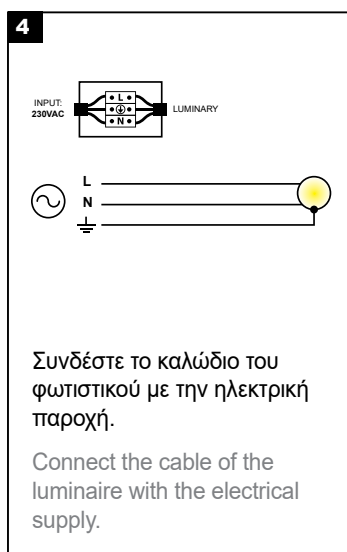

GANGES SUSPENDED 55×60 MANUAL

1. Κλείστε τον κεντρικό διακόπτη ρεύματος.
2. Συνδέστε τα φωτιστικά στη μονάδα παροχής ρεύματος.
3. Συνδέστε τη μονάδα τροφοδοσίας στο ηλεκτρικό δίκτυο.
4. Ενεργοποιήστε τον κεντρικό διακόπτη ρεύματος.

1. Turn off the main power switch.
2. Connect the luminaires to the power supply unit.
3. Connect the power supply unit to the electrical network.
4. Turn on the main power switch.

Σημείωση ασφαλείας: Βεβαιωθείτε ότι ο κεντρικός διακόπτης λειτουργίας είναι απενεργοποιημένος κατά τη διάρκεια όλων των διαδικασιών συντήρησης και εγκατάστασης.

Safety Notice: Ensure the main power switch is turned off during all maintenance and installation procedures.

Προειδοποίηση: Αποφύγετε τη σύνδεση πάρα πολλών φωτιστικών παράλληλα σε μία μόνο μονάδα τροφοδοσίας για να αποφευχθεί η υπερφόρτωση.

Warning: Avoid connecting too many luminaires in parallel to a single power supply unit to prevent overloading.