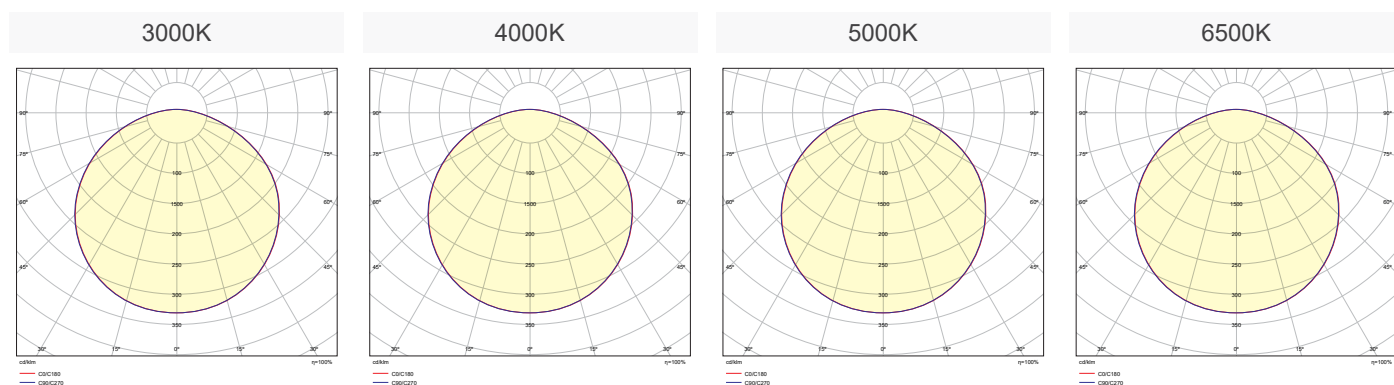

CATEGORY 1A 350mA (1A)	SKU	Length	Wattage	Lumens 3000K	Lumens 4000K	Lumens 5000K	Lumens 6500K
	S5560-SPD-1A-57cm	57cm	7.8	1390	1470	1470	1440
	S5560-SPD-1A-85cm	85cm	11.7	2085	2205	2205	2160
	S5560-SPD-1A-113cm	113cm	15.6	2780	2940	2940	2880
	S5560-SPD-1A-141cm	141cm	19.5	3475	3675	3675	3600
	S5560-SPD-1A-169cm	169cm	23.4	4170	4410	4410	4320
	S5560-SPD-1A-197cm	197cm	27.3	4865	5145	5145	5040
	S5560-SPD-1A-225cm	225cm	31.2	5560	5880	5880	5760
	S5560-SPD-1A-253cm	253cm	35.1	6255	6615	6615	6480
	S5560-SPD-1A-281cm	281cm	39	6950	7350	7350	7200
	S5560-SPD-1A-309cm	309cm	42.9	7645	8085	8085	7920
	S5560-SPD-1A-337cm	337cm	46.8	8340	8820	8820	8640
	S5560-SPD-1A-365cm	365cm	50.7	9035	9555	9555	9360
	S5560-SPD-1A-393cm	393cm	54.6	9730	10290	10290	10080
	S5560-SPD-1A-421cm	421cm	58.5	10425	11025	11025	10800
S5560-SPD-1A-449cm	449cm	62.4	11120	11760	11760	11520	

Wattage: 13.5 W/m

LIGHT DISTRIBUTION

GANGES SUSPENDED 55×60 LUMEN OUTPUT TABLES

CATEGORY 1B 500mA (1B)	SKU	Length	Wattage	Lumens 3000K	Lumens 4000K	Lumens 5000K	Lumens 6500K
	S5560-SPD-1B-57cm	57cm	11.6	1960	2070	2070	2020
	S5560-SPD-1B-85cm	85cm	17.4	2940	3105	3105	3030
	S5560-SPD-1B-113cm	113cm	23.2	3920	4140	4140	4040
	S5560-SPD-1B-141cm	141cm	29	4900	5175	5175	5050
	S5560-SPD-1B-169cm	169cm	34.8	5880	6210	6210	6060
	S5560-SPD-1B-197cm	197cm	40.6	6860	7245	7245	7070
	S5560-SPD-1B-225cm	225cm	46.4	7840	8280	8280	8080
	S5560-SPD-1B-253cm	253cm	52.2	8820	9315	9315	9090
	S5560-SPD-1B-281cm	281cm	58	9800	10350	10350	10100
	S5560-SPD-1B-309cm	309cm	63.8	10780	11385	11385	11110
	S5560-SPD-1B-337cm	337cm	69.6	11760	12420	12420	12120
	S5560-SPD-1B-365cm	365cm	75.4	12740	13455	13455	13130
	S5560-SPD-1B-393cm	393cm	81.2	13720	14490	14490	14140
	S5560-SPD-1B-421cm	421cm	87	14700	15525	15525	15150
	S5560-SPD-1B-449cm	449cm	92.8	15680	16560	16560	16160