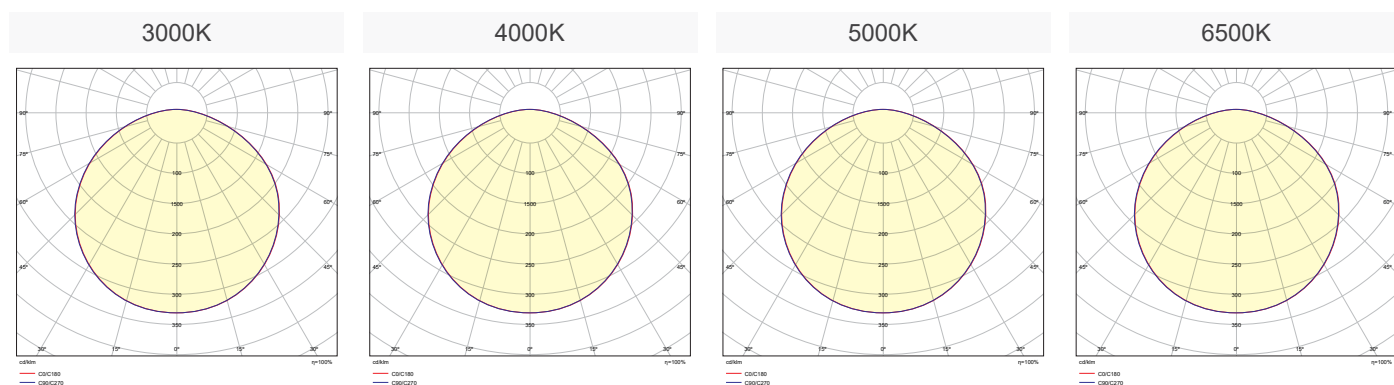

Wattage: 13.5 W/m

LIGHT DISTRIBUTION

GANGES SUSPENDED 55×60 LUMEN OUTPUT TABLES

CATEGORY 1B 500mA (1B)	SKU	Length	Wattage	Lumens 3000K	Lumens 4000K	Lumens 5000K	Lumens 6500K
	S5560-SPD-1B-57cm	57cm	11.6	1960	2070	2070	2020
	S5560-SPD-1B-85cm	85cm	17.4	2940	3105	3105	3030
	S5560-SPD-1B-113cm	113cm	23.2	3920	4140	4140	4040
	S5560-SPD-1B-141cm	141cm	29	4900	5175	5175	5050
	S5560-SPD-1B-169cm	169cm	34.8	5880	6210	6210	6060
	S5560-SPD-1B-197cm	197cm	40.6	6860	7245	7245	7070
	S5560-SPD-1B-225cm	225cm	46.4	7840	8280	8280	8080
	S5560-SPD-1B-253cm	253cm	52.2	8820	9315	9315	9090
	S5560-SPD-1B-281cm	281cm	58	9800	10350	10350	10100
	S5560-SPD-1B-309cm	309cm	63.8	10780	11385	11385	11110
	S5560-SPD-1B-337cm	337cm	69.6	11760	12420	12420	12120
	S5560-SPD-1B-365cm	365cm	75.4	12740	13455	13455	13130
	S5560-SPD-1B-393cm	393cm	81.2	13720	14490	14490	14140
	S5560-SPD-1B-421cm	421cm	87	14700	15525	15525	15150
	S5560-SPD-1B-449cm	449cm	92.8	15680	16560	16560	16160

Wattage: 20 W/m

LIGHT DISTRIBUTION

GANGES SUSPENDED 55×60 LUMEN OUTPUT TABLES

CATEGORY 2A 350mA (2A)	SKU	Length	Wattage	Lumens 3000K	Lumens 4000K	Lumens 5000K	Lumens 6500K
	S5560-SPD-2A-57cm	57cm	23.6	4080	4380	4380	4080
	S5560-SPD-2A-85cm	85cm	35.4	6120	6570	6570	6120
	S5560-SPD-2A-113cm	113cm	47.2	8160	8760	8760	8160
	S5560-SPD-2A-141cm	141cm	59	10200	10950	10950	10200
	S5560-SPD-2A-169cm	169cm	70.8	12240	13140	13140	12240
	S5560-SPD-2A-197cm	197cm	82.6	14280	15330	15330	14280
	S5560-SPD-2A-225cm	225cm	94.4	16320	17520	17520	16320
	S5560-SPD-2A-253cm	253cm	106.2	18360	19710	19710	18360
	S5560-SPD-2A-281cm	281cm	118	20400	21900	21900	20400
	S5560-SPD-2A-309cm	309cm	129.8	22440	24090	24090	22440
	S5560-SPD-2A-337cm	337cm	141.6	24480	26280	26280	24480
	S5560-SPD-2A-365cm	365cm	153.4	26520	28470	28470	26520
	S5560-SPD-2A-393cm	393cm	165.2	28560	30660	30660	28560
	S5560-SPD-2A-421cm	421cm	177	30600	32850	32850	30600
S5560-SPD-2A-449cm	449cm	188.8	32640	35040	35040	32640	