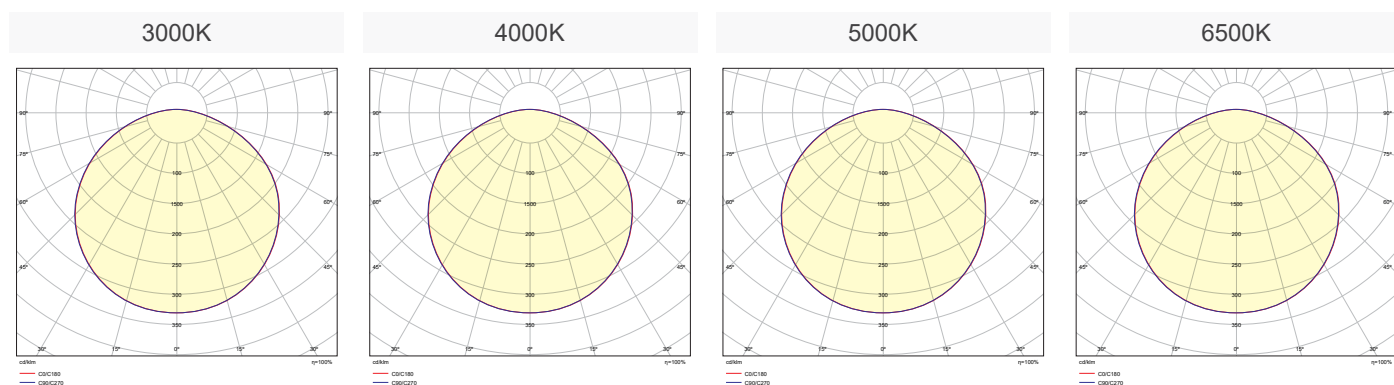

GANGES SUSPENDED 55×60 LUMEN OUTPUT TABLES

CATEGORY 1A 350mA (1A)	SKU	Length	Wattage	Lumens 3000K	Lumens 4000K	Lumens 5000K	Lumens 6500K
	S5560-SPD-1A-57cm	57cm	7.8	1390	1470	1470	1440
	S5560-SPD-1A-85cm	85cm	11.7	2085	2205	2205	2160
	S5560-SPD-1A-113cm	113cm	15.6	2780	2940	2940	2880
	S5560-SPD-1A-141cm	141cm	19.5	3475	3675	3675	3600
	S5560-SPD-1A-169cm	169cm	23.4	4170	4410	4410	4320
	S5560-SPD-1A-197cm	197cm	27.3	4865	5145	5145	5040
	S5560-SPD-1A-225cm	225cm	31.2	5560	5880	5880	5760
	S5560-SPD-1A-253cm	253cm	35.1	6255	6615	6615	6480
	S5560-SPD-1A-281cm	281cm	39	6950	7350	7350	7200
	S5560-SPD-1A-309cm	309cm	42.9	7645	8085	8085	7920
	S5560-SPD-1A-337cm	337cm	46.8	8340	8820	8820	8640
	S5560-SPD-1A-365cm	365cm	50.7	9035	9555	9555	9360
	S5560-SPD-1A-393cm	393cm	54.6	9730	10290	10290	10080
	S5560-SPD-1A-421cm	421cm	58.5	10425	11025	11025	10800
S5560-SPD-1A-449cm	449cm	62.4	11120	11760	11760	11520	

Wattage: 13.5 W/m

LIGHT DISTRIBUTION

GANGES SUSPENDED 55×60 LUMEN OUTPUT TABLES

CATEGORY 1B 500mA (1B)	SKU	Length	Wattage	Lumens 3000K	Lumens 4000K	Lumens 5000K	Lumens 6500K
	S5560-SPD-1B-57cm	57cm	11.6	1960	2070	2070	2020
	S5560-SPD-1B-85cm	85cm	17.4	2940	3105	3105	3030
	S5560-SPD-1B-113cm	113cm	23.2	3920	4140	4140	4040
	S5560-SPD-1B-141cm	141cm	29	4900	5175	5175	5050
	S5560-SPD-1B-169cm	169cm	34.8	5880	6210	6210	6060
	S5560-SPD-1B-197cm	197cm	40.6	6860	7245	7245	7070
	S5560-SPD-1B-225cm	225cm	46.4	7840	8280	8280	8080
	S5560-SPD-1B-253cm	253cm	52.2	8820	9315	9315	9090
	S5560-SPD-1B-281cm	281cm	58	9800	10350	10350	10100
	S5560-SPD-1B-309cm	309cm	63.8	10780	11385	11385	11110
	S5560-SPD-1B-337cm	337cm	69.6	11760	12420	12420	12120
	S5560-SPD-1B-365cm	365cm	75.4	12740	13455	13455	13130
	S5560-SPD-1B-393cm	393cm	81.2	13720	14490	14490	14140
	S5560-SPD-1B-421cm	421cm	87	14700	15525	15525	15150
	S5560-SPD-1B-449cm	449cm	92.8	15680	16560	16560	16160