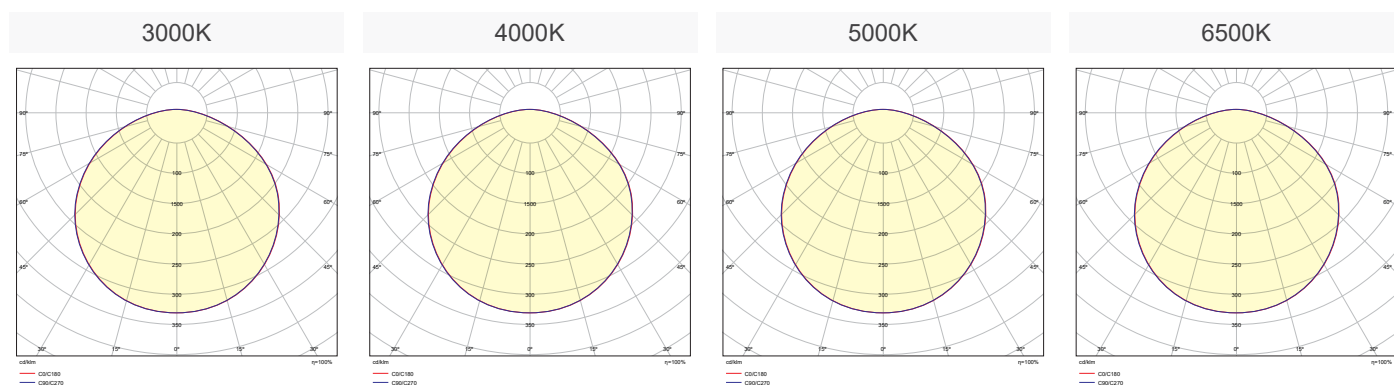

Wattage: 20 W/m

LIGHT DISTRIBUTION

GANGES SUSPENDED 55×60 LUMEN OUTPUT TABLES

CATEGORY 2A 350mA (2A)	SKU	Length	Wattage	Lumens 3000K	Lumens 4000K	Lumens 5000K	Lumens 6500K
	S5560-SPD-2A-57cm	57cm	23.6	4080	4380	4380	4080
	S5560-SPD-2A-85cm	85cm	35.4	6120	6570	6570	6120
	S5560-SPD-2A-113cm	113cm	47.2	8160	8760	8760	8160
	S5560-SPD-2A-141cm	141cm	59	10200	10950	10950	10200
	S5560-SPD-2A-169cm	169cm	70.8	12240	13140	13140	12240
	S5560-SPD-2A-197cm	197cm	82.6	14280	15330	15330	14280
	S5560-SPD-2A-225cm	225cm	94.4	16320	17520	17520	16320
	S5560-SPD-2A-253cm	253cm	106.2	18360	19710	19710	18360
	S5560-SPD-2A-281cm	281cm	118	20400	21900	21900	20400
	S5560-SPD-2A-309cm	309cm	129.8	22440	24090	24090	22440
	S5560-SPD-2A-337cm	337cm	141.6	24480	26280	26280	24480
	S5560-SPD-2A-365cm	365cm	153.4	26520	28470	28470	26520
	S5560-SPD-2A-393cm	393cm	165.2	28560	30660	30660	28560
	S5560-SPD-2A-421cm	421cm	177	30600	32850	32850	30600
S5560-SPD-2A-449cm	449cm	188.8	32640	35040	35040	32640	

Wattage: 40.5 W/m

LIGHT DISTRIBUTION

GANGES SUSPENDED 55×60 LUMEN OUTPUT TABLES

CATEGORY 2B 500mA (2B)	SKU	Length	Wattage	Lumens 3000K	Lumens 4000K	Lumens 5000K	Lumens 6500K
	S5560-SPD-2B-57cm	57cm	35	5700	6140	6140	5700
	S5560-SPD-2B-85cm	85cm	52.5	8550	9210	9210	8550
	S5560-SPD-2B-113cm	113cm	70	11400	12280	12280	11400
	S5560-SPD-2B-141cm	141cm	87.5	14250	15350	15350	14250
	S5560-SPD-2B-169cm	169cm	105	17100	18420	18420	17100
	S5560-SPD-2B-197cm	197cm	122.5	19950	21490	21490	19950
	S5560-SPD-2B-225cm	225cm	140	22800	24560	24560	22800
	S5560-SPD-2B-253cm	253cm	157.5	25650	27630	27630	25650
	S5560-SPD-2B-281cm	281cm	175	28500	30700	30700	28500
	S5560-SPD-2B-309cm	309cm	192.5	31350	33770	33770	31350
	S5560-SPD-2B-337cm	337cm	210	34200	36840	36840	34200
	S5560-SPD-2B-365cm	365cm	227.5	37050	39910	39910	37050
	S5560-SPD-2B-393cm	393cm	245	39900	42980	42980	39900
	S5560-SPD-2B-421cm	421cm	262.5	42750	46050	46050	42750
S5560-SPD-2B-449cm	449cm	280	45600	49120	49120	45600	