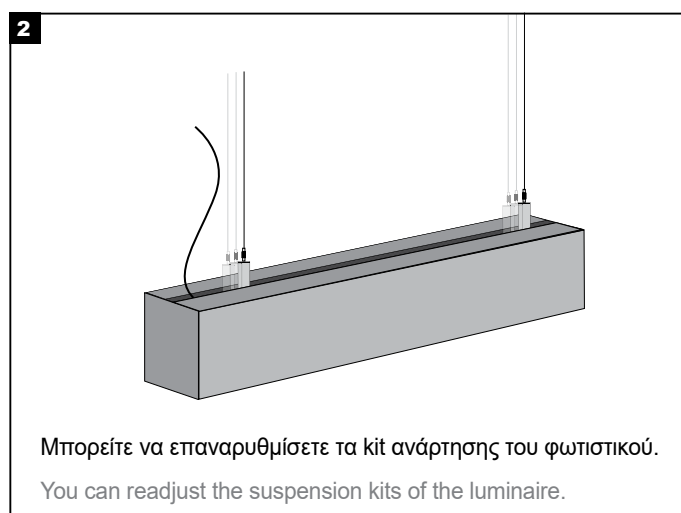

Wattage: 60.5 W/m

LIGHT DISTRIBUTION

GANGES SUSPENDED 55×60 MANUAL

ΟΔΗΓΙΕΣ ΕΓΚΑΤΑΣΤΑΣΗΣ INSTALLATION INSTRUCTIONS

ΣΗΜΑΝΤΙΚΟ:

Αυτό το εξάρτημα πρέπει να εγκατασταθεί από εξειδικευμένο ηλεκτρολόγο.

Η BarisLight δεν φέρει ευθύνη για τυχόν ζητήματα που προκύπτουν από ακατάλληλη εγκατάσταση που δεν συμμορφώνεται με τα τοπικά πρότυπα ασφαλείας.

Παρακαλούμε δώστε ένα αντίγραφο αυτών των οδηγιών στο άτομο που είναι υπεύθυνο για τη συντήρηση της εγκατάστασης.

IMPORTANT:

This luminaire must be installed by a qualified electrician.

Disclaimer:

BarisLight is not liable for any issues arising from improper installation that does not comply with local safety standards.

Instructions:

Please provide a copy of these instructions to the person responsible for maintaining the installation.

GANGES SUSPENDED 55×60 MANUAL

1. Κλείστε τον κεντρικό διακόπτη ρεύματος.
2. Συνδέστε τα φωτιστικά στη μονάδα παροχής ρεύματος.
3. Συνδέστε τη μονάδα τροφοδοσίας στο ηλεκτρικό δίκτυο.
4. Ενεργοποιήστε τον κεντρικό διακόπτη ρεύματος.