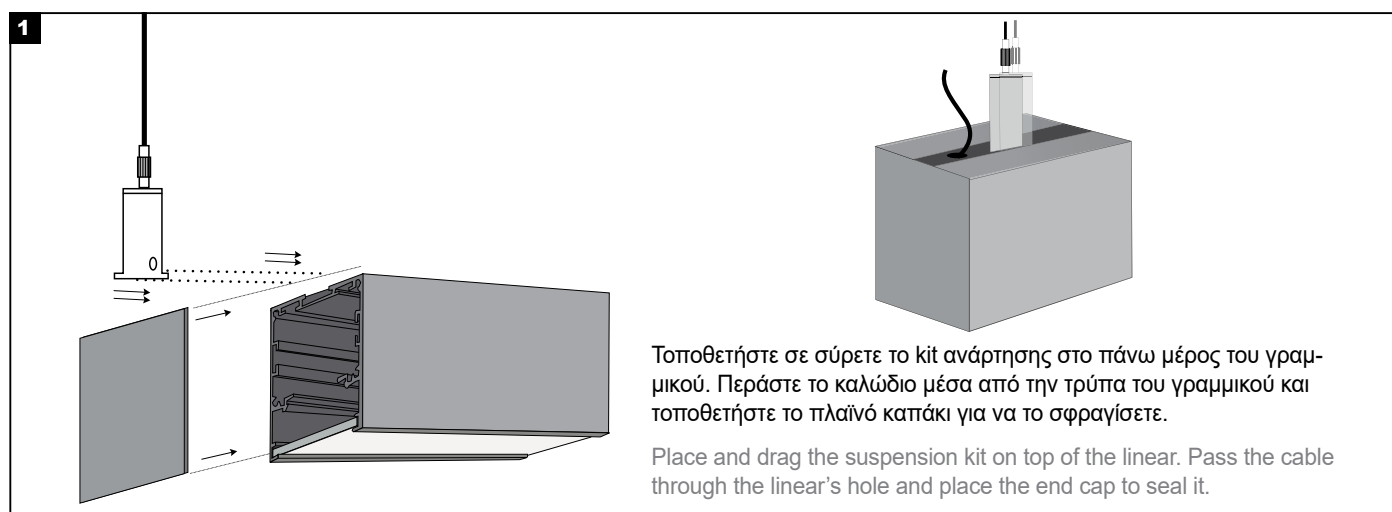

Instructions:

Please provide a copy of these instructions to the person responsible for maintaining the installation.

GANGES SUSPENDED 55×60 MANUAL

1. Κλείστε τον κεντρικό διακόπτη ρεύματος.
2. Συνδέστε τα φωτιστικά στη μονάδα παροχής ρεύματος.
3. Συνδέστε τη μονάδα τροφοδοσίας στο ηλεκτρικό δίκτυο.
4. Ενεργοποιήστε τον κεντρικό διακόπτη ρεύματος.