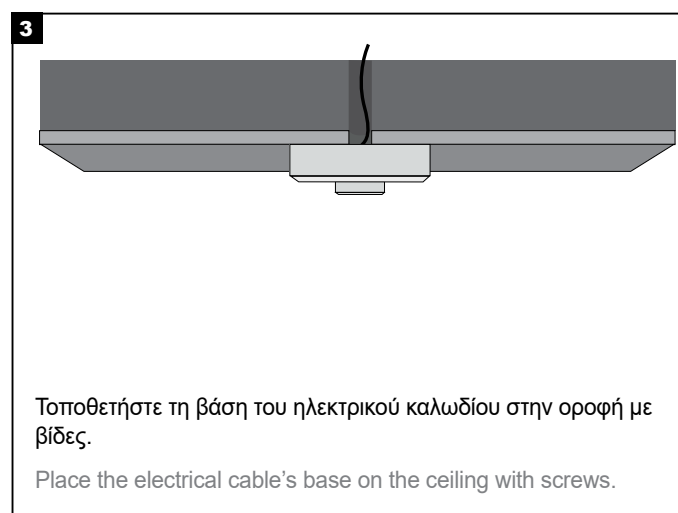

GANGES SUSPENDED 55×60 MANUAL

ΟΔΗΓΙΕΣ ΕΓΚΑΤΑΣΤΑΣΗΣ INSTALLATION INSTRUCTIONS

ΣΗΜΑΝΤΙΚΟ:

Αυτό το εξάρτημα πρέπει να εγκατασταθεί από εξειδικευμένο ηλεκτρολόγο.

Η BarisLight δεν φέρει ευθύνη για τυχόν ζητήματα που προκύπτουν από ακατάλληλη εγκατάσταση που δεν συμμορφώνεται με τα τοπικά πρότυπα ασφαλείας.

Παρακαλούμε δώστε ένα αντίγραφο αυτών των οδηγιών στο άτομο που είναι υπεύθυνο για τη συντήρηση της εγκατάστασης.

IMPORTANT:

This luminaire must be installed by a qualified electrician.

Disclaimer:

BarisLight is not liable for any issues arising from improper installation that does not comply with local safety standards.

Instructions:

Please provide a copy of these instructions to the person responsible for maintaining the installation.