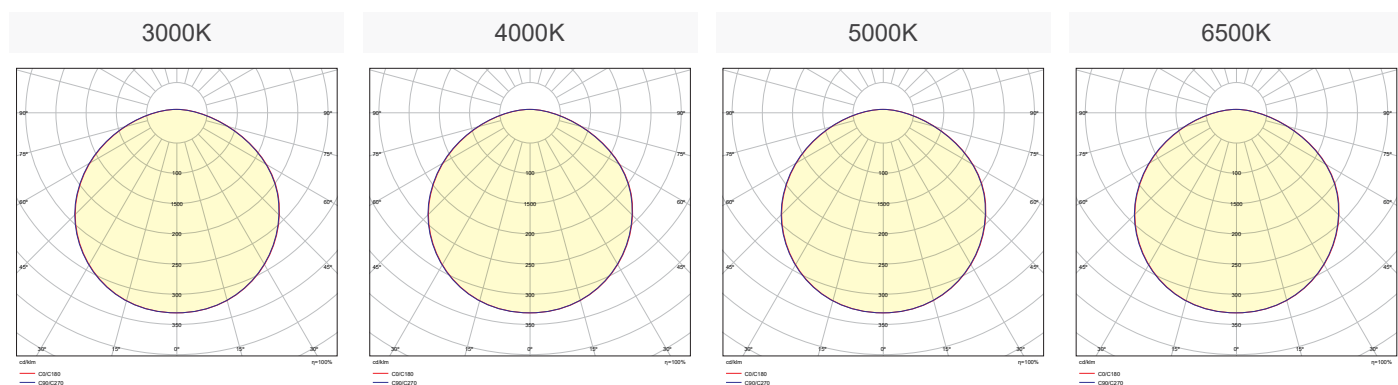

GANGES SUSPENDED 55×60 LUMEN OUTPUT TABLES

CATEGORY 2B 500mA (2B)	SKU	Length	Wattage	Lumens 3000K	Lumens 4000K	Lumens 5000K	Lumens 6500K
	S5560-SPD-2B-57cm	57cm	35	5700	6140	6140	5700
	S5560-SPD-2B-85cm	85cm	52.5	8550	9210	9210	8550
	S5560-SPD-2B-113cm	113cm	70	11400	12280	12280	11400
	S5560-SPD-2B-141cm	141cm	87.5	14250	15350	15350	14250
	S5560-SPD-2B-169cm	169cm	105	17100	18420	18420	17100
	S5560-SPD-2B-197cm	197cm	122.5	19950	21490	21490	19950
	S5560-SPD-2B-225cm	225cm	140	22800	24560	24560	22800
	S5560-SPD-2B-253cm	253cm	157.5	25650	27630	27630	25650
	S5560-SPD-2B-281cm	281cm	175	28500	30700	30700	28500
	S5560-SPD-2B-309cm	309cm	192.5	31350	33770	33770	31350
	S5560-SPD-2B-337cm	337cm	210	34200	36840	36840	34200
	S5560-SPD-2B-365cm	365cm	227.5	37050	39910	39910	37050
	S5560-SPD-2B-393cm	393cm	245	39900	42980	42980	39900
	S5560-SPD-2B-421cm	421cm	262.5	42750	46050	46050	42750
S5560-SPD-2B-449cm	449cm	280	45600	49120	49120	45600	

Wattage: 60.5 W/m

LIGHT DISTRIBUTION