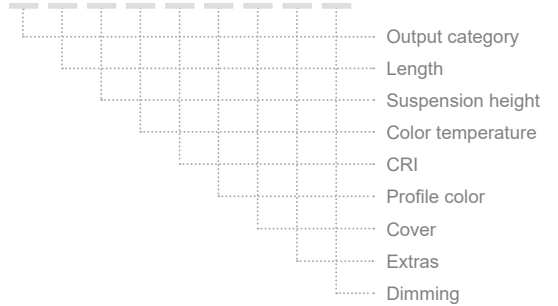

GANGES SUSPENDED 55x60

ΠΕΡΙΕΧΟΜΕΝΑ / CONTENTS

DATASHEET	1
PRODUCT CODE GENERATOR	2
LUMEN OUTPUT TABLES	3
MANUAL	7

SKU: **S5560-SPD** - XX-XX-XX-XX-XX-XX-XX-XX-XX