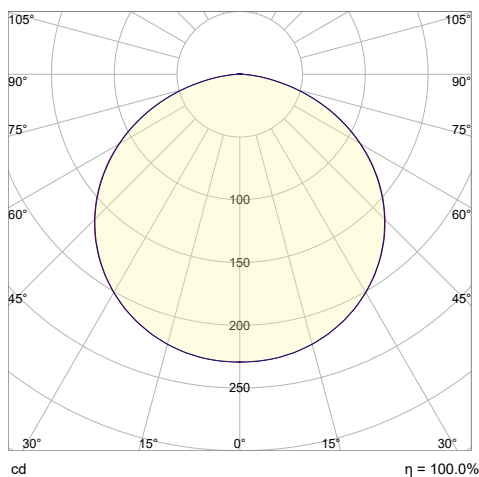

GANGES SUSPENDED 55×60 LUMEN OUTPUT TABLES

CATEGORY 1A 350mA (1A)	SKU	Length	Wattage	Lumens 3000K	Lumens 4000K	Lumens 5000K	Lumens 6500K
	S5560-SPD-1A-57cm	57cm	7.8	1390	1470	1470	1440
	S5560-SPD-1A-85cm	85cm	11.7	2085	2205	2205	2160
	S5560-SPD-1A-113cm	113cm	15.6	2780	2940	2940	2880
	S5560-SPD-1A-141cm	141cm	19.5	3475	3675	3675	3600
	S5560-SPD-1A-169cm	169cm	23.4	4170	4410	4410	4320
	S5560-SPD-1A-197cm	197cm	27.3	4865	5145	5145	5040
	S5560-SPD-1A-225cm	225cm	31.2	5560	5880	5880	5760
	S5560-SPD-1A-253cm	253cm	35.1	6255	6615	6615	6480
	S5560-SPD-1A-281cm	281cm	39	6950	7350	7350	7200
	S5560-SPD-1A-309cm	309cm	42.9	7645	8085	8085	7920
	S5560-SPD-1A-337cm	337cm	46.8	8340	8820	8820	8640
	S5560-SPD-1A-365cm	365cm	50.7	9035	9555	9555	9360
	S5560-SPD-1A-393cm	393cm	54.6	9730	10290	10290	10080
	S5560-SPD-1A-421cm	421cm	58.5	10425	11025	11025	10800
S5560-SPD-1A-449cm	449cm	62.4	11120	11760	11760	11520	

Wattage: 13.5 W/m

POLAR GRAPH - MAIN PLANES

cd
— C0 - C180
— C90 - C270