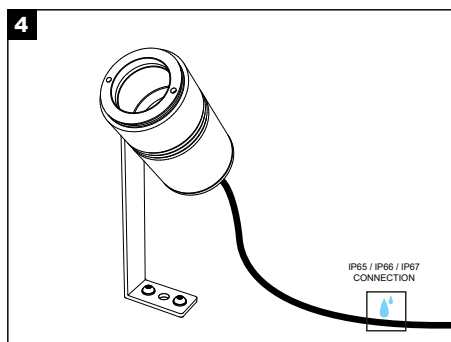

GENA 1 R60 MANUAL

ΟΔΗΓΙΕΣ ΕΓΚΑΤΑΣΤΑΣΗΣ INSTALLATION INSTRUCTIONS

ΣΗΜΑΝΤΙΚΟ:

Αυτό το εξάρτημα πρέπει να εγκατασταθεί από εξειδικευμένο ηλεκτρολόγο.

Η BarisLight δεν φέρει ευθύνη για τυχόν ζητήματα που προκύπτουν από ακατάλληλη εγκατάσταση που δεν συμμορφώνεται με τα τοπικά πρότυπα ασφαλείας.

Παρακαλούμε δώστε ένα αντίγραφο αυτών των οδηγιών στο άτομο που είναι υπεύθυνο για τη συντήρηση της εγκατάστασης.

IMPORTANT:

This luminaire must be installed by a qualified electrician.

Disclaimer:

BarisLight is not liable for any issues arising from improper installation that does not comply with local safety standards.

Instructions:

Please provide a copy of these instructions to the person responsible for maintaining the installation.

Εφαρμογή στην επιφάνεια, με βραχίονα τύπου L (B1)

Application on the surface, with braket L (B1)