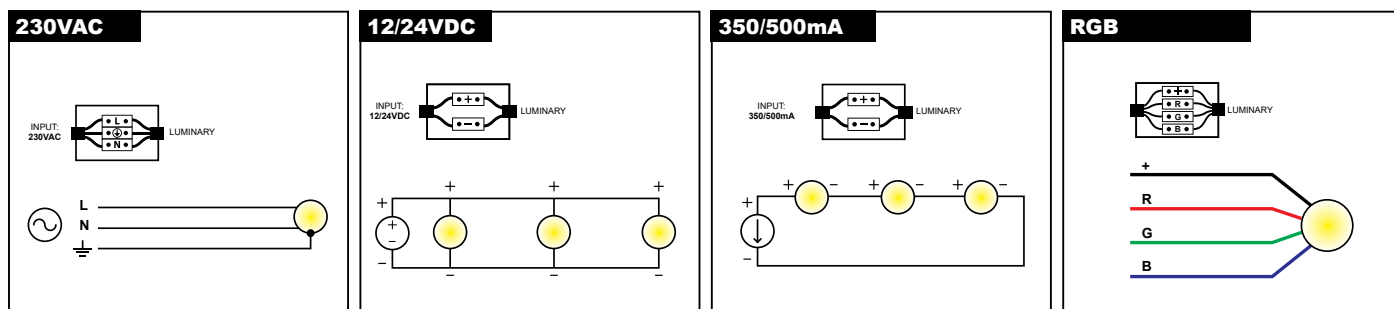

Instructions:

Please provide a copy of these instructions to the person responsible for maintaining the installation.

Εφαρμογή στην επιφάνεια, με βραχίονα τύπου L (B1)

Application on the surface, with braket L (B1)

GENA 1 R60 MANUAL

Εφαρμογή στην επιφάνεια, με βραχίονα τύπου Π (B2) Application on the surface, with braket Π (B2)

Σύνδεση με την ηλεκτρική παροχή Connection to the electrical supply

Διαδικασία καλωδίωσης