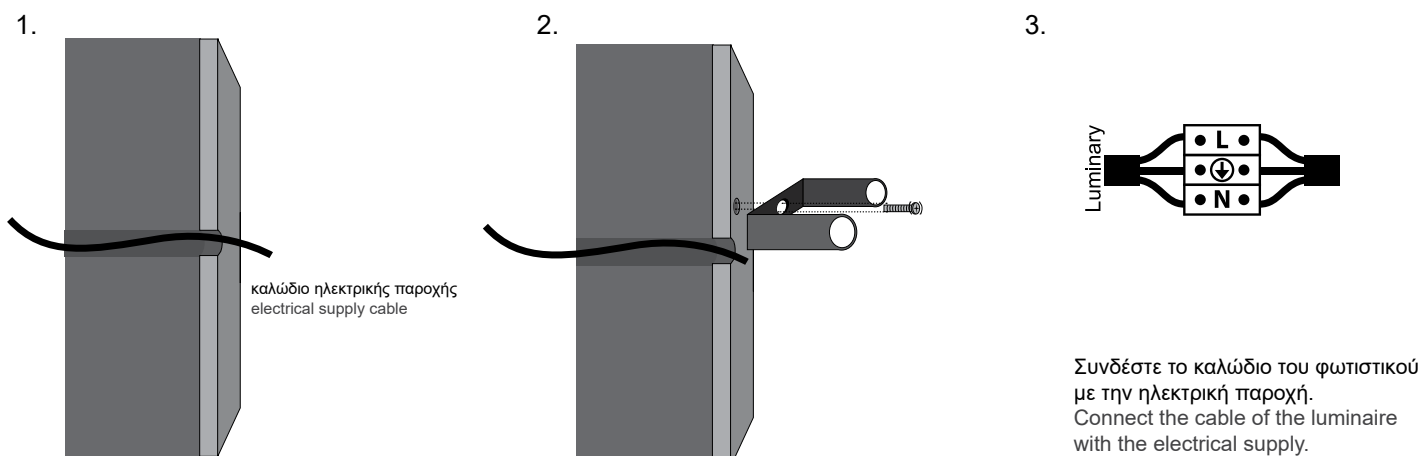

Spike-D32x150mm-Aluminium
SKU: SP

GIDEON 1 R64 / Manual

1. ΠΡΟΕΤΟΙΜΑΣΙΑ ΓΙΑ ΕΦΑΡΜΟΓΗ ΣΤΟΝ ΤΟΙΧΟ / PREPARATION FOR WALL APPLICATION
2. ΤΟΠΟΘΕΤΗΣΗ ΒΑΣΗΣ ΣΤΟΝ ΤΟΙΧΟ / APPLICATION OF BASE ON WALL
3. ΚΑΝΕΤΕ ΤΗΝ ΗΛΕΚΤΡΙΚΗ ΣΥΝΔΕΣΗ / MAKE THE ELECTRICAL CONNECTION
4. ΤΟΠΟΘΕΤΗΣΗ ΤΟΥ ΦΩΤΙΣΤΙΚΟΥ / PLACE THE LUMINAIRE