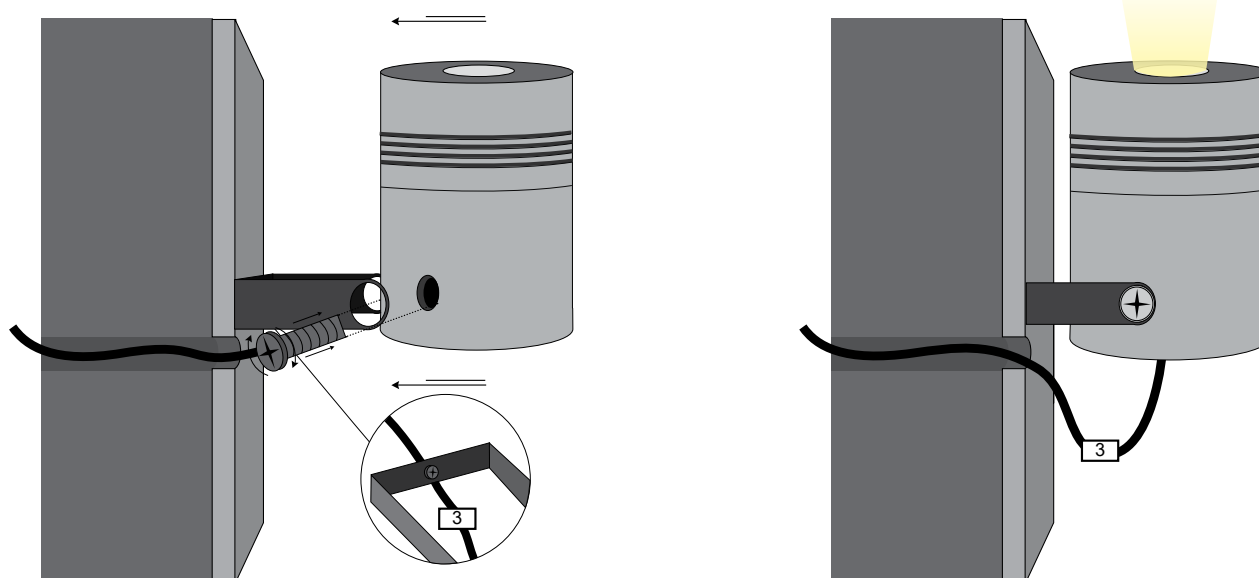

Spike-D32x150mm-Aluminium
SKU: SP

GIDEON 1 R64 / Manual

1. ΠΡΟΕΤΟΙΜΑΣΙΑ ΓΙΑ ΕΦΑΡΜΟΓΗ ΣΤΟΝ ΤΟΙΧΟ / PREPARATION FOR WALL APPLICATION
2. ΤΟΠΟΘΕΤΗΣΗ ΒΑΣΗΣ ΣΤΟΝ ΤΟΙΧΟ / APPLICATION OF BASE ON WALL
3. ΚΑΝΕΤΕ ΤΗΝ ΗΛΕΚΤΡΙΚΗ ΣΥΝΔΕΣΗ / MAKE THE ELECTRICAL CONNECTION
4. ΤΟΠΟΘΕΤΗΣΗ ΤΟΥ ΦΩΤΙΣΤΙΚΟΥ / PLACE THE LUMINAIRE

4. Εφαρμογή στον τοίχο
Application on the wall

Εφαρμόστε το φωτιστικό στην τοποθετημένη βάση και βιδώστε το πάνω της μέχρι να σταθεροποιηθεί.
Apply the lamp to the mounted base and tighten it until it is firmly stabilized on the base.