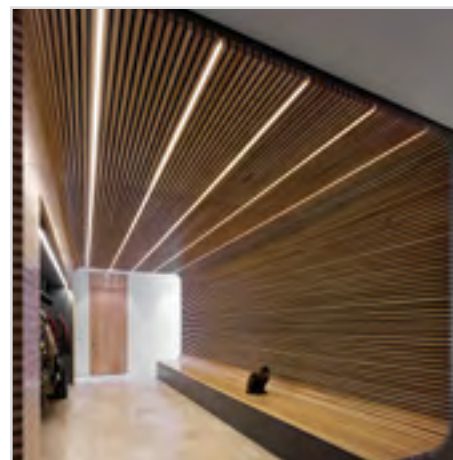

DATASHEET

GENERAL INFORMATION

APPLICATION	Indoor / Surface mounted
DIRECTION OF MOUNTING	Ceiling / Wall
MATERIAL	Extruded aluminium
PCB DETAILS	Zhaga-Compliant Dimensions
PROFILE DIMENSIONS (W×H)	35 × 35mm
IP RATING	IP20
CRI	Ra>80 (Ra>90 on request)
VOLTAGE	230VAC
LUMEN OUTPUT / W	Up to 195 Lm/W
LIFE TIME	72000 hours
WARRANTY	5 years
ORIGIN	Greece