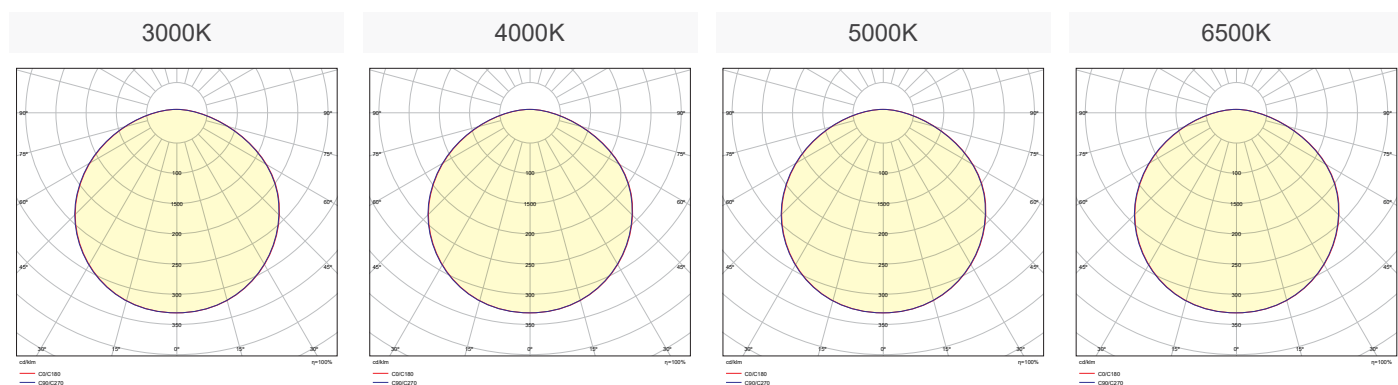

GILA SURFACE 35×35 LUMEN OUTPUT TABLES

CATEGORY 2B 500mA (2B)	SKU	Length	Wattage	Lumens 3000K	Lumens 4000K	Lumens 5000K	Lumens 6500K
	35-SF-2B-60cm	60cm	35	5700	6140	6140	5700
	35-SF-2B-88cm	88cm	52.5	8550	9210	9210	8550
	35-SF-2B-116cm	116cm	70	11400	12280	12280	11400
	35-SF-2B-144cm	144cm	87.5	14250	15350	15350	14250
	35-SF-2B-173cm	173cm	105	17100	18420	18420	17100
	35-SF-2B-201cm	201cm	122.5	19950	21490	21490	19950
	35-SF-2B-229cm	229cm	140	22800	24560	24560	22800
	35-SF-2B-257cm	257cm	157.5	25650	27630	27630	25650
	35-SF-2B-285cm	285cm	175	28500	30700	30700	28500
	35-SF-2B-313cm	313cm	192.5	31350	33770	33770	31350
	35-SF-2B-342cm	342cm	210	34200	36840	36840	34200
	35-SF-2B-370cm	370cm	227.5	37050	39910	39910	37050
	35-SF-2B-399cm	399cm	245	39900	42980	42980	39900
	35-SF-2B-427cm	427cm	262.5	42750	46050	46050	42750
	35-SF-2B-455cm	455cm	280	45600	49120	49120	45600

Wattage: 60.5 W/m

LIGHT DISTRIBUTION