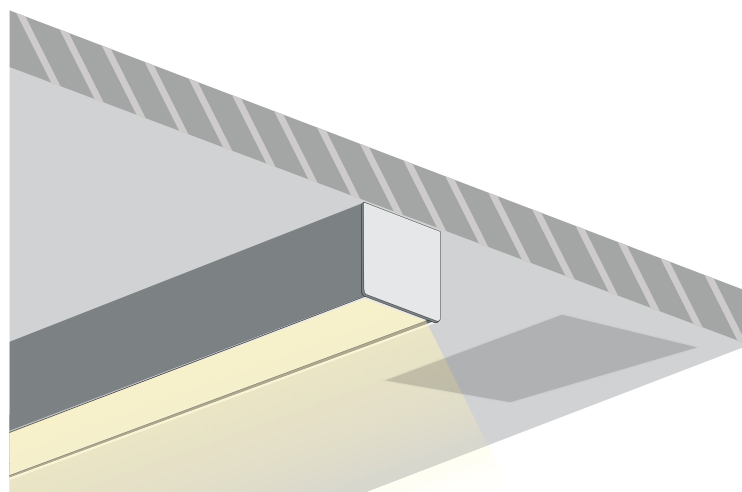

3. Το φωτιστικό είναι έτοιμο για χρήση
  The luminaire is ready to use.

Η εγκατάσταση του προϊόντος πρέπει να γίνεται από αδειούχο ηλεκτρολόγο εγκαταστάτη. / The product must be installed by a licensed electrical installer.