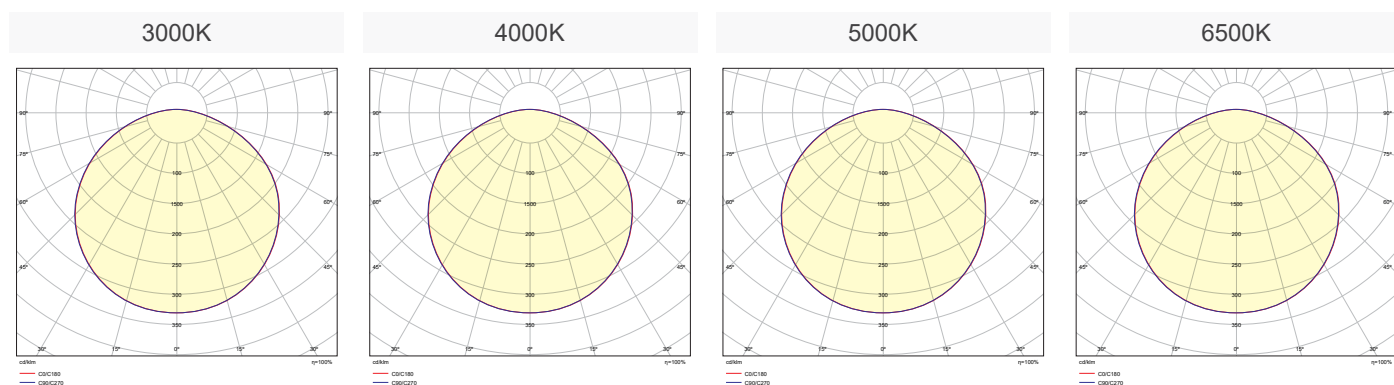

SKU: 35-SF-1A-88cm-30K-BL-SD-DD-HP

GILA SURFACE 35×35 LUMEN OUTPUT TABLES

CATEGORY 1A 350mA (1A)	SKU	Length	Wattage	Lumens 3000K	Lumens 4000K	Lumens 5000K	Lumens 6500K
	35-SF-1A-60cm	60cm	7.8	1390	1470	1470	1440
	35-SF-1A-88cm	88cm	11.7	2085	2205	2205	2160
	35-SF-1A-116cm	116cm	15.6	2780	2940	2940	2880
	35-SF-1A-144cm	144cm	19.5	3475	3675	3675	3600
	35-SF-1A-173cm	173cm	23.4	4170	4410	4410	4320
	35-SF-1A-201cm	201cm	27.3	4865	5145	5145	5040
	35-SF-1A-229cm	229cm	31.2	5560	5880	5880	5760
	35-SF-1A-257cm	257cm	35.1	6255	6615	6615	6480
	35-SF-1A-285cm	285cm	39	6950	7350	7350	7200
	35-SF-1A-313cm	313cm	42.9	7645	8085	8085	7920
	35-SF-1A-342cm	342cm	46.8	8340	8820	8820	8640
	35-SF-1A-370cm	370cm	50.7	9035	9555	9555	9360
	35-SF-1A-399cm	399cm	54.6	9730	10290	10290	10080
	35-SF-1A-427cm	427cm	58.5	10425	11025	11025	10800
35-SF-1A-455cm	455cm	62.4	11120	11760	11760	11520	

Wattage: 13.5 W/m

LIGHT DISTRIBUTION

GILA SURFACE 35x35 LUMEN OUTPUT TABLES

CATEGORY 1B 500mA (1B)	SKU	Length	Wattage	Lumens 3000K	Lumens 4000K	Lumens 5000K	Lumens 6500K
	35-SF-1B-60cm	60cm	11.6	1960	2070	2070	2020
	35-SF-1B-88cm	88cm	17.4	2940	3105	3105	3030
	35-SF-1B-116cm	116cm	23.2	3920	4140	4140	4040
	35-SF-1B-144cm	144cm	29	4900	5175	5175	5050
	35-SF-1B-173cm	173cm	34.8	5880	6210	6210	6060
	35-SF-1B-201cm	201cm	40.6	6860	7245	7245	7070
	35-SF-1B-229cm	229cm	46.4	7840	8280	8280	8080
	35-SF-1B-257cm	257cm	52.2	8820	9315	9315	9090
	35-SF-1B-285cm	285cm	58	9800	10350	10350	10100
	35-SF-1B-313cm	313cm	63.8	10780	11385	11385	11110
	35-SF-1B-342cm	342cm	69.6	11760	12420	12420	12120
	35-SF-1B-370cm	370cm	75.4	12740	13455	13455	13130
	35-SF-1B-399cm	399cm	81.2	13720	14490	14490	14140
	35-SF-1B-427cm	427cm	87	14700	15525	15525	15150
	35-SF-1B-455cm	455cm	92.8	15680	16560	16560	16160