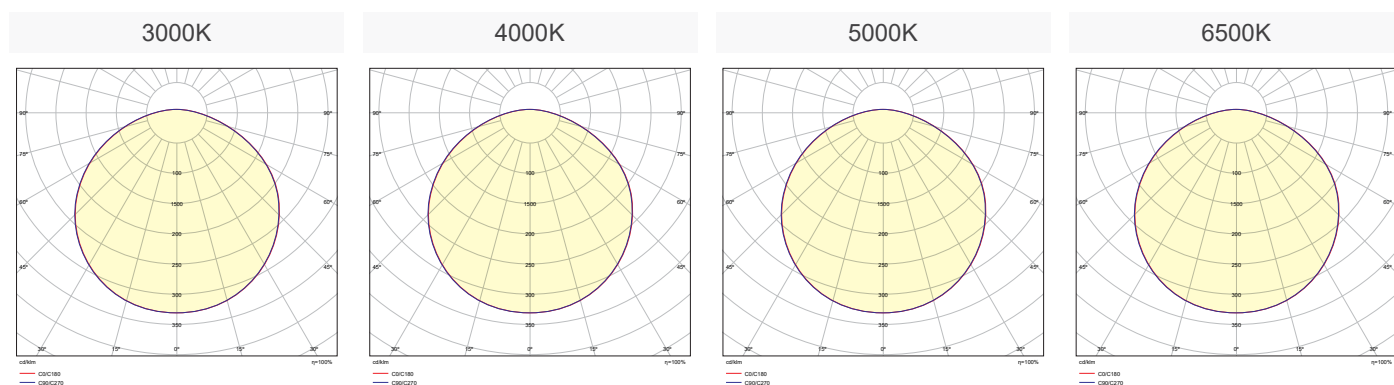

Wattage: 13.5 W/m

LIGHT DISTRIBUTION

GILA SURFACE 35x35 LUMEN OUTPUT TABLES

CATEGORY 1B 500mA (1B)	SKU	Length	Wattage	Lumens 3000K	Lumens 4000K	Lumens 5000K	Lumens 6500K
	35-SF-1B-60cm	60cm	11.6	1960	2070	2070	2020
	35-SF-1B-88cm	88cm	17.4	2940	3105	3105	3030
	35-SF-1B-116cm	116cm	23.2	3920	4140	4140	4040
	35-SF-1B-144cm	144cm	29	4900	5175	5175	5050
	35-SF-1B-173cm	173cm	34.8	5880	6210	6210	6060
	35-SF-1B-201cm	201cm	40.6	6860	7245	7245	7070
	35-SF-1B-229cm	229cm	46.4	7840	8280	8280	8080
	35-SF-1B-257cm	257cm	52.2	8820	9315	9315	9090
	35-SF-1B-285cm	285cm	58	9800	10350	10350	10100
	35-SF-1B-313cm	313cm	63.8	10780	11385	11385	11110
	35-SF-1B-342cm	342cm	69.6	11760	12420	12420	12120
	35-SF-1B-370cm	370cm	75.4	12740	13455	13455	13130
	35-SF-1B-399cm	399cm	81.2	13720	14490	14490	14140
	35-SF-1B-427cm	427cm	87	14700	15525	15525	15150
	35-SF-1B-455cm	455cm	92.8	15680	16560	16560	16160

Wattage: 20 W/m

LIGHT DISTRIBUTION

GILA SURFACE 35×35 LUMEN OUTPUT TABLES

CATEGORY 2A 350mA (2A)	SKU	Length	Wattage	Lumens 3000K	Lumens 4000K	Lumens 5000K	Lumens 6500K
	35-SF-2A-60cm	60cm	23.6	4080	4380	4380	4080
	35-SF-2A-88cm	88cm	35.4	6120	6570	6570	6120
	35-SF-2A-116cm	116cm	47.2	8160	8760	8760	8160
	35-SF-2A-144cm	144cm	59	10200	10950	10950	10200
	35-SF-2A-173cm	173cm	70.8	12240	13140	13140	12240
	35-SF-2A-201cm	201cm	82.6	14280	15330	15330	14280
	35-SF-2A-229cm	229cm	94.4	16320	17520	17520	16320
	35-SF-2A-257cm	257cm	106.2	18360	19710	19710	18360
	35-SF-2A-284cm	285cm	118	20400	21900	21900	20400
	35-SF-2A-313cm	313cm	129.8	22440	24090	24090	22440
	35-SF-2A-342cm	342cm	141.6	24480	26280	26280	24480
	35-SF-2A-370cm	370cm	153.4	26520	28470	28470	26520
	35-SF-2A-399cm	399cm	165.2	28560	30660	30660	28560
	35-SF-2A-427cm	427cm	177	30600	32850	32850	30600
35-SF-2A-455cm	455cm	188.8	32640	35040	35040	32640	