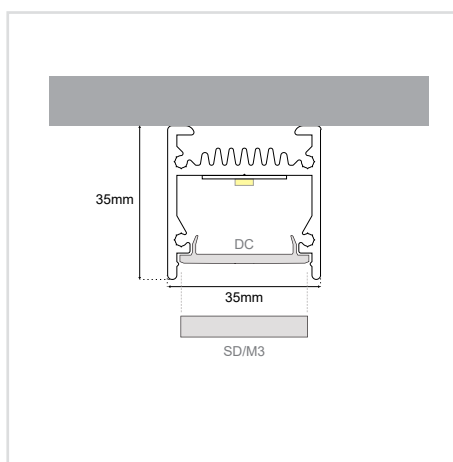

GILA SURFACE 35×35

ΠΕΡΙΕΧΟΜΕΝΑ / CONTENTS

DATASHEET	1
PRODUCT CODE GENERATOR	2
LUMEN OUTPUT TABLES	3
MANUAL	7

SKU: **35-SF** - XX-XX-XX-XX-XX-XX-XX

DATASHEET

GENERAL INFORMATION

APPLICATION	Indoor / Surface mounted
DIRECTION OF MOUNTING	Ceiling / Wall
MATERIAL	Extruded aluminium
PCB DETAILS	Zhaga-Compliant Dimensions
PROFILE DIMENSIONS (W×H)	35 × 35mm
IP RATING	IP20
CRI	Ra>80 (Ra>90 on request)
VOLTAGE	230VAC
LUMEN OUTPUT / W	Up to 195 Lm/W
LIFE TIME	72000 hours
WARRANTY	5 years
ORIGIN	Greece

1A (13,5 W/m) | 1B (20 W/m)

2A (40,5 W/m) | 2B (60,5 W/m)

c. ΜΗΚΟΣ | LENGTH

Διατίθεται και σε μήκη πολλαπλάσια των 14 εκατοστών έως ~600cm. | Available in lengths multiple of 14 centimeters up to ~600cm.

Wattage: 20 W/m

LIGHT DISTRIBUTION

GILA SURFACE 35×35 LUMEN OUTPUT TABLES

CATEGORY 2A 350mA (2A)	SKU	Length	Wattage	Lumens 3000K	Lumens 4000K	Lumens 5000K	Lumens 6500K
	35-SF-2A-60cm	60cm	23.6	4080	4380	4380	4080
	35-SF-2A-88cm	88cm	35.4	6120	6570	6570	6120
	35-SF-2A-116cm	116cm	47.2	8160	8760	8760	8160
	35-SF-2A-144cm	144cm	59	10200	10950	10950	10200
	35-SF-2A-173cm	173cm	70.8	12240	13140	13140	12240
	35-SF-2A-201cm	201cm	82.6	14280	15330	15330	14280
	35-SF-2A-229cm	229cm	94.4	16320	17520	17520	16320
	35-SF-2A-257cm	257cm	106.2	18360	19710	19710	18360
	35-SF-2A-284cm	285cm	118	20400	21900	21900	20400
	35-SF-2A-313cm	313cm	129.8	22440	24090	24090	22440
	35-SF-2A-342cm	342cm	141.6	24480	26280	26280	24480
	35-SF-2A-370cm	370cm	153.4	26520	28470	28470	26520
	35-SF-2A-399cm	399cm	165.2	28560	30660	30660	28560
	35-SF-2A-427cm	427cm	177	30600	32850	32850	30600
35-SF-2A-455cm	455cm	188.8	32640	35040	35040	32640	