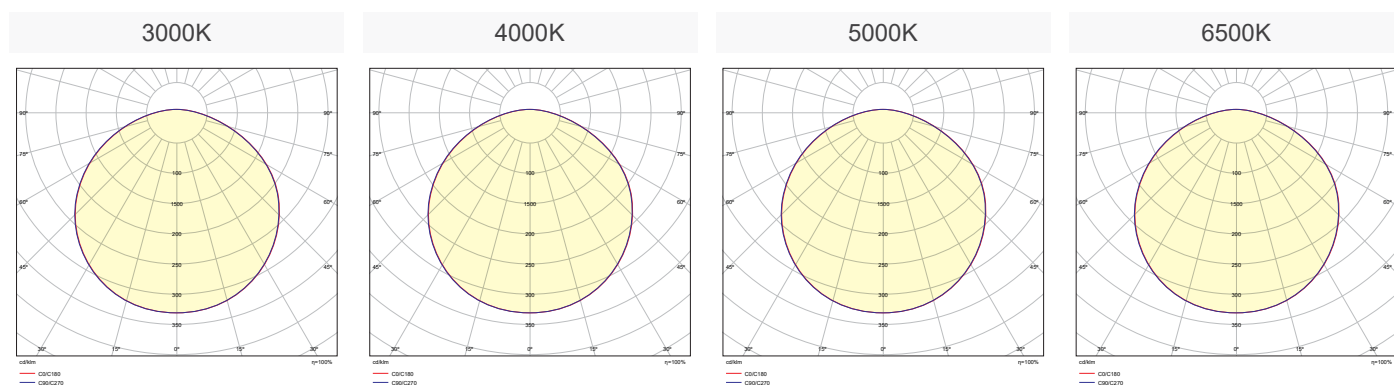

Wattage: 20 W/m

LIGHT DISTRIBUTION

GILA SURFACE 35×35 LUMEN OUTPUT TABLES

CATEGORY 2A 350mA (2A)	SKU	Length	Wattage	Lumens 3000K	Lumens 4000K	Lumens 5000K	Lumens 6500K
	35-SF-2A-60cm	60cm	23.6	4080	4380	4380	4080
	35-SF-2A-88cm	88cm	35.4	6120	6570	6570	6120
	35-SF-2A-116cm	116cm	47.2	8160	8760	8760	8160
	35-SF-2A-144cm	144cm	59	10200	10950	10950	10200
	35-SF-2A-173cm	173cm	70.8	12240	13140	13140	12240
	35-SF-2A-201cm	201cm	82.6	14280	15330	15330	14280
	35-SF-2A-229cm	229cm	94.4	16320	17520	17520	16320
	35-SF-2A-257cm	257cm	106.2	18360	19710	19710	18360
	35-SF-2A-284cm	285cm	118	20400	21900	21900	20400
	35-SF-2A-313cm	313cm	129.8	22440	24090	24090	22440
	35-SF-2A-342cm	342cm	141.6	24480	26280	26280	24480
	35-SF-2A-370cm	370cm	153.4	26520	28470	28470	26520
	35-SF-2A-399cm	399cm	165.2	28560	30660	30660	28560
	35-SF-2A-427cm	427cm	177	30600	32850	32850	30600
35-SF-2A-455cm	455cm	188.8	32640	35040	35040	32640	

Wattage: 40.5 W/m

LIGHT DISTRIBUTION

GILA SURFACE 35×35 LUMEN OUTPUT TABLES

CATEGORY 2B 500mA (2B)	SKU	Length	Wattage	Lumens 3000K	Lumens 4000K	Lumens 5000K	Lumens 6500K
	35-SF-2B-60cm	60cm	35	5700	6140	6140	5700
	35-SF-2B-88cm	88cm	52.5	8550	9210	9210	8550
	35-SF-2B-116cm	116cm	70	11400	12280	12280	11400
	35-SF-2B-144cm	144cm	87.5	14250	15350	15350	14250
	35-SF-2B-173cm	173cm	105	17100	18420	18420	17100
	35-SF-2B-201cm	201cm	122.5	19950	21490	21490	19950
	35-SF-2B-229cm	229cm	140	22800	24560	24560	22800
	35-SF-2B-257cm	257cm	157.5	25650	27630	27630	25650
	35-SF-2B-285cm	285cm	175	28500	30700	30700	28500
	35-SF-2B-313cm	313cm	192.5	31350	33770	33770	31350
	35-SF-2B-342cm	342cm	210	34200	36840	36840	34200
	35-SF-2B-370cm	370cm	227.5	37050	39910	39910	37050
	35-SF-2B-399cm	399cm	245	39900	42980	42980	39900
	35-SF-2B-427cm	427cm	262.5	42750	46050	46050	42750
	35-SF-2B-455cm	455cm	280	45600	49120	49120	45600