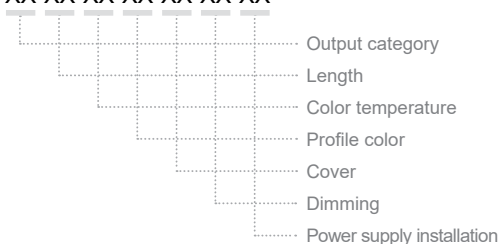

GILA SURFACE 35×35

ΠΕΡΙΕΧΟΜΕΝΑ / CONTENTS

DATASHEET	1
PRODUCT CODE GENERATOR	2
LUMEN OUTPUT TABLES	3
MANUAL	7

SKU: **35-SF** - XX-XX-XX-XX-XX-XX-XX

DATASHEET

GENERAL INFORMATION

APPLICATION	Indoor / Surface mounted
DIRECTION OF MOUNTING	Ceiling / Wall
MATERIAL	Extruded aluminium
PCB DETAILS	Zhaga-Compliant Dimensions
PROFILE DIMENSIONS (W×H)	35 × 35mm
IP RATING	IP20
CRI	Ra>80 (Ra>90 on request)
VOLTAGE	230VAC
LUMEN OUTPUT / W	Up to 195 Lm/W
LIFE TIME	72000 hours
WARRANTY	5 years
ORIGIN	Greece

GILA SURFACE 35×35 PRODUCT CODE GENERATOR

a. 35-SF-

b. ΚΑΤΗΓΟΡΙΑ ΑΠΟΔΟΣΗΣ | OUTPUT CATEGORY

Ανατρέξτε στους πίνακες απόδοσης και διαλέξτε την απόδοση που απαιτεί ο χώρος σας. Η ισχύς προκύπτει από την κατηγορία απόδοσης (1A / 1B / 2A / 2B) και από τη θερμοκρασία φωτός (3000K / 4000K / 5000K / 6500K) που θα επιλέξετε.