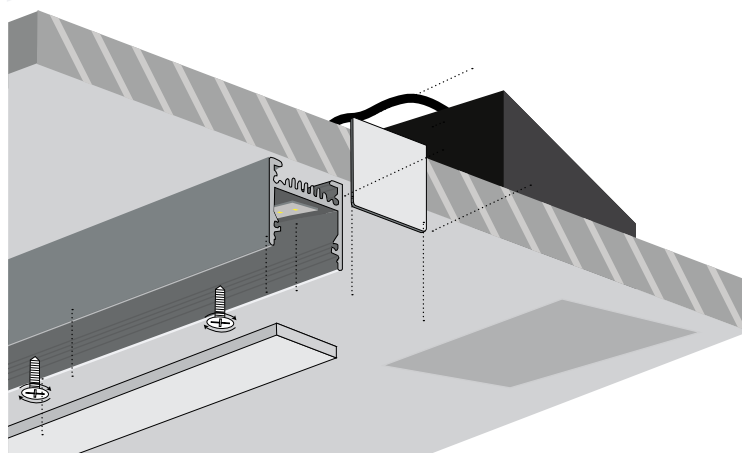

GILA SURFACE 35x35 MANUAL

ΤΟΠΟΘΕΤΗΣΗ ΜΕ ΤΡΟΦΟΔΟΤΙΚΟ ΠΑΝΩ ΑΠΟ ΤΗ ΓΥΨΟΣΑΝΙΔΑ APPLICATION WITH POWER SUPPLY ABOVE THE PLASTERBOARD

1. Συνδέστε το φωτιστικό με την ηλεκτρική παροχή.
Connect the luminaire with the electrical supply.