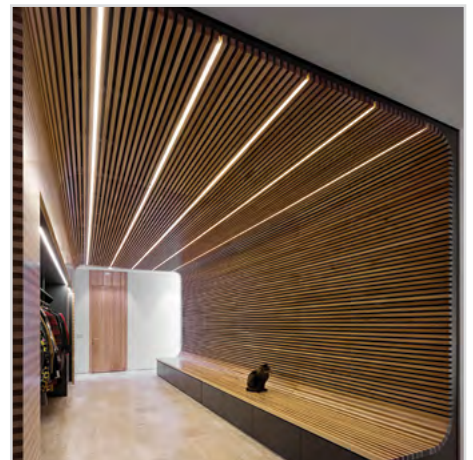

DATASHEET

GENERAL INFORMATION

APPLICATION	Indoor / Surface mounted
DIRECTION OF MOUNTING	Ceiling / Wall
MATERIAL	Extruded aluminium
PCB DETAILS	Zhaga-Compliant Dimensions
PROFILE DIMENSIONS (W×H)	35 × 35mm
IP RATING	IP20
CRI	Ra>80 (Ra>90 on request)
VOLTAGE	230VAC
DIMMING OPTIONS	Push / DALI / TRIAC 0/1-10V / CASAMBI / Analog 0/1-10V
LUMEN OUTPUT / W	Up to 195 Lm/W
LIFE TIME	72000 hours
WARRANTY	5 years
ORIGIN	Greece