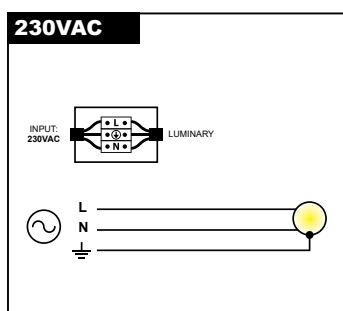

GILA SURFACE 35x35 MANUAL

ΟΔΗΓΙΕΣ ΕΓΚΑΤΑΣΤΑΣΗΣ INSTALLATION INSTRUCTIONS

ΣΗΜΑΝΤΙΚΟ:

Αυτό το εξάρτημα πρέπει να εγκατασταθεί από εξειδικευμένο ηλεκτρολόγο.

Η BarisLight δεν φέρει ευθύνη για τυχόν ζητήματα που προκύπτουν από ακατάλληλη εγκατάσταση που δεν συμμορφώνεται με τα τοπικά πρότυπα ασφαλείας.

Παρακαλούμε δώστε ένα αντίγραφο αυτών των οδηγιών στο άτομο που είναι υπεύθυνο για τη συντήρηση της εγκατάστασης.

IMPORTANT:

This luminaire must be installed by a qualified electrician.

Disclaimer:

BarisLight is not liable for any issues arising from improper installation that does not comply with local safety standards.

Instructions:

Please provide a copy of these instructions to the person responsible for maintaining the installation.

ΔΙΑΔΙΚΑΣΙΑ ΚΑΛΩΔΙΩΣΗΣ WIRING PROCEDURE

1. Κλείστε τον κεντρικό διακόπτη ρεύματος.
2. Συνδέστε τα φωτιστικά στη μονάδα παροχής ρεύματος.
3. Συνδέστε τη μονάδα τροφοδοσίας στο ηλεκτρικό δίκτυο.
4. Ενεργοποιήστε τον κεντρικό διακόπτη ρεύματος.

1. Turn off the main power switch.
2. Connect the luminaires to the power supply unit.
3. Connect the power supply unit to the electrical network.
4. Turn on the main power switch.

Σημείωση ασφαλείας: Βεβαιωθείτε ότι ο κεντρικός διακόπτης λειτουργίας είναι απενεργοποιημένος κατά τη διάρκεια όλων των διαδικασιών συντήρησης και εγκατάστασης.

Προειδοποίηση: Αποφύγετε τη σύνδεση πάρα πολλών φωτιστικών παράλληλα σε μία μόνο μονάδα τροφοδοσίας για να αποφευχθεί η υπερφόρτωση.

Safety Notice: Ensure the main power switch is turned off during all maintenance and installation procedures.

Warning: Avoid connecting too many luminaires in parallel to a single power supply unit to prevent overloading.

Τοποθέτηση τροφοδοτικού | Power supply installation

Πάνω στο προφίλ με ροζέτα
On the profile with rosette

Κρυφό
Hidden

Με πρόσβαση στο τροφοδοτικό
With access to the power supply

Η εγκατάσταση του προϊόντος πρέπει να γίνεται από αδειούχο ηλεκτρολόγο εγκαταστάτη. / The product must be installed by a licensed electrical installer.