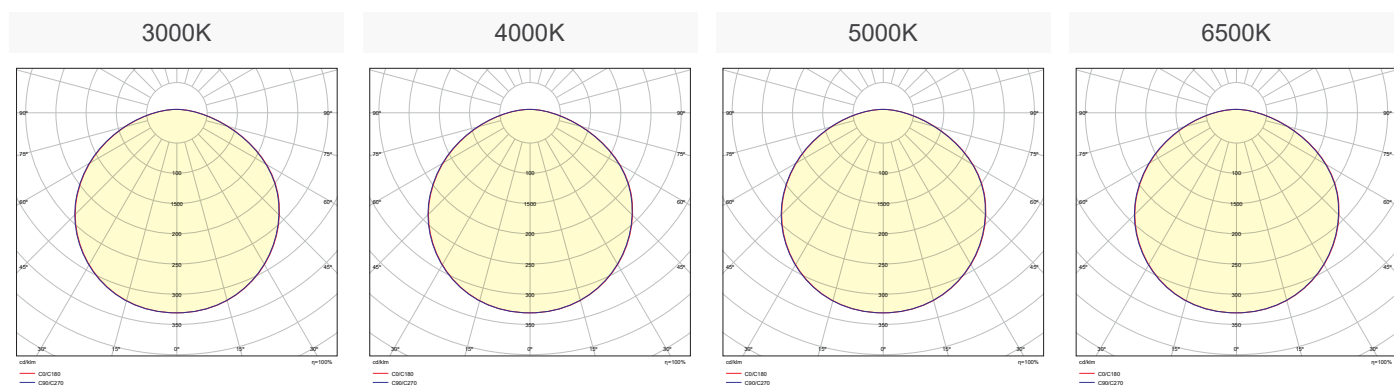

Wattage: 13.5 W/m

LIGHT DISTRIBUTION

GILA SURFACE 35x35 LUMEN OUTPUT TABLES

CATEGORY 1B 500mA (1B)	SKU	Length	Wattage	Lumens 3000K	Lumens 4000K	Lumens 5000K	Lumens 6500K
	35-SF-1B-60cm	60cm	11.6	1960	2070	2070	2020
	35-SF-1B-88cm	88cm	17.4	2940	3105	3105	3030
	35-SF-1B-116cm	116cm	23.2	3920	4140	4140	4040
	35-SF-1B-144cm	144cm	29	4900	5175	5175	5050
	35-SF-1B-173cm	173cm	34.8	5880	6210	6210	6060
	35-SF-1B-201cm	201cm	40.6	6860	7245	7245	7070
	35-SF-1B-229cm	229cm	46.4	7840	8280	8280	8080
	35-SF-1B-257cm	257cm	52.2	8820	9315	9315	9090
	35-SF-1B-285cm	285cm	58	9800	10350	10350	10100
	35-SF-1B-313cm	313cm	63.8	10780	11385	11385	11110
	35-SF-1B-342cm	342cm	69.6	11760	12420	12420	12120
	35-SF-1B-370cm	370cm	75.4	12740	13455	13455	13130
	35-SF-1B-399cm	399cm	81.2	13720	14490	14490	14140
	35-SF-1B-427cm	427cm	87	14700	15525	15525	15150
	35-SF-1B-455cm	455cm	92.8	15680	16560	16560	16160

Wattage: 20 W/m

LIGHT DISTRIBUTION

GILA SURFACE 35x35 LUMEN OUTPUT TABLES

CATEGORY 2A 350mA (2A)	SKU	Length	Wattage	Lumens 3000K	Lumens 4000K	Lumens 5000K	Lumens 6500K
	35-SF-2A-60cm	60cm	23.6	4080	4380	4380	4080
	35-SF-2A-88cm	88cm	35.4	6120	6570	6570	6120
	35-SF-2A-116cm	116cm	47.2	8160	8760	8760	8160
	35-SF-2A-144cm	144cm	59	10200	10950	10950	10200
	35-SF-2A-173cm	173cm	70.8	12240	13140	13140	12240
	35-SF-2A-201cm	201cm	82.6	14280	15330	15330	14280
	35-SF-2A-229cm	229cm	94.4	16320	17520	17520	16320
	35-SF-2A-257cm	257cm	106.2	18360	19710	19710	18360
	35-SF-2A-284cm	285cm	118	20400	21900	21900	20400
	35-SF-2A-313cm	313cm	129.8	22440	24090	24090	22440
	35-SF-2A-342cm	342cm	141.6	24480	26280	26280	24480
	35-SF-2A-370cm	370cm	153.4	26520	28470	28470	26520
	35-SF-2A-399cm	399cm	165.2	28560	30660	30660	28560
	35-SF-2A-427cm	427cm	177	30600	32850	32850	30600
35-SF-2A-455cm	455cm	188.8	32640	35040	35040	32640	