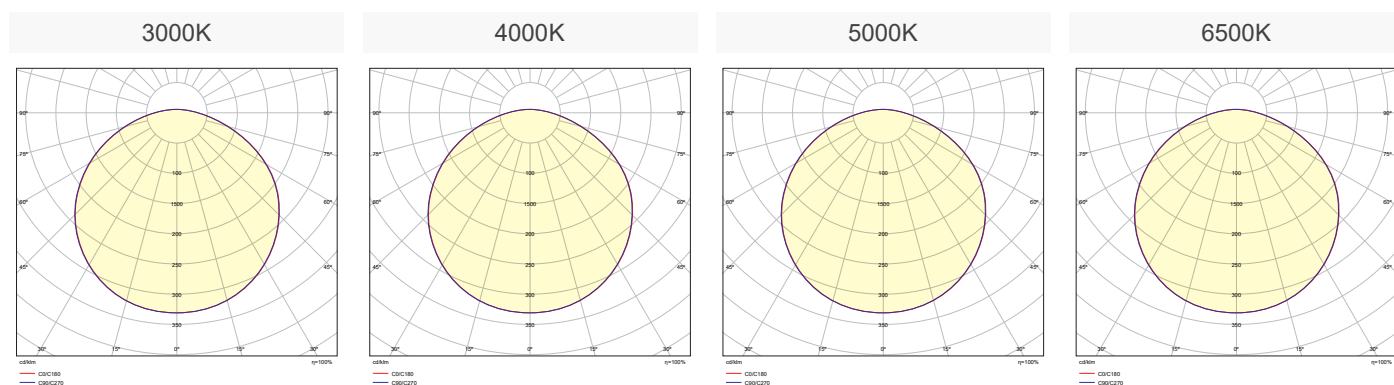

Wattage: 20 W/m

LIGHT DISTRIBUTION

GILA SURFACE 35x35 LUMEN OUTPUT TABLES

CATEGORY 2A 350mA (2A)	SKU	Length	Wattage	Lumens 3000K	Lumens 4000K	Lumens 5000K	Lumens 6500K
	35-SF-2A-60cm	60cm	23.6	4080	4380	4380	4080
	35-SF-2A-88cm	88cm	35.4	6120	6570	6570	6120
	35-SF-2A-116cm	116cm	47.2	8160	8760	8760	8160
	35-SF-2A-144cm	144cm	59	10200	10950	10950	10200
	35-SF-2A-173cm	173cm	70.8	12240	13140	13140	12240
	35-SF-2A-201cm	201cm	82.6	14280	15330	15330	14280
	35-SF-2A-229cm	229cm	94.4	16320	17520	17520	16320
	35-SF-2A-257cm	257cm	106.2	18360	19710	19710	18360
	35-SF-2A-284cm	285cm	118	20400	21900	21900	20400
	35-SF-2A-313cm	313cm	129.8	22440	24090	24090	22440
	35-SF-2A-342cm	342cm	141.6	24480	26280	26280	24480
	35-SF-2A-370cm	370cm	153.4	26520	28470	28470	26520
	35-SF-2A-399cm	399cm	165.2	28560	30660	30660	28560
	35-SF-2A-427cm	427cm	177	30600	32850	32850	30600
35-SF-2A-455cm	455cm	188.8	32640	35040	35040	32640	

Wattage: 40.5 W/m

LIGHT DISTRIBUTION

GILA SURFACE 35x35 LUMEN OUTPUT TABLES

CATEGORY 2B 500mA (2B)	SKU	Length	Wattage	Lumens 3000K	Lumens 4000K	Lumens 5000K	Lumens 6500K
	35-SF-2B-60cm	60cm	35	5700	6140	6140	5700
	35-SF-2B-88cm	88cm	52.5	8550	9210	9210	8550
	35-SF-2B-116cm	116cm	70	11400	12280	12280	11400
	35-SF-2B-144cm	144cm	87.5	14250	15350	15350	14250
	35-SF-2B-173cm	173cm	105	17100	18420	18420	17100
	35-SF-2B-201cm	201cm	122.5	19950	21490	21490	19950
	35-SF-2B-229cm	229cm	140	22800	24560	24560	22800
	35-SF-2B-257cm	257cm	157.5	25650	27630	27630	25650
	35-SF-2B-285cm	285cm	175	28500	30700	30700	28500
	35-SF-2B-313cm	313cm	192.5	31350	33770	33770	31350
	35-SF-2B-342cm	342cm	210	34200	36840	36840	34200
	35-SF-2B-370cm	370cm	227.5	37050	39910	39910	37050
	35-SF-2B-399cm	399cm	245	39900	42980	42980	39900
	35-SF-2B-427cm	427cm	262.5	42750	46050	46050	42750
	35-SF-2B-455cm	455cm	280	45600	49120	49120	45600