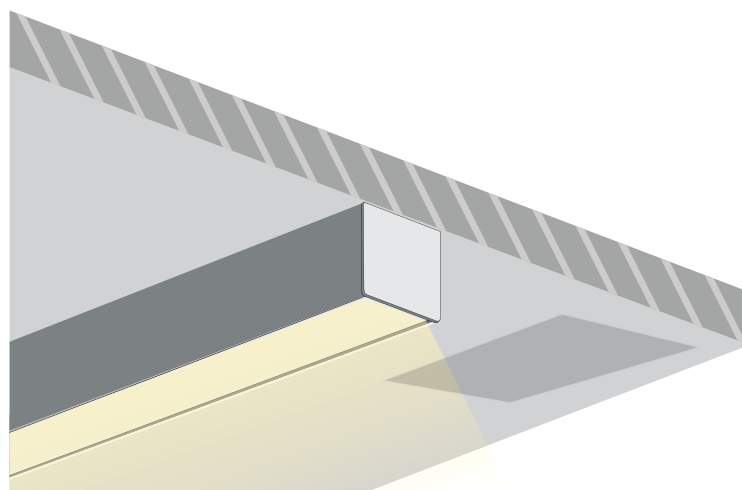

3. Το φωτιστικό είναι έτοιμο για χρήση
  The luminaire is ready to use.

Η εγκατάσταση του προϊόντος πρέπει να γίνεται από αδειούχο ηλεκτρολόγο εγκαταστάτη. / The product must be installed by a licensed electrical installer.