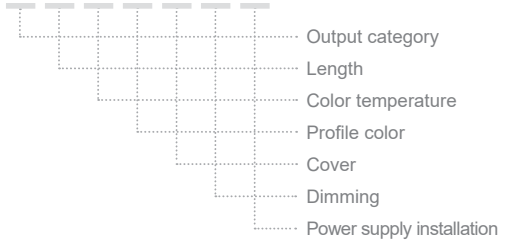

GILA SURFACE 35x35

ΠΕΡΙΕΧΟΜΕΝΑ / CONTENTS

DATASHEET	1
PRODUCT CODE GENERATOR	2
LUMEN OUTPUT TABLES	3
MANUAL	7

SKU: **35-SF** - XX-XX-XX-XX-XX-XX-XX

DATASHEET

GENERAL INFORMATION

APPLICATION	Indoor / Surface mounted
DIRECTION OF MOUNTING	Ceiling / Wall
MATERIAL	Extruded aluminium
PCB DETAILS	Zhaga-Compliant Dimensions
PROFILE DIMENSIONS (W×H)	35 × 35mm
IP RATING	IP20
CRI	Ra>80 (Ra>90 on request)
VOLTAGE	230VAC
DIMMING OPTIONS	Push / DALI / TRIAC 0/1-10V / CASAMBI / Analog 0/1-10V
LUMEN OUTPUT / W	Up to 195 Lm/W
LIFE TIME	72000 hours
WARRANTY	5 years
ORIGIN	Greece

GILA SURFACE 35×35 PRODUCT CODE GENERATOR

a. 35-SF-

b. ΚΑΤΗΓΟΡΙΑ ΑΠΟΔΟΣΗΣ | OUTPUT CATEGORY

Ανατρέξτε στους πίνακες απόδοσης και διαλέξτε την απόδοση που απαιτεί ο χώρος σας.
Η ισχύς προκύπτει από την κατηγορία απόδοσης (1A / 1B / 2A / 2B) και από τη θερμοκρασία φωτός (3000K / 4000K / 5000K / 6500K) που θα επιλέξετε.