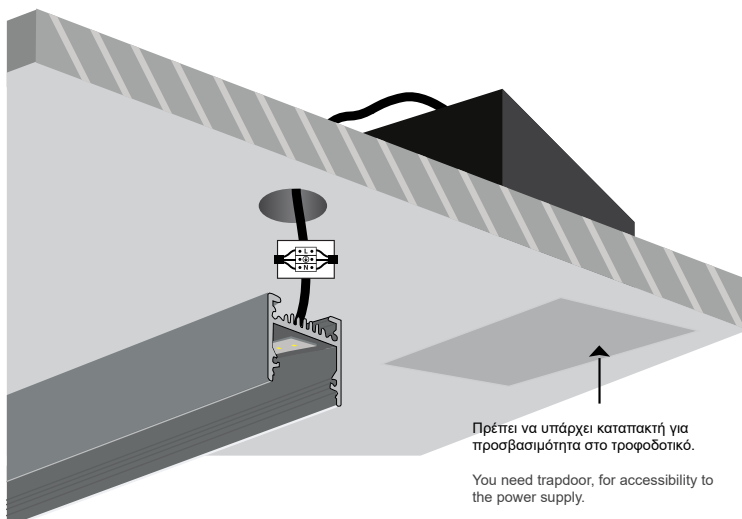

Warning: Avoid connecting too many luminaires in parallel to a single power supply unit to prevent overloading.

Τοποθέτηση τροφοδοτικού | Power supply installation

Πάνω στο προφίλ με ροζέτα
On the profile with rosette

Κρυφό
Hidden

Με πρόσβαση στο τροφοδοτικό
With access to the power supply

Η εγκατάσταση του προϊόντος πρέπει να γίνεται από αδειούχο ηλεκτρολόγο εγκαταστάτη. / The product must be installed by a licensed electrical installer.

GILA SURFACE 35x35 MANUAL

ΤΟΠΟΘΕΤΗΣΗ ΜΕ ΤΡΟΦΟΔΟΤΙΚΟ ΠΑΝΩ ΑΠΟ ΤΗ ΓΥΨΟΣΑΝΙΔΑ APPLICATION WITH POWER SUPPLY ABOVE THE PLASTERBOARD

1. Συνδέστε το φωτιστικό με την ηλεκτρική παροχή.
Connect the luminaire with the electrical supply.