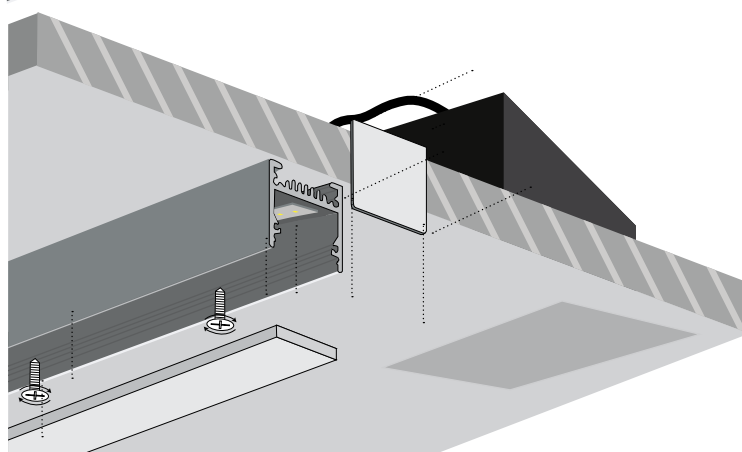

GILA SURFACE 35x35 MANUAL

ΤΟΠΟΘΕΤΗΣΗ ΜΕ ΤΡΟΦΟΔΟΤΙΚΟ ΠΑΝΩ ΑΠΟ ΤΗ ΓΥΨΟΣΑΝΙΔΑ APPLICATION WITH POWER SUPPLY ABOVE THE PLASTERBOARD

1. Συνδέστε το φωτιστικό με την ηλεκτρική παροχή.
Connect the luminaire with the electrical supply.