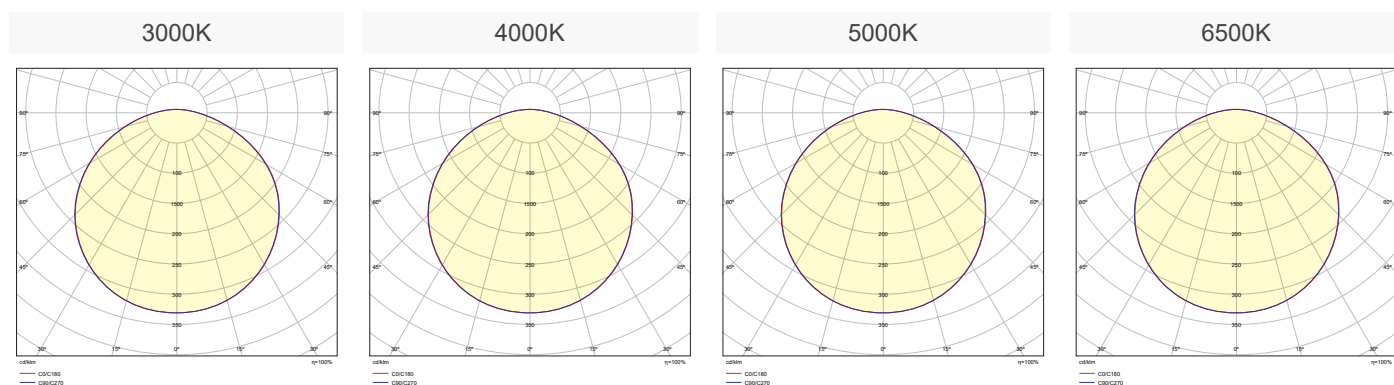

ΠΑΡΑΔΕΙΓΜΑ ΚΩΔΙΚΟΥ ΠΡΟΪΟΝΤΟΣ | PRODUCT CODE EXAMPLE

GILA SURFACE 35×35, 1A, 88cm, 3000K, Black, with Slide Diffuser 5mm, Dimmable, Hidden power supply

SKU: 35-SF-1A-88cm-30K-BL-SD-D-HP

GILA SURFACE 35×35 LUMEN OUTPUT TABLES

CATEGORY 1A 350mA (1A)	SKU	Length	Wattage	Lumens 3000K	Lumens 4000K	Lumens 5000K	Lumens 6500K
	35-SF-1A-60cm	60cm	7.8	1390	1470	1470	1440
	35-SF-1A-88cm	88cm	11.7	2085	2205	2205	2160
	35-SF-1A-116cm	116cm	15.6	2780	2940	2940	2880
	35-SF-1A-144cm	144cm	19.5	3475	3675	3675	3600
	35-SF-1A-173cm	173cm	23.4	4170	4410	4410	4320
	35-SF-1A-201cm	201cm	27.3	4865	5145	5145	5040
	35-SF-1A-229cm	229cm	31.2	5560	5880	5880	5760
	35-SF-1A-257cm	257cm	35.1	6255	6615	6615	6480
	35-SF-1A-285cm	285cm	39	6950	7350	7350	7200
	35-SF-1A-313cm	313cm	42.9	7645	8085	8085	7920
	35-SF-1A-342cm	342cm	46.8	8340	8820	8820	8640
	35-SF-1A-370cm	370cm	50.7	9035	9555	9555	9360
	35-SF-1A-399cm	399cm	54.6	9730	10290	10290	10080
	35-SF-1A-427cm	427cm	58.5	10425	11025	11025	10800
35-SF-1A-455cm	455cm	62.4	11120	11760	11760	11520	

Wattage: 13.5 W/m

LIGHT DISTRIBUTION

GILA SURFACE 35x35 LUMEN OUTPUT TABLES

CATEGORY 1B 500mA (1B)	SKU	Length	Wattage	Lumens 3000K	Lumens 4000K	Lumens 5000K	Lumens 6500K
	35-SF-1B-60cm	60cm	11.6	1960	2070	2070	2020
	35-SF-1B-88cm	88cm	17.4	2940	3105	3105	3030
	35-SF-1B-116cm	116cm	23.2	3920	4140	4140	4040
	35-SF-1B-144cm	144cm	29	4900	5175	5175	5050
	35-SF-1B-173cm	173cm	34.8	5880	6210	6210	6060
	35-SF-1B-201cm	201cm	40.6	6860	7245	7245	7070
	35-SF-1B-229cm	229cm	46.4	7840	8280	8280	8080
	35-SF-1B-257cm	257cm	52.2	8820	9315	9315	9090
	35-SF-1B-285cm	285cm	58	9800	10350	10350	10100
	35-SF-1B-313cm	313cm	63.8	10780	11385	11385	11110
	35-SF-1B-342cm	342cm	69.6	11760	12420	12420	12120
	35-SF-1B-370cm	370cm	75.4	12740	13455	13455	13130
	35-SF-1B-399cm	399cm	81.2	13720	14490	14490	14140
	35-SF-1B-427cm	427cm	87	14700	15525	15525	15150
	35-SF-1B-455cm	455cm	92.8	15680	16560	16560	16160