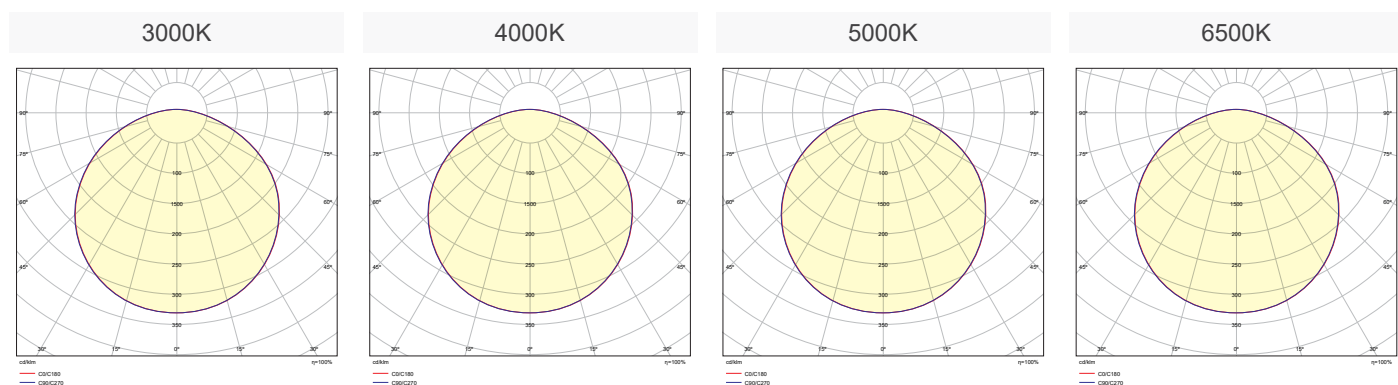

GILA SURFACE 35x35 LUMEN OUTPUT TABLES

CATEGORY 2B 500mA (2B)	SKU	Length	Wattage	Lumens 3000K	Lumens 4000K	Lumens 5000K	Lumens 6500K
	35-SF-2B-60cm	60cm	35	5700	6140	6140	5700
	35-SF-2B-88cm	88cm	52.5	8550	9210	9210	8550
	35-SF-2B-116cm	116cm	70	11400	12280	12280	11400
	35-SF-2B-144cm	144cm	87.5	14250	15350	15350	14250
	35-SF-2B-173cm	173cm	105	17100	18420	18420	17100
	35-SF-2B-201cm	201cm	122.5	19950	21490	21490	19950
	35-SF-2B-229cm	229cm	140	22800	24560	24560	22800
	35-SF-2B-257cm	257cm	157.5	25650	27630	27630	25650
	35-SF-2B-285cm	285cm	175	28500	30700	30700	28500
	35-SF-2B-313cm	313cm	192.5	31350	33770	33770	31350
	35-SF-2B-342cm	342cm	210	34200	36840	36840	34200
	35-SF-2B-370cm	370cm	227.5	37050	39910	39910	37050
	35-SF-2B-399cm	399cm	245	39900	42980	42980	39900
	35-SF-2B-427cm	427cm	262.5	42750	46050	46050	42750
	35-SF-2B-455cm	455cm	280	45600	49120	49120	45600

Wattage: 60.5 W/m

LIGHT DISTRIBUTION