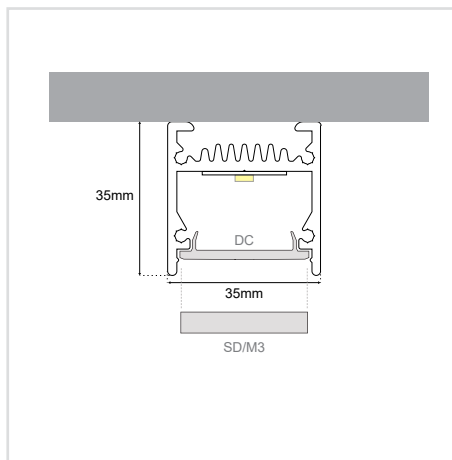

GILA SURFACE 35x35

ΠΕΡΙΕΧΟΜΕΝΑ / CONTENTS

DATASHEET	1
PRODUCT CODE GENERATOR	2
LUMEN OUTPUT TABLES	3
MANUAL	7

SKU: **35-SF** - XX-XX-XX-XX-XX-XX-XX

DATASHEET

GENERAL INFORMATION

APPLICATION	Indoor / Surface mounted
DIRECTION OF MOUNTING	Ceiling / Wall
MATERIAL	Extruded aluminium
PCB DETAILS	Zhaga-Compliant Dimensions
PROFILE DIMENSIONS (W×H)	35 × 35mm
IP RATING	IP20
CRI	Ra>80 (Ra>90 on request)
VOLTAGE	230VAC
DIMMING OPTIONS	Push / DALI / TRIAC 0/1-10V / CASAMBI / Analog 0/1-10V
LUMEN OUTPUT / W	Up to 195 Lm/W
LIFE TIME	72000 hours
WARRANTY	5 years
ORIGIN	Greece

1A (13,5 W/m) | 1B (20 W/m)

2A (40,5 W/m) | 2B (60,5 W/m)

c. ΜΗΚΟΣ | LENGTH

Διατίθεται και σε μήκη πολλαπλάσια των 14 εκατοστών έως ~600cm. | Available in lengths multiple of 14 centimeters up to ~600cm.

Wattage: 20 W/m

LIGHT DISTRIBUTION

GILA SURFACE 35x35 LUMEN OUTPUT TABLES

CATEGORY 2A 350mA (2A)	SKU	Length	Wattage	Lumens 3000K	Lumens 4000K	Lumens 5000K	Lumens 6500K
	35-SF-2A-60cm	60cm	23.6	4080	4380	4380	4080
	35-SF-2A-88cm	88cm	35.4	6120	6570	6570	6120
	35-SF-2A-116cm	116cm	47.2	8160	8760	8760	8160
	35-SF-2A-144cm	144cm	59	10200	10950	10950	10200
	35-SF-2A-173cm	173cm	70.8	12240	13140	13140	12240
	35-SF-2A-201cm	201cm	82.6	14280	15330	15330	14280
	35-SF-2A-229cm	229cm	94.4	16320	17520	17520	16320
	35-SF-2A-257cm	257cm	106.2	18360	19710	19710	18360
	35-SF-2A-284cm	285cm	118	20400	21900	21900	20400
	35-SF-2A-313cm	313cm	129.8	22440	24090	24090	22440
	35-SF-2A-342cm	342cm	141.6	24480	26280	26280	24480
	35-SF-2A-370cm	370cm	153.4	26520	28470	28470	26520
	35-SF-2A-399cm	399cm	165.2	28560	30660	30660	28560
	35-SF-2A-427cm	427cm	177	30600	32850	32850	30600
35-SF-2A-455cm	455cm	188.8	32640	35040	35040	32640	