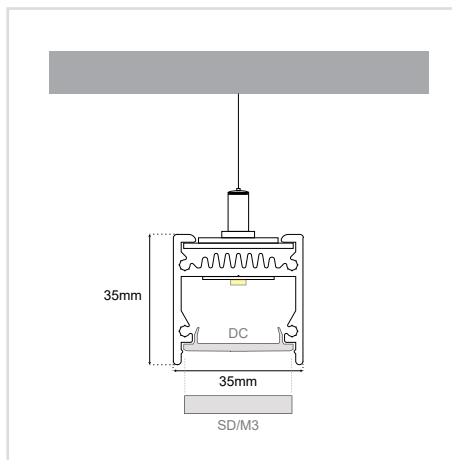

GILA SUSPENDED 35×35

SKU: **S35-SPD** - XX-XX-XX-XX-XX-XX-XX

ΠΕΡΙΕΧΟΜΕΝΑ / CONTENTS

DATASHEET	1
PRODUCT CODE GENERATOR	2
LUMEN OUTPUT TABLES	3
MANUAL	7

DATASHEET

GENERAL INFORMATION

APPLICATION	Indoor / Suspended
DIRECTION OF MOUNTING	Ceiling
MATERIAL	Extruded aluminium
PCB DETAILS	Zhaga-Compliant Dimensions
PROFILE DIMENSIONS (W×H)	35 × 35mm
IP RATING	IP20
CRI	Ra>80 (Ra>90 on request)
VOLTAGE	230VAC
DIMMING OPTIONS	Push / DALI / TRIAC 0/1-10V / CASAMBI / Analog 0/1-10V
LUMEN OUTPUT / W	Up to 195 Lm/W
LIFE TIME	72000 hours
WARRANTY	5 years
ORIGIN	Greece

Wattage: 20 W/m

LIGHT DISTRIBUTION

GILA SUSPENDED 35×35 LUMEN OUTPUT TABLES

CATEGORY 2A 350mA (2A)	SKU	Length	Wattage	Lumens 3000K	Lumens 4000K	Lumens 5000K	Lumens 6500K
	S35-SPD-2A-59cm	59cm	23.6	4080	4380	4380	4080
	S35-SPD-2A-87cm	87cm	35.4	6120	6570	6570	6120
	S35-SPD-2A-115cm	115cm	47.2	8160	8760	8760	8160
	S35-SPD-2A-143cm	143cm	59	10200	10950	10950	10200
	S35-SPD-2A-171cm	171cm	70.8	12240	13140	13140	12240
	S35-SPD-2A-199cm	199cm	82.6	14280	15330	15330	14280
	S35-SPD-2A-227cm	227cm	94.4	16320	17520	17520	16320
	S35-SPD-2A-255cm	255cm	106.2	18360	19710	19710	18360
	S35-SPD-2A-283cm	283cm	118	20400	21900	21900	20400
	S35-SPD-2A-311cm	311cm	129.8	22440	24090	24090	22440
	S35-SPD-2A-339cm	339cm	141.6	24480	26280	26280	24480
	S35-SPD-2A-367cm	367cm	153.4	26520	28470	28470	26520
	S35-SPD-2A-395cm	395cm	165.2	28560	30660	30660	28560
	S35-SPD-2A-423cm	423cm	177	30600	32850	32850	30600
S35-SPD-2A-451cm	451cm	188.8	32640	35040	35040	32640	