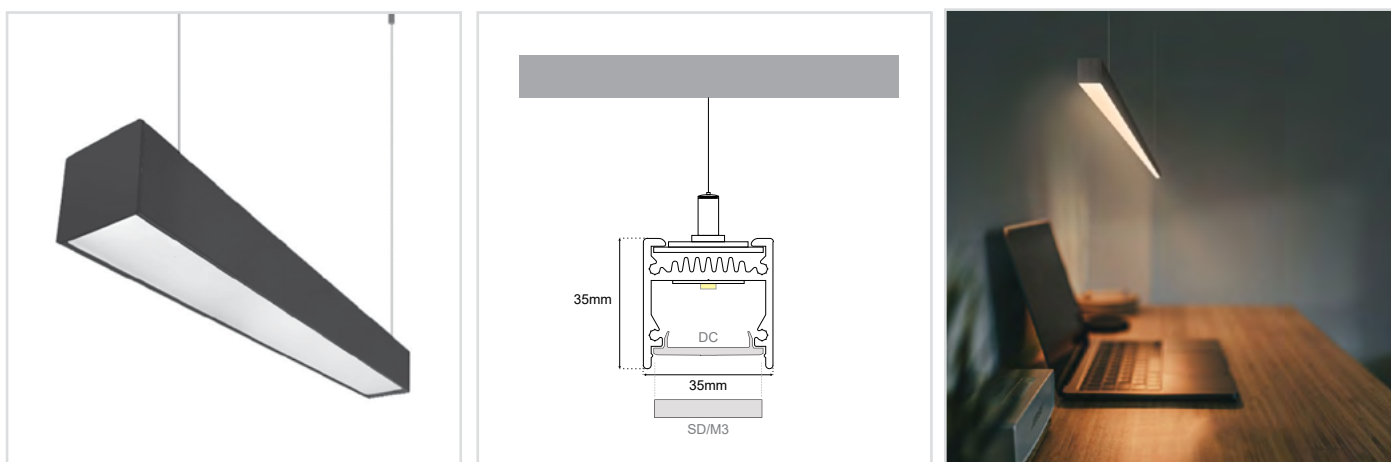

GILA SUSPENDED 35×35

ΠΕΡΙΕΧΟΜΕΝΑ / CONTENTS

DATASHEET	1
PRODUCT CODE GENERATOR	2
LUMEN OUTPUT TABLES	3
MANUAL	7

SKU: **S35-SPD** - XX-XX-XX-XX-XX-XX-XX

DATASHEET

GENERAL INFORMATION

APPLICATION	Indoor / Suspended
DIRECTION OF MOUNTING	Ceiling
MATERIAL	Extruded aluminium
PCB DETAILS	Zhaga-Compliant Dimensions
PROFILE DIMENSIONS (W×H)	35 × 35mm
IP RATING	IP20
CRI	Ra>80 (Ra>90 on request)
VOLTAGE	230VAC
DIMMING OPTIONS	Push / DALI / TRIAC 0/1-10V / CASAMBI / Analog 0/1-10V
LUMEN OUTPUT / W	Up to 195 Lm/W
LIFE TIME	72000 hours
WARRANTY	5 years
ORIGIN	Greece

GILA SUSPENDED 35x35 PRODUCT CODE GENERATOR

a. S35-SPD-

b. ΚΑΤΗΓΟΡΙΑ ΑΠΟΔΟΣΗΣ | OUTPUT CATEGORY

Ανατρέξτε στους πίνακες απόδοσης και διαλέξτε την απόδοση που απαιτεί ο χώρος σας. Η ισχύς προκύπτει από την κατηγορία απόδοσης (1A / 1B / 2A / 2B) και από τη θερμοκρασία φωτός (3000K / 4000K / 5000K / 6500K) που θα επιλέξετε.