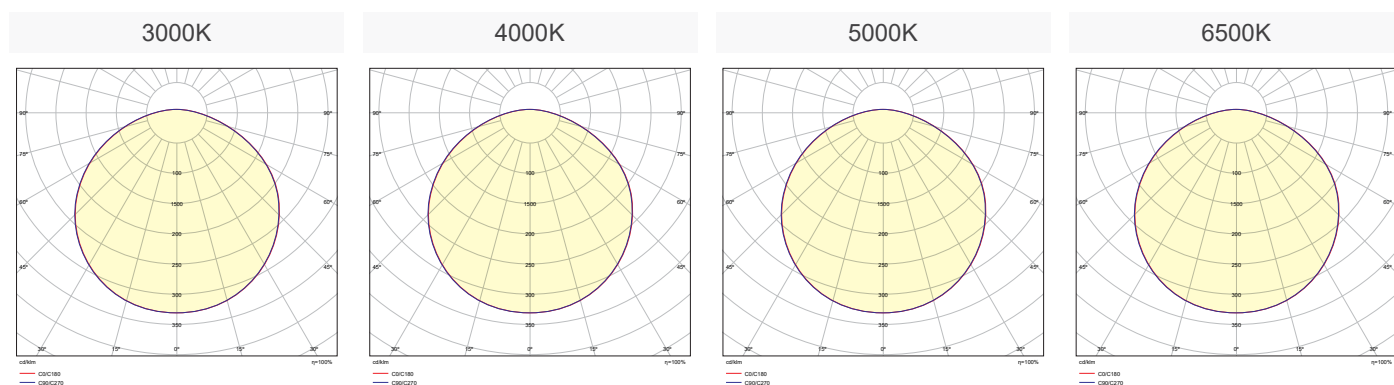

Wattage: 13.5 W/m

LIGHT DISTRIBUTION

GILA SUSPENDED 35×35 LUMEN OUTPUT TABLES

CATEGORY 1B 500mA (1B)	SKU	Length	Wattage	Lumens 3000K	Lumens 4000K	Lumens 5000K	Lumens 6500K
	S35-SPD-1B-59cm	59cm	11.6	1960	2070	2070	2020
	S35-SPD-1B-87cm	87cm	17.4	2940	3105	3105	3030
	S35-SPD-1B-115cm	115cm	23.2	3920	4140	4140	4040
	S35-SPD-1B-143cm	143cm	29	4900	5175	5175	5050
	S35-SPD-1B-171cm	171cm	34.8	5880	6210	6210	6060
	S35-SPD-1B-199cm	199cm	40.6	6860	7245	7245	7070
	S35-SPD-1B-227cm	227cm	46.4	7840	8280	8280	8080
	S35-SPD-1B-255cm	255cm	52.2	8820	9315	9315	9090
	S35-SPD-1B-283cm	283cm	58	9800	10350	10350	10100
	S35-SPD-1B-311cm	311cm	63.8	10780	11385	11385	11110
	S35-SPD-1B-339cm	339cm	69.6	11760	12420	12420	12120
	S35-SPD-1B-367cm	367cm	75.4	12740	13455	13455	13130
	S35-SPD-1B-395cm	395cm	81.2	13720	14490	14490	14140
	S35-SPD-1B-423cm	423cm	87	14700	15525	15525	15150
S35-SPD-1B-451cm	451cm	92.8	15680	16560	16560	16160	

Wattage: 20 W/m

LIGHT DISTRIBUTION

GILA SUSPENDED 35×35 LUMEN OUTPUT TABLES

CATEGORY 2A 350mA (2A)	SKU	Length	Wattage	Lumens 3000K	Lumens 4000K	Lumens 5000K	Lumens 6500K
	S35-SPD-2A-59cm	59cm	23.6	4080	4380	4380	4080
	S35-SPD-2A-87cm	87cm	35.4	6120	6570	6570	6120
	S35-SPD-2A-115cm	115cm	47.2	8160	8760	8760	8160
	S35-SPD-2A-143cm	143cm	59	10200	10950	10950	10200
	S35-SPD-2A-171cm	171cm	70.8	12240	13140	13140	12240
	S35-SPD-2A-199cm	199cm	82.6	14280	15330	15330	14280
	S35-SPD-2A-227cm	227cm	94.4	16320	17520	17520	16320
	S35-SPD-2A-255cm	255cm	106.2	18360	19710	19710	18360
	S35-SPD-2A-283cm	283cm	118	20400	21900	21900	20400
	S35-SPD-2A-311cm	311cm	129.8	22440	24090	24090	22440
	S35-SPD-2A-339cm	339cm	141.6	24480	26280	26280	24480
	S35-SPD-2A-367cm	367cm	153.4	26520	28470	28470	26520
	S35-SPD-2A-395cm	395cm	165.2	28560	30660	30660	28560
	S35-SPD-2A-423cm	423cm	177	30600	32850	32850	30600
S35-SPD-2A-451cm	451cm	188.8	32640	35040	35040	32640	