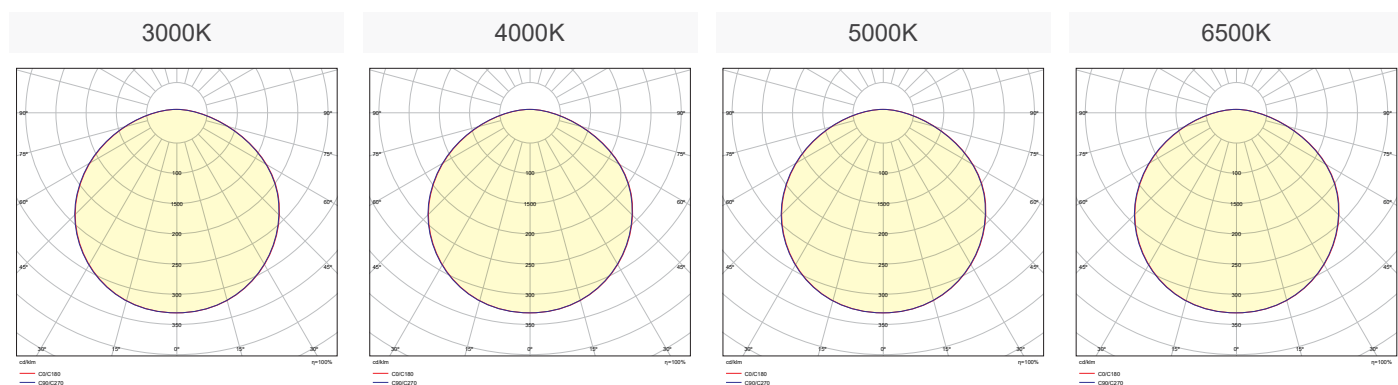

GILA SUSPENDED 35×35 LUMEN OUTPUT TABLES

CATEGORY 2B 500mA (2B)	SKU	Length	Wattage	Lumens 3000K	Lumens 4000K	Lumens 5000K	Lumens 6500K
	S35-SPD-2B-59cm	59cm	35	5700	6140	6140	5700
	S35-SPD-2B-87cm	87cm	52.5	8550	9210	9210	8550
	S35-SPD-2B-115cm	115cm	70	11400	12280	12280	11400
	S35-SPD-2B-143cm	143cm	87.5	14250	15350	15350	14250
	S35-SPD-2B-171cm	171cm	105	17100	18420	18420	17100
	S35-SPD-2B-199cm	199cm	122.5	19950	21490	21490	19950
	S35-SPD-2B-227cm	227cm	140	22800	24560	24560	22800
	S35-SPD-2B-255cm	255cm	157.5	25650	27630	27630	25650
	S35-SPD-2B-283cm	283cm	175	28500	30700	30700	28500
	S35-SPD-2B-311cm	311cm	192.5	31350	33770	33770	31350
	S35-SPD-2B-339cm	339cm	210	34200	36840	36840	34200
	S35-SPD-2B-367cm	367cm	227.5	37050	39910	39910	37050
	S35-SPD-2B-395cm	395cm	245	39900	42980	42980	39900
	S35-SPD-2B-423cm	423cm	262.5	42750	46050	46050	42750
	S35-SPD-2B-451cm	451cm	280	45600	49120	49120	45600

Wattage: 60.5 W/m

LIGHT DISTRIBUTION