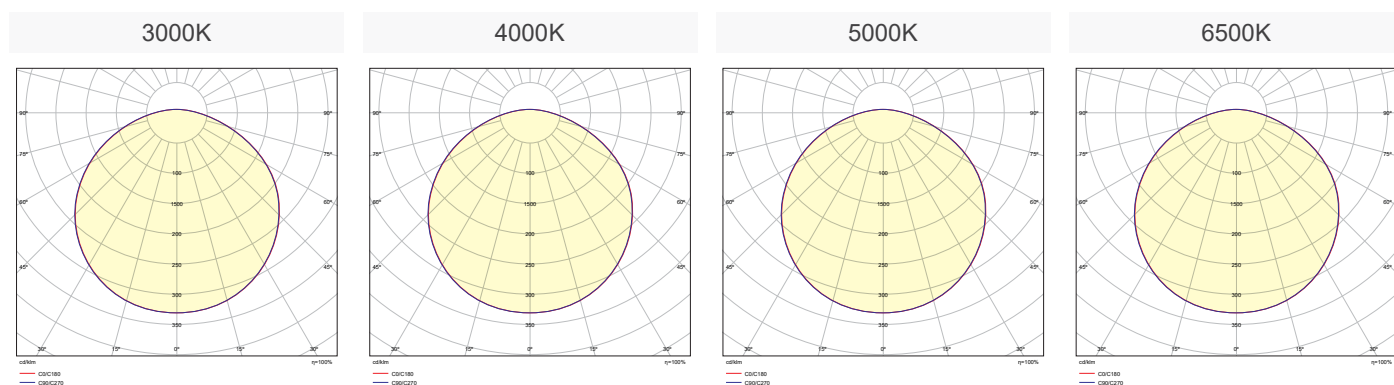

GILA SUSPENDED 35×35 LUMEN OUTPUT TABLES

CATEGORY 1A 350mA (1A)	SKU	Length	Wattage	Lumens 3000K	Lumens 4000K	Lumens 5000K	Lumens 6500K
	S35-SPD-1A-59cm	59cm	7.8	1390	1470	1470	1440
	S35-SPD-1A-87cm	87cm	11.7	2085	2205	2205	2160
	S35-SPD-1A-115cm	115cm	15.6	2780	2940	2940	2880
	S35-SPD-1A-143cm	143cm	19.5	3475	3675	3675	3600
	S35-SPD-1A-171cm	171cm	23.4	4170	4410	4410	4320
	S35-SPD-1A-199cm	199cm	27.3	4865	5145	5145	5040
	S35-SPD-1A-227cm	227cm	31.2	5560	5880	5880	5760
	S35-SPD-1A-255cm	255cm	35.1	6255	6615	6615	6480
	S35-SPD-1A-283cm	283cm	39	6950	7350	7350	7200
	S35-SPD-1A-311cm	311cm	42.9	7645	8085	8085	7920
	S35-SPD-1A-339cm	339cm	46.8	8340	8820	8820	8640
	S35-SPD-1A-367cm	367cm	50.7	9035	9555	9555	9360
	S35-SPD-1A-395cm	395cm	54.6	9730	10290	10290	10080
	S35-SPD-1A-423cm	423cm	58.5	10425	11025	11025	10800
S35-SPD-1A-451cm	451cm	62.4	11120	11760	11760	11520	

Wattage: 13.5 W/m

LIGHT DISTRIBUTION