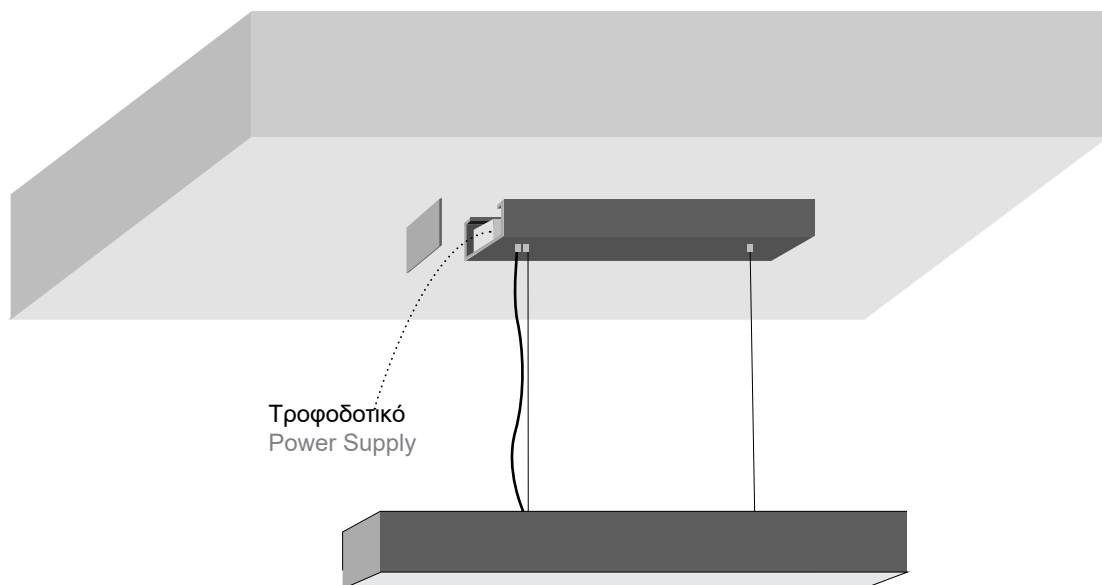

GILA SUSPENDED 35×35 MANUAL

ΤΟΠΟΘΕΤΗΣΗ ΜΕ ΤΡΟΦΟΔΟΤΙΚΟ ΜΕΣΑ ΣΕ ΡΟΖΕΤΑ ΣΤΗΝ ΟΡΟΦΗ APPLICATION WITH POWER SUPPLY IN A ROSETTE ON THE CEILING