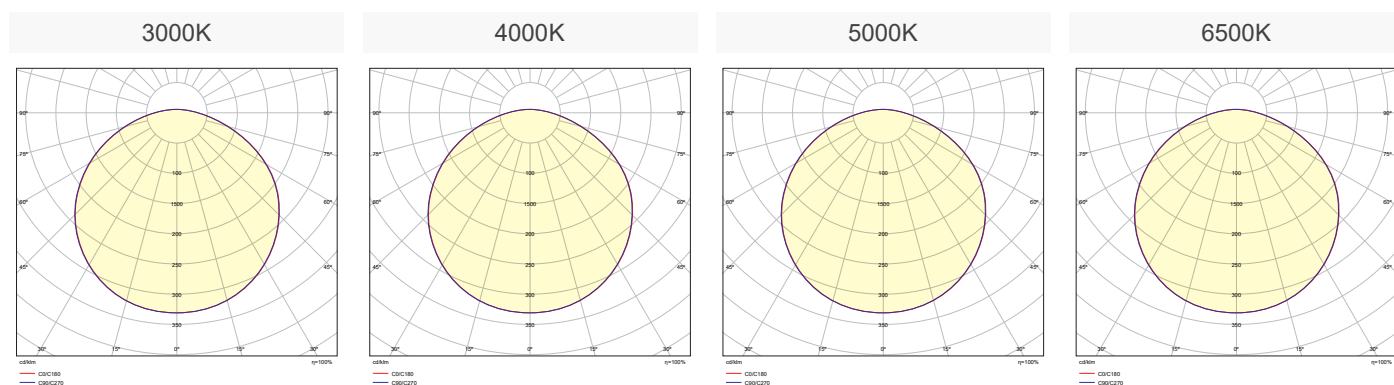

GILA SUSPENDED 35×35 LUMEN OUTPUT TABLES

CATEGORY 2A 350mA (2A)	SKU	Length	Wattage	Lumens 3000K	Lumens 4000K	Lumens 5000K	Lumens 6500K
	S35-SPD-2A-59cm	59cm	23.6	4080	4380	4380	4080
	S35-SPD-2A-87cm	87cm	35.4	6120	6570	6570	6120
	S35-SPD-2A-115cm	115cm	47.2	8160	8760	8760	8160
	S35-SPD-2A-143cm	143cm	59	10200	10950	10950	10200
	S35-SPD-2A-171cm	171cm	70.8	12240	13140	13140	12240
	S35-SPD-2A-199cm	199cm	82.6	14280	15330	15330	14280
	S35-SPD-2A-227cm	227cm	94.4	16320	17520	17520	16320
	S35-SPD-2A-255cm	255cm	106.2	18360	19710	19710	18360
	S35-SPD-2A-283cm	283cm	118	20400	21900	21900	20400
	S35-SPD-2A-311cm	311cm	129.8	22440	24090	24090	22440
	S35-SPD-2A-339cm	339cm	141.6	24480	26280	26280	24480
	S35-SPD-2A-367cm	367cm	153.4	26520	28470	28470	26520
	S35-SPD-2A-395cm	395cm	165.2	28560	30660	30660	28560
	S35-SPD-2A-423cm	423cm	177	30600	32850	32850	30600
S35-SPD-2A-451cm	451cm	188.8	32640	35040	35040	32640	

Wattage: 40.5 W/m

LIGHT DISTRIBUTION