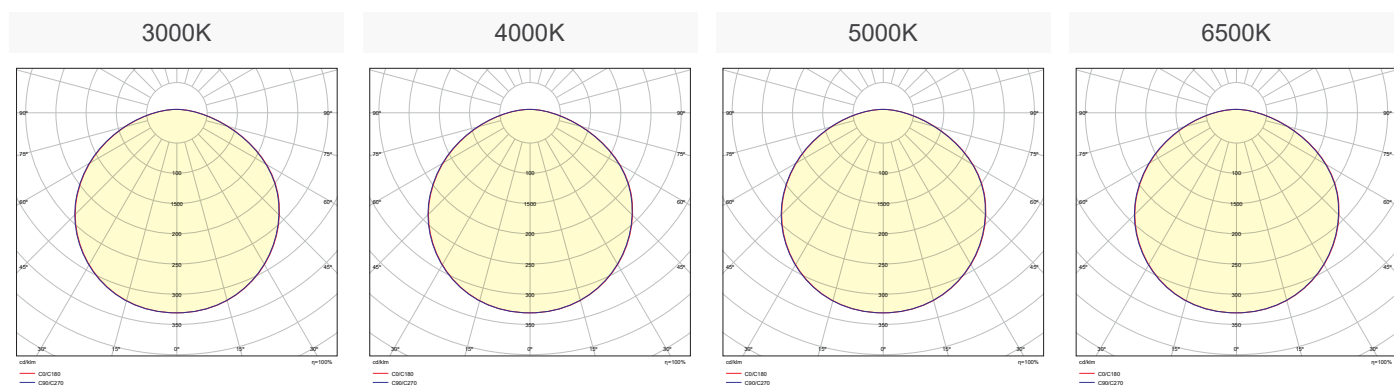

GILA SUSPENDED 35×35 LUMEN OUTPUT TABLES

CATEGORY 1B 500mA (1B)	SKU	Length	Wattage	Lumens 3000K	Lumens 4000K	Lumens 5000K	Lumens 6500K
	S35-SPD-1B-59cm	59cm	11.6	1960	2070	2070	2020
	S35-SPD-1B-87cm	87cm	17.4	2940	3105	3105	3030
	S35-SPD-1B-115cm	115cm	23.2	3920	4140	4140	4040
	S35-SPD-1B-143cm	143cm	29	4900	5175	5175	5050
	S35-SPD-1B-171cm	171cm	34.8	5880	6210	6210	6060
	S35-SPD-1B-199cm	199cm	40.6	6860	7245	7245	7070
	S35-SPD-1B-227cm	227cm	46.4	7840	8280	8280	8080
	S35-SPD-1B-255cm	255cm	52.2	8820	9315	9315	9090
	S35-SPD-1B-283cm	283cm	58	9800	10350	10350	10100
	S35-SPD-1B-311cm	311cm	63.8	10780	11385	11385	11110
	S35-SPD-1B-339cm	339cm	69.6	11760	12420	12420	12120
	S35-SPD-1B-367cm	367cm	75.4	12740	13455	13455	13130
	S35-SPD-1B-395cm	395cm	81.2	13720	14490	14490	14140
	S35-SPD-1B-423cm	423cm	87	14700	15525	15525	15150
S35-SPD-1B-451cm	451cm	92.8	15680	16560	16560	16160	

Wattage: 20 W/m

LIGHT DISTRIBUTION