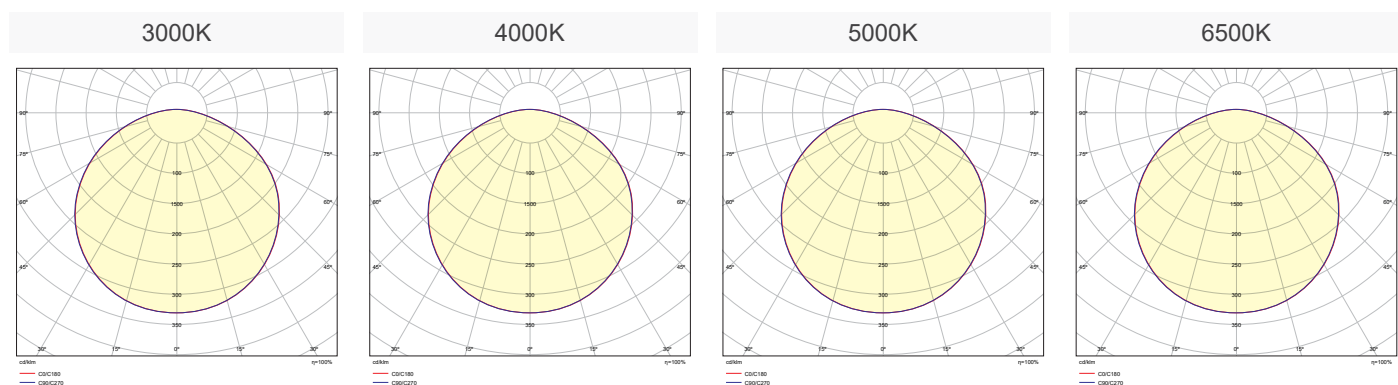

GILA SUSPENDED 35×35 LUMEN OUTPUT TABLES

CATEGORY 2B 500mA (2B)	SKU	Length	Wattage	Lumens 3000K	Lumens 4000K	Lumens 5000K	Lumens 6500K
	S35-SPD-2B-59cm	59cm	35	5700	6140	6140	5700
	S35-SPD-2B-87cm	87cm	52.5	8550	9210	9210	8550
	S35-SPD-2B-115cm	115cm	70	11400	12280	12280	11400
	S35-SPD-2B-143cm	143cm	87.5	14250	15350	15350	14250
	S35-SPD-2B-171cm	171cm	105	17100	18420	18420	17100
	S35-SPD-2B-199cm	199cm	122.5	19950	21490	21490	19950
	S35-SPD-2B-227cm	227cm	140	22800	24560	24560	22800
	S35-SPD-2B-255cm	255cm	157.5	25650	27630	27630	25650
	S35-SPD-2B-283cm	283cm	175	28500	30700	30700	28500
	S35-SPD-2B-311cm	311cm	192.5	31350	33770	33770	31350
	S35-SPD-2B-339cm	339cm	210	34200	36840	36840	34200
	S35-SPD-2B-367cm	367cm	227.5	37050	39910	39910	37050
	S35-SPD-2B-395cm	395cm	245	39900	42980	42980	39900
	S35-SPD-2B-423cm	423cm	262.5	42750	46050	46050	42750
S35-SPD-2B-451cm	451cm	280	45600	49120	49120	45600	

Wattage: 60.5 W/m

LIGHT DISTRIBUTION