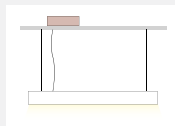

Κρυφό με καταπακτή πρόσβασης
Hidden with access hatch
(HP)

S35-SPD - XX - XX - XX - XX - XX - X - XX

(a)
Κωδικός Γραμμικού
Linear Code

(b)
Κατηγορία
Category

(c)
Μήκος
Length

(d)
Θερμοκρασία
φωτός
Color Temperature

(e)
Χρώμα προφίλ
Profile color

(f)
Κάλυμμα
Cover

(g)
Αυξομείωση
έντασης φωτός
Dimming

(h)
Τοποθέτηση
τροφοδοτικού
Power supply
installation

ΠΑΡΑΔΕΙΓΜΑ ΚΩΔΙΚΟΥ ΠΡΟΪΟΝΤΟΣ | PRODUCT CODE EXAMPLE

GILA SUSPENDED 35×35, 1A, 88cm, 3000K, Black, with Slide Diffuser 5mm, Dim DALI, Hidden power supply

SKU: S35-SPD-1A-88cm-30K-BL-SD-DD-HP