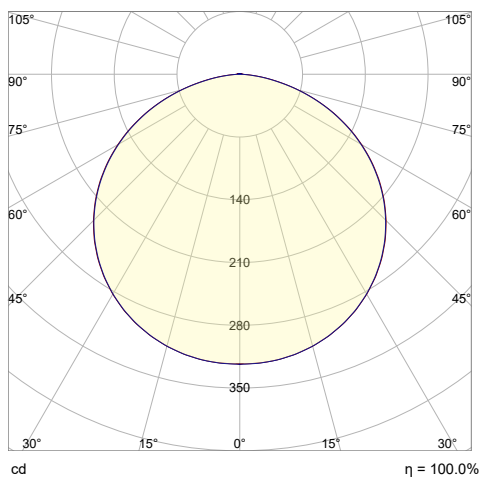

GILA SUSPENDED 35×35 LUMEN OUTPUT TABLES

CATEGORY 1B 500mA (1B)	SKU	Length	Wattage	Lumens 3000K	Lumens 4000K	Lumens 5000K	Lumens 6500K
	S35-SPD-1B-59cm	59cm	11.6	1960	2070	2070	2020
	S35-SPD-1B-87cm	87cm	17.4	2940	3105	3105	3030
	S35-SPD-1B-115cm	115cm	23.2	3920	4140	4140	4040
	S35-SPD-1B-143cm	143cm	29	4900	5175	5175	5050
	S35-SPD-1B-171cm	171cm	34.8	5880	6210	6210	6060
	S35-SPD-1B-199cm	199cm	40.6	6860	7245	7245	7070
	S35-SPD-1B-227cm	227cm	46.4	7840	8280	8280	8080
	S35-SPD-1B-255cm	255cm	52.2	8820	9315	9315	9090
	S35-SPD-1B-283cm	283cm	58	9800	10350	10350	10100
	S35-SPD-1B-311cm	311cm	63.8	10780	11385	11385	11110
	S35-SPD-1B-339cm	339cm	69.6	11760	12420	12420	12120
	S35-SPD-1B-367cm	367cm	75.4	12740	13455	13455	13130
	S35-SPD-1B-395cm	395cm	81.2	13720	14490	14490	14140
	S35-SPD-1B-423cm	423cm	87	14700	15525	15525	15150
	S35-SPD-1B-451cm	451cm	92.8	15680	16560	16560	16160

Wattage: 20 W/m

POLAR GRAPH - MAIN PLANES