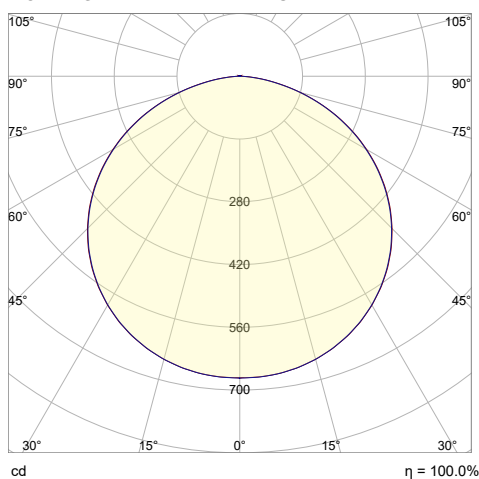

GILA SUSPENDED 35×35 LUMEN OUTPUT TABLES

CATEGORY 2A 350mA (2A)	SKU	Length	Wattage	Lumens 3000K	Lumens 4000K	Lumens 5000K	Lumens 6500K
	S35-SPD-2A-59cm	59cm	23.6	4080	4380	4380	4080
	S35-SPD-2A-87cm	87cm	35.4	6120	6570	6570	6120
	S35-SPD-2A-115cm	115cm	47.2	8160	8760	8760	8160
	S35-SPD-2A-143cm	143cm	59	10200	10950	10950	10200
	S35-SPD-2A-171cm	171cm	70.8	12240	13140	13140	12240
	S35-SPD-2A-199cm	199cm	82.6	14280	15330	15330	14280
	S35-SPD-2A-227cm	227cm	94.4	16320	17520	17520	16320
	S35-SPD-2A-255cm	255cm	106.2	18360	19710	19710	18360
	S35-SPD-2A-283cm	283cm	118	20400	21900	21900	20400
	S35-SPD-2A-311cm	311cm	129.8	22440	24090	24090	22440
	S35-SPD-2A-339cm	339cm	141.6	24480	26280	26280	24480
	S35-SPD-2A-367cm	367cm	153.4	26520	28470	28470	26520
	S35-SPD-2A-395cm	395cm	165.2	28560	30660	30660	28560
	S35-SPD-2A-423cm	423cm	177	30600	32850	32850	30600
S35-SPD-2A-451cm	451cm	188.8	32640	35040	35040	32640	

Wattage: 40.5 W/m

POLAR GRAPH - MAIN PLANES