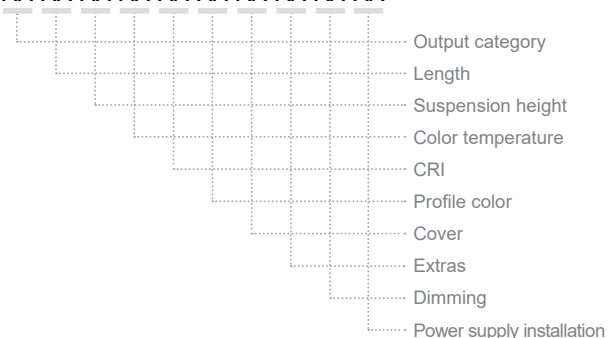

GILA SUSPENDED 35×35

ΠΕΡΙΕΧΟΜΕΝΑ / CONTENTS

DATASHEET	1
PRODUCT CODE GENERATOR	2
LUMEN OUTPUT TABLES	4
MANUAL	8

SKU: **S35-SPD** - XX-XX-XX-XX-XX-XX-XX-XX-XX-XX

DATASHEET

GENERAL INFORMATION

APPLICATION	Indoor / Suspended
DIRECTION OF MOUNTING	Ceiling
MATERIAL	Extruded aluminium
PCB DETAILS	Zhaga-Compliant Dimensions
PROFILE DIMENSIONS (W×H)	35 × 35mm
IP RATING	IP20
VOLTAGE	230VAC
LUMEN OUTPUT / W	Up to 195 Lm/W
LIFE TIME	72000 hours
WARRANTY	5 years
ORIGIN	Greece

GILA SUSPENDED 35×35 PRODUCT CODE GENERATOR

SKU: **S35-SPD-** XX-XX-XX-XX-XX-XX-XX-XX-XX-XX

OUTPUT CATEGORY
SUSPENSION HEIGHT
LENGTH
CCT
CRI
PROFILE COLOR
COVER
EXTRAS
DIMMING
P.SUPPLY INSTALLATION

ΚΑΤΗΓΟΡΙΑ ΑΠΟΔΟΣΗΣ OUTPUT CATEGORY*		ΜΗΚΟΣ LENGTH*		
13,5 W/m (1A)		(59cm)	(87cm)	(115cm)
20 W/m (1B)		(143cm)	(171cm)	(199cm)
40,5 W/m (2A)		(227cm)	(255cm)	(283cm)
60,5 W/m (2B)		(311cm)	(339cm)	(367cm)
<p>Ανατρέξτε στους πίνακες απόδοσης και διαλέξτε την απόδοση που πατεί ο χώρος σας. Η ισχύς προκύπτει από την κατηγορία απόδοσης (1A, 1B, 2A, 2B) και από τη θερμοκρασία φωτός (3000K, 4000K, 5000K, 6500K) που θα επιλέξετε.</p> <p>Refer to the Lumen Output Tables and choose the output that your space requires. Wattage follows from the output category (1A, 1B, 2A, 2B) and the Color temperature (3000K, 4000K, 5000K, 6500K) you choose.</p>		<p>Διατίθεται και σε μήκη πολλαπλάσια των 14 εκατοστών έως ~600cm. available in lengths multiple of 14 centimeters up to ~600cm.</p>		