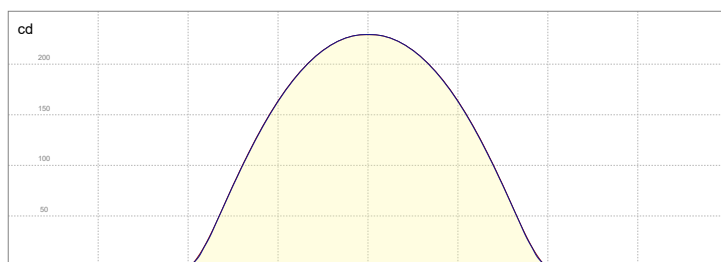

GILA SUSPENDED 35×35 LUMEN OUTPUT TABLES

CATEGORY 1A 350mA (1A)	SKU	Length	Wattage	Lumens 3000K	Lumens 4000K	Lumens 5000K	Lumens 6500K
	S35-SPD-1A-59cm	59cm	7.8	1390	1470	1470	1440
	S35-SPD-1A-87cm	87cm	11.7	2085	2205	2205	2160
	S35-SPD-1A-115cm	115cm	15.6	2780	2940	2940	2880
	S35-SPD-1A-143cm	143cm	19.5	3475	3675	3675	3600
	S35-SPD-1A-171cm	171cm	23.4	4170	4410	4410	4320
	S35-SPD-1A-199cm	199cm	27.3	4865	5145	5145	5040
	S35-SPD-1A-227cm	227cm	31.2	5560	5880	5880	5760
	S35-SPD-1A-255cm	255cm	35.1	6255	6615	6615	6480
	S35-SPD-1A-283cm	283cm	39	6950	7350	7350	7200
	S35-SPD-1A-311cm	311cm	42.9	7645	8085	8085	7920
	S35-SPD-1A-339cm	339cm	46.8	8340	8820	8820	8640
	S35-SPD-1A-367cm	367cm	50.7	9035	9555	9555	9360
	S35-SPD-1A-395cm	395cm	54.6	9730	10290	10290	10080
	S35-SPD-1A-423cm	423cm	58.5	10425	11025	11025	10800
S35-SPD-1A-451cm	451cm	62.4	11120	11760	11760	11520	

Wattage: 13.5 W/m

POLAR GRAPH - MAIN PLANES

— C0 - C180
— C90 - C270

LINEAR INTENSITY DISTRIBUTION DIAGRAM

— C0 - C180
— C90 - C270
— Peak plane: C80 - C260

GILA SUSPENDED 35×35 LUMEN OUTPUT TABLES

CATEGORY 1B 500mA (1B)	SKU	Length	Wattage	Lumens 3000K	Lumens 4000K	Lumens 5000K	Lumens 6500K
	S35-SPD-1B-59cm	59cm	11.6	1960	2070	2070	2020
	S35-SPD-1B-87cm	87cm	17.4	2940	3105	3105	3030
	S35-SPD-1B-115cm	115cm	23.2	3920	4140	4140	4040
	S35-SPD-1B-143cm	143cm	29	4900	5175	5175	5050
	S35-SPD-1B-171cm	171cm	34.8	5880	6210	6210	6060
	S35-SPD-1B-199cm	199cm	40.6	6860	7245	7245	7070
	S35-SPD-1B-227cm	227cm	46.4	7840	8280	8280	8080
	S35-SPD-1B-255cm	255cm	52.2	8820	9315	9315	9090
	S35-SPD-1B-283cm	283cm	58	9800	10350	10350	10100
	S35-SPD-1B-311cm	311cm	63.8	10780	11385	11385	11110
	S35-SPD-1B-339cm	339cm	69.6	11760	12420	12420	12120
	S35-SPD-1B-367cm	367cm	75.4	12740	13455	13455	13130
	S35-SPD-1B-395cm	395cm	81.2	13720	14490	14490	14140
	S35-SPD-1B-423cm	423cm	87	14700	15525	15525	15150
	S35-SPD-1B-451cm	451cm	92.8	15680	16560	16560	16160