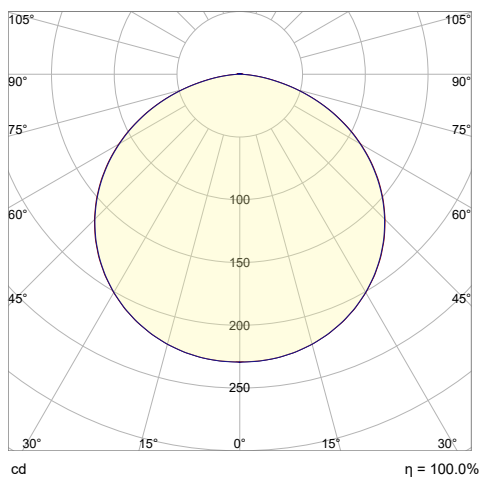

GILA SUSPENDED 35×35 LUMEN OUTPUT TABLES

CATEGORY 1A 350mA (1A)	SKU	Length	Wattage	Lumens 3000K	Lumens 4000K	Lumens 5000K	Lumens 6500K
	S35-SPD-1A-59cm	59cm	7.8	1390	1470	1470	1440
	S35-SPD-1A-87cm	87cm	11.7	2085	2205	2205	2160
	S35-SPD-1A-115cm	115cm	15.6	2780	2940	2940	2880
	S35-SPD-1A-143cm	143cm	19.5	3475	3675	3675	3600
	S35-SPD-1A-171cm	171cm	23.4	4170	4410	4410	4320
	S35-SPD-1A-199cm	199cm	27.3	4865	5145	5145	5040
	S35-SPD-1A-227cm	227cm	31.2	5560	5880	5880	5760
	S35-SPD-1A-255cm	255cm	35.1	6255	6615	6615	6480
	S35-SPD-1A-283cm	283cm	39	6950	7350	7350	7200
	S35-SPD-1A-311cm	311cm	42.9	7645	8085	8085	7920
	S35-SPD-1A-339cm	339cm	46.8	8340	8820	8820	8640
	S35-SPD-1A-367cm	367cm	50.7	9035	9555	9555	9360
	S35-SPD-1A-395cm	395cm	54.6	9730	10290	10290	10080
	S35-SPD-1A-423cm	423cm	58.5	10425	11025	11025	10800
S35-SPD-1A-451cm	451cm	62.4	11120	11760	11760	11520	

Wattage: 13.5 W/m

POLAR GRAPH - MAIN PLANES

— C0 - C180
— C90 - C270

LINEAR INTENSITY DISTRIBUTION DIAGRAM

— C0 - C180
— C90 - C270
— Peak plane: C80 - C260

GILA SUSPENDED 35×35 LUMEN OUTPUT TABLES

CATEGORY 1B 500mA (1B)	SKU	Length	Wattage	Lumens 3000K	Lumens 4000K	Lumens 5000K	Lumens 6500K
	S35-SPD-1B-59cm	59cm	11.6	1960	2070	2070	2020
	S35-SPD-1B-87cm	87cm	17.4	2940	3105	3105	3030
	S35-SPD-1B-115cm	115cm	23.2	3920	4140	4140	4040
	S35-SPD-1B-143cm	143cm	29	4900	5175	5175	5050
	S35-SPD-1B-171cm	171cm	34.8	5880	6210	6210	6060
	S35-SPD-1B-199cm	199cm	40.6	6860	7245	7245	7070
	S35-SPD-1B-227cm	227cm	46.4	7840	8280	8280	8080
	S35-SPD-1B-255cm	255cm	52.2	8820	9315	9315	9090
	S35-SPD-1B-283cm	283cm	58	9800	10350	10350	10100
	S35-SPD-1B-311cm	311cm	63.8	10780	11385	11385	11110
	S35-SPD-1B-339cm	339cm	69.6	11760	12420	12420	12120
	S35-SPD-1B-367cm	367cm	75.4	12740	13455	13455	13130
	S35-SPD-1B-395cm	395cm	81.2	13720	14490	14490	14140
	S35-SPD-1B-423cm	423cm	87	14700	15525	15525	15150
	S35-SPD-1B-451cm	451cm	92.8	15680	16560	16560	16160