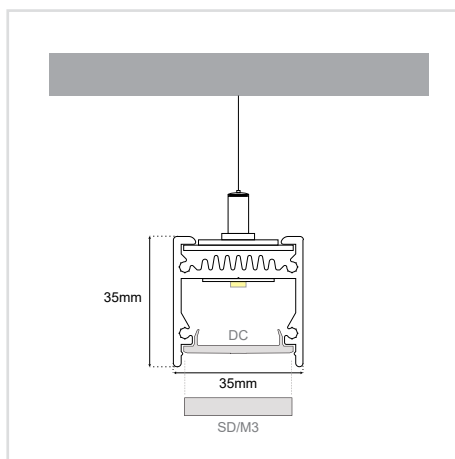

GILA SUSPENDED 35×35

ΠΕΡΙΕΧΟΜΕΝΑ / CONTENTS

DATASHEET	1
PRODUCT CODE GENERATOR	2
LUMEN OUTPUT TABLES	4
MANUAL	8

SKU: **S35-SPD** - XX-XX-XX-XX-XX-XX-XX-XX-XX-XX

DATASHEET

GENERAL INFORMATION

APPLICATION	Indoor / Suspended
DIRECTION OF MOUNTING	Ceiling
MATERIAL	Extruded aluminium
PCB DETAILS	Zhaga-Compliant Dimensions
PROFILE DIMENSIONS (W×H)	35 × 35mm
IP RATING	IP20
VOLTAGE	230VAC
LUMEN OUTPUT / W	Up to 195 Lm/W
LIFE TIME	72000 hours
WARRANTY	5 years
ORIGIN	Greece

GILA SUSPENDED 35×35 PRODUCT CODE GENERATOR

SKU: **S35-SPD-** XX-XX-XX-XX-XX-XX-XX-XX-XX-XX

OUTPUT CATEGORY
SUSPENSION HEIGHT
LENGTH
CCT
CRI
PROFILE COLOR
COVER
EXTRAS
DIMMING
P.SUPPLY INSTALLATION

ΚΑΤΗΓΟΡΙΑ ΑΠΟΔΟΣΗΣ OUTPUT CATEGORY*		ΜΗΚΟΣ LENGTH*		
13,5 W/m (1A)		(59cm)	(87cm)	(115cm)
20 W/m (1B)		(143cm)	(171cm)	(199cm)
40,5 W/m (2A)		(227cm)	(255cm)	(283cm)
60,5 W/m (2B)		(311cm)	(339cm)	(367cm)
<p>Ανατρέξτε στους πίνακες απόδοσης και διαλέξτε την απόδοση που πατεί ο χώρος σας. Η ισχύς προκύπτει από την κατηγορία απόδοσης (1A, 1B, 2A, 2B) και από τη θερμοκρασία φωτός (3000K, 4000K, 5000K, 6500K) που θα επιλέξετε.</p> <p>Refer to the Lumen Output Tables and choose the output that your space requires. Wattage follows from the output category (1A, 1B, 2A, 2B) and the Color temperature (3000K, 4000K, 5000K, 6500K) you choose.</p>		<p>Διατίθεται και σε μήκη πολλαπλάσια των 14 εκατοστών έως ~600cm. available in lengths multiple of 14 centimeters up to ~600cm.</p>		