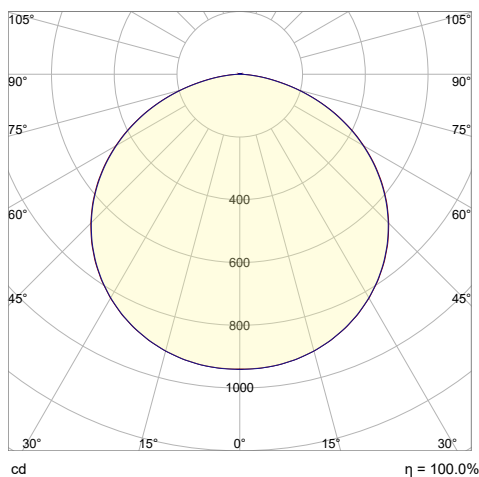

GILA SUSPENDED 35×35 LUMEN OUTPUT TABLES

CATEGORY 2B 500mA (2B)	SKU	Length	Wattage	Lumens 3000K	Lumens 4000K	Lumens 5000K	Lumens 6500K
	S35-SPD-2B-59cm	59cm	35	5700	6140	6140	5700
	S35-SPD-2B-87cm	87cm	52.5	8550	9210	9210	8550
	S35-SPD-2B-115cm	115cm	70	11400	12280	12280	11400
	S35-SPD-2B-143cm	143cm	87.5	14250	15350	15350	14250
	S35-SPD-2B-171cm	171cm	105	17100	18420	18420	17100
	S35-SPD-2B-199cm	199cm	122.5	19950	21490	21490	19950
	S35-SPD-2B-227cm	227cm	140	22800	24560	24560	22800
	S35-SPD-2B-255cm	255cm	157.5	25650	27630	27630	25650
	S35-SPD-2B-283cm	283cm	175	28500	30700	30700	28500
	S35-SPD-2B-311cm	311cm	192.5	31350	33770	33770	31350
	S35-SPD-2B-339cm	339cm	210	34200	36840	36840	34200
	S35-SPD-2B-367cm	367cm	227.5	37050	39910	39910	37050
	S35-SPD-2B-395cm	395cm	245	39900	42980	42980	39900
	S35-SPD-2B-423cm	423cm	262.5	42750	46050	46050	42750
S35-SPD-2B-451cm	451cm	280	45600	49120	49120	45600	

Wattage: 60.5 W/m

POLAR GRAPH - MAIN PLANES

cd
— C0 - C180
— C90 - C270