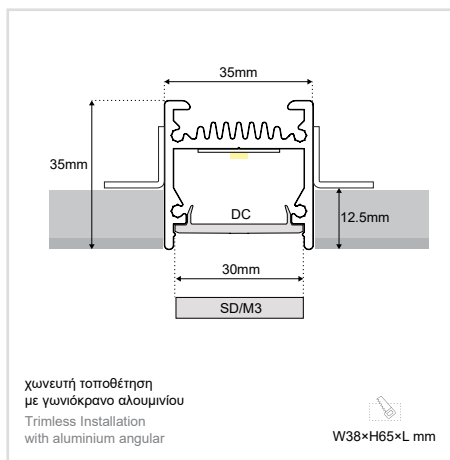

GILA TRIMLESS 35×35

ΠΕΡΙΕΧΟΜΕΝΑ / CONTENTS

DATASHEET	1
PRODUCT CODE GENERATOR	2
LUMEN OUTPUT TABLES	4
MANUAL FOR TRIMLESS INSTALLATION	8

SKU: T35-TR- XX-XX-XX-XX-XX-XX

DATASHEET

GENERAL INFORMATION

APPLICATION	Indoor / Recessed Trimless
DIRECTION OF MOUNTING	Ceiling / Wall
MATERIAL	Extruded aluminium
PCB DETAILS	Zhaga-Compliant Dimensions
PROFILE DIMENSIONS (W×H)	35 × 35mm

Wattage: 20 W/m

LIGHT DISTRIBUTION

GILA TRIMLESS 35x35 LUMEN OUTPUT TABLES

CATEGORY 2A 350mA (2A)	SKU	Length	Wattage	Lumens 3000K	Lumens 4000K	Lumens 5000K	Lumens 6500K
	T35-TR-2A-59cm	59cm	23.6	4080	4380	4380	4080
	T35-TR-2A-87cm	87cm	35.4	6120	6570	6570	6120
	T35-TR-2A-115cm	115cm	47.2	8160	8760	8760	8160
	T35-TR-2A-143cm	143cm	59	10200	10950	10950	10200
	T35-TR-2A-171cm	171cm	70.8	12240	13140	13140	12240
	T35-TR-2A-199cm	199cm	82.6	14280	15330	15330	14280
	T35-TR-2A-227cm	227cm	94.4	16320	17520	17520	16320
	T35-TR-2A-255cm	255cm	106.2	18360	19710	19710	18360
	T35-TR-2A-283cm	283cm	118	20400	21900	21900	20400
	T35-TR-2A-311cm	311cm	129.8	22440	24090	24090	22440
	T35-TR-2A-339cm	339cm	141.6	24480	26280	26280	24480
	T35-TR-2A-367cm	367cm	153.4	26520	28470	28470	26520
	T35-TR-2A-395cm	395cm	165.2	28560	30660	30660	28560
	T35-TR-2A-423cm	423cm	177	30600	32850	32850	30600
T35-TR-2A-451cm	451cm	188.8	32640	35040	35040	32640	