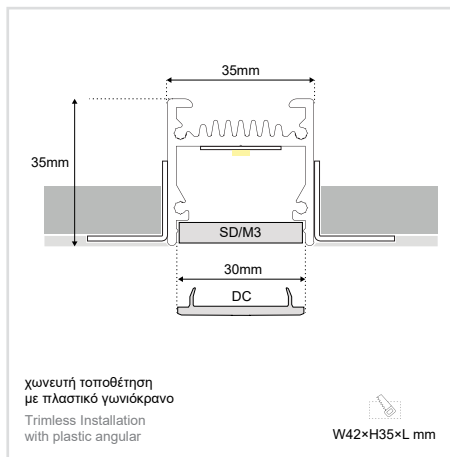

GILA TRIMLESS 35×35

ΠΕΡΙΕΧΟΜΕΝΑ / CONTENTS

DATASHEET	1
PRODUCT CODE GENERATOR	2
LUMEN OUTPUT TABLES	4
MANUAL FOR TRIMLESS INSTALLATION	8

SKU: T35-TR- XX-XX-XX-XX-XX-XX

DATASHEET

GENERAL INFORMATION

APPLICATION	Indoor / Recessed Trimless
DIRECTION OF MOUNTING	Ceiling / Wall
MATERIAL	Extruded aluminium
PCB DETAILS	Zhaga-Compliant Dimensions
PROFILE DIMENSIONS (W×H)	35 × 35mm

Wattage: 20 W/m

LIGHT DISTRIBUTION

GILA TRIMLESS 35x35 LUMEN OUTPUT TABLES

CATEGORY 2A 350mA (2A)	SKU	Length	Wattage	Lumens 3000K	Lumens 4000K	Lumens 5000K	Lumens 6500K
	T35-TR-2A-59cm	59cm	23.6	4080	4380	4380	4080
	T35-TR-2A-87cm	87cm	35.4	6120	6570	6570	6120
	T35-TR-2A-115cm	115cm	47.2	8160	8760	8760	8160
	T35-TR-2A-143cm	143cm	59	10200	10950	10950	10200
	T35-TR-2A-171cm	171cm	70.8	12240	13140	13140	12240
	T35-TR-2A-199cm	199cm	82.6	14280	15330	15330	14280
	T35-TR-2A-227cm	227cm	94.4	16320	17520	17520	16320
	T35-TR-2A-255cm	255cm	106.2	18360	19710	19710	18360
	T35-TR-2A-283cm	283cm	118	20400	21900	21900	20400
	T35-TR-2A-311cm	311cm	129.8	22440	24090	24090	22440
	T35-TR-2A-339cm	339cm	141.6	24480	26280	26280	24480
	T35-TR-2A-367cm	367cm	153.4	26520	28470	28470	26520
	T35-TR-2A-395cm	395cm	165.2	28560	30660	30660	28560
	T35-TR-2A-423cm	423cm	177	30600	32850	32850	30600
T35-TR-2A-451cm	451cm	188.8	32640	35040	35040	32640	