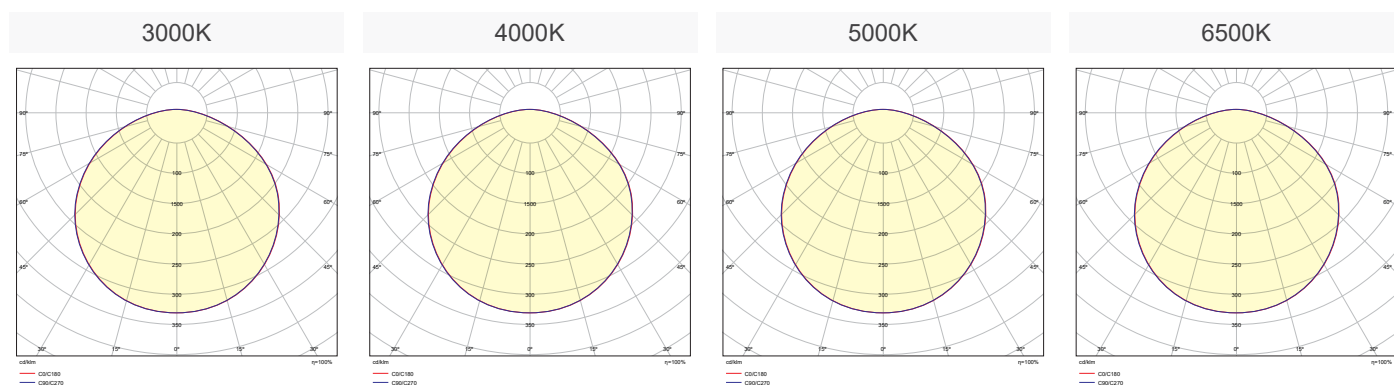

Wattage: 13.5 W/m

LIGHT DISTRIBUTION

GILA TRIMLESS 35×35 LUMEN OUTPUT TABLES

CATEGORY 1B 500mA (1B)	SKU	Length	Wattage	Lumens 3000K	Lumens 4000K	Lumens 5000K	Lumens 6500K
	T35-TR-1B-59cm	59cm	11.6	1960	2070	2070	2020
	T35-TR-1B-87cm	87cm	17.4	2940	3105	3105	3030
	T35-TR-1B-115cm	115cm	23.2	3920	4140	4140	4040
	T35-TR-1B-143cm	143cm	29	4900	5175	5175	5050
	T35-TR-1B-171cm	171cm	34.8	5880	6210	6210	6060
	T35-TR-1B-199cm	199cm	40.6	6860	7245	7245	7070
	T35-TR-1B-227cm	227cm	46.4	7840	8280	8280	8080
	T35-TR-1B-255cm	255cm	52.2	8820	9315	9315	9090
	T35-TR-1B-283cm	283cm	58	9800	10350	10350	10100
	T35-TR-1B-311cm	311cm	63.8	10780	11385	11385	11110
	T35-TR-1B-339cm	339cm	69.6	11760	12420	12420	12120
	T35-TR-1B-367cm	367cm	75.4	12740	13455	13455	13130
	T35-TR-1B-395cm	395cm	81.2	13720	14490	14490	14140
	T35-TR-1B-423cm	423cm	87	14700	15525	15525	15150
	T35-TR-1B-451cm	451cm	92.8	15680	16560	16560	16160

Wattage: 20 W/m

LIGHT DISTRIBUTION

GILA TRIMLESS 35x35 LUMEN OUTPUT TABLES

CATEGORY 2A 350mA (2A)	SKU	Length	Wattage	Lumens 3000K	Lumens 4000K	Lumens 5000K	Lumens 6500K
	T35-TR-2A-59cm	59cm	23.6	4080	4380	4380	4080
	T35-TR-2A-87cm	87cm	35.4	6120	6570	6570	6120
	T35-TR-2A-115cm	115cm	47.2	8160	8760	8760	8160
	T35-TR-2A-143cm	143cm	59	10200	10950	10950	10200
	T35-TR-2A-171cm	171cm	70.8	12240	13140	13140	12240
	T35-TR-2A-199cm	199cm	82.6	14280	15330	15330	14280
	T35-TR-2A-227cm	227cm	94.4	16320	17520	17520	16320
	T35-TR-2A-255cm	255cm	106.2	18360	19710	19710	18360
	T35-TR-2A-283cm	283cm	118	20400	21900	21900	20400
	T35-TR-2A-311cm	311cm	129.8	22440	24090	24090	22440
	T35-TR-2A-339cm	339cm	141.6	24480	26280	26280	24480
	T35-TR-2A-367cm	367cm	153.4	26520	28470	28470	26520
	T35-TR-2A-395cm	395cm	165.2	28560	30660	30660	28560
	T35-TR-2A-423cm	423cm	177	30600	32850	32850	30600
T35-TR-2A-451cm	451cm	188.8	32640	35040	35040	32640	