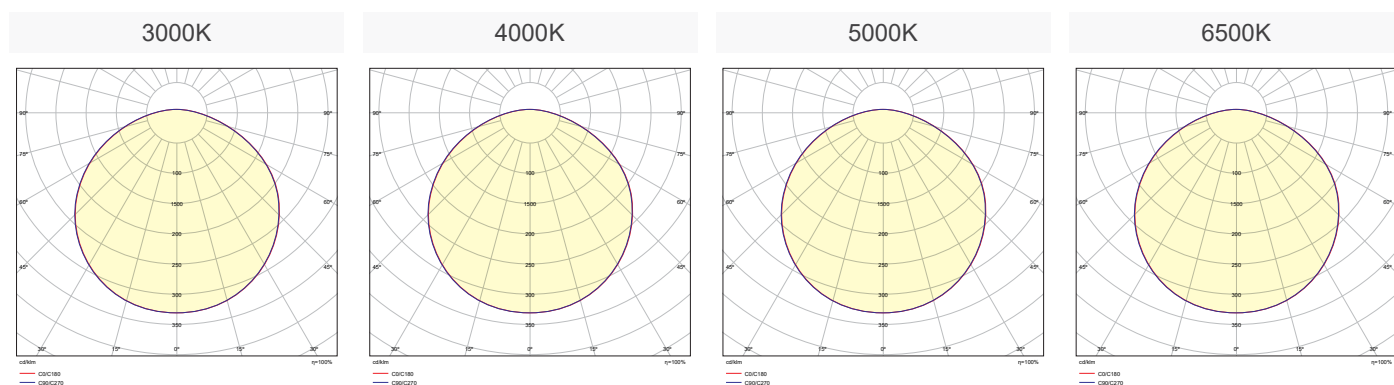

Wattage: 20 W/m

LIGHT DISTRIBUTION

GILA TRIMLESS 35×35 LUMEN OUTPUT TABLES

CATEGORY 2A 350mA (2A)	SKU	Length	Wattage	Lumens 3000K	Lumens 4000K	Lumens 5000K	Lumens 6500K
	T35-TR-2A-59cm	59cm	23.6	4080	4380	4380	4080
	T35-TR-2A-87cm	87cm	35.4	6120	6570	6570	6120
	T35-TR-2A-115cm	115cm	47.2	8160	8760	8760	8160
	T35-TR-2A-143cm	143cm	59	10200	10950	10950	10200
	T35-TR-2A-171cm	171cm	70.8	12240	13140	13140	12240
	T35-TR-2A-199cm	199cm	82.6	14280	15330	15330	14280
	T35-TR-2A-227cm	227cm	94.4	16320	17520	17520	16320
	T35-TR-2A-255cm	255cm	106.2	18360	19710	19710	18360
	T35-TR-2A-283cm	283cm	118	20400	21900	21900	20400
	T35-TR-2A-311cm	311cm	129.8	22440	24090	24090	22440
	T35-TR-2A-339cm	339cm	141.6	24480	26280	26280	24480
	T35-TR-2A-367cm	367cm	153.4	26520	28470	28470	26520
	T35-TR-2A-395cm	395cm	165.2	28560	30660	30660	28560
	T35-TR-2A-423cm	423cm	177	30600	32850	32850	30600
T35-TR-2A-451cm	451cm	188.8	32640	35040	35040	32640	

Wattage: 40.5 W/m

LIGHT DISTRIBUTION

GILA TRIMLESS 35x35 LUMEN OUTPUT TABLES

CATEGORY 2B 500mA (2B)	SKU	Length	Wattage	Lumens 3000K	Lumens 4000K	Lumens 5000K	Lumens 6500K
	T35-TR-2B-59cm	59cm	35	5700	6140	6140	5700
	T35-TR-2B-87cm	87cm	52.5	8550	9210	9210	8550
	T35-TR-2B-115cm	115cm	70	11400	12280	12280	11400
	T35-TR-2B-143cm	143cm	87.5	14250	15350	15350	14250
	T35-TR-2B-171cm	171cm	105	17100	18420	18420	17100
	T35-TR-2B-199cm	199cm	122.5	19950	21490	21490	19950
	T35-TR-2B-227cm	227cm	140	22800	24560	24560	22800
	T35-TR-2B-255cm	255cm	157.5	25650	27630	27630	25650
	T35-TR-2B-283cm	283cm	175	28500	30700	30700	28500
	T35-TR-2B-311cm	311cm	192.5	31350	33770	33770	31350
	T35-TR-2B-339cm	339cm	210	34200	36840	36840	34200
	T35-TR-2B-367cm	367cm	227.5	37050	39910	39910	37050
	T35-TR-2B-395cm	395cm	245	39900	42980	42980	39900
	T35-TR-2B-423cm	423cm	262.5	42750	46050	46050	42750
	T35-TR-2B-451cm	451cm	280	45600	49120	49120	45600