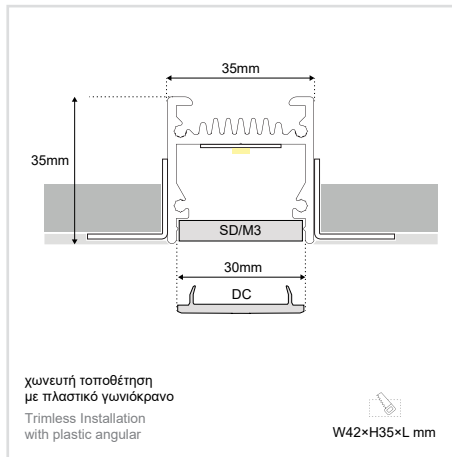

GILA TRIMLESS 35x35

SKU: T35-TR- XX-XX-XX-XX-XX-XX

ΠΕΡΙΕΧΟΜΕΝΑ / CONTENTS

DATASHEET	1
PRODUCT CODE GENERATOR	2
LUMEN OUTPUT TABLES	4
MANUAL FOR TRIMLESS INSTALLATION	8

DATASHEET

GENERAL INFORMATION

APPLICATION	Indoor / Recessed Trimless
DIRECTION OF MOUNTING	Ceiling / Wall
MATERIAL	Extruded aluminium
PCB DETAILS	Zhaga-Compliant Dimensions
PROFILE DIMENSIONS (WxH)	35 x 35mm

Wattage: 20 W/m

LIGHT DISTRIBUTION

GILA TRIMLESS 35×35 LUMEN OUTPUT TABLES

CATEGORY 2A 350mA (2A)	SKU	Length	Wattage	Lumens 3000K	Lumens 4000K	Lumens 5000K	Lumens 6500K
	T35-TR-2A-59cm	59cm	23.6	4080	4380	4380	4080
	T35-TR-2A-87cm	87cm	35.4	6120	6570	6570	6120
	T35-TR-2A-115cm	115cm	47.2	8160	8760	8760	8160
	T35-TR-2A-143cm	143cm	59	10200	10950	10950	10200
	T35-TR-2A-171cm	171cm	70.8	12240	13140	13140	12240
	T35-TR-2A-199cm	199cm	82.6	14280	15330	15330	14280
	T35-TR-2A-227cm	227cm	94.4	16320	17520	17520	16320
	T35-TR-2A-255cm	255cm	106.2	18360	19710	19710	18360
	T35-TR-2A-283cm	283cm	118	20400	21900	21900	20400
	T35-TR-2A-311cm	311cm	129.8	22440	24090	24090	22440
	T35-TR-2A-339cm	339cm	141.6	24480	26280	26280	24480
	T35-TR-2A-367cm	367cm	153.4	26520	28470	28470	26520
	T35-TR-2A-395cm	395cm	165.2	28560	30660	30660	28560
	T35-TR-2A-423cm	423cm	177	30600	32850	32850	30600
T35-TR-2A-451cm	451cm	188.8	32640	35040	35040	32640	