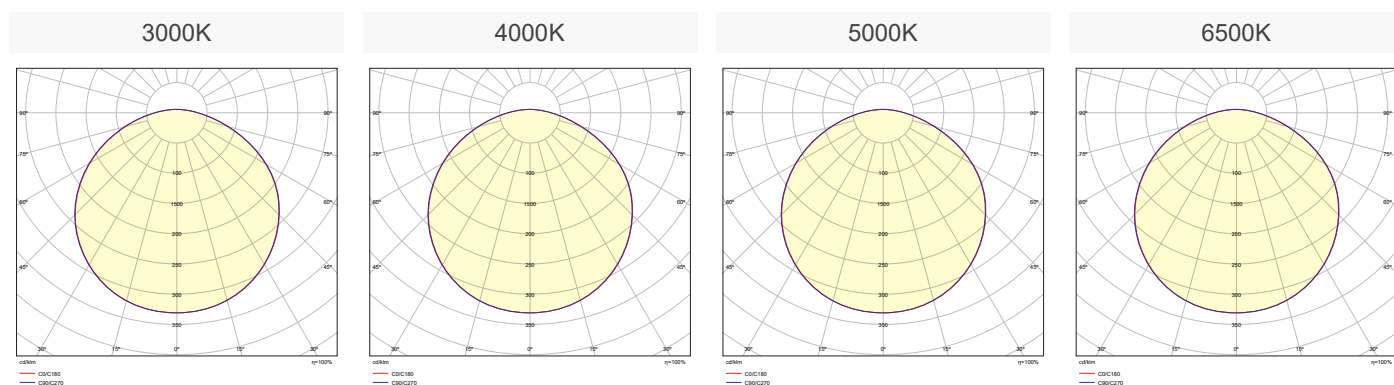

Wattage: 13.5 W/m

LIGHT DISTRIBUTION

GILA TRIMLESS 35x35 LUMEN OUTPUT TABLES

CATEGORY 1B 500mA (1B)	SKU	Length	Wattage	Lumens 3000K	Lumens 4000K	Lumens 5000K	Lumens 6500K
	T35-TR-1B-59cm	59cm	11.6	1960	2070	2070	2020
	T35-TR-1B-87cm	87cm	17.4	2940	3105	3105	3030
	T35-TR-1B-115cm	115cm	23.2	3920	4140	4140	4040
	T35-TR-1B-143cm	143cm	29	4900	5175	5175	5050
	T35-TR-1B-171cm	171cm	34.8	5880	6210	6210	6060
	T35-TR-1B-199cm	199cm	40.6	6860	7245	7245	7070
	T35-TR-1B-227cm	227cm	46.4	7840	8280	8280	8080
	T35-TR-1B-255cm	255cm	52.2	8820	9315	9315	9090
	T35-TR-1B-283cm	283cm	58	9800	10350	10350	10100
	T35-TR-1B-311cm	311cm	63.8	10780	11385	11385	11110
	T35-TR-1B-339cm	339cm	69.6	11760	12420	12420	12120
	T35-TR-1B-367cm	367cm	75.4	12740	13455	13455	13130
	T35-TR-1B-395cm	395cm	81.2	13720	14490	14490	14140
	T35-TR-1B-423cm	423cm	87	14700	15525	15525	15150
	T35-TR-1B-451cm	451cm	92.8	15680	16560	16560	16160