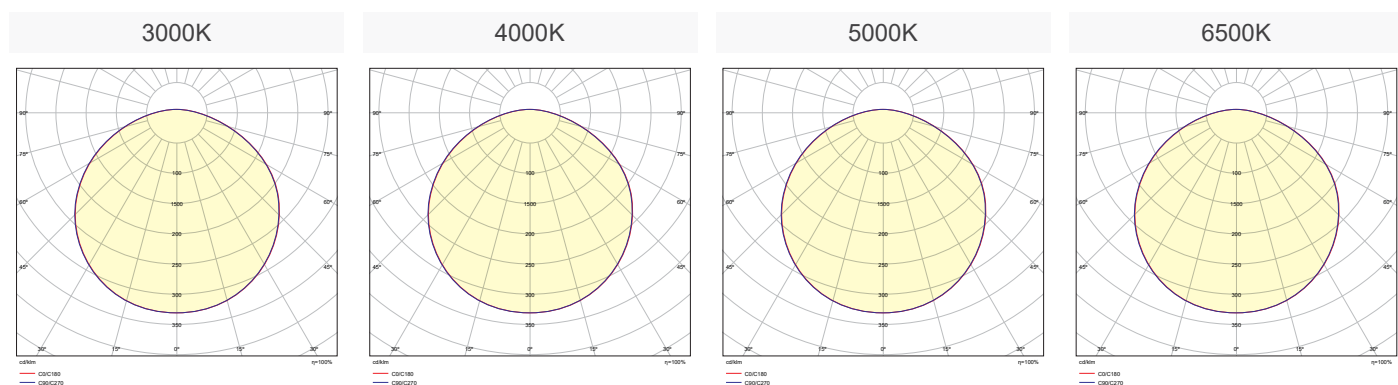

GILA TRIMLESS 35x35 LUMEN OUTPUT TABLES

CATEGORY 2B 500mA (2B)	SKU	Length	Wattage	Lumens 3000K	Lumens 4000K	Lumens 5000K	Lumens 6500K
	T35-TR-2B-59cm	59cm	35	5700	6140	6140	5700
	T35-TR-2B-87cm	87cm	52.5	8550	9210	9210	8550
	T35-TR-2B-115cm	115cm	70	11400	12280	12280	11400
	T35-TR-2B-143cm	143cm	87.5	14250	15350	15350	14250
	T35-TR-2B-171cm	171cm	105	17100	18420	18420	17100
	T35-TR-2B-199cm	199cm	122.5	19950	21490	21490	19950
	T35-TR-2B-227cm	227cm	140	22800	24560	24560	22800
	T35-TR-2B-255cm	255cm	157.5	25650	27630	27630	25650
	T35-TR-2B-283cm	283cm	175	28500	30700	30700	28500
	T35-TR-2B-311cm	311cm	192.5	31350	33770	33770	31350
	T35-TR-2B-339cm	339cm	210	34200	36840	36840	34200
	T35-TR-2B-367cm	367cm	227.5	37050	39910	39910	37050
	T35-TR-2B-395cm	395cm	245	39900	42980	42980	39900
	T35-TR-2B-423cm	423cm	262.5	42750	46050	46050	42750
	T35-TR-2B-451cm	451cm	280	45600	49120	49120	45600

Wattage: 60.5 W/m

LIGHT DISTRIBUTION