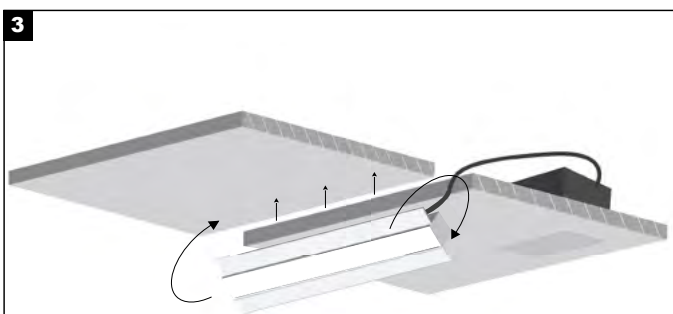

GILA TRIMLESS 35×35 MANUAL

ΤΟΠΟΘΕΤΗΣΗ ΜΕ ΓΩΝΙΟΚΡΑΝΟ ΑΛΟΥΜΙΝΙΟΥ APPLICATION WITH ALUMINIUM ANGULAR

1
Κόβετε τη γυψοσανίδα στις αναγραφόμενες διαστάσεις κοπής.
Cut the plasterboard according to the cut-out dimensions.

2
Πρέπει να υπάρχει καταπακτή για προσβασιμότητα στο τροφοδοτικό.
You need a trapdoor, for accessibility to the power supply.

Συνδέστε το προφίλ με την παροχή ηλεκτρισμού.
Connect the luminaire with the power supply.