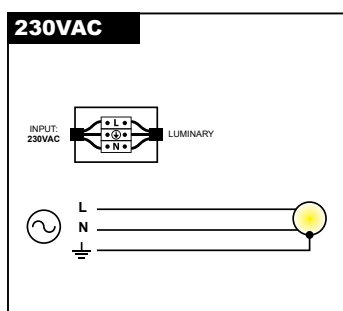

GILA TRIMLESS 35×35 MANUAL

ΟΔΗΓΙΕΣ ΕΓΚΑΤΑΣΤΑΣΗΣ INSTALLATION INSTRUCTIONS

ΣΗΜΑΝΤΙΚΟ:

Αυτό το εξάρτημα πρέπει να εγκατασταθεί από εξειδικευμένο ηλεκτρολόγο.

Η BarisLight δεν φέρει ευθύνη για τυχόν ζητήματα που προκύπτουν από ακατάλληλη εγκατάσταση που δεν συμμορφώνεται με τα τοπικά πρότυπα ασφαλείας.

Παρακαλούμε δώστε ένα αντίγραφο αυτών των οδηγιών στο άτομο που είναι υπεύθυνο για τη συντήρηση της εγκατάστασης.

IMPORTANT:

This luminaire must be installed by a qualified electrician.

Disclaimer:

BarisLight is not liable for any issues arising from improper installation that does not comply with local safety standards.

Instructions:

Please provide a copy of these instructions to the person responsible for maintaining the installation.

ΔΙΑΔΙΚΑΣΙΑ ΚΑΛΩΔΙΩΣΗΣ WIRING PROCEDURE

1. Κλείστε τον κεντρικό διακόπτη ρεύματος.
  2. Συνδέστε τα φωτιστικά στη μονάδα παροχής ρεύματος.
  3. Συνδέστε τη μονάδα τροφοδοσίας στο ηλεκτρικό δίκτυο.
  4. Ενεργοποιήστε τον κεντρικό διακόπτη ρεύματος.
1. Turn off the main power switch.
  2. Connect the luminaires to the power supply unit.
  3. Connect the power supply unit to the electrical network.
  4. Turn on the main power switch.

Σημείωση ασφαλείας: Βεβαιωθείτε ότι ο κεντρικός διακόπτης λειτουργίας είναι απενεργοποιημένος κατά τη διάρκεια όλων των διαδικασιών συντήρησης και εγκατάστασης.

Προειδοποίηση: Αποφύγετε τη σύνδεση πάρα πολλών φωτιστικών παράλληλα σε μία μόνο μονάδα τροφοδοσίας για να αποφευχθεί η υπερφόρτωση.

Safety Notice: Ensure the main power switch is turned off during all maintenance and installation procedures.

Warning: Avoid connecting too many luminaires in parallel to a single power supply unit to prevent overloading.