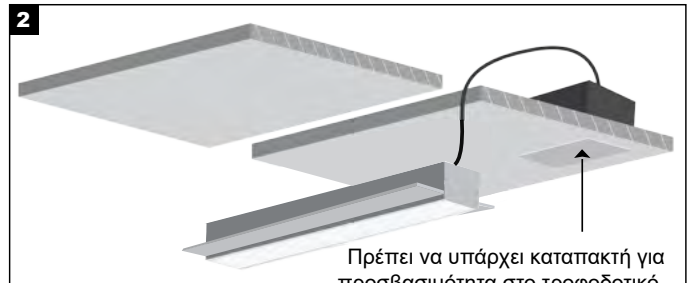

GILA TRIMLESS 35×35 MANUAL

ΤΟΠΟΘΕΤΗΣΗ ΜΕ ΓΩΝΙΟΚΡΑΝΟ ΑΛΟΥΜΙΝΙΟΥ APPLICATION WITH ALUMINIUM ANGULAR

1
Κόβετε τη γυψοσανίδα στις αναγραφόμενες διαστάσεις κοπής.
Cut the plasterboard according to the cut-out dimensions.