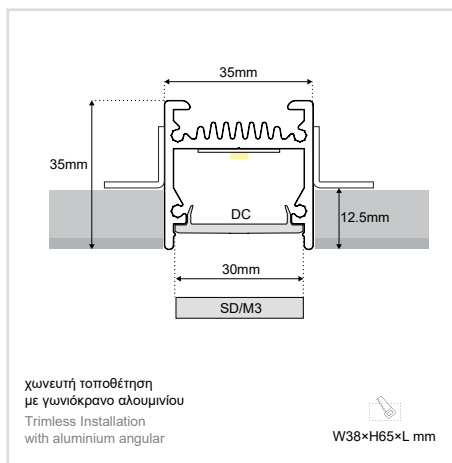

GILA TRIMLESS 35x35

SKU: T35-TR- XX-XX-XX-XX-XX-XX

ΠΕΡΙΕΧΟΜΕΝΑ / CONTENTS

DATASHEET	1
PRODUCT CODE GENERATOR	2
LUMEN OUTPUT TABLES	4
MANUAL FOR TRIMLESS INSTALLATION	8

DATASHEET

GENERAL INFORMATION

APPLICATION	Indoor / Recessed Trimless
DIRECTION OF MOUNTING	Ceiling / Wall
MATERIAL	Extruded aluminium
PCB DETAILS	Zhaga-Compliant Dimensions
PROFILE DIMENSIONS (WxH)	35 x 35mm

1A (13,5 W/m) | **1B** (20 W/m)

2A (40,5 W/m) | **2B** (60,5 W/m)

c. ΜΗΚΟΣ | LENGTH

Διατίθεται και σε μήκη πολλαπλάσια των 14 εκατοστών έως ~600cm. | Available in lengths multiple of 14 centimeters up to ~600cm.

Wattage: 20 W/m

LIGHT DISTRIBUTION

GILA TRIMLESS 35×35 LUMEN OUTPUT TABLES

CATEGORY 2A 350mA (2A)	SKU	Length	Wattage	Lumens 3000K	Lumens 4000K	Lumens 5000K	Lumens 6500K
	T35-TR-2A-59cm	59cm	23.6	4080	4380	4380	4080
	T35-TR-2A-87cm	87cm	35.4	6120	6570	6570	6120
	T35-TR-2A-115cm	115cm	47.2	8160	8760	8760	8160
	T35-TR-2A-143cm	143cm	59	10200	10950	10950	10200
	T35-TR-2A-171cm	171cm	70.8	12240	13140	13140	12240
	T35-TR-2A-199cm	199cm	82.6	14280	15330	15330	14280
	T35-TR-2A-227cm	227cm	94.4	16320	17520	17520	16320
	T35-TR-2A-255cm	255cm	106.2	18360	19710	19710	18360
	T35-TR-2A-283cm	283cm	118	20400	21900	21900	20400
	T35-TR-2A-311cm	311cm	129.8	22440	24090	24090	22440
	T35-TR-2A-339cm	339cm	141.6	24480	26280	26280	24480
	T35-TR-2A-367cm	367cm	153.4	26520	28470	28470	26520
	T35-TR-2A-395cm	395cm	165.2	28560	30660	30660	28560
	T35-TR-2A-423cm	423cm	177	30600	32850	32850	30600
T35-TR-2A-451cm	451cm	188.8	32640	35040	35040	32640	