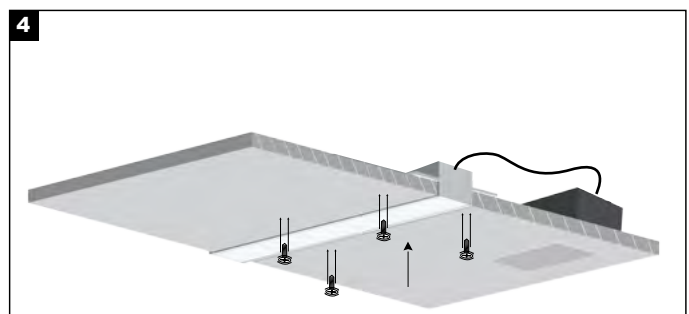

4
Αφού περάσετε το φωτιστικό μέσα από την οπή, βρείτε την κατάλληλη θέση και σταθεροποιήστε το βιδώνοντάς το στο ταβάνι.
Pass the luminaire through the hole and after finding the right installation, you stabilize it by screwing it to the ceiling.