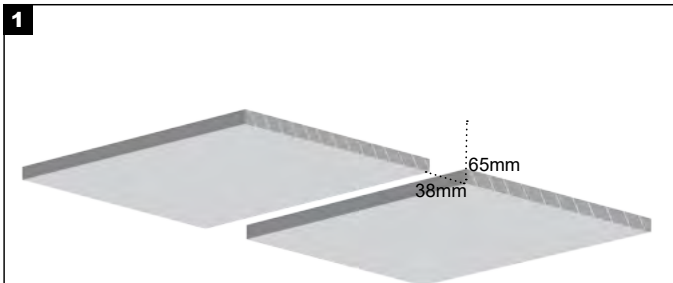

GILA TRIMLESS 35×35 MANUAL

ΤΟΠΟΘΕΤΗΣΗ ΜΕ ΓΩΝΙΟΚΡΑΝΟ ΑΛΟΥΜΙΝΙΟΥ APPLICATION WITH ALUMINIUM ANGULAR

1
Κόβετε τη γυψοσανίδα στις αναγραφόμενες διαστάσεις κοπής.
Cut the plasterboard according to the cut-out dimensions.