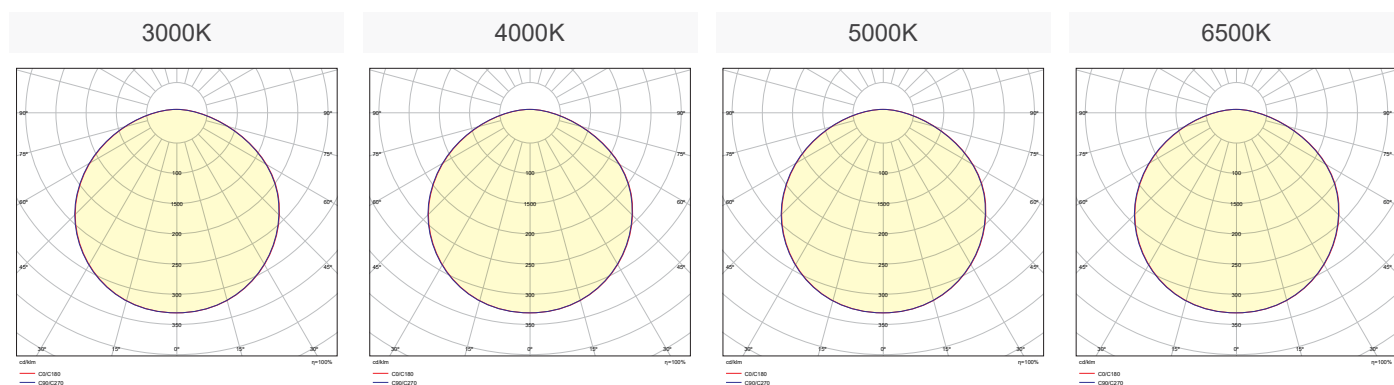

Wattage: 13.5 W/m

LIGHT DISTRIBUTION

GILA TRIMLESS 35x35 LUMEN OUTPUT TABLES

CATEGORY 1B 500mA (1B)	SKU	Length	Wattage	Lumens 3000K	Lumens 4000K	Lumens 5000K	Lumens 6500K
	T35-TR-1B-59cm	59cm	11.6	1960	2070	2070	2020
	T35-TR-1B-87cm	87cm	17.4	2940	3105	3105	3030
	T35-TR-1B-115cm	115cm	23.2	3920	4140	4140	4040
	T35-TR-1B-143cm	143cm	29	4900	5175	5175	5050
	T35-TR-1B-171cm	171cm	34.8	5880	6210	6210	6060
	T35-TR-1B-199cm	199cm	40.6	6860	7245	7245	7070
	T35-TR-1B-227cm	227cm	46.4	7840	8280	8280	8080
	T35-TR-1B-255cm	255cm	52.2	8820	9315	9315	9090
	T35-TR-1B-283cm	283cm	58	9800	10350	10350	10100
	T35-TR-1B-311cm	311cm	63.8	10780	11385	11385	11110
	T35-TR-1B-339cm	339cm	69.6	11760	12420	12420	12120
	T35-TR-1B-367cm	367cm	75.4	12740	13455	13455	13130
	T35-TR-1B-395cm	395cm	81.2	13720	14490	14490	14140
	T35-TR-1B-423cm	423cm	87	14700	15525	15525	15150
	T35-TR-1B-451cm	451cm	92.8	15680	16560	16560	16160

Wattage: 20 W/m

LIGHT DISTRIBUTION

GILA TRIMLESS 35×35 LUMEN OUTPUT TABLES

CATEGORY 2A 350mA (2A)	SKU	Length	Wattage	Lumens 3000K	Lumens 4000K	Lumens 5000K	Lumens 6500K
	T35-TR-2A-59cm	59cm	23.6	4080	4380	4380	4080
	T35-TR-2A-87cm	87cm	35.4	6120	6570	6570	6120
	T35-TR-2A-115cm	115cm	47.2	8160	8760	8760	8160
	T35-TR-2A-143cm	143cm	59	10200	10950	10950	10200
	T35-TR-2A-171cm	171cm	70.8	12240	13140	13140	12240
	T35-TR-2A-199cm	199cm	82.6	14280	15330	15330	14280
	T35-TR-2A-227cm	227cm	94.4	16320	17520	17520	16320
	T35-TR-2A-255cm	255cm	106.2	18360	19710	19710	18360
	T35-TR-2A-283cm	283cm	118	20400	21900	21900	20400
	T35-TR-2A-311cm	311cm	129.8	22440	24090	24090	22440
	T35-TR-2A-339cm	339cm	141.6	24480	26280	26280	24480
	T35-TR-2A-367cm	367cm	153.4	26520	28470	28470	26520
	T35-TR-2A-395cm	395cm	165.2	28560	30660	30660	28560
	T35-TR-2A-423cm	423cm	177	30600	32850	32850	30600
T35-TR-2A-451cm	451cm	188.8	32640	35040	35040	32640	