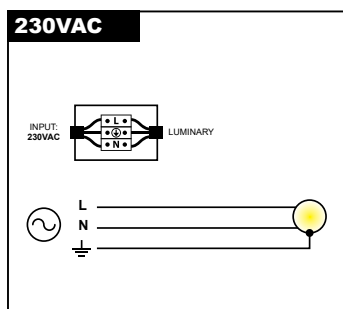

GILA TRIMLESS 35x35 MANUAL

ΟΔΗΓΙΕΣ ΕΓΚΑΤΑΣΤΑΣΗΣ INSTALLATION INSTRUCTIONS

ΣΗΜΑΝΤΙΚΟ:

Αυτό το εξάρτημα πρέπει να εγκατασταθεί από εξειδικευμένο ηλεκτρολόγο.

Η BarisLight δεν φέρει ευθύνη για τυχόν ζητήματα που προκύπτουν από ακατάλληλη εγκατάσταση που δεν συμμορφώνεται με τα τοπικά πρότυπα ασφαλείας.

Παρακαλούμε δώστε ένα αντίγραφο αυτών των οδηγιών στο άτομο που είναι υπεύθυνο για τη συντήρηση της εγκατάστασης.

IMPORTANT:

This luminaire must be installed by a qualified electrician.

Disclaimer:

BarisLight is not liable for any issues arising from improper installation that does not comply with local safety standards.

Instructions:

Please provide a copy of these instructions to the person responsible for maintaining the installation.

ΔΙΑΔΙΚΑΣΙΑ ΚΑΛΩΔΙΩΣΗΣ WIRING PROCEDURE

1. Κλείστε τον κεντρικό διακόπτη ρεύματος.
  2. Συνδέστε τα φωτιστικά στη μονάδα παροχής ρεύματος.
  3. Συνδέστε τη μονάδα τροφοδοσίας στο ηλεκτρικό δίκτυο.
  4. Ενεργοποιήστε τον κεντρικό διακόπτη ρεύματος.
1. Turn off the main power switch.
  2. Connect the luminaires to the power supply unit.
  3. Connect the power supply unit to the electrical network.
  4. Turn on the main power switch.

Σημείωση ασφαλείας: Βεβαιωθείτε ότι ο κεντρικός διακόπτης λειτουργίας είναι απενεργοποιημένος κατά τη διάρκεια όλων των διαδικασιών συντήρησης και εγκατάστασης.

Προειδοποίηση: Αποφύγετε τη σύνδεση πάρα πολλών φωτιστικών παράλληλα σε μία μόνο μονάδα τροφοδοσίας για να αποφευχθεί η υπερφόρτωση.

Safety Notice: Ensure the main power switch is turned off during all maintenance and installation procedures.

Warning: Avoid connecting too many luminaires in parallel to a single power supply unit to prevent overloading.