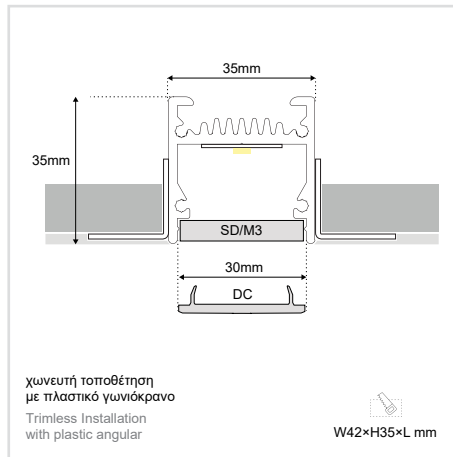

GILA TRIMLESS 35×35

SKU: T35-TR- XX-XX-XX-XX-XX-XX

ΠΕΡΙΕΧΟΜΕΝΑ / CONTENTS

DATASHEET	1
PRODUCT CODE GENERATOR	2
LUMEN OUTPUT TABLES	4
MANUAL FOR TRIMLESS INSTALLATION	8

DATASHEET

GENERAL INFORMATION

APPLICATION	Indoor / Recessed Trimless
DIRECTION OF MOUNTING	Ceiling / Wall
MATERIAL	Extruded aluminium
PCB DETAILS	Zhaga-Compliant Dimensions
PROFILE DIMENSIONS (W×H)	35 × 35mm

Wattage: 20 W/m

LIGHT DISTRIBUTION

GILA TRIMLESS 35x35 LUMEN OUTPUT TABLES

CATEGORY 2A 350mA (2A)	SKU	Length	Wattage	Lumens 3000K	Lumens 4000K	Lumens 5000K	Lumens 6500K
	T35-TR-2A-59cm	59cm	23.6	4080	4380	4380	4080
	T35-TR-2A-87cm	87cm	35.4	6120	6570	6570	6120
	T35-TR-2A-115cm	115cm	47.2	8160	8760	8760	8160
	T35-TR-2A-143cm	143cm	59	10200	10950	10950	10200
	T35-TR-2A-171cm	171cm	70.8	12240	13140	13140	12240
	T35-TR-2A-199cm	199cm	82.6	14280	15330	15330	14280
	T35-TR-2A-227cm	227cm	94.4	16320	17520	17520	16320
	T35-TR-2A-255cm	255cm	106.2	18360	19710	19710	18360
	T35-TR-2A-283cm	283cm	118	20400	21900	21900	20400
	T35-TR-2A-311cm	311cm	129.8	22440	24090	24090	22440
	T35-TR-2A-339cm	339cm	141.6	24480	26280	26280	24480
	T35-TR-2A-367cm	367cm	153.4	26520	28470	28470	26520
	T35-TR-2A-395cm	395cm	165.2	28560	30660	30660	28560
	T35-TR-2A-423cm	423cm	177	30600	32850	32850	30600
T35-TR-2A-451cm	451cm	188.8	32640	35040	35040	32640	