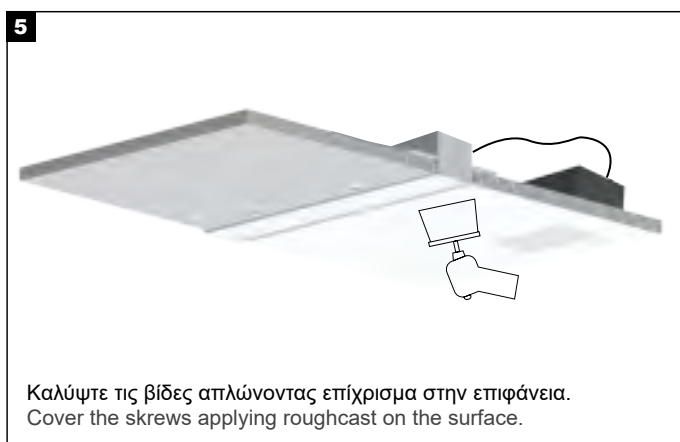

GILA TRIMLESS 35×35 MANUAL

ΤΟΠΟΘΕΤΗΣΗ ΜΕ ΓΩΝΙΟΚΡΑΝΟ ΑΛΟΥΜΙΝΙΟΥ APPLICATION WITH ALUMINIUM ANGULAR

GILA TRIMLESS 35×35 MANUAL

ΤΟΠΟΘΕΤΗΣΗ ΜΕ ΠΛΑΣΤΙΚΟ ΓΩΝΙΟΚΡΑΝΟ APPLICATION WITH PLASTIC ANGULAR