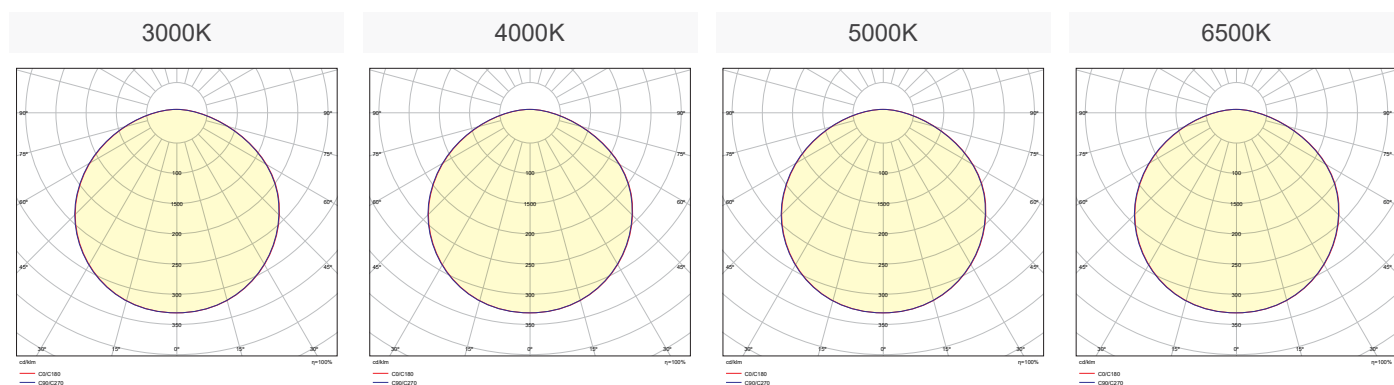

Wattage: 13.5 W/m

LIGHT DISTRIBUTION

GILA TRIMLESS 35x35 LUMEN OUTPUT TABLES

CATEGORY 1B 500mA (1B)	SKU	Length	Wattage	Lumens 3000K	Lumens 4000K	Lumens 5000K	Lumens 6500K
	T35-TR-1B-59cm	59cm	11.6	1960	2070	2070	2020
	T35-TR-1B-87cm	87cm	17.4	2940	3105	3105	3030
	T35-TR-1B-115cm	115cm	23.2	3920	4140	4140	4040
	T35-TR-1B-143cm	143cm	29	4900	5175	5175	5050
	T35-TR-1B-171cm	171cm	34.8	5880	6210	6210	6060
	T35-TR-1B-199cm	199cm	40.6	6860	7245	7245	7070
	T35-TR-1B-227cm	227cm	46.4	7840	8280	8280	8080
	T35-TR-1B-255cm	255cm	52.2	8820	9315	9315	9090
	T35-TR-1B-283cm	283cm	58	9800	10350	10350	10100
	T35-TR-1B-311cm	311cm	63.8	10780	11385	11385	11110
	T35-TR-1B-339cm	339cm	69.6	11760	12420	12420	12120
	T35-TR-1B-367cm	367cm	75.4	12740	13455	13455	13130
	T35-TR-1B-395cm	395cm	81.2	13720	14490	14490	14140
	T35-TR-1B-423cm	423cm	87	14700	15525	15525	15150
	T35-TR-1B-451cm	451cm	92.8	15680	16560	16560	16160

Wattage: 20 W/m

LIGHT DISTRIBUTION

GILA TRIMLESS 35x35 LUMEN OUTPUT TABLES

CATEGORY 2A 350mA (2A)	SKU	Length	Wattage	Lumens 3000K	Lumens 4000K	Lumens 5000K	Lumens 6500K
	T35-TR-2A-59cm	59cm	23.6	4080	4380	4380	4080
	T35-TR-2A-87cm	87cm	35.4	6120	6570	6570	6120
	T35-TR-2A-115cm	115cm	47.2	8160	8760	8760	8160
	T35-TR-2A-143cm	143cm	59	10200	10950	10950	10200
	T35-TR-2A-171cm	171cm	70.8	12240	13140	13140	12240
	T35-TR-2A-199cm	199cm	82.6	14280	15330	15330	14280
	T35-TR-2A-227cm	227cm	94.4	16320	17520	17520	16320
	T35-TR-2A-255cm	255cm	106.2	18360	19710	19710	18360
	T35-TR-2A-283cm	283cm	118	20400	21900	21900	20400
	T35-TR-2A-311cm	311cm	129.8	22440	24090	24090	22440
	T35-TR-2A-339cm	339cm	141.6	24480	26280	26280	24480
	T35-TR-2A-367cm	367cm	153.4	26520	28470	28470	26520
	T35-TR-2A-395cm	395cm	165.2	28560	30660	30660	28560
	T35-TR-2A-423cm	423cm	177	30600	32850	32850	30600
T35-TR-2A-451cm	451cm	188.8	32640	35040	35040	32640	