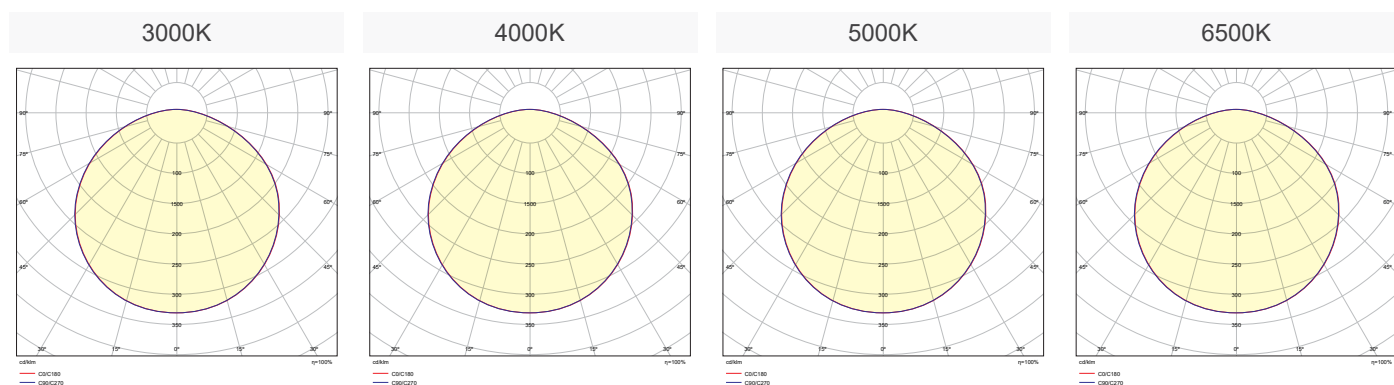

Wattage: 20 W/m

LIGHT DISTRIBUTION

GILA TRIMLESS 35x35 LUMEN OUTPUT TABLES

CATEGORY 2A 350mA (2A)	SKU	Length	Wattage	Lumens 3000K	Lumens 4000K	Lumens 5000K	Lumens 6500K
	T35-TR-2A-59cm	59cm	23.6	4080	4380	4380	4080
	T35-TR-2A-87cm	87cm	35.4	6120	6570	6570	6120
	T35-TR-2A-115cm	115cm	47.2	8160	8760	8760	8160
	T35-TR-2A-143cm	143cm	59	10200	10950	10950	10200
	T35-TR-2A-171cm	171cm	70.8	12240	13140	13140	12240
	T35-TR-2A-199cm	199cm	82.6	14280	15330	15330	14280
	T35-TR-2A-227cm	227cm	94.4	16320	17520	17520	16320
	T35-TR-2A-255cm	255cm	106.2	18360	19710	19710	18360
	T35-TR-2A-283cm	283cm	118	20400	21900	21900	20400
	T35-TR-2A-311cm	311cm	129.8	22440	24090	24090	22440
	T35-TR-2A-339cm	339cm	141.6	24480	26280	26280	24480
	T35-TR-2A-367cm	367cm	153.4	26520	28470	28470	26520
	T35-TR-2A-395cm	395cm	165.2	28560	30660	30660	28560
	T35-TR-2A-423cm	423cm	177	30600	32850	32850	30600
T35-TR-2A-451cm	451cm	188.8	32640	35040	35040	32640	

Wattage: 40.5 W/m

LIGHT DISTRIBUTION

GILA TRIMLESS 35x35 LUMEN OUTPUT TABLES

CATEGORY 2B 500mA (2B)	SKU	Length	Wattage	Lumens 3000K	Lumens 4000K	Lumens 5000K	Lumens 6500K
	T35-TR-2B-59cm	59cm	35	5700	6140	6140	5700
	T35-TR-2B-87cm	87cm	52.5	8550	9210	9210	8550
	T35-TR-2B-115cm	115cm	70	11400	12280	12280	11400
	T35-TR-2B-143cm	143cm	87.5	14250	15350	15350	14250
	T35-TR-2B-171cm	171cm	105	17100	18420	18420	17100
	T35-TR-2B-199cm	199cm	122.5	19950	21490	21490	19950
	T35-TR-2B-227cm	227cm	140	22800	24560	24560	22800
	T35-TR-2B-255cm	255cm	157.5	25650	27630	27630	25650
	T35-TR-2B-283cm	283cm	175	28500	30700	30700	28500
	T35-TR-2B-311cm	311cm	192.5	31350	33770	33770	31350
	T35-TR-2B-339cm	339cm	210	34200	36840	36840	34200
	T35-TR-2B-367cm	367cm	227.5	37050	39910	39910	37050
	T35-TR-2B-395cm	395cm	245	39900	42980	42980	39900
	T35-TR-2B-423cm	423cm	262.5	42750	46050	46050	42750
	T35-TR-2B-451cm	451cm	280	45600	49120	49120	45600