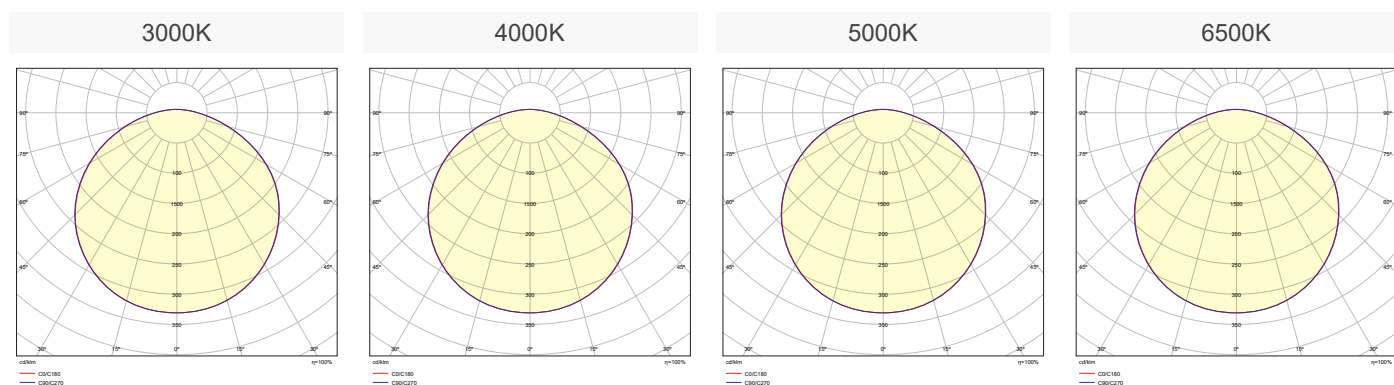

GILA TRIMLESS 35×35 LUMEN OUTPUT TABLES

CATEGORY 1A 350mA (1A)	SKU	Length	Wattage	Lumens 3000K	Lumens 4000K	Lumens 5000K	Lumens 6500K
	T35-TR-1A-59cm	59cm	7.8	1390	1470	1470	1440
	T35-TR-1A-87cm	87cm	11.7	2085	2205	2205	2160
	T35-TR-1A-115cm	115cm	15.6	2780	2940	2940	2880
	T35-TR-1A-143cm	143cm	19.5	3475	3675	3675	3600
	T35-TR-1A-171cm	171cm	23.4	4170	4410	4410	4320
	T35-TR-1A-199cm	199cm	27.3	4865	5145	5145	5040
	T35-TR-1A-227cm	227cm	31.2	5560	5880	5880	5760
	T35-TR-1A-255cm	255cm	35.1	6255	6615	6615	6480
	T35-TR-1A-283cm	283cm	39	6950	7350	7350	7200
	T35-TR-1A-311cm	311cm	42.9	7645	8085	8085	7920
	T35-TR-1A-339cm	339cm	46.8	8340	8820	8820	8640
	T35-TR-1A-367cm	367cm	50.7	9035	9555	9555	9360
	T35-TR-1A-395cm	395cm	54.6	9730	10290	10290	10080
	T35-TR-1A-423cm	423cm	58.5	10425	11025	11025	10800
T35-TR-1A-451cm	451cm	62.4	11120	11760	11760	11520	

Wattage: 13.5 W/m

LIGHT DISTRIBUTION