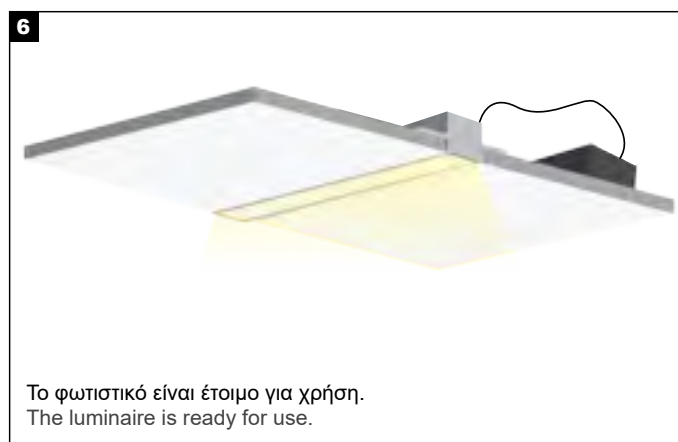

GILA TRIMLESS 35×35 MANUAL

ΤΟΠΟΘΕΤΗΣΗ ΜΕ ΓΩΝΙΟΚΡΑΝΟ ΑΛΟΥΜΙΝΙΟΥ APPLICATION WITH ALUMINIUM ANGULAR