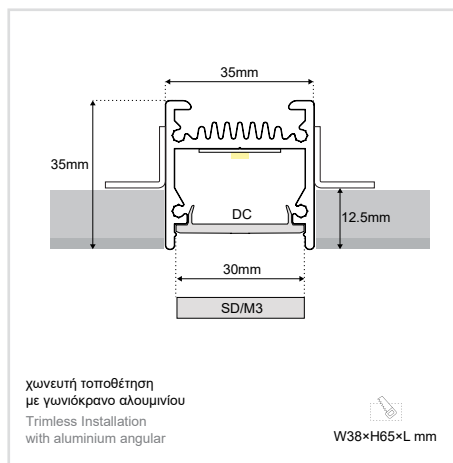

GILA TRIMLESS 35×35

SKU: T35-TR- XX-XX-XX-XX-XX-XX

ΠΕΡΙΕΧΟΜΕΝΑ / CONTENTS

DATASHEET	1
PRODUCT CODE GENERATOR	2
LUMEN OUTPUT TABLES	4
MANUAL FOR TRIMLESS INSTALLATION	8

DATASHEET

GENERAL INFORMATION

APPLICATION	Indoor / Recessed Trimless
DIRECTION OF MOUNTING	Ceiling / Wall
MATERIAL	Extruded aluminium
PCB DETAILS	Zhaga-Compliant Dimensions
PROFILE DIMENSIONS (W×H)	35 × 35mm

Wattage: 20 W/m

LIGHT DISTRIBUTION

GILA TRIMLESS 35x35 LUMEN OUTPUT TABLES

CATEGORY 2A 350mA (2A)	SKU	Length	Wattage	Lumens 3000K	Lumens 4000K	Lumens 5000K	Lumens 6500K
	T35-TR-2A-59cm	59cm	23.6	4080	4380	4380	4080
	T35-TR-2A-87cm	87cm	35.4	6120	6570	6570	6120
	T35-TR-2A-115cm	115cm	47.2	8160	8760	8760	8160
	T35-TR-2A-143cm	143cm	59	10200	10950	10950	10200
	T35-TR-2A-171cm	171cm	70.8	12240	13140	13140	12240
	T35-TR-2A-199cm	199cm	82.6	14280	15330	15330	14280
	T35-TR-2A-227cm	227cm	94.4	16320	17520	17520	16320
	T35-TR-2A-255cm	255cm	106.2	18360	19710	19710	18360
	T35-TR-2A-283cm	283cm	118	20400	21900	21900	20400
	T35-TR-2A-311cm	311cm	129.8	22440	24090	24090	22440
	T35-TR-2A-339cm	339cm	141.6	24480	26280	26280	24480
	T35-TR-2A-367cm	367cm	153.4	26520	28470	28470	26520
	T35-TR-2A-395cm	395cm	165.2	28560	30660	30660	28560
	T35-TR-2A-423cm	423cm	177	30600	32850	32850	30600
T35-TR-2A-451cm	451cm	188.8	32640	35040	35040	32640	