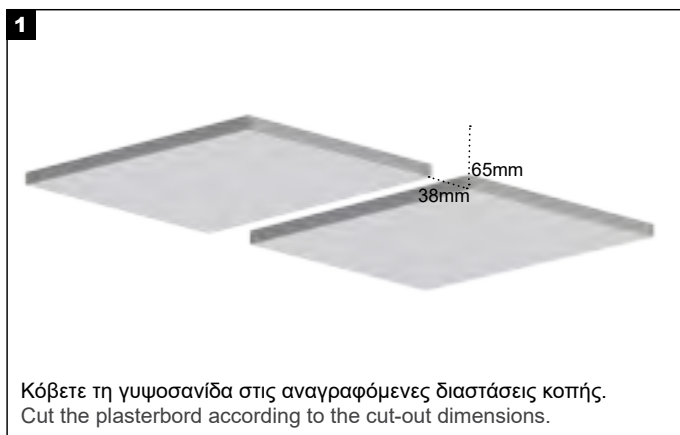

GILA TRIMLESS 35×35 MANUAL

ΤΟΠΟΘΕΤΗΣΗ ΜΕ ΓΩΝΙΟΚΡΑΝΟ ΑΛΟΥΜΙΝΙΟΥ APPLICATION WITH ALUMINIUM ANGULAR

GILA TRIMLESS 35×35 MANUAL

ΤΟΠΟΘΕΤΗΣΗ ΜΕ ΠΛΑΣΤΙΚΟ ΓΩΝΙΟΚΡΑΝΟ APPLICATION WITH PLASTIC ANGULAR