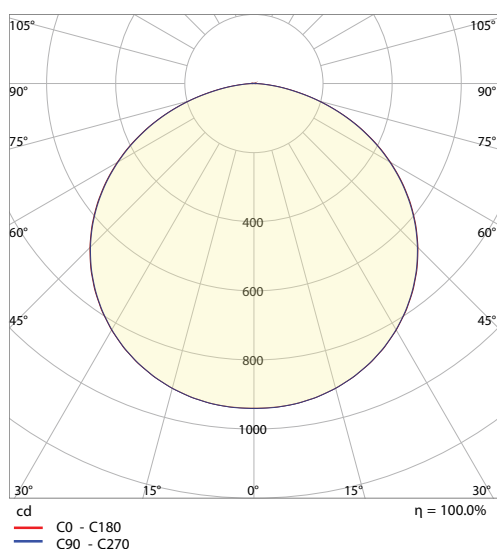

GILA TRIMLESS 35×35 LUMEN OUTPUT TABLES

CATEGORY 2B 500mA (2B)	SKU	Length	Wattage	Lumens 3000K	Lumens 4000K	Lumens 5000K	Lumens 6500K
	T35-TR-2B-59cm	59cm	35	5700	6140	6140	5700
	T35-TR-2B-87cm	87cm	52.5	8550	9210	9210	8550
	T35-TR-2B-115cm	115cm	70	11400	12280	12280	11400
	T35-TR-2B-143cm	143cm	87.5	14250	15350	15350	14250
	T35-TR-2B-171cm	171cm	105	17100	18420	18420	17100
	T35-TR-2B-199cm	199cm	122.5	19950	21490	21490	19950
	T35-TR-2B-227cm	227cm	140	22800	24560	24560	22800
	T35-TR-2B-255cm	255cm	157.5	25650	27630	27630	25650
	T35-TR-2B-283cm	283cm	175	28500	30700	30700	28500
	T35-TR-2B-311cm	311cm	192.5	31350	33770	33770	31350
	T35-TR-2B-339cm	339cm	210	34200	36840	36840	34200
	T35-TR-2B-367cm	367cm	227.5	37050	39910	39910	37050
	T35-TR-2B-395cm	395cm	245	39900	42980	42980	39900
	T35-TR-2B-423cm	423cm	262.5	42750	46050	46050	42750
	T35-TR-2B-451cm	451cm	280	45600	49120	49120	45600

Wattage: 60.5 W/m

POLAR LIGHT DISTRIBUTION DIAGRAM