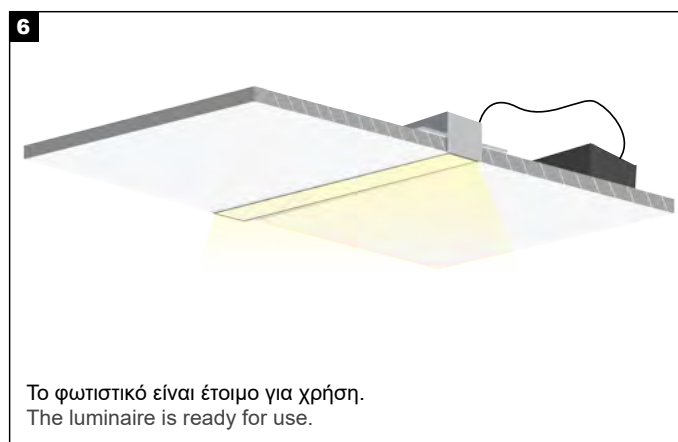

GILA TRIMLESS 35×35 MANUAL

ΤΟΠΟΘΕΤΗΣΗ ΜΕ ΓΩΝΙΟΚΡΑΝΟ ΑΛΟΥΜΙΝΙΟΥ APPLICATION WITH ALUMINIUM ANGULAR

GILA TRIMLESS 35×35 MANUAL

ΤΟΠΟΘΕΤΗΣΗ ΜΕ ΠΛΑΣΤΙΚΟ ΓΩΝΙΟΚΡΑΝΟ APPLICATION WITH PLASTIC ANGULAR