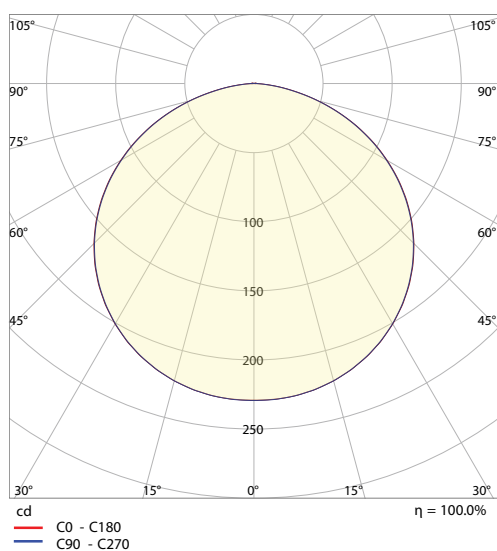

Wattage: 13.5 W/m

POLAR LIGHT DISTRIBUTION DIAGRAM

LINEAR INTENSITY DISTRIBUTION

GILA TRIMLESS 35x35 LUMEN OUTPUT TABLES

CATEGORY 1B 500mA (1B)	SKU	Length	Wattage	Lumens 3000K	Lumens 4000K	Lumens 5000K	Lumens 6500K
	T35-TR-1B-59cm	59cm	11.6	1960	2070	2070	2020
	T35-TR-1B-87cm	87cm	17.4	2940	3105	3105	3030
	T35-TR-1B-115cm	115cm	23.2	3920	4140	4140	4040
	T35-TR-1B-143cm	143cm	29	4900	5175	5175	5050
	T35-TR-1B-171cm	171cm	34.8	5880	6210	6210	6060
	T35-TR-1B-199cm	199cm	40.6	6860	7245	7245	7070
	T35-TR-1B-227cm	227cm	46.4	7840	8280	8280	8080
	T35-TR-1B-255cm	255cm	52.2	8820	9315	9315	9090
	T35-TR-1B-283cm	283cm	58	9800	10350	10350	10100
	T35-TR-1B-311cm	311cm	63.8	10780	11385	11385	11110
	T35-TR-1B-339cm	339cm	69.6	11760	12420	12420	12120
	T35-TR-1B-367cm	367cm	75.4	12740	13455	13455	13130
	T35-TR-1B-395cm	395cm	81.2	13720	14490	14490	14140
	T35-TR-1B-423cm	423cm	87	14700	15525	15525	15150
	T35-TR-1B-451cm	451cm	92.8	15680	16560	16560	16160