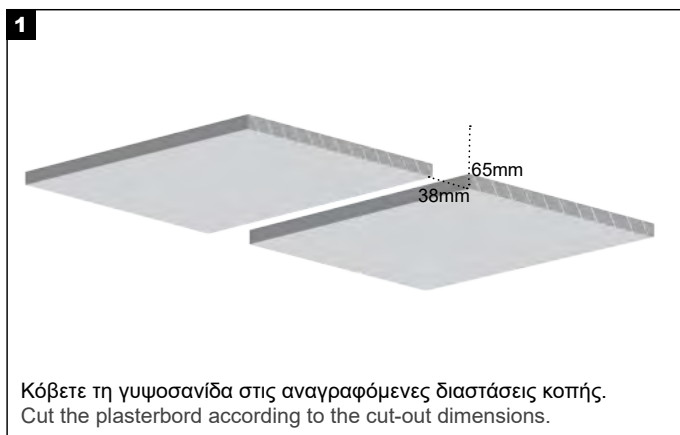

GILA TRIMLESS 35×35 MANUAL

ΤΟΠΟΘΕΤΗΣΗ ΜΕ ΓΩΝΙΟΚΡΑΝΟ ΑΛΟΥΜΙΝΙΟΥ APPLICATION WITH ALUMINIUM ANGULAR

GILA TRIMLESS 35×35 MANUAL

ΤΟΠΟΘΕΤΗΣΗ ΜΕ ΠΛΑΣΤΙΚΟ ΓΩΝΙΟΚΡΑΝΟ APPLICATION WITH PLASTIC ANGULAR