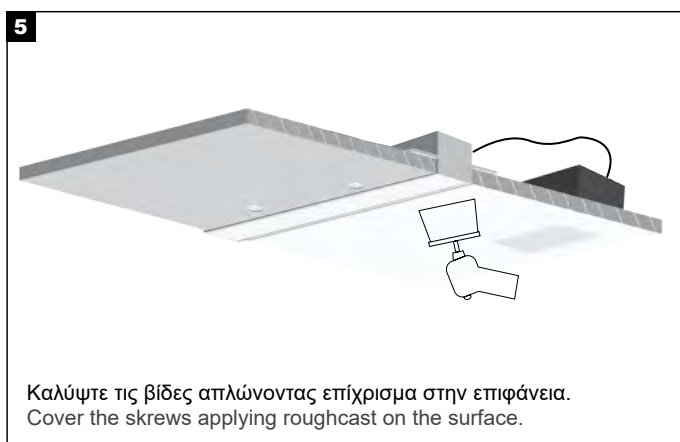

GILA TRIMLESS 35×35 MANUAL

ΤΟΠΟΘΕΤΗΣΗ ΜΕ ΓΩΝΙΟΚΡΑΝΟ ΑΛΟΥΜΙΝΙΟΥ APPLICATION WITH ALUMINIUM ANGULAR

GILA TRIMLESS 35×35 MANUAL

ΤΟΠΟΘΕΤΗΣΗ ΜΕ ΠΛΑΣΤΙΚΟ ΓΩΝΙΟΚΡΑΝΟ APPLICATION WITH PLASTIC ANGULAR