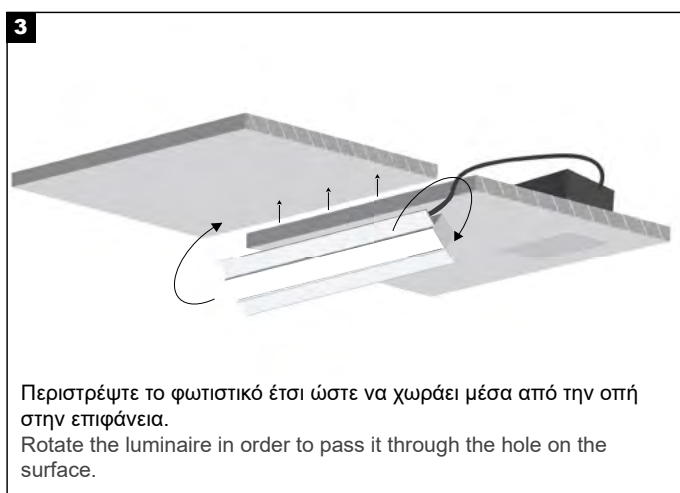

GILA TRIMLESS 35×35 MANUAL

ΤΟΠΟΘΕΤΗΣΗ ΜΕ ΓΩΝΙΟΚΡΑΝΟ ΑΛΟΥΜΙΝΙΟΥ APPLICATION WITH ALUMINIUM ANGULAR

GILA TRIMLESS 35×35 MANUAL

ΤΟΠΟΘΕΤΗΣΗ ΜΕ ΠΛΑΣΤΙΚΟ ΓΩΝΙΟΚΡΑΝΟ APPLICATION WITH PLASTIC ANGULAR