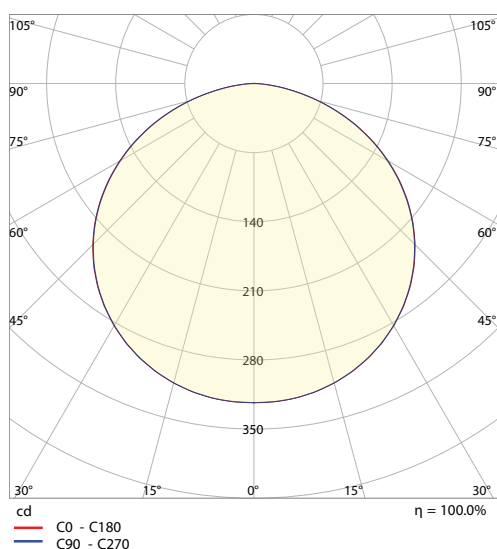

Wattage: 13.5 W/m

POLAR LIGHT DISTRIBUTION DIAGRAM

LINEAR INTENSITY DISTRIBUTION

GILA TRIMLESS 35x35 LUMEN OUTPUT TABLES

CATEGORY 1B 500mA (1B)	SKU	Length	Wattage	Lumens 3000K	Lumens 4000K	Lumens 5000K	Lumens 6500K
	T35-TR-1B-59cm	59cm	11.6	1960	2070	2070	2020
	T35-TR-1B-87cm	87cm	17.4	2940	3105	3105	3030
	T35-TR-1B-115cm	115cm	23.2	3920	4140	4140	4040
	T35-TR-1B-143cm	143cm	29	4900	5175	5175	5050
	T35-TR-1B-171cm	171cm	34.8	5880	6210	6210	6060
	T35-TR-1B-199cm	199cm	40.6	6860	7245	7245	7070
	T35-TR-1B-227cm	227cm	46.4	7840	8280	8280	8080
	T35-TR-1B-255cm	255cm	52.2	8820	9315	9315	9090
	T35-TR-1B-283cm	283cm	58	9800	10350	10350	10100
	T35-TR-1B-311cm	311cm	63.8	10780	11385	11385	11110
	T35-TR-1B-339cm	339cm	69.6	11760	12420	12420	12120
	T35-TR-1B-367cm	367cm	75.4	12740	13455	13455	13130
	T35-TR-1B-395cm	395cm	81.2	13720	14490	14490	14140
	T35-TR-1B-423cm	423cm	87	14700	15525	15525	15150
	T35-TR-1B-451cm	451cm	92.8	15680	16560	16560	16160

Wattage: 20 W/m

POLAR LIGHT DISTRIBUTION DIAGRAM

LINEAR INTENSITY DISTRIBUTION

GILA TRIMLESS 35x35 LUMEN OUTPUT TABLES

CATEGORY 2A 350mA (2A)	SKU	Length	Wattage	Lumens 3000K	Lumens 4000K	Lumens 5000K	Lumens 6500K
	T35-TR-2A-59cm	59cm	23.6	4080	4380	4380	4080
	T35-TR-2A-87cm	87cm	35.4	6120	6570	6570	6120
	T35-TR-2A-115cm	115cm	47.2	8160	8760	8760	8160
	T35-TR-2A-143cm	143cm	59	10200	10950	10950	10200
	T35-TR-2A-171cm	171cm	70.8	12240	13140	13140	12240
	T35-TR-2A-199cm	199cm	82.6	14280	15330	15330	14280
	T35-TR-2A-227cm	227cm	94.4	16320	17520	17520	16320
	T35-TR-2A-255cm	255cm	106.2	18360	19710	19710	18360
	T35-TR-2A-283cm	283cm	118	20400	21900	21900	20400
	T35-TR-2A-311cm	311cm	129.8	22440	24090	24090	22440
	T35-TR-2A-339cm	339cm	141.6	24480	26280	26280	24480
	T35-TR-2A-367cm	367cm	153.4	26520	28470	28470	26520
	T35-TR-2A-395cm	395cm	165.2	28560	30660	30660	28560
	T35-TR-2A-423cm	423cm	177	30600	32850	32850	30600
T35-TR-2A-451cm	451cm	188.8	32640	35040	35040	32640	