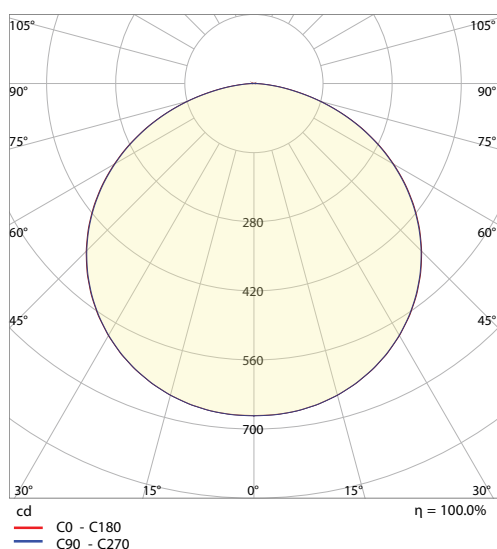

GILA TRIMLESS 35x35 LUMEN OUTPUT TABLES

CATEGORY 2A 350mA (2A)	SKU	Length	Wattage	Lumens 3000K	Lumens 4000K	Lumens 5000K	Lumens 6500K
	T35-TR-2A-59cm	59cm	23.6	4080	4380	4380	4080
	T35-TR-2A-87cm	87cm	35.4	6120	6570	6570	6120
	T35-TR-2A-115cm	115cm	47.2	8160	8760	8760	8160
	T35-TR-2A-143cm	143cm	59	10200	10950	10950	10200
	T35-TR-2A-171cm	171cm	70.8	12240	13140	13140	12240
	T35-TR-2A-199cm	199cm	82.6	14280	15330	15330	14280
	T35-TR-2A-227cm	227cm	94.4	16320	17520	17520	16320
	T35-TR-2A-255cm	255cm	106.2	18360	19710	19710	18360
	T35-TR-2A-283cm	283cm	118	20400	21900	21900	20400
	T35-TR-2A-311cm	311cm	129.8	22440	24090	24090	22440
	T35-TR-2A-339cm	339cm	141.6	24480	26280	26280	24480
	T35-TR-2A-367cm	367cm	153.4	26520	28470	28470	26520
	T35-TR-2A-395cm	395cm	165.2	28560	30660	30660	28560
	T35-TR-2A-423cm	423cm	177	30600	32850	32850	30600
T35-TR-2A-451cm	451cm	188.8	32640	35040	35040	32640	

Wattage: 40.5 W/m

POLAR LIGHT DISTRIBUTION DIAGRAM