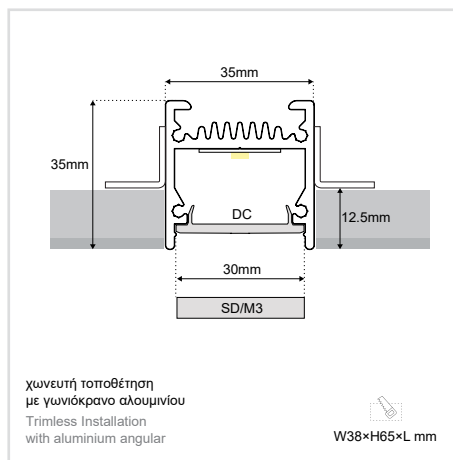

GILA 35×35 TRIMLESS

ΠΕΡΙΕΧΟΜΕΝΑ / CONTENTS

DATASHEET	1
PRODUCT CODE GENERATOR	2
LUMEN OUTPUT TABLES	4
MANUAL FOR TRIMLESS INSTALLATION	8

SKU: T35-TR- XX-XX-XX-XX-XX-XX

DATASHEET

GENERAL INFORMATION

APPLICATION	Indoor / Recessed Trimless
DIRECTION OF MOUNTING	Ceiling / Wall
MATERIAL	Extruded aluminium
PCB DETAILS	Zhaga-Compliant Dimensions
PROFILE DIMENSIONS (W×H)	35 × 35mm

1A (13,5 W/m) | **1B** (20 W/m)

2A (40,5 W/m) | **2B** (60,5 W/m)

c. ΜΗΚΟΣ | LENGTH

Διατίθεται και σε μήκη πολλαπλάσια των 14 εκατοστών έως ~600cm. | Available in lengths multiple of 14 centimeters up to ~600cm.

Wattage: 20 W/m

LIGHT DISTRIBUTION

GILA 35×35 TRIMLESS LUMEN OUTPUT TABLES

CATEGORY 2A 350mA (2A)	SKU	Length	Wattage	Lumens 3000K	Lumens 4000K	Lumens 5000K	Lumens 6500K
	T35-TR-2A-59cm	59cm	23.6	4080	4380	4380	4080
	T35-TR-2A-87cm	87cm	35.4	6120	6570	6570	6120
	T35-TR-2A-115cm	115cm	47.2	8160	8760	8760	8160
	T35-TR-2A-143cm	143cm	59	10200	10950	10950	10200
	T35-TR-2A-171cm	171cm	70.8	12240	13140	13140	12240
	T35-TR-2A-199cm	199cm	82.6	14280	15330	15330	14280
	T35-TR-2A-227cm	227cm	94.4	16320	17520	17520	16320
	T35-TR-2A-255cm	255cm	106.2	18360	19710	19710	18360
	T35-TR-2A-283cm	283cm	118	20400	21900	21900	20400
	T35-TR-2A-311cm	311cm	129.8	22440	24090	24090	22440
	T35-TR-2A-339cm	339cm	141.6	24480	26280	26280	24480
	T35-TR-2A-367cm	367cm	153.4	26520	28470	28470	26520
	T35-TR-2A-395cm	395cm	165.2	28560	30660	30660	28560
	T35-TR-2A-423cm	423cm	177	30600	32850	32850	30600
T35-TR-2A-451cm	451cm	188.8	32640	35040	35040	32640	