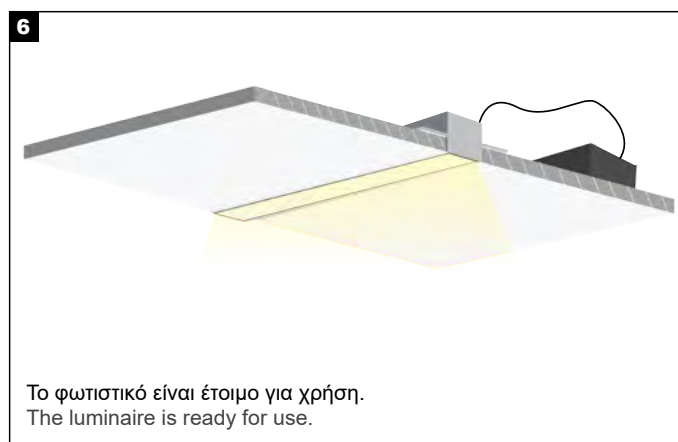

GILA 35×35 TRIMLESS MANUAL

ΤΟΠΟΘΕΤΗΣΗ ΜΕ ΓΩΝΙΟΚΡΑΝΟ ΑΛΟΥΜΙΝΙΟΥ APPLICATION WITH ALUMINIUM ANGULAR

GILA 35×35 TRIMLESS MANUAL

ΤΟΠΟΘΕΤΗΣΗ ΜΕ ΠΛΑΣΤΙΚΟ ΓΩΝΙΟΚΡΑΝΟ APPLICATION WITH PLASTIC ANGULAR