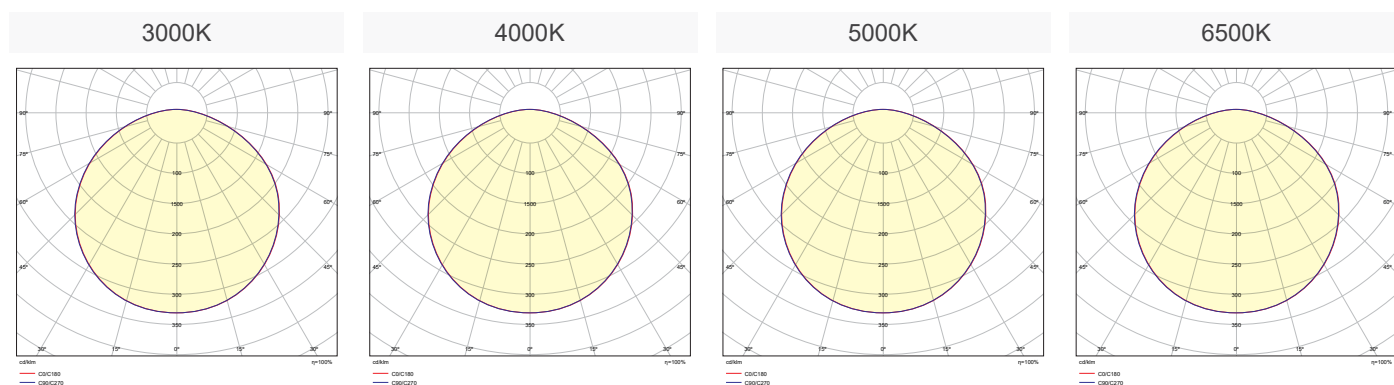

Wattage: 20 W/m

LIGHT DISTRIBUTION

GILA 35×35 TRIMLESS LUMEN OUTPUT TABLES

CATEGORY 2A 350mA (2A)	SKU	Length	Wattage	Lumens 3000K	Lumens 4000K	Lumens 5000K	Lumens 6500K
	T35-TR-2A-59cm	59cm	23.6	4080	4380	4380	4080
	T35-TR-2A-87cm	87cm	35.4	6120	6570	6570	6120
	T35-TR-2A-115cm	115cm	47.2	8160	8760	8760	8160
	T35-TR-2A-143cm	143cm	59	10200	10950	10950	10200
	T35-TR-2A-171cm	171cm	70.8	12240	13140	13140	12240
	T35-TR-2A-199cm	199cm	82.6	14280	15330	15330	14280
	T35-TR-2A-227cm	227cm	94.4	16320	17520	17520	16320
	T35-TR-2A-255cm	255cm	106.2	18360	19710	19710	18360
	T35-TR-2A-283cm	283cm	118	20400	21900	21900	20400
	T35-TR-2A-311cm	311cm	129.8	22440	24090	24090	22440
	T35-TR-2A-339cm	339cm	141.6	24480	26280	26280	24480
	T35-TR-2A-367cm	367cm	153.4	26520	28470	28470	26520
	T35-TR-2A-395cm	395cm	165.2	28560	30660	30660	28560
	T35-TR-2A-423cm	423cm	177	30600	32850	32850	30600
T35-TR-2A-451cm	451cm	188.8	32640	35040	35040	32640	

Wattage: 40.5 W/m

LIGHT DISTRIBUTION

GILA 35×35 TRIMLESS LUMEN OUTPUT TABLES

CATEGORY 2B 500mA (2B)	SKU	Length	Wattage	Lumens 3000K	Lumens 4000K	Lumens 5000K	Lumens 6500K
	T35-TR-2B-59cm	59cm	35	5700	6140	6140	5700
	T35-TR-2B-87cm	87cm	52.5	8550	9210	9210	8550
	T35-TR-2B-115cm	115cm	70	11400	12280	12280	11400
	T35-TR-2B-143cm	143cm	87.5	14250	15350	15350	14250
	T35-TR-2B-171cm	171cm	105	17100	18420	18420	17100
	T35-TR-2B-199cm	199cm	122.5	19950	21490	21490	19950
	T35-TR-2B-227cm	227cm	140	22800	24560	24560	22800
	T35-TR-2B-255cm	255cm	157.5	25650	27630	27630	25650
	T35-TR-2B-283cm	283cm	175	28500	30700	30700	28500
	T35-TR-2B-311cm	311cm	192.5	31350	33770	33770	31350
	T35-TR-2B-339cm	339cm	210	34200	36840	36840	34200
	T35-TR-2B-367cm	367cm	227.5	37050	39910	39910	37050
	T35-TR-2B-395cm	395cm	245	39900	42980	42980	39900
	T35-TR-2B-423cm	423cm	262.5	42750	46050	46050	42750
	T35-TR-2B-451cm	451cm	280	45600	49120	49120	45600