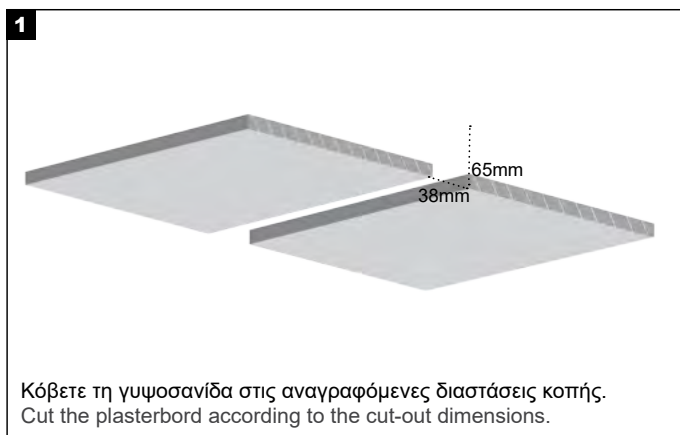

GILA 35×35 TRIMLESS MANUAL

ΤΟΠΟΘΕΤΗΣΗ ΜΕ ΓΩΝΙΟΚΡΑΝΟ ΑΛΟΥΜΙΝΙΟΥ APPLICATION WITH ALUMINIUM ANGULAR

GILA 35×35 TRIMLESS MANUAL

ΤΟΠΟΘΕΤΗΣΗ ΜΕ ΠΛΑΣΤΙΚΟ ΓΩΝΙΟΚΡΑΝΟ APPLICATION WITH PLASTIC ANGULAR