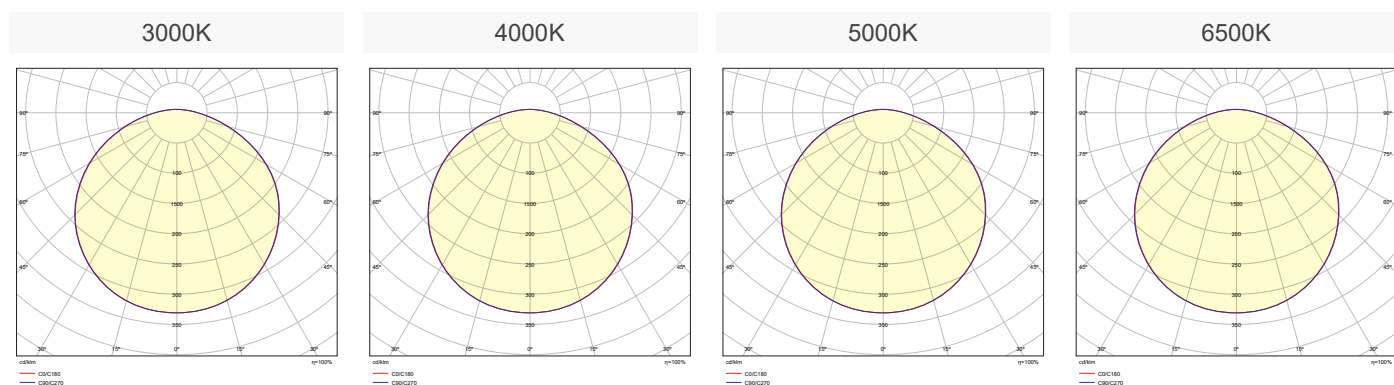

GILA 35×35 TRIMLESS LUMEN OUTPUT TABLES

CATEGORY 1A 350mA (1A)	SKU	Length	Wattage	Lumens 3000K	Lumens 4000K	Lumens 5000K	Lumens 6500K
	T35-TR-1A-59cm	59cm	7.8	1390	1470	1470	1440
	T35-TR-1A-87cm	87cm	11.7	2085	2205	2205	2160
	T35-TR-1A-115cm	115cm	15.6	2780	2940	2940	2880
	T35-TR-1A-143cm	143cm	19.5	3475	3675	3675	3600
	T35-TR-1A-171cm	171cm	23.4	4170	4410	4410	4320
	T35-TR-1A-199cm	199cm	27.3	4865	5145	5145	5040
	T35-TR-1A-227cm	227cm	31.2	5560	5880	5880	5760
	T35-TR-1A-255cm	255cm	35.1	6255	6615	6615	6480
	T35-TR-1A-283cm	283cm	39	6950	7350	7350	7200
	T35-TR-1A-311cm	311cm	42.9	7645	8085	8085	7920
	T35-TR-1A-339cm	339cm	46.8	8340	8820	8820	8640
	T35-TR-1A-367cm	367cm	50.7	9035	9555	9555	9360
	T35-TR-1A-395cm	395cm	54.6	9730	10290	10290	10080
	T35-TR-1A-423cm	423cm	58.5	10425	11025	11025	10800
T35-TR-1A-451cm	451cm	62.4	11120	11760	11760	11520	

Wattage: 13.5 W/m

LIGHT DISTRIBUTION