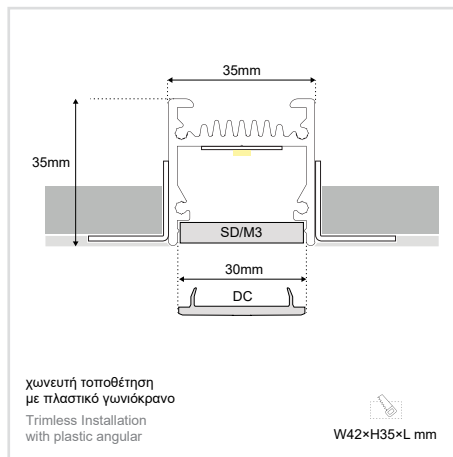

GILA 35×35 TRIMLESS

ΠΕΡΙΕΧΟΜΕΝΑ / CONTENTS

DATASHEET	1
PRODUCT CODE GENERATOR	2
LUMEN OUTPUT TABLES	4
MANUAL FOR TRIMLESS INSTALLATION	8

SKU: T35-TR- XX-XX-XX-XX-XX-XX

DATASHEET

GENERAL INFORMATION

APPLICATION	Indoor / Recessed Trimless
DIRECTION OF MOUNTING	Ceiling / Wall
MATERIAL	Extruded aluminium
PCB DETAILS	Zhaga-Compliant Dimensions
PROFILE DIMENSIONS (W×H)	35 × 35mm

Wattage: 20 W/m

LIGHT DISTRIBUTION

GILA 35×35 TRIMLESS LUMEN OUTPUT TABLES

CATEGORY 2A 350mA (2A)	SKU	Length	Wattage	Lumens 3000K	Lumens 4000K	Lumens 5000K	Lumens 6500K
	T35-TR-2A-59cm	59cm	23.6	4080	4380	4380	4080
	T35-TR-2A-87cm	87cm	35.4	6120	6570	6570	6120
	T35-TR-2A-115cm	115cm	47.2	8160	8760	8760	8160
	T35-TR-2A-143cm	143cm	59	10200	10950	10950	10200
	T35-TR-2A-171cm	171cm	70.8	12240	13140	13140	12240
	T35-TR-2A-199cm	199cm	82.6	14280	15330	15330	14280
	T35-TR-2A-227cm	227cm	94.4	16320	17520	17520	16320
	T35-TR-2A-255cm	255cm	106.2	18360	19710	19710	18360
	T35-TR-2A-283cm	283cm	118	20400	21900	21900	20400
	T35-TR-2A-311cm	311cm	129.8	22440	24090	24090	22440
	T35-TR-2A-339cm	339cm	141.6	24480	26280	26280	24480
	T35-TR-2A-367cm	367cm	153.4	26520	28470	28470	26520
	T35-TR-2A-395cm	395cm	165.2	28560	30660	30660	28560
	T35-TR-2A-423cm	423cm	177	30600	32850	32850	30600
T35-TR-2A-451cm	451cm	188.8	32640	35040	35040	32640	