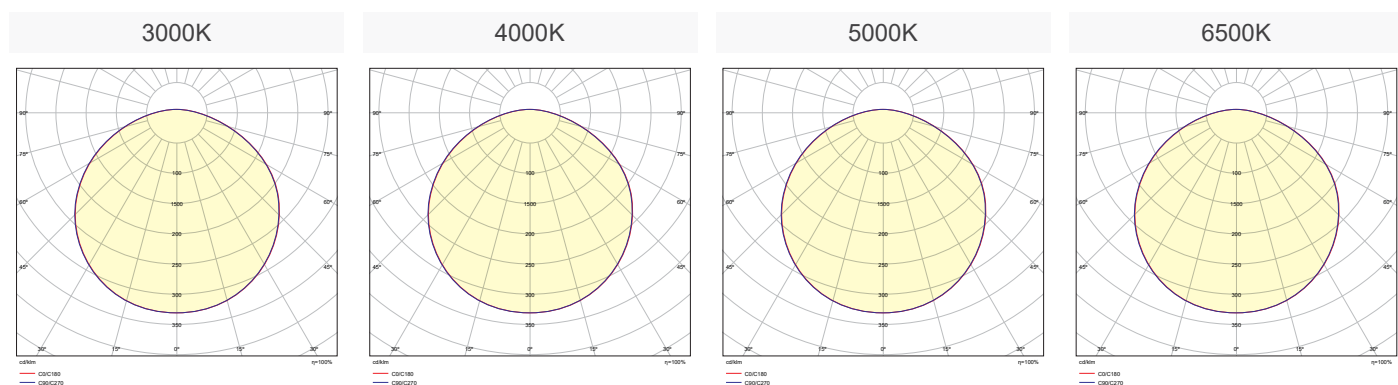

GILA 35×35 TRIMLESS LUMEN OUTPUT TABLES

CATEGORY 2B 500mA (2B)	SKU	Length	Wattage	Lumens 3000K	Lumens 4000K	Lumens 5000K	Lumens 6500K
	T35-TR-2B-59cm	59cm	35	5700	6140	6140	5700
	T35-TR-2B-87cm	87cm	52.5	8550	9210	9210	8550
	T35-TR-2B-115cm	115cm	70	11400	12280	12280	11400
	T35-TR-2B-143cm	143cm	87.5	14250	15350	15350	14250
	T35-TR-2B-171cm	171cm	105	17100	18420	18420	17100
	T35-TR-2B-199cm	199cm	122.5	19950	21490	21490	19950
	T35-TR-2B-227cm	227cm	140	22800	24560	24560	22800
	T35-TR-2B-255cm	255cm	157.5	25650	27630	27630	25650
	T35-TR-2B-283cm	283cm	175	28500	30700	30700	28500
	T35-TR-2B-311cm	311cm	192.5	31350	33770	33770	31350
	T35-TR-2B-339cm	339cm	210	34200	36840	36840	34200
	T35-TR-2B-367cm	367cm	227.5	37050	39910	39910	37050
	T35-TR-2B-395cm	395cm	245	39900	42980	42980	39900
	T35-TR-2B-423cm	423cm	262.5	42750	46050	46050	42750
	T35-TR-2B-451cm	451cm	280	45600	49120	49120	45600

Wattage: 60.5 W/m

LIGHT DISTRIBUTION