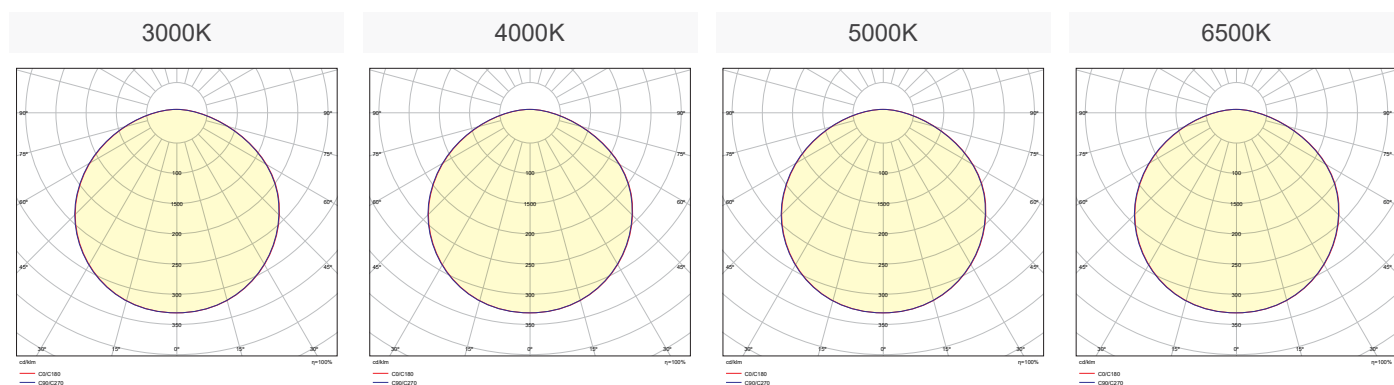

Wattage: 13.5 W/m

LIGHT DISTRIBUTION

GILA 35×35 TRIMLESS LUMEN OUTPUT TABLES

CATEGORY 1B 500mA (1B)	SKU	Length	Wattage	Lumens 3000K	Lumens 4000K	Lumens 5000K	Lumens 6500K
	T35-TR-1B-59cm	59cm	11.6	1960	2070	2070	2020
	T35-TR-1B-87cm	87cm	17.4	2940	3105	3105	3030
	T35-TR-1B-115cm	115cm	23.2	3920	4140	4140	4040
	T35-TR-1B-143cm	143cm	29	4900	5175	5175	5050
	T35-TR-1B-171cm	171cm	34.8	5880	6210	6210	6060
	T35-TR-1B-199cm	199cm	40.6	6860	7245	7245	7070
	T35-TR-1B-227cm	227cm	46.4	7840	8280	8280	8080
	T35-TR-1B-255cm	255cm	52.2	8820	9315	9315	9090
	T35-TR-1B-283cm	283cm	58	9800	10350	10350	10100
	T35-TR-1B-311cm	311cm	63.8	10780	11385	11385	11110
	T35-TR-1B-339cm	339cm	69.6	11760	12420	12420	12120
	T35-TR-1B-367cm	367cm	75.4	12740	13455	13455	13130
	T35-TR-1B-395cm	395cm	81.2	13720	14490	14490	14140
	T35-TR-1B-423cm	423cm	87	14700	15525	15525	15150
	T35-TR-1B-451cm	451cm	92.8	15680	16560	16560	16160

Wattage: 20 W/m

LIGHT DISTRIBUTION

GILA 35×35 TRIMLESS LUMEN OUTPUT TABLES

CATEGORY 2A 350mA (2A)	SKU	Length	Wattage	Lumens 3000K	Lumens 4000K	Lumens 5000K	Lumens 6500K
	T35-TR-2A-59cm	59cm	23.6	4080	4380	4380	4080
	T35-TR-2A-87cm	87cm	35.4	6120	6570	6570	6120
	T35-TR-2A-115cm	115cm	47.2	8160	8760	8760	8160
	T35-TR-2A-143cm	143cm	59	10200	10950	10950	10200
	T35-TR-2A-171cm	171cm	70.8	12240	13140	13140	12240
	T35-TR-2A-199cm	199cm	82.6	14280	15330	15330	14280
	T35-TR-2A-227cm	227cm	94.4	16320	17520	17520	16320
	T35-TR-2A-255cm	255cm	106.2	18360	19710	19710	18360
	T35-TR-2A-283cm	283cm	118	20400	21900	21900	20400
	T35-TR-2A-311cm	311cm	129.8	22440	24090	24090	22440
	T35-TR-2A-339cm	339cm	141.6	24480	26280	26280	24480
	T35-TR-2A-367cm	367cm	153.4	26520	28470	28470	26520
	T35-TR-2A-395cm	395cm	165.2	28560	30660	30660	28560
	T35-TR-2A-423cm	423cm	177	30600	32850	32850	30600
T35-TR-2A-451cm	451cm	188.8	32640	35040	35040	32640	