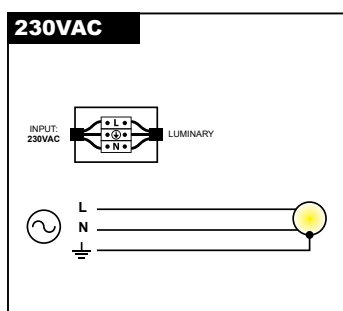

GILA 35×35 TRIMLESS MANUAL

ΟΔΗΓΙΕΣ ΕΓΚΑΤΑΣΤΑΣΗΣ INSTALLATION INSTRUCTIONS

ΣΗΜΑΝΤΙΚΟ:

Αυτό το εξάρτημα πρέπει να εγκατασταθεί από εξειδικευμένο ηλεκτρολόγο.

Η BarisLight δεν φέρει ευθύνη για τυχόν ζητήματα που προκύπτουν από ακατάλληλη εγκατάσταση που δεν συμμορφώνεται με τα τοπικά πρότυπα ασφαλείας.

Παρακαλούμε δώστε ένα αντίγραφο αυτών των οδηγιών στο άτομο που είναι υπεύθυνο για τη συντήρηση της εγκατάστασης.

IMPORTANT:

This luminaire must be installed by a qualified electrician.

Disclaimer:

BarisLight is not liable for any issues arising from improper installation that does not comply with local safety standards.

Instructions:

Please provide a copy of these instructions to the person responsible for maintaining the installation.

ΔΙΑΔΙΚΑΣΙΑ ΚΑΛΩΔΙΩΣΗΣ WIRING PROCEDURE

1. Κλείστε τον κεντρικό διακόπτη ρεύματος.
  2. Συνδέστε τα φωτιστικά στη μονάδα παροχής ρεύματος.
  3. Συνδέστε τη μονάδα τροφοδοσίας στο ηλεκτρικό δίκτυο.
  4. Ενεργοποιήστε τον κεντρικό διακόπτη ρεύματος.
1. Turn off the main power switch.
  2. Connect the luminaires to the power supply unit.
  3. Connect the power supply unit to the electrical network.
  4. Turn on the main power switch.

Σημείωση ασφαλείας: Βεβαιωθείτε ότι ο κεντρικός διακόπτης λειτουργίας είναι απενεργοποιημένος κατά τη διάρκεια όλων των διαδικασιών συντήρησης και εγκατάστασης.

Προειδοποίηση: Αποφύγετε τη σύνδεση πάρα πολλών φωτιστικών παράλληλα σε μία μόνο μονάδα τροφοδοσίας για να αποφευχθεί η υπερφόρτωση.

Safety Notice: Ensure the main power switch is turned off during all maintenance and installation procedures.

Warning: Avoid connecting too many luminaires in parallel to a single power supply unit to prevent overloading.