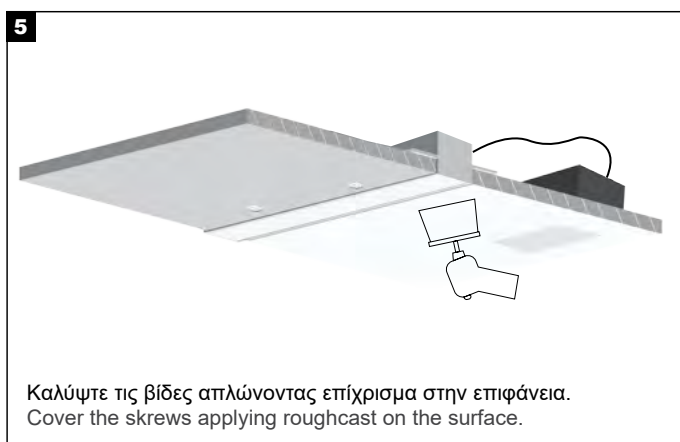

GILA 35×35 TRIMLESS MANUAL

ΤΟΠΟΘΕΤΗΣΗ ΜΕ ΓΩΝΙΟΚΡΑΝΟ ΑΛΟΥΜΙΝΙΟΥ APPLICATION WITH ALUMINIUM ANGULAR

GILA 35×35 TRIMLESS MANUAL

ΤΟΠΟΘΕΤΗΣΗ ΜΕ ΠΛΑΣΤΙΚΟ ΓΩΝΙΟΚΡΑΝΟ APPLICATION WITH PLASTIC ANGULAR