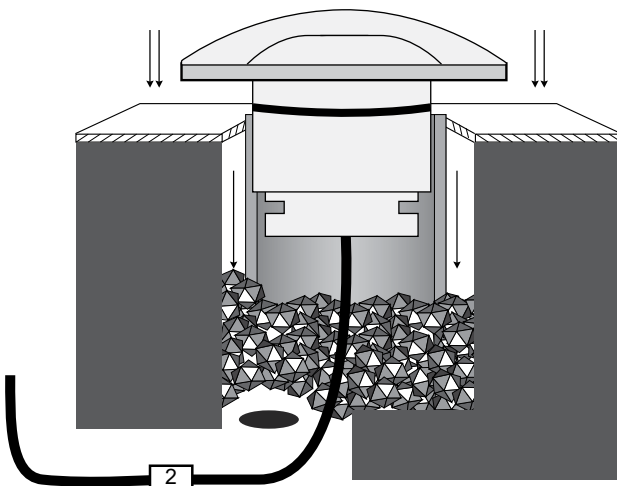

## GROUND BEAM 4 R65 / Manual

1. ΠΡΟΕΤΟΙΜΑΣΙΑ ΤΟΥ ΕΔΑΦΟΥΣ / PREPARATION OF TERRAIN
2. ΚΑΝΕΤΕ ΤΗΝ ΗΛΕΚΤΡΙΚΗ ΣΥΝΔΕΣΗ / MAKE THE ELECTRICAL CONNECTION
3. ΤΟΠΟΘΕΤΗΣΗ ΤΟΥ ΦΩΤΙΣΤΙΚΟΥ / PLACE THE LUMINAIRE (επιδαπέδια/ground)

Συνδέστε το καλώδιο του φωτιστικού με την ηλεκτρική παροχή. Η σύνδεση πρέπει να είναι στεγανή. / Connect the cable of the luminaire with the electrical supply. The connection must be sealed.

3. Εφαρμογή στο έδαφος με O-ring  
Application on ground using O ring