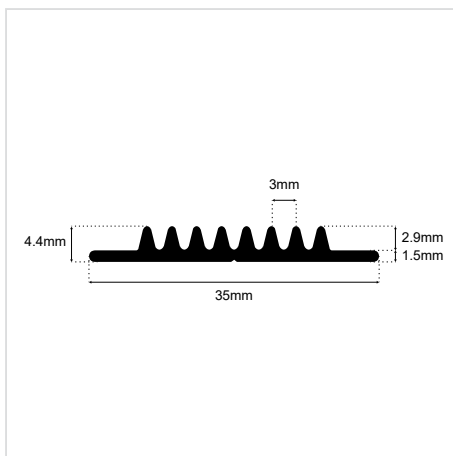

HEAT SINK 35×4.4

SKU: 65010803-030

Max
35mm

Max Length
μέγιστο μήκος

ΓΕΝΙΚΕΣ ΠΛΗΡΟΦΟΡΙΕΣ / GENERAL INFORMATION

ΥΛΙΚΟ / MATERIAL	Aluminium
ΤΥΠΟΣ ΤΟΠΟΘΕΤΗΣΗΣ / APPLICATION	Indoor – outdoor / Surface mounted
ΜΕΓΙΣΤΟ ΜΗΚΟΣ / MAXIMUM LENGTH	6m
ΜΕΓΙΣΤΟ ΠΛΑΤΟΣ ΤΑΙΝΙΑΣ / MAXIMUM STRIP WIDTH	35mm
ΔΙΑΣΤΑΣΕΙΣ / DIMENSIONS (W×H)	35 × 4.4mm
ΠΡΟΕΛΕΥΣΗ / ORIGIN	Greece