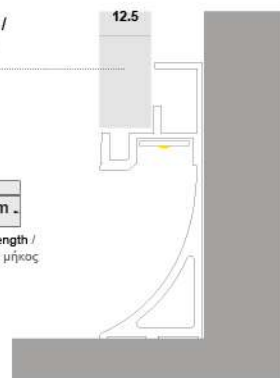


Plasterboard /
ΓυψοσανίδαMax
13mmMax Length /
μέγιστο μήκοςAvailable in **RAL** colours / Διατίθεται σε χρώματα **RAL**

Εφαρμόστε στον χώρο σας τα προφίλ που εσείς ονειρεύεστε. Χάρη στην μεγάλη ποικιλία που προσφέρει η Barislight μπορείτε να βρείτε το προφίλ που επιθυμείτε σε πολλά διαφορετικά χρώματα και μεγέθη. Η έμπειρη ομάδα μας μπορεί να σας συμβουλευτεί και να σας καθοδηγήσει στην επιλογή του προφίλ που ταιριάζει στον επαγγελματικό ή ιδιωτικό σας χώρο.

code 65010803-011product name **INDIRECT PROFILE 65.5x25mm ALU**available colors **Anodised / Black / White / RAL****general information**application **INDOOR - OUTDOOR**material **Aluminium****visible dimensions**HxW **65,5 x 25 mm**length **1,00 - 6,00 m****to be used with**Max LED strip width **13mm**

accessories

end caps

Aluminium End cap
for Indirect profile 65.5x25mm
(1pc)
82010803-006