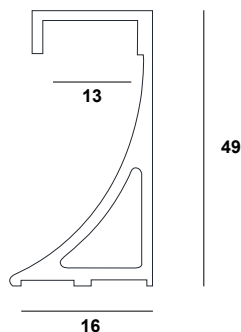

INDIRECT PROFILE 49X16MM ALU

SKU: 65010803-015

Max
13mm

Max Length
μέγιστο μήκος

ΓΕΝΙΚΕΣ ΠΛΗΡΟΦΟΡΙΕΣ / GENERAL INFORMATION

Υλικό / Material	Aluminium
Διαθέσιμα χρώματα / Available colors	Anodized
Τύπος τοποθέτησης / Application	Indoor - outdoor / Surface Mounted
Διαστάσεις / Dimensions (H×W)	49 × 16 mm
Βάρος / Weight	540gr/m
Προέλευση / Origin	Greece