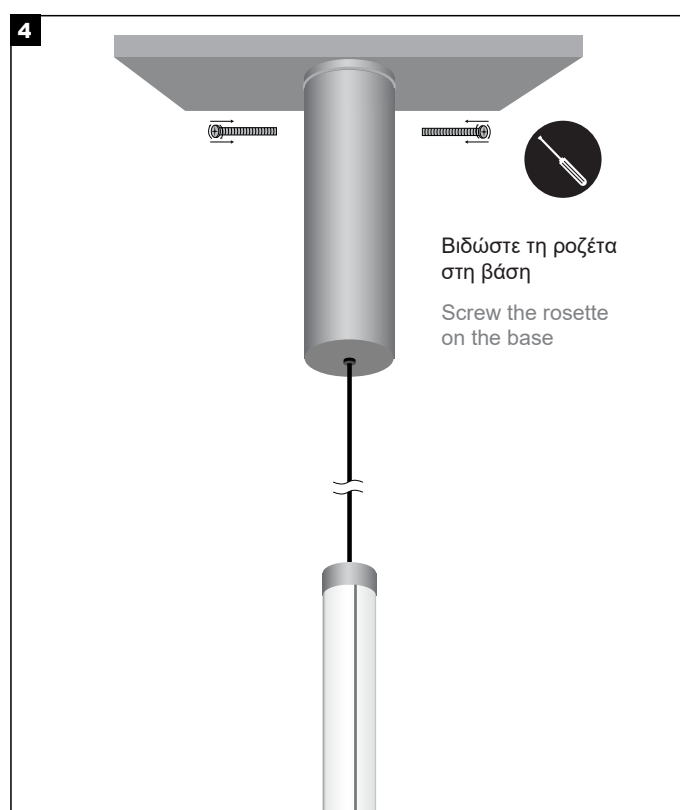

JAZ DUO SUSPENDED VERTICAL BASE B MANUAL

ΟΔΗΓΙΕΣ ΕΓΚΑΤΑΣΤΑΣΗΣ INSTALLATION INSTRUCTIONS

ΣΗΜΑΝΤΙΚΟ:

Αυτό το εξάρτημα πρέπει να εγκατασταθεί από εξειδικευμένο ηλεκτρολόγο.

Η BarisLight δεν φέρει ευθύνη για τυχόν ζητήματα που προκύπτουν από ακατάλληλη εγκατάσταση που δεν συμμορφώνεται με τα τοπικά πρότυπα ασφαλείας.

Παρακαλούμε δώστε ένα αντίγραφο αυτών των οδηγιών στο άτομο που είναι υπεύθυνο για τη συντήρηση της εγκατάστασης.

IMPORTANT:

This luminaire must be installed by a qualified electrician.

Disclaimer:

BarisLight is not liable for any issues arising from improper installation that does not comply with local safety standards.

Instructions:

Please provide a copy of these instructions to the person responsible for maintaining the installation.

ΤΟΠΟΘΕΤΗΣΗ ΣΤΗΝ ΟΡΟΦΗ MOUNTING ON THE CEILING

Η εγκατάσταση του προϊόντος πρέπει να γίνεται από αδειούχο ηλεκτρολόγο εγκαταστάτη. The product must be installed by a licensed electrical installer.