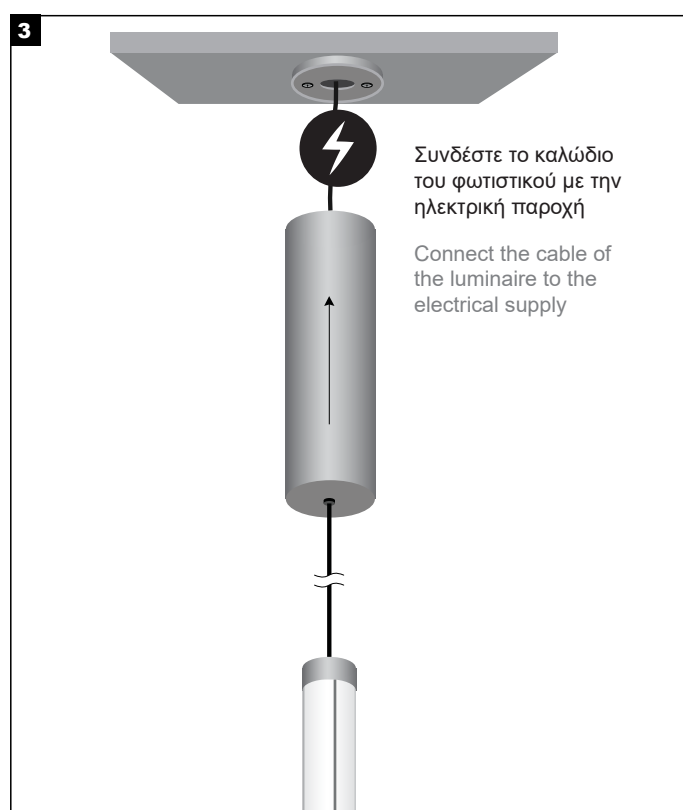

JAZ DUO SUSPENDED VERTICAL BASE B MANUAL

ΟΔΗΓΙΕΣ ΕΓΚΑΤΑΣΤΑΣΗΣ INSTALLATION INSTRUCTIONS

ΣΗΜΑΝΤΙΚΟ:

Αυτό το εξάρτημα πρέπει να εγκατασταθεί από εξειδικευμένο ηλεκτρολόγο.

Η BarisLight δεν φέρει ευθύνη για τυχόν ζητήματα που προκύπτουν από ακατάλληλη εγκατάσταση που δεν συμμορφώνεται με τα τοπικά πρότυπα ασφαλείας.

Παρακαλούμε δώστε ένα αντίγραφο αυτών των οδηγιών στο άτομο που είναι υπεύθυνο για τη συντήρηση της εγκατάστασης.

IMPORTANT:

This luminaire must be installed by a qualified electrician.

Disclaimer:

BarisLight is not liable for any issues arising from improper installation that does not comply with local safety standards.

Instructions:

Please provide a copy of these instructions to the person responsible for maintaining the installation.

ΤΟΠΟΘΕΤΗΣΗ ΣΤΗΝ ΟΡΟΦΗ MOUNTING ON THE CEILING

Η εγκατάσταση του προϊόντος πρέπει να γίνεται από αδειούχο ηλεκτρολόγο εγκαταστάτη. The product must be installed by a licensed electrical installer.