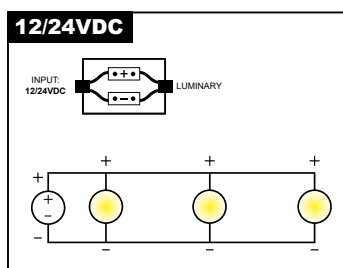

Σημείωση ασφαλείας: Βεβαιωθείτε ότι ο κεντρικός διακόπτης λειτουργίας είναι απενεργοποιημένος κατά τη διάρκεια όλων των διαδικασιών συντήρησης και εγκατάστασης.

Προειδοποίηση: Αποφύγετε τη σύνδεση πάρα πολλών φωτιστικών παράλληλα σε μία μόνο μονάδα τροφοδοσίας για να αποφευχθεί η υπερφόρτωση.

Safety Notice: Ensure the main power switch is turned off during all maintenance and installation procedures.

Warning: Avoid connecting too many luminaires in parallel to a single power supply unit to prevent overloading.