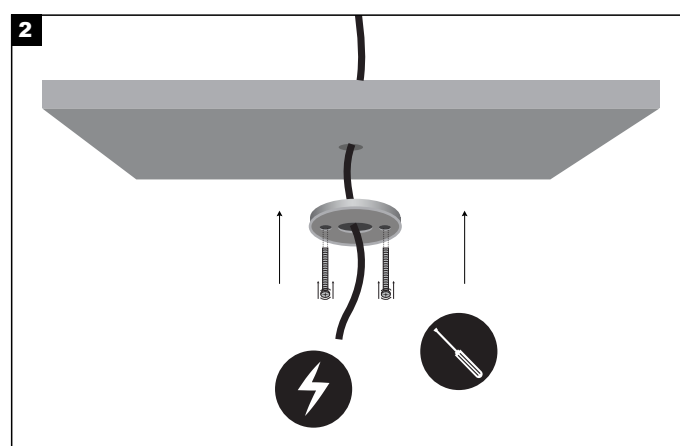

JAZ DUO SUSPENDED VERTICAL BASE B MANUAL

ΟΔΗΓΙΕΣ ΕΓΚΑΤΑΣΤΑΣΗΣ INSTALLATION INSTRUCTIONS

ΣΗΜΑΝΤΙΚΟ:

Αυτό το εξάρτημα πρέπει να εγκατασταθεί από εξειδικευμένο ηλεκτρολόγο.

Η BarisLight δεν φέρει ευθύνη για τυχόν ζητήματα που προκύπτουν από ακατάλληλη εγκατάσταση που δεν συμμορφώνεται με τα τοπικά πρότυπα ασφαλείας.

Παρακαλούμε δώστε ένα αντίγραφο αυτών των οδηγιών στο άτομο που είναι υπεύθυνο για τη συντήρηση της εγκατάστασης.

IMPORTANT:

This luminaire must be installed by a qualified electrician.

Disclaimer:

BarisLight is not liable for any issues arising from improper installation that does not comply with local safety standards.

Instructions:

Please provide a copy of these instructions to the person responsible for maintaining the installation.

ΤΟΠΟΘΕΤΗΣΗ ΣΤΗΝ ΟΡΟΦΗ MOUNTING ON THE CEILING

Η εγκατάσταση του προϊόντος πρέπει να γίνεται από αδειούχο ηλεκτρολόγο εγκαταστάτη. The product must be installed by a licensed electrical installer.