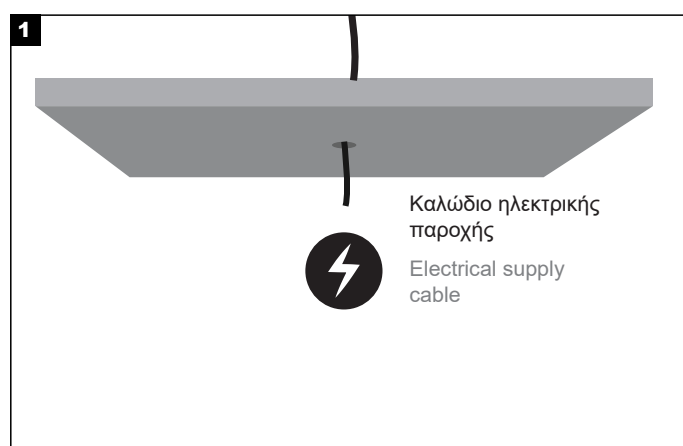

Παρακαλούμε δώστε ένα αντίγραφο αυτών των οδηγιών στο άτομο που είναι υπεύθυνο για τη συντήρηση της εγκατάστασης.

IMPORTANT:

This luminaire must be installed by a qualified electrician.

Disclaimer:

BarisLight is not liable for any issues arising from improper installation that does not comply with local safety standards.

Instructions:

Please provide a copy of these instructions to the person responsible for maintaining the installation.

ΤΟΠΟΘΕΤΗΣΗ ΣΤΗΝ ΟΡΟΦΗ MOUNTING ON THE CEILING

Η εγκατάσταση του προϊόντος πρέπει να γίνεται από αδειούχο ηλεκτρολόγο εγκαταστάτη. The product must be installed by a licensed electrical installer.