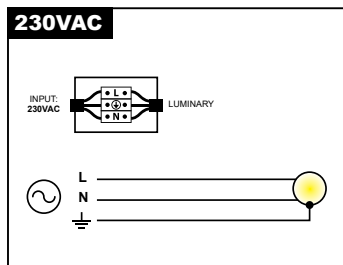

JAZ DUO SUSPENDED VERTICAL BASE B MANUAL

ΔΙΑΔΙΚΑΣΙΑ ΚΑΛΩΔΙΩΣΗΣ WIRING PROCEDURE

1. Κλείστε τον κεντρικό διακόπτη ρεύματος.
2. Συνδέστε τα φωτιστικά στη μονάδα παροχής ρεύματος.
3. Συνδέστε τη μονάδα τροφοδοσίας στο ηλεκτρικό δίκτυο.
4. Ενεργοποιήστε τον κεντρικό διακόπτη ρεύματος.

1. Turn off the main power switch.
2. Connect the luminaires to the power supply unit.
3. Connect the power supply unit to the electrical network.
4. Turn on the main power switch.