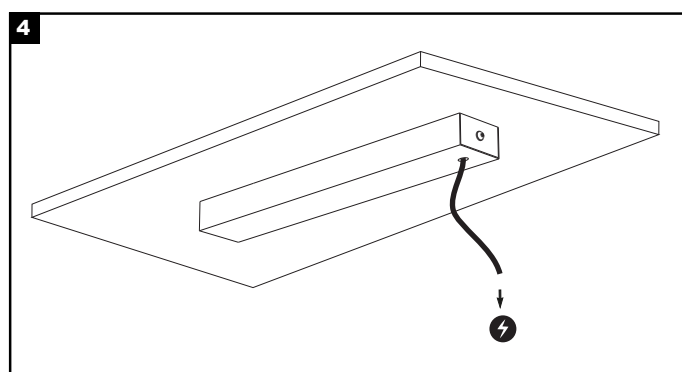

JAZ SUSPENDED HORIZONTAL BASE C MANUAL

ΟΔΗΓΙΕΣ ΕΓΚΑΤΑΣΤΑΣΗΣ INSTALLATION INSTRUCTIONS

ΣΗΜΑΝΤΙΚΟ:

Αυτό το εξάρτημα πρέπει να εγκατασταθεί από εξειδικευμένο ηλεκτρολόγο.

Η BarisLight δεν φέρει ευθύνη για τυχόν ζητήματα που προκύπτουν από ακατάλληλη εγκατάσταση που δεν συμμορφώνεται με τα τοπικά πρότυπα ασφαλείας.

Παρακαλούμε δώστε ένα αντίγραφο αυτών των οδηγιών στο άτομο που είναι υπεύθυνο για τη συντήρηση της εγκατάστασης.

IMPORTANT:

This luminaire must be installed by a qualified electrician.

Disclaimer:

BarisLight is not liable for any issues arising from improper installation that does not comply with local safety standards.

Instructions:

Please provide a copy of these instructions to the person responsible for maintaining the installation.

ΤΟΠΟΘΕΤΗΣΗ ΒΑΣΗΣ ΣΤΗΝ ΟΡΟΦΗ MOUNTING THE BASE TO THE CEILING