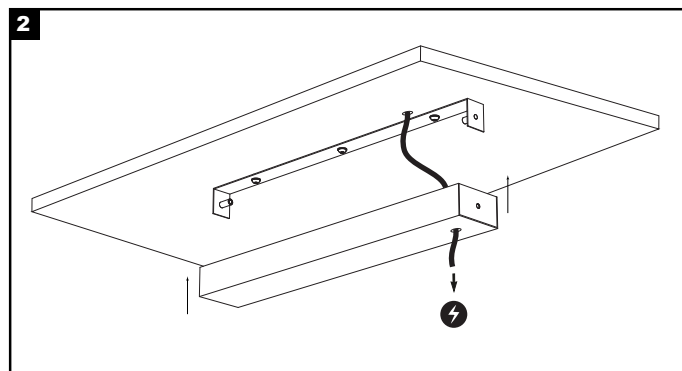

JAZ SUSPENDED HORIZONTAL BASE C MANUAL

ΟΔΗΓΙΕΣ ΕΓΚΑΤΑΣΤΑΣΗΣ INSTALLATION INSTRUCTIONS

ΣΗΜΑΝΤΙΚΟ:

Αυτό το εξάρτημα πρέπει να εγκατασταθεί από εξειδικευμένο ηλεκτρολόγο.

Η BarisLight δεν φέρει ευθύνη για τυχόν ζητήματα που προκύπτουν από ακατάλληλη εγκατάσταση που δεν συμμορφώνεται με τα τοπικά πρότυπα ασφαλείας.

Παρακαλούμε δώστε ένα αντίγραφο αυτών των οδηγιών στο άτομο που είναι υπεύθυνο για τη συντήρηση της εγκατάστασης.

IMPORTANT:

This luminaire must be installed by a qualified electrician.

Disclaimer:

BarisLight is not liable for any issues arising from improper installation that does not comply with local safety standards.

Instructions:

Please provide a copy of these instructions to the person responsible for maintaining the installation.

ΤΟΠΟΘΕΤΗΣΗ ΒΑΣΗΣ ΣΤΗΝ ΟΡΟΦΗ MOUNTING THE BASE TO THE CEILING