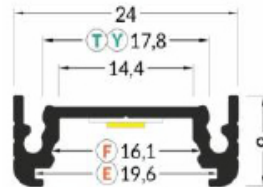

# LED PROFILE SURFACE14 EF/TY 24X9MM ANOD

Εφαρμόστε στον χώρο σας τα προφίλ που εσείς ονειρεύεστε. Χάρη στην μεγάλη ποικιλία που προσφέρει η Barislight μπορείτε να βρείτε το προφίλ που επιθυμείτε σε πολλά διαφορετικά χρώματα και μεγέθη. Η έμπειρη ομάδα μας μπορεί να σας συμβουλέψει και να σας καθοδηγήσει στην επιλογή του προφίλ που ταιριάζει στον επαγγελματικό ή ιδιωτικό σας χώρο.

## visible dimensions

HxLxW 9 x 2000 x 24mm