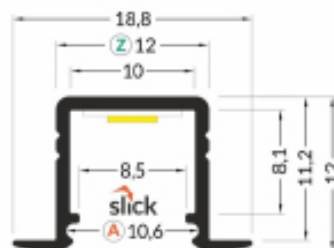

LED PROFILE SMART-IN10 A/Z 18.8X12MM ANOD

Εφαρμόστε στον χώρο σας τα προφίλ που εσείς ονειρεύεστε. Χάρη στην μεγάλη ποικιλία που προσφέρει η Barislight μπορείτε να βρείτε το προφίλ που επιθυμείτε σε πολλά διαφορετικά χρώματα και μεγέθη. Η έμπειρη ομάδα μας μπορεί να σας συμβουλέψει και να σας καθοδηγήσει στην επιλογή του προφίλ που ταιριάζει στον επαγγελματικό ή ιδιωτικό σας χώρο.

Create the profile you dream of for your space. Thanks to the wide variety of profiles, at Barislight you can design the profile you want in many colors and sizes. Our experienced team can advise and guide you through choosing the right fit for your business or private space.

code	L7010803-033 (anod) L7010803-102 (black) L7010803-107 (white)
product name	LED PROFILE SMART-IN10 A/Z 18.8X12mm Anod
available colors	Anod / Black / White
general information	
application	INDOOR - OUTDOOR
material	Aluminium (anodised)
length	2 m
visible dimensions	
HxLxW	12 x 2000 x 18,8 mm
to be used with	
All LED light strips	