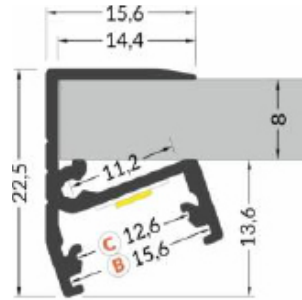

LED PROFILE EDGE10 BC 22.5X15.6MM ANOD

Εφαρμόστε στον χώρο σας τα προφίλ που εσείς ονειρεύεστε. Χάρη στην μεγάλη ποικιλία που προσφέρει η Barislight μπορείτε να βρείτε το προφίλ που επιθυμείτε σε πολλά διαφορετικά χρώματα και μεγέθη. Η έμπειρη ομάδα μας μπορεί να σας συμβουλέψει και να σας καθοδηγήσει στην επιλογή του προφίλ που ταιριάζει στον επαγγελματικό ή ιδιωτικό σας χώρο.

code L7010803-046

product name LED PROFILE EDGE10 BC 22.5X15.6mm Anod
available colors Grey

general information

application INDOOR - OUTDOOR
material Aluminium (anodised)
length 2 m

visible dimensions

HxLxW 22,5 x 2000 x 15,6 mm