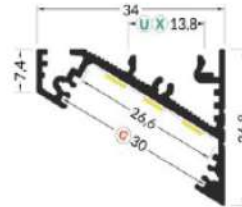

# LED PROFILE CORNER27 G/UX 34X26.8MM ANOD

Εφαρμόστε στον χώρο σας τα προφίλ που εσείς ονειρεύεστε. Χάρη στην μεγάλη ποικιλία που προσφέρει η Barislight μπορείτε να βρείτε το προφίλ που επιθυμείτε σε πολλά διαφορετικά χρώματα και μεγέθη. Η έμπειρη ομάδα μας μπορεί να σας συμβουλέψει και να σας καθοδηγήσει στην επιλογή του προφίλ που ταιριάζει στον επαγγελματικό ή ιδιωτικό σας χώρο.

**code** L7010803-044

**product name** LED PROFILE CORNER27 G/UX 34X26.8mm Anod

**available colors** Grey

### visible dimensions

**HxLxW** 26,8 x 2000 x 34 mm