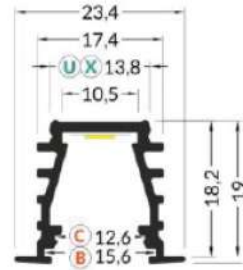

LED PROFILE DEEP10 BC/UX 23.4X19MM ANOD

Εφαρμόστε στον χώρο σας τα προφίλ που εσείς ονειρεύεστε. Χάρη στην μεγάλη ποικιλία που προσφέρει η Barislight μπορείτε να βρείτε το προφίλ που επιθυμείτε σε πολλά διαφορετικά χρώματα και μεγέθη. Η έμπειρη ομάδα μας μπορεί να σας συμβουλέψει και να σας καθοδηγήσει στην επιλογή του προφίλ που ταιριάζει στον επαγγελματικό ή ιδιωτικό σας χώρο.

code L7010803-035

product name LED PROFILE DEEP10 BC/UX 23.4X19mm Anod

available colors Grey

general information

application INDOOR - OUTDOOR

material Aluminium (anodised)

length 2 m

visible dimensions

HxLxW 19 x 2000 x 23,4 mm

to be used with

All LED light strips

*RAL option upon request