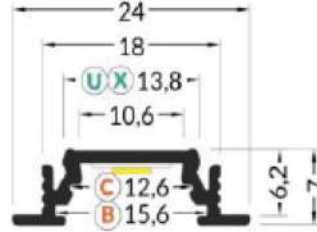

LED PROFILE GROOVE10 BC/UX 24X7MM ANOD

Εφαρμόστε στον χώρο σας τα προφίλ που εσείς ονειρεύεστε. Χάρη στην μεγάλη ποικιλία που προσφέρει η Barislight μπορείτε να βρείτε το προφίλ που επιθυμείτε σε πολλά διαφορετικά χρώματα και μεγέθη. Η έμπειρη ομάδα μας μπορεί να σας συμβουλέψει και να σας καθοδηγήσει στην επιλογή του προφίλ που ταιριάζει στον επαγγελματικό ή ιδιωτικό σας χώρο.

code L7010803-034

product name LED PROFILE GROOVE10 BC/UX 24X7mm Anod

available colors Grey

general information

application INDOOR - OUTDOOR

material Aluminium (anodised)

length 2 m

visible dimensions

HxLxW 7 x 2000 x 24 mm

to be used with

All LED light strips