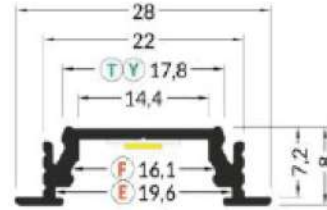

LED PROFILE GROOVE14 EF/Y 28X8MM ANOD

Εφαρμόστε στον χώρο σας τα προφίλ που εσείς ονειρεύεστε. Χάρη στην μεγάλη ποικιλία που προσφέρει η Barislight μπορείτε να βρείτε το προφίλ που επιθυμείτε σε πολλά διαφορετικά χρώματα και μεγέθη. Η έμπειρη ομάδα μας μπορεί να σας συμβουλέψει και να σας καθοδηγήσει στην επιλογή του προφίλ που ταιριάζει στον επαγγελματικό ή ιδιωτικό σας χώρο.

code L7010803-036

product name LED PROFILE GROOVE14 EF/Y 28X8mm Anod

available colors Grey

general information

application INDOOR - OUTDOOR

material Aluminium (anodised)

length 2 m

visible dimensions

HxLxW 8 x 2000 x 28 mm

to be used with

All LED light strips