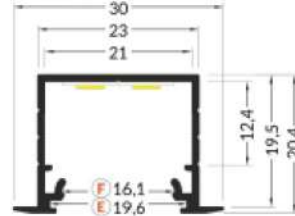

LED PROFILE LINEA-IN20 EF/U7 30X20.4MM ANOD

Εφαρμόστε στον χώρο σας τα προφίλ που εσείς ονειρεύεστε. Χάρη στην μεγάλη ποικιλία που προσφέρει η Barislight μπορείτε να βρείτε το προφίλ που επιθυμείτε σε πολλά διαφορετικά χρώματα και μεγέθη. Η έμπειρη ομάδα μας μπορεί να σας συμβουλέψει και να σας καθοδηγήσει στην επιλογή του προφίλ που ταιριάζει στον επαγγελματικό ή ιδιωτικό σας χώρο.

code L7010803-038

product name LED PROFILE LINEA-IN20 EF/U7 30X20.4mm Anod

available colors Grey

general information

application INDOOR - OUTDOOR

material Aluminium (anodised)

length 2 m

visible dimensions

HxLxW 20,4 x 2000 x 30 mm

to be used with

All LED light strips

*RAL option upon request