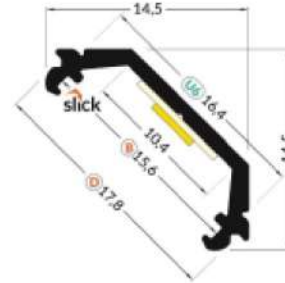

LED PROFILE QUARTER10 BD/U6  
14.5X14.5MM ANOD

Εφαρμόστε στον χώρο σας τα προφίλ που εσείς ονειρεύεστε. Χάρη στην μεγάλη ποικιλία που προσφέρει η Barislight μπορείτε να βρείτε το προφίλ που επιθυμείτε σε πολλά διαφορετικά χρώματα και μεγέθη. Η έμπειρη ομάδα μας μπορεί να σας συμβουλέψει και να σας καθοδηγήσει στην επιλογή του προφίλ που ταιριάζει στον επαγγελματικό ή ιδιωτικό σας χώρο.

Create the profile you dream of for your space. Thanks to the wide variety of profiles, at Barislight you can design the profile you want in many colors and sizes. Our experienced team can advise and guide you through choosing the right fit for your business or private space.

**code** L7010803-041

**product name** LED PROFILE QUARTER10 BD/U6 14.5X14.5mm Anod

**available colors** Grey

**general information**

**application** INDOOR - OUTDOOR

**material** Aluminium (anodised)

**length** 2 m

**visible dimensions**

**HxLxW** 14,5 x 2000 x 14,5 mm

**to be used with**

All LED light strips

\*RAL option upon request