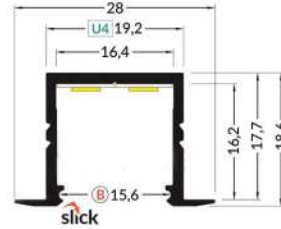

# LED PROFILE SMART-IN16 B/U4 28X18.6MM ANOD

Εφαρμόστε στον χώρο σας τα προφίλ που εσείς ονειρεύεστε. Χάρη στην μεγάλη ποικιλία που προσφέρει η Barislight μπορείτε να βρείτε το προφίλ που επιθυμείτε σε πολλά διαφορετικά χρώματα και μεγέθη. Η έμπειρη ομάδα μας μπορεί να σας συμβουλέψει και να σας καθοδηγήσει στην επιλογή του προφίλ που ταιριάζει στον επαγγελματικό ή ιδιωτικό σας χώρο.

**code** L7010803-037

**product name** LED PROFILE SMART-IN16 B/U4 28X18.6mm Anod  
**available colors** Grey

### visible dimensions

**HxLxW** 18,6 x 2000 x 28 mm