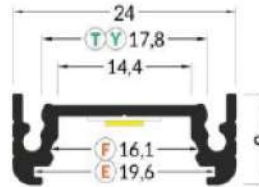

# LED PROFILE SURFACE14 EF/TY 24X9MM ANOD

Εφαρμόστε στον χώρο σας τα προφίλ που εσείς ονειρεύεστε. Χάρη στην μεγάλη ποικιλία που προσφέρει η Barislight μπορείτε να βρείτε το προφίλ που επιθυμείτε σε πολλά διαφορετικά χρώματα και μεγέθη. Η έμπειρη ομάδα μας μπορεί να σας συμβουλευτεί και να σας καθοδηγήσει στην επιλογή του προφίλ που ταιριάζει στον επαγγελματικό ή ιδιωτικό σας χώρο.

## visible dimensions

HxLxW 9 x 2000 x 24mm