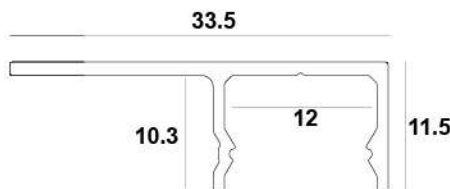

LED PROFILE UNI-TILE12 180deg C PLUS 2m ANOD.

Εφαρμόστε στον χώρο σας τα προφίλ που εσείς ονειρεύεστε. Χάρη στην μεγάλη ποικιλία προφίλ που προσφέρει η BARISLIGHT μπορείτε να βρείτε το προφίλ που επιθυμείτε σε πολλά διαφορετικά χρώματα και μεγέθη. Η έμπειρη ομάδα μας μπορεί να σας συμβουλέψει και να σας καθοδηγήσει στην επιλογή του προφίλ που ταιριάζει στον επαγγελματικό ή ιδιωτικό σας χώρο.

Create the profile you dream of for your space. Thanks to the wide variety of profiles, at BARISLIGHT you can design the profile you want in many colors and sizes. Our experienced team can advise and guide you through choosing the right fit for your business or private space.

code L7010803-129

product name LED PROFILE UNI-TILE12 180deg C PLUS 2m ANOD.

color shape Anodised

general information

application Recessed Trimless

direction of mounting Wall/Ceiling

material Aluminum

visible dimensions

LxHxW 2000x11.5x33.5mm

to be used with

Led Strips Max width 12mm

accessories

cover

COVER C OPAL
13.1mm 2m

L7010803-057