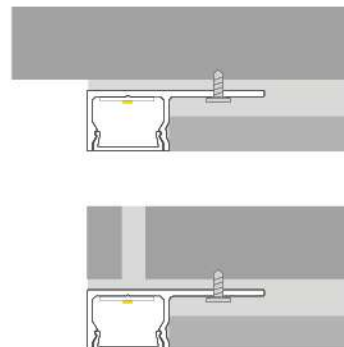

LED PROFILE UNI-TILE12 180deg C PLUS 2m ANOD.

Εφαρμόστε στον χώρο σας τα προφίλ που εσείς ονειρεύεστε. Χάρη στην μεγάλη ποικιλία προφίλ που προσφέρει η BARISLIGHT μπορείτε να βρείτε το προφίλ που επιθυμείτε σε πολλά διαφορετικά χρώματα και μεγέθη. Η έμπειρη ομάδα μας μπορεί να σας συμβουλέψει και να σας καθοδηγήσει στην επιλογή του προφίλ που ταιριάζει στον επαγγελματικό ή ιδιωτικό σας χώρο.

Create the profile you dream of for your space. Thanks to the wide variety of profiles, at BARISLIGHT you can design the profile you want in many colors and sizes. Our experienced team can advise and guide you through choosing the right fit for your business or private space.

code L7010803-129

product name LED PROFILE UNI-TILE12 180deg C PLUS 2m ANOD.

color shape Anodised

general information

application Recessed Trimless

direction of mounting Wall/Ceiling

material Aluminum

visible dimensions

LxHxW 2000x11.5x33.5mm

to be used with

Led Strips Max width 12mm

accessories

cover

COVER C OPAL
13.1mm 2m

L7010803-057