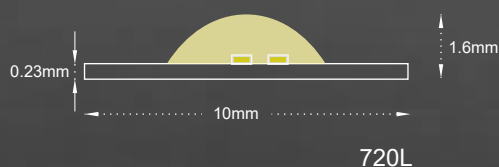

BARISLIGHT

LED COB STRIPS

LED COB STRIP

Benefit from the incredible variety of Led and Neon Strips BARISLIGHT® offers, with which you can make colorful and stylish creations, thanks to their endless possibilities for indoor and outdoor lighting. They can be bent in any shape and used to make inscriptions, decorate the exterior space and create original hidden and linear lighting.

Με την απίστευτη ποικιλία σε ταινίες Led και Neon, με την BARISLIGHT® μπορείτε να φτιάξετε πολύχρωμες και μοντέρνες δημιουργίες χάρη στις ατελείωτες δυνατότητες εφαρμογής τους σε εξωτερικούς και εσωτερικούς χώρους. Μπορούν να καμφθούν σε οποιοδήποτε σχήμα και να χρησιμοποιηθούν για την κατασκευή επιγραφών, τον στολισμό εξωτερικού χώρου καθώς και την δημιουργία πρωτότυπου κρυφού και γραμμικού φωτισμού.

512L

720L

general information

application	Indoor
ip classification	IP20
cutting length	31.5 mm (512L) 33.3mm (720L)
electric gear	Not Included
life time	30.000 hrs
LED type	OSRAM
warranty	5 years

Cod	Leds / m	Wattage	Kelvin	Lumen / W	CRI	Voltage
X7010802-011	512	12W	2700K	80	>90	24VDC
X7010802-014			3000K	90		
X7010802-009			4000K	100		
X7010802-012			6000K	110		
X7010802-010	720	20W	2700K	78		
X7010802-015			3000K	85		
X7010802-013			4000K	92		
X7010802-019			6000K	101		

512L

720L

Turn off the power
Κλείστε το ρεύμα

No twisting the strip.
Μη στρίβετε την ταινία

No winding an object with a diameter <50mm
Μη τοποθετείστε την ταινία σε αντικείμενο με
διάμετρο μικρότερη από 50mm