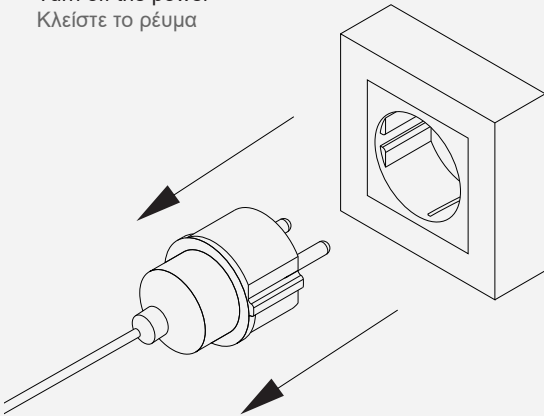

512L

720L

general information

application	Indoor
ip classification	IP20
cutting length	31.5 mm (512L) 33.3mm (720L)
electric gear	Not Included
life time	30.000 hrs
LED type	OSRAM
warranty	5 years

Cod	Leds / m	Wattage	Kelvin	Lumen / W	CRI	Voltage
X7010802-011	512	12W	2700K	80	>90	24VDC
X7010802-014			3000K	90		
X7010802-009			4000K	100		
X7010802-012			6000K	110		
X7010802-010	720	20W	2700K	78		
X7010802-015			3000K	85		
X7010802-013			4000K	92		
X7010802-019			6000K	101		

512L

720L

Turn off the power
Κλείστε το ρεύμα

No twisting the strip.
Μη στρίβετε την ταινία

No winding an object with a diameter <50mm
Μη τοποθετείστε την ταινία σε αντικείμενο με
διάμετρο μικρότερη από 50mm