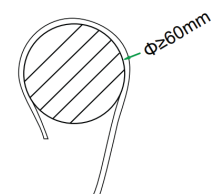

512L

720L

general information

application	Indoor
ip classification	IP20
cutting length	31.5 mm (512L) 33.3mm (720L)
electric gear	Not Included
life time	30.000 hrs
LED type	OSRAM
warranty	5 years

Cod	Leds / m	Wattage	Kelvin	Lumen / W	CRI	Voltage
X7010802-011	512	12W	2700K	80	>90	24VDC
X7010802-014			3000K	90		
X7010802-009			4000K	100		
X7010802-012			6000K	110		
X7010802-010	720	20W	2700K	78		
X7010802-015			3000K	85		
X7010802-013			4000K	92		
X7010802-019			6000K	101		

512L

720L

Turn off the power
Κλείστε το ρεύμα

No twisting the strip.
Μη στρίβετε την ταινία

No winding an object with a diameter <50mm
Μη τοποθετείστε την ταινία σε αντικείμενο με
διάμετρο μικρότερη από 50mm