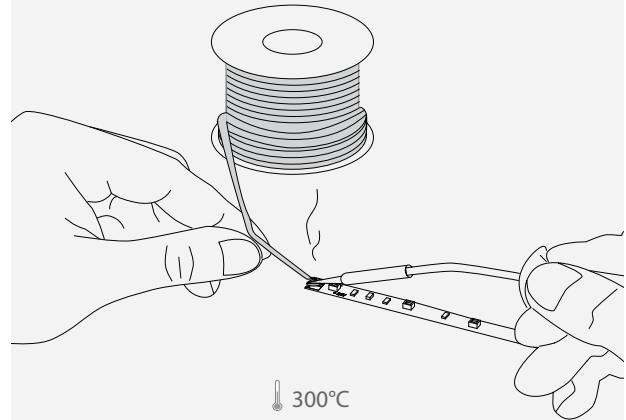

512L

720L

general information

application	Indoor
ip classification	IP20
cutting length	31.5 mm (512L) 33.3mm (720L)
electric gear	Not Included
life time	30.000 hrs
LED type	OSRAM
warranty	5 years

Cod	Leds / m	Wattage	Kelvin	Lumen / W	CRI	Voltage
X7010802-011	512	12W	2700K	80	>90	24VDC
X7010802-014			3000K	90		
X7010802-009			4000K	100		
X7010802-012			6000K	110		
X7010802-010	720	20W	2700K	78		
X7010802-015			3000K	85		
X7010802-013			4000K	92		
X7010802-019			6000K	101		

512L

720L

Turn off the power
Κλείστε το ρεύμα

No twisting the strip.
Μη στρίβετε την ταινία

No winding an object with a diameter <50mm
Μη τοποθετείστε την ταινία σε αντικείμενο με
διάμετρο μικρότερη από 50mm