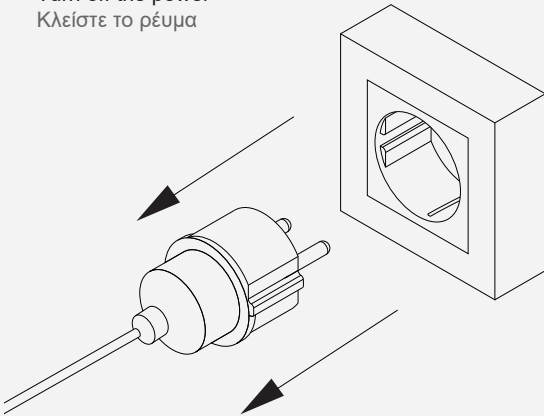

general information

application	Outdoor
ip classification	IP67
cutting length	25mm
dimnable	Yes
electric gear	Not Included
life time	30.000 hrs
warranty	5 years

Cod	Leds / m	Wattage	Kelvin	Lumen / W	Lumen / m	CRI	Voltage
X7010805-020	320	6W	2700K	90	540	>90	24VDC
X7010805-021			3000K	90	540		
X7010805-022			4000K	100	600		
X7010805-023			6500K	100	600		

320L

Turn off the power
Κλείστε το ρεύμα

No twisting the strip.
Μη στρίβετε την ταινία

No winding an object with a diameter <50mm
Μη τοποθετείστε την ταινία σε αντικείμενο με
διάμετρο μικρότερη από 50mm

TRIAC