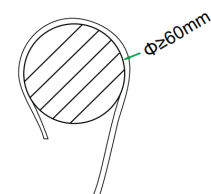

general information

application	Outdoor
ip classification	IP67
cutting length	25mm
dimnable	Yes
electric gear	Not Included
life time	30.000 hrs
warranty	5 years

Cod	Leds / m	Wattage	Kelvin	Lumen / W	Lumen / m	CRI	Voltage
X7010805-020	320	6W	2700K	90	540	>90	24VDC
X7010805-021			3000K	90	540		
X7010805-022			4000K	100	600		
X7010805-023			6500K	100	600		

320L

Turn off the power
Κλείστε το ρεύμα

No twisting the strip.
Μη στρίβετε την ταινία

No winding an object with a diameter <50mm
Μη τοποθετείστε την ταινία σε αντικείμενο με
διάμετρο μικρότερη από 50mm

TRIAC