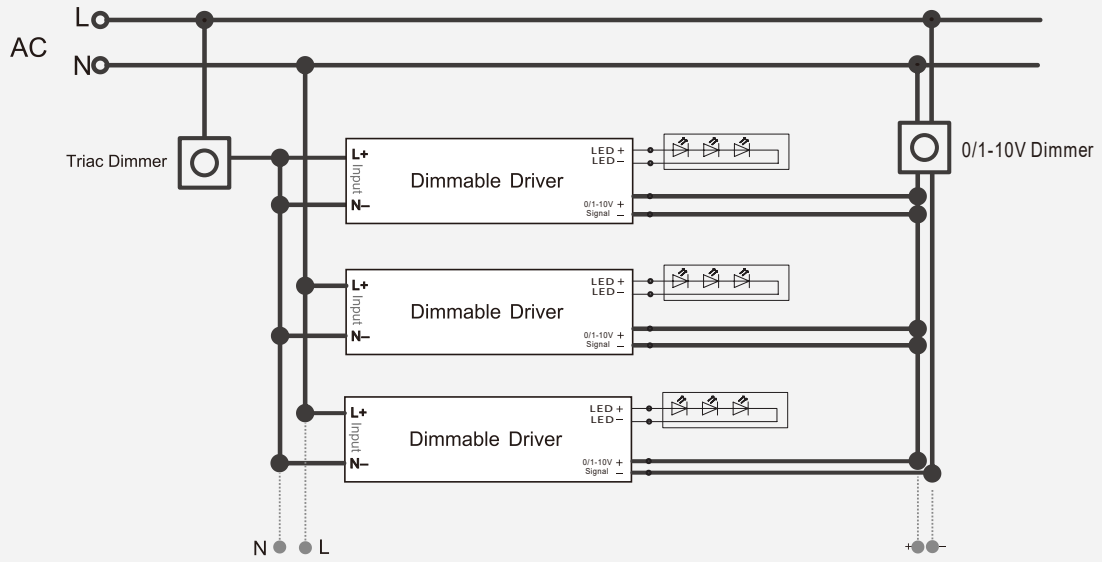

general information

application	Outdoor
ip classification	IP67
cutting length	25mm
dimnable	Yes
electric gear	Not Included
life time	30.000 hrs
warranty	5 years

Cod	Leds / m	Wattage	Kelvin	Lumen / W	Lumen / m	CRI	Voltage
X7010805-020	320	6W	2700K	90	540	>90	24VDC
X7010805-021			3000K	90	540		
X7010805-022			4000K	100	600		
X7010805-023			6500K	100	600		

320L

Turn off the power
Κλείστε το ρεύμα

No twisting the strip.
Μη στρίβετε την ταινία

No winding an object with a diameter <50mm
Μη τοποθετείστε την ταινία σε αντικείμενο με
διάμετρο μικρότερη από 50mm

TRIAC