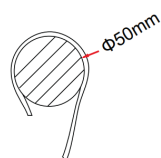

general information

application	Outdoor
ip classification	IP67
cutting length	25mm
dimnable	Yes
electric gear	Not Included
life time	30.000 hrs
warranty	5 years

Cod	Leds / m	Wattage	Kelvin	Lumen / W	Lumen / m	CRI	Voltage
X7010805-020	320	6W	2700K	90	540	>90	24VDC
X7010805-021			3000K	90	540		
X7010805-022			4000K	100	600		
X7010805-023			6500K	100	600		

320L

Turn off the power
Κλείστε το ρεύμα

No twisting the strip.
Μη στρίβετε την ταινία

No winding an object with a diameter <50mm
Μη τοποθετείστε την ταινία σε αντικείμενο με
διάμετρο μικρότερη από 50mm

TRIAC