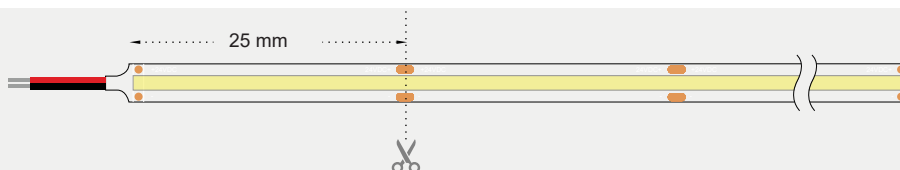

LED COB STRIP 320L WHITE 6W 24VDC IP67

LED COB STRIP 320L WHITE 6W 24VDC IP67

Benefit from the incredible variety of Led and Neon Strips BARISLIGHT® offers, with which you can make colorful and stylish creations, thanks to their endless possibilities for indoor and outdoor lighting. They can be bent in any shape and used to make inscriptions, decorate the exterior space and create original hidden and linear lighting.

Με την απίστευτη ποικιλία σε ταινίες Led και Neon, με την BARISLIGHT® μπορείτε να φτιάξετε πολύχρωμες και μοντέρνες δημιουργίες χάρη στις ατελείωτες δυνατότητες εφαρμογής τους σε εξωτερικούς και εσωτερικούς χώρους. Μπορούν να καμφθούν σε οποιοδήποτε σχήμα και να χρησιμοποιηθούν για την κατασκευή επιγραφών, τον στολισμό εξωτερικού χώρου καθώς και την δημιουργία πρωτότυπου κρυφού και γραμμικού φωτισμού.

general information

application	Outdoor
ip classification	IP67
cutting length	25mm
dimnable	Yes
electric gear	Not Included
life time	30.000 hrs
warranty	5 years

Cod	Leds / m	Wattage	Kelvin	Lumen / W	Lumen / m	CRI	Voltage
X7010805-020	320	6W	2700K	90	540	>90	24VDC
X7010805-021			3000K	90	540		
X7010805-022			4000K	100	600		
X7010805-023			6500K	100	600		

320L

Turn off the power
Κλείστε το ρεύμα

No twisting the strip.
Μη στρίβετε την ταινία

No winding an object with a diameter <50mm
Μη τοποθετείστε την ταινία σε αντικείμενο με
διάμετρο μικρότερη από 50mm

TRIAC