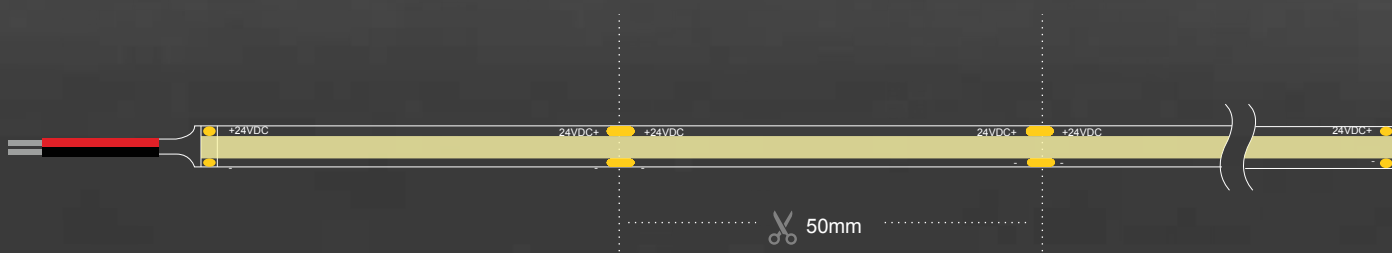

BARISLIGHT

LED COB STRIP 320L WHITE 6W IP20

LED COB STRIP 320L WHITE 6W IP20

Benefit from the incredible variety of Led and Neon Strips BARISLIGHT® offers, with which you can make colorful and stylish creations, thanks to their endless possibilities for indoor and outdoor lighting. They can be bent in any shape and used to make inscriptions, decorate the exterior space and create original hidden and linear lighting.

Με την απίστευτη ποικιλία σε ταινίες Led και Neon, με την BARISLIGHT® μπορείτε να φτιάξετε πολύχρωμες και μοντέρνες δημιουργίες χάρη στις ατελείωτες δυνατότητες εφαρμογής τους σε εξωτερικούς και εσωτερικούς χώρους. Μπορούν να καμφθούν σε οποιοδήποτε σχήμα και να χρησιμοποιηθούν για την κατασκευή επιγραφών, τον στολισμό εξωτερικού χώρου καθώς και την δημιουργία πρωτότυπου κρυφού και γραμμικού φωτισμού.

general information

application	Indoor
ip classification	IP20
cutting length	50 mm
electric gear	Not Included
life time	30.000 hrs
LED type	OSRAM
dimming option	Yes
warranty	3 years

Cod.	LEDs / m	Wattage	CCT	Lumen / W	Lumen / m	CRI	Voltage
X7010802-020	320	6W	2700K	81	486	Ra>90	24V
X7010802-021			3000K	90	540		
X7010802-022			4000K	100	600		
X7010802-023			6000K	105	630		

Turn off the power
Κλείστε το ρεύμα

No twisting the strip.
Μη στρίβετε την ταινία

No winding an object with a diameter <50mm
Μη τοποθετείστε την ταινία σε αντικείμενο με
διάμετρο μικρότερη από 50mm

TRIAC