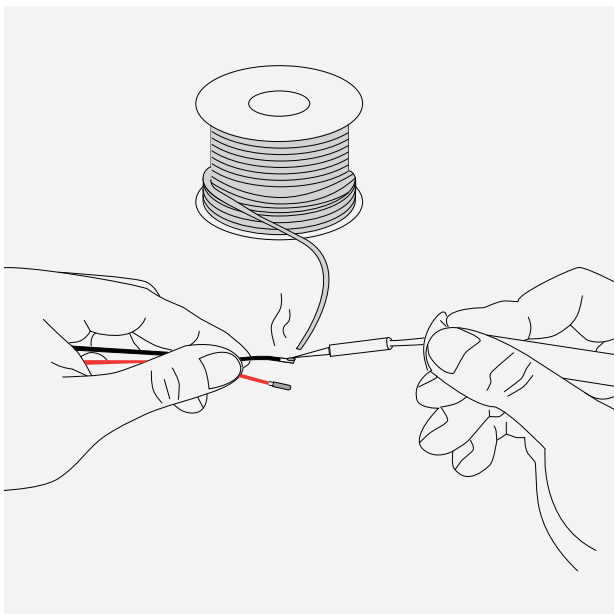

BARISLIGHT

LED COB STRIP 320L WHITE 6W IP20

LED COB STRIP 320L WHITE 6W IP20

Benefit from the incredible variety of Led and Neon Strips BARISLIGHT® offers, with which you can make colorful and stylish creations, thanks to their endless possibilities for indoor and outdoor lighting. They can be bent in any shape and used to make inscriptions, decorate the exterior space and create original hidden and linear lighting.

Με την απίστευτη ποικιλία σε ταινίες Led και Neon, με την BARISLIGHT® μπορείτε να φτιάξετε πολύχρωμες και μοντέρνες δημιουργίες χάρη στις ατελείωτες δυνατότητες εφαρμογής τους σε εξωτερικούς και εσωτερικούς χώρους. Μπορούν να καμφθούν σε οποιοδήποτε σχήμα και να χρησιμοποιηθούν για την κατασκευή επιγραφών, τον στολισμό εξωτερικού χώρου καθώς και την δημιουργία πρωτότυπου κρυφού και γραμμικού φωτισμού.

Turn off the power
Κλείστε το ρεύμα

No twisting the strip.
Μη στρίβετε την ταινία

No winding an object with a diameter <50mm
Μη τοποθετείστε την ταινία σε αντικείμενο με
διάμετρο μικρότερη από 50mm

TRIAC