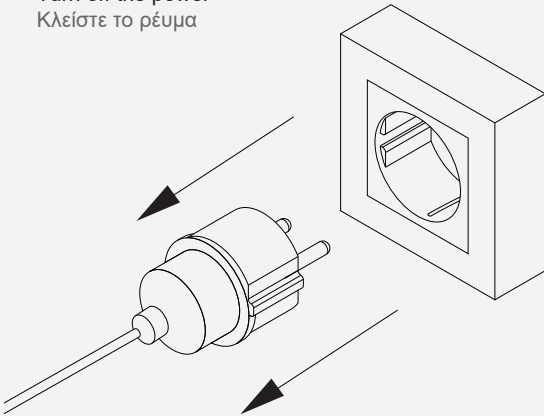

BARISLIGHT

LED COB STRIP 320L WHITE 6W IP20

LED COB STRIP 320L WHITE 6W IP20

Benefit from the incredible variety of Led and Neon Strips BARISLIGHT® offers, with which you can make colorful and stylish creations, thanks to their endless possibilities for indoor and outdoor lighting. They can be bent in any shape and used to make inscriptions, decorate the exterior space and create original hidden and linear lighting.

Με την απίστευτη ποικιλία σε ταινίες Led και Neon, με την BARISLIGHT® μπορείτε να φτιάξετε πολύχρωμες και μοντέρνες δημιουργίες χάρη στις ατελείωτες δυνατότητες εφαρμογής τους σε εξωτερικούς και εσωτερικούς χώρους. Μπορούν να καμφθούν σε οποιοδήποτε σχήμα και να χρησιμοποιηθούν για την κατασκευή επιγραφών, τον στολισμό εξωτερικού χώρου καθώς και την δημιουργία πρωτότυπου κρυφού και γραμμικού φωτισμού.

general information

application	Indoor
ip classification	IP20
cutting length	50 mm
electric gear	Not Included
life time	30.000 hrs
LED type	OSRAM
dimming option	Yes
warranty	3 years

Cod.	LEDs / m	Wattage	CCT	Lumen / W	Lumen / m	CRI	Voltage
X7010802-020	320	6W	2700K	81	486	Ra>90	24V
X7010802-021			3000K	90	540		
X7010802-022			4000K	100	600		
X7010802-023			6000K	105	630		

Turn off the power
Κλείστε το ρεύμα

No twisting the strip.
Μη στρίβετε την ταινία

No winding an object with a diameter <50mm
Μη τοποθετείστε την ταινία σε αντικείμενο με
διάμετρο μικρότερη από 50mm

TRIAC