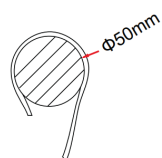

general information

application	Indoor
ip classification	IP20
cutting length	50 mm
electric gear	Not Included
life time	30.000 hrs
LED type	OSRAM
dimming option	Yes
warranty	3 years

Cod.	LEDs / m	Wattage	CCT	Lumen / W	Lumen / m	CRI	Voltage
X7010802-020	320	6W	2700K	81	486	Ra>90	24V
X7010802-021			3000K	90	540		
X7010802-022			4000K	100	600		
X7010802-023			6000K	105	630		

Turn off the power
Κλείστε το ρεύμα

No twisting the strip.
Μη στρίβετε την ταινία

No winding an object with a diameter <50mm
Μη τοποθετείστε την ταινία σε αντικείμενο με
διάμετρο μικρότερη από 50mm

TRIAC