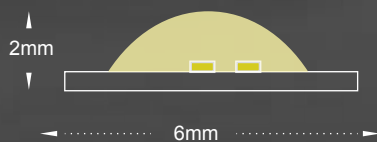

BARISLIGHT

LED COB STRIP 320L WHITE 6W IP20

LED COB STRIP 320L WHITE 6W IP20

Benefit from the incredible variety of Led and Neon Strips BARISLIGHT® offers, with which you can make colorful and stylish creations, thanks to their endless possibilities for indoor and outdoor lighting. They can be bent in any shape and used to make inscriptions, decorate the exterior space and create original hidden and linear lighting.

Με την απίστευτη ποικιλία σε ταινίες Led και Neon, με την BARISLIGHT® μπορείτε να φτιάξετε πολύχρωμες και μοντέρνες δημιουργίες χάρη στις ατελείωτες δυνατότητες εφαρμογής τους σε εξωτερικούς και εσωτερικούς χώρους. Μπορούν να καμφθούν σε οποιοδήποτε σχήμα και να χρησιμοποιηθούν για την κατασκευή επιγραφών, τον στολισμό εξωτερικού χώρου καθώς και την δημιουργία πρωτότυπου κρυφού και γραμμικού φωτισμού.

general information

application	Indoor
ip classification	IP20
cutting length	50 mm
electric gear	Not Included
life time	30.000 hrs
LED type	OSRAM
dimming option	Yes
warranty	3 years

Cod.	LEDs / m	Wattage	CCT	Lumen / W	Lumen / m	CRI	Voltage
X7010802-020	320	6W	2700K	81	486	Ra>90	24V
X7010802-021			3000K	90	540		
X7010802-022			4000K	100	600		
X7010802-023			6000K	105	630		