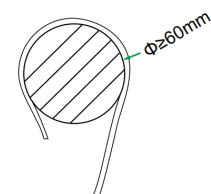

general information

application	Indoor
ip classification	IP20
cutting length	50 mm
electric gear	Not Included
life time	30.000 hrs
LED type	OSRAM
dimming option	Yes
warranty	3 years

Cod.	LEDs / m	Wattage	CCT	Lumen / W	Lumen / m	CRI	Voltage
X7010802-020	320	6W	2700K	81	486	Ra>90	24V
X7010802-021			3000K	90	540		
X7010802-022			4000K	100	600		
X7010802-023			6000K	105	630		

Turn off the power
Κλείστε το ρεύμα

No twisting the strip.
Μη στρίβετε την ταινία

No winding an object with a diameter <50mm
Μη τοποθετείστε την ταινία σε αντικείμενο με
διάμετρο μικρότερη από 50mm

TRIAC