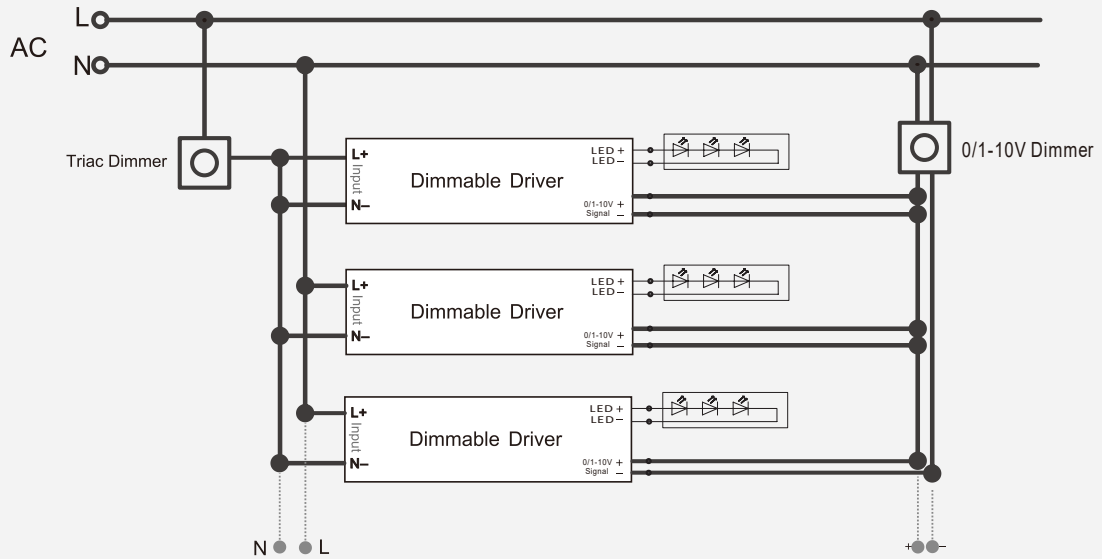

Turn off the power
Κλείστε το ρεύμα

No twisting the strip.
Μη στρίβετε την ταινία

No winding an object with a diameter <50mm
Μη τοποθετείστε την ταινία σε αντικείμενο με
διάμετρο μικρότερη από 50mm

TRIAC