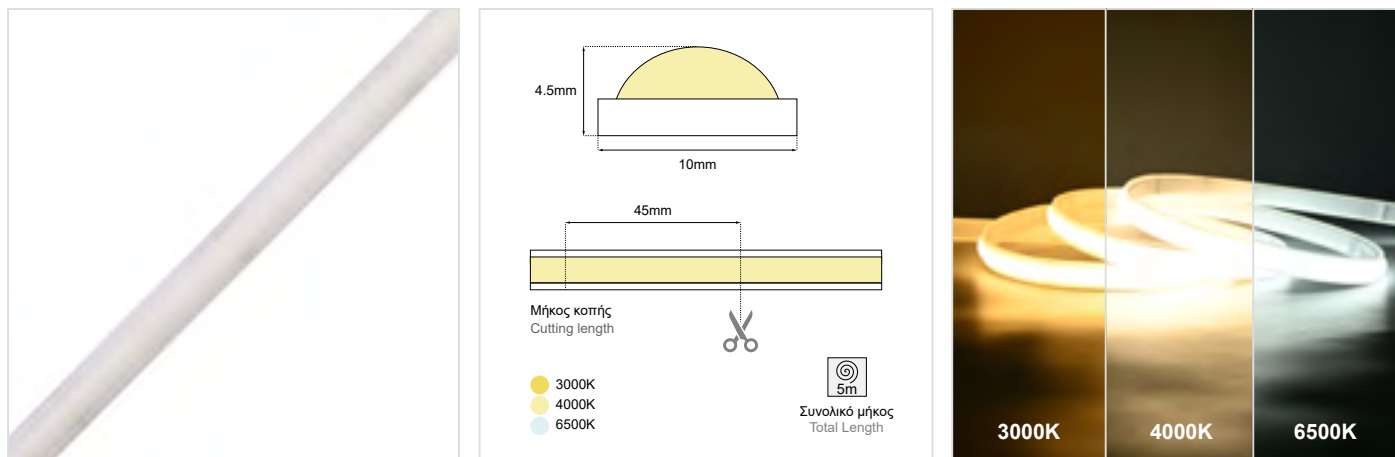

LED LIGHT STRIP COB 286L 230V 12W IP65

SKU: ■ 3000K: AC010808-001, ■ 4000K: AC010808-002, ■ 6500K: AC010808-003

GENERAL INFORMATION

APPLICATION	Indoor/Outdoor
IP RATING	IP65
PCB TYPE/COLOR	2 oz , White PCB
WARRANTY	2 years
ORIGIN	China

DIMENSIONS

VISIBLE DIMENSIONS (W×H)	10 × 4.5mm
TOTAL LENGTH	5m
CUTTING LENGTH	45mm

ILLUMINANT

LED TYPE	2025
LED QTY	286 LEDs/m
VOLTAGE	230VAC
WATTAGE	12W/m
CCT	3000K / 4000K / 6500K
CRI	Ra80
SDCM	<5 Step
OUTPUT	1000Lm/m
DIMMABLE	Yes

LED LIGHT STRIP COB 286L 230V 12W IP65

ΧΡΗΣΗ / TO BE USED WITH

ΠΡΟΦΥΛΑΞΕΙΣ PRECAUTIONS

- Μην λυγίζετε την ταινία σε καμπύλη μικρότερη από 60 mm.
- Αποφύγετε να διπλώσετε τη ταινία.
- Κίνδυνος ηλεκτροπληξίας: Η εγκατάσταση ΠΡΕΠΕΙ να γίνεται από εξειδικευμένο ηλεκτρολόγο.
- Εάν η ταινία LED είναι κατεστραμμένη, αντικαταστήστε ολόκληρο το προϊόν.
- Βεβαιωθείτε ότι η τάση τροφοδοσίας πληροί τις απαιτήσεις και ότι το κύκλωμα έχει εγκατασταθεί σωστά πριν συνδέσετε την ταινία στο τροφοδοτικό.
- Βεβαιωθείτε ότι οι ηλεκτρικές συνδέσεις είναι αξιόπιστες και καλά προστατευμένες.
- Πάντα να διακόπτετε την τροφοδοσία πριν την εγκατάσταση.
- Μη χρησιμοποιείτε την ταινία LED στο νερό.
- Do not bend the strip into an arc with a diameter less than 60mm.
- Avoid folding the strip to prevent damage to the LED beads.
- Risk of electric shock: installation MUST be performed by a qualified electrician.
- If the LED strip is damaged, replace the entire product.
- Ensure the supply voltage meets requirements and the circuit is correctly installed before connecting to the power supply.
- Verify that the electrical connections are reliable and well-protected.
- Always cut off power before installing the product.
- Do not use the LED strips in water.