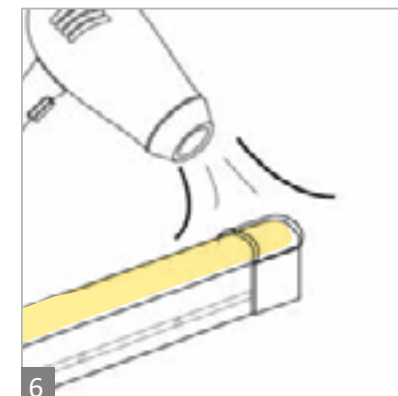

LED NEON STRIP 6×12mm 9W 12V / 24V IP67

TO BE USED WITH

  <p>TRIMLESS ALUMIN PROFILE FOR NEON 6×12mm SKU: 65010803-039</p>	  <p>ALUMINUM PROFILE Π FOR 6×12 NEON LIGHT SKU: 65010803-041</p>
  <p>PROFILE FOR NEON STRIP 6mm PVC 1m PC SKU: 00010803-042</p>	  <p>CLIP FOR NEON STRIP 6mm PVC 5CM PC SKU: E9010803-002</p>
  <p>CURVED STAINLESS STEEL PROFILE 6×12 NEON LIGHT 1m SKU: E9010803-013</p>	 <p>END CAP 6×12mm PC SKU: E9010803-001</p>

LED NEON STRIP 6x12mm 9W 12V / 24V IP67

Κάμψη της ταινίας Led / Led Strip bending

Μην πιέζετε την ταινία
No pressing

Μην στρίβετε την ταινία
No twisting

Μην τεντώνετε την ταινία
No stretching

Μέθοδος κοπής / Cutting Method

Κόψτε την ταινία στα μαύρα σημεία που έχει στην πλάγια πλευρά της.
Cut along the black points on the side of the strip

Προσθέστε σιλικόνη στην άκρη.
Apply Pure Silicone on the edge

Εφαρμόστε το End Cap for Neon Strip 6x12mm.
Apply the End Cap for Neon Strip 6x12mm