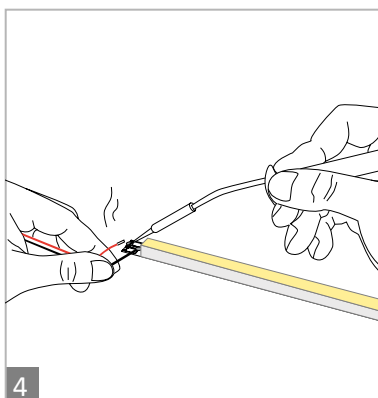

LED NEON STRIP 6x12mm 9W 12V / 24V IP67

Κάμψη της ταινίας Led / Led Strip bending

Μην πιέζετε την ταινία
No pressing

Μην στρίβετε την ταινία
No twisting

Μην τεντώνετε την ταινία
No stretching

Μέθοδος κοπής / Cutting Method

Κόψτε την ταινία στα μαύρα σημεία που έχει στην πλάγια πλευρά της.
Cut along the black points on the side of the strip

Προσθέστε σιλικόνη στην άκρη.
Apply Pure Silicone on the edge

Εφαρμόστε το End Cap for Neon Strip 6x12mm.
Apply the End Cap for Neon Strip 6x12mm