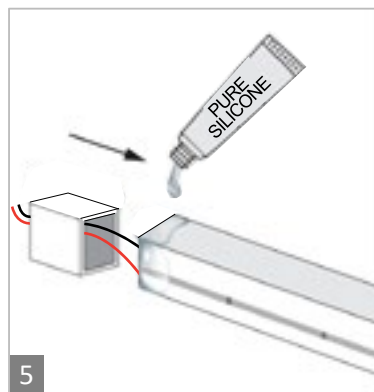

LED NEON STRIP FLAT

SIDE 4x8MM 6W 24V IP67

Μέθοδος κοπής / Cutting method

5