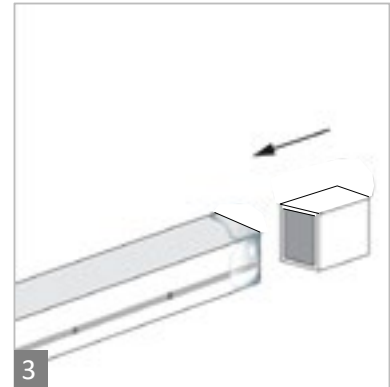

Κάμψη της ταινίας / Led Strip bending

Μην πιέζετε την ταινία
No pressing

Μην στρίβετε την ταινία
No twisting

Μην τεντώνετε την ταινία
No stretching

LED NEON STRIP FLAT

SIDE 4x8MM 6W 24V IP67

Μέθοδος κοπής / Cutting method

1
Κόψτε την ταινία στα μαύρα σημεία που έχει στην πλάγια πλευρά της.
Cut along the black points on the side of the strip

2
Προσθέστε σιλικόνη στην άκρη.
Apply Pure Silicone on the edge

3
Εφαρμόστε το End Cap for Neon Strip 6x12mm.
Apply the End Cap for Neon Strip 6x12mm