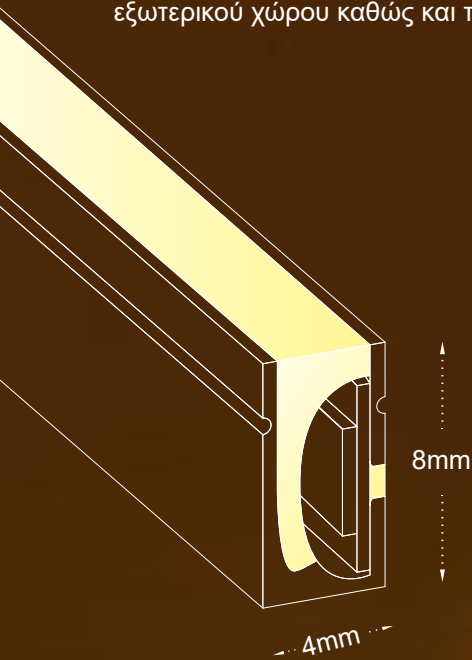

LED NEON STRIP FLAT
SIDE 4×8MM 6W 24V IP67

LED NEON STRIP FLAT

SIDE 4×8MM 6W 24V IP67

Benefit from the incredible variety of Led and Neon Strips BARISLIGHT offers, with which you can make colorful and stylish creations, thanks to their endless possibilities for indoor and outdoor lighting. They can be bent in any shape and used to make inscriptions, decorate the exterior space and create original hidden and linear lighting.

Με την απίστευτη ποικιλία σε ταινίες Led και Neon, με την BARISLIGHT μπορείτε να φτιάξετε πολύχρωμες και μοντέρνες δημιουργίες χάρη στις ατελείωτες δυνατότητες εφαρμογής τους σε εξωτερικούς και εσωτερικούς χώρους. Μπορούν να καμφθούν σε οποιοδήποτε σχήμα και να χρησιμοποιηθούν για την κατασκευή επιγραφών, τον στολισμό εξωτερικού χώρου καθώς και την δημιουργία πρωτότυπου κρυφού και γραμμικού φωτισμού.

- ✓ High luminous flux
- ✓ Soft and uniform lighting effect
- ✓ Waterproof rating
- ✓ Easy to bend to make shape
- ✓ Pure silicone material

LED NEON STRIP FLAT

SIDE 4×8MM 6W 24V IP67

General information

Application	Indoor / Outdoor
Dimensions	4×8mm
Cutting length	37.51mm
Length	5m/reel
FPC width	5mm
Material	Silicone
IP rating	IP67
Warranty	3 years
Origin	China