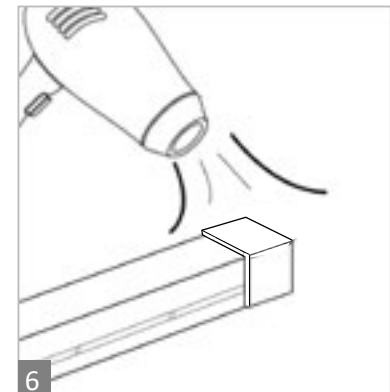

LED NEON STRIP FLAT

SIDE 4x8MM 6W 24V IP67

Μέθοδος κοπής / Cutting method

6