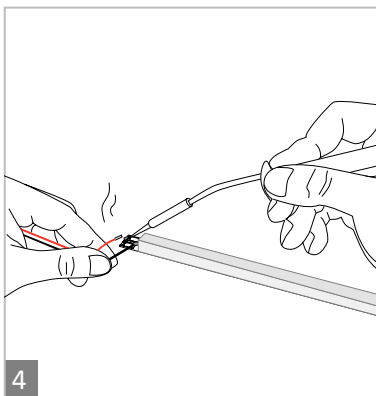

Κάμψη της ταινίας / Led Strip bending

Μην πιέζετε την ταινία
No pressing

Μην στρίβετε την ταινία
No twisting

Μην τεντώνετε την ταινία
No stretching

LED NEON STRIP FLAT

SIDE 4x8MM 6W 24V IP67

Μέθοδος κοπής / Cutting method

1
Κόψτε την ταινία στα μαύρα σημεία που έχει στην πλάγια πλευρά της.
Cut along the black points on the side of the strip

2
Προσθέστε σιλικόνη στην άκρη.
Apply Pure Silicone on the edge

3
Εφαρμόστε το End Cap for Neon Strip 6x12mm.
Apply the End Cap for Neon Strip 6x12mm