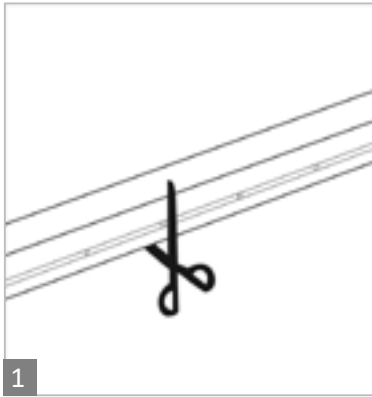

Cod.:65010803-051

ALUMINIUM PROFILE Π
FOR 4×8 NEON STRIP FLAT

Cod.:65010803-052

END CAPS 4×8mm

Cod.:E9010803-038

CURVED STAINLESS STEEL
PROFILE 4×8 NEON LIGHT 1m

Cod.:E9010803-037

PROFILE FOR NEON STRIP
4mm PVC 1m PC

Cod.:E9010803-039

Η εγκατάσταση του προϊόντος πρέπει να γίνεται από αδειούχο ηλεκτρολόγο εγκαταστάτη. / The product must be installed by a licensed electrical installer.

LED NEON STRIP FLAT

SIDE 4×8MM 6W 24V IP67

Κάμψη της ταινίας / Led Strip bending

Μην πιέζετε την ταινία
No pressing

Μην στρίβετε την ταινία
No twisting

Μην τεντώνετε την ταινία
No stretching

LED NEON STRIP FLAT

SIDE 4x8MM 6W 24V IP67

Μέθοδος κοπής / Cutting method

1
Κόψτε την ταινία στα μαύρα σημεία που έχει στην πλάγια πλευρά της.
Cut along the black points on the side of the strip

2
Προσθέστε σιλικόνη στην άκρη.
Apply Pure Silicone on the edge

3
Εφαρμόστε το End Cap for Neon Strip 6x12mm.
Apply the End Cap for Neon Strip 6x12mm