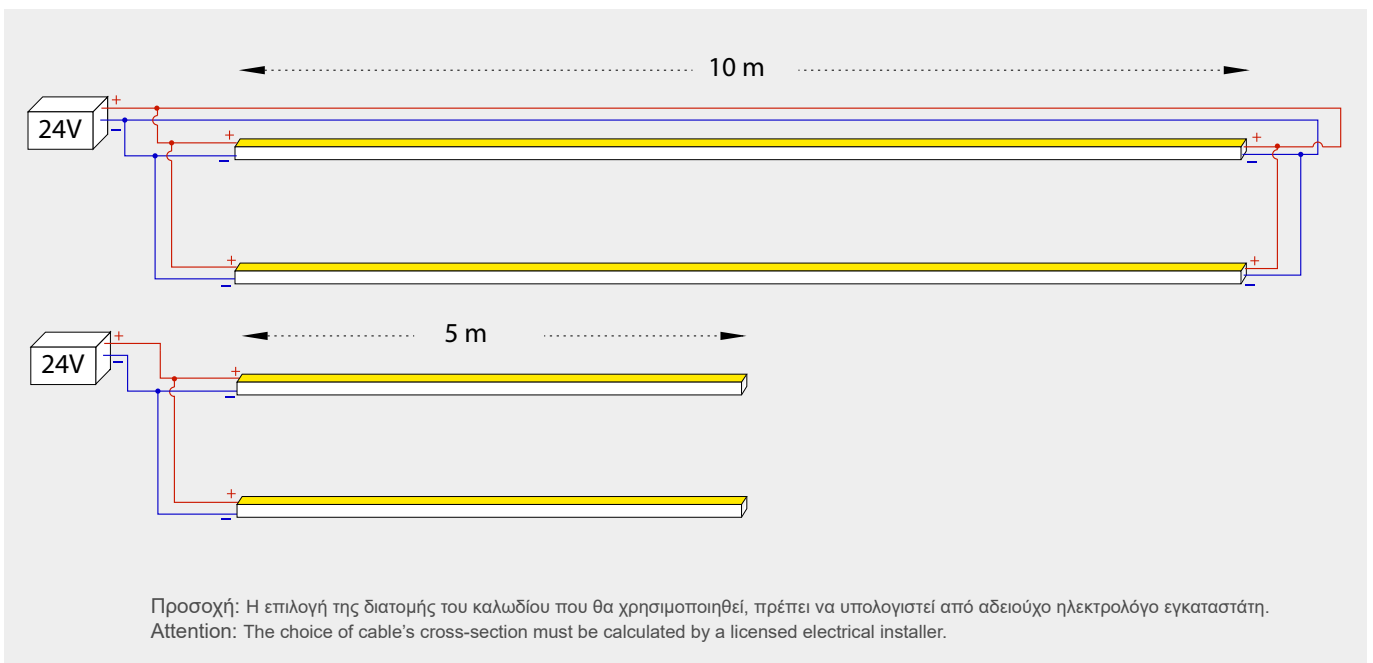

Cod.:E9010803-039

Η εγκατάσταση του προϊόντος πρέπει να γίνεται από αδειούχο ηλεκτρολόγο εγκαταστάτη. / The product must be installed by a licensed electrical installer.

LED NEON STRIP FLAT

SIDE 4×8MM 6W 24V IP67

Κάμψη της ταινίας / Led Strip bending

Μην πιέζετε την ταινία
No pressing

Μην στρίβετε την ταινία
No twisting

Μην τεντώνετε την ταινία
No stretching

LED NEON STRIP FLAT

SIDE 4x8MM 6W 24V IP67

Μέθοδος κοπής / Cutting method

1
Κόψτε την ταινία στα μαύρα σημεία που έχει στην πλάγια πλευρά της.
Cut along the black points on the side of the strip

2
Προσθέστε σιλικόνη στην άκρη.
Apply Pure Silicone on the edge

3
Εφαρμόστε το End Cap for Neon Strip 6x12mm.
Apply the End Cap for Neon Strip 6x12mm