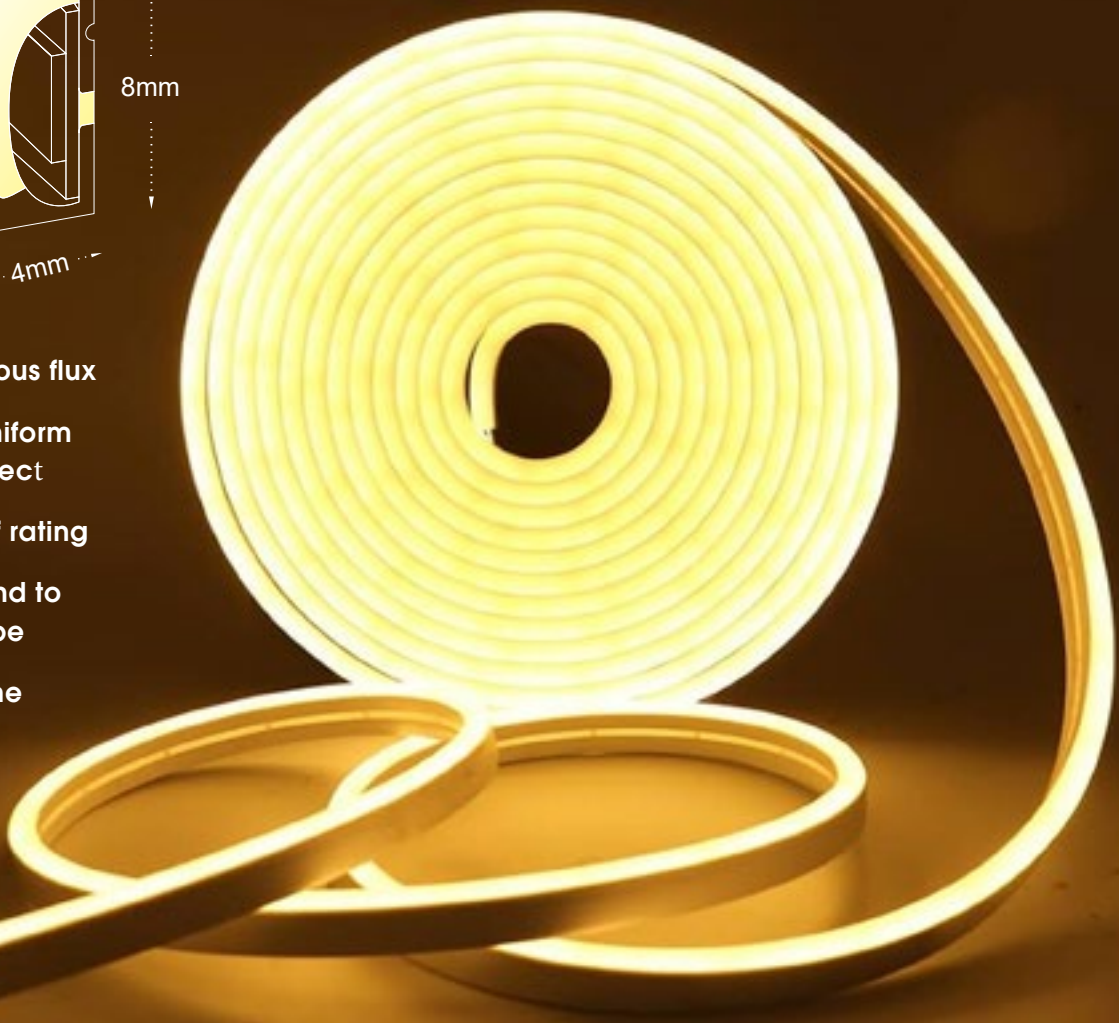

LED NEON STRIP FLAT
SIDE 4×8MM 6W 24V IP67

LED NEON STRIP FLAT

SIDE 4×8MM 6W 24V IP67

Benefit from the incredible variety of Led and Neon Strips BARISLIGHT offers, with which you can make colorful and stylish creations, thanks to their endless possibilities for indoor and outdoor lighting. They can be bent in any shape and used to make inscriptions, decorate the exterior space and create original hidden and linear lighting.

Με την απίστευτη ποικιλία σε ταινίες Led και Neon, με την BARISLIGHT μπορείτε να φτιάξετε πολύχρωμες και μοντέρνες δημιουργίες χάρη στις ατελείωτες δυνατότητες εφαρμογής τους σε εξωτερικούς και εσωτερικούς χώρους. Μπορούν να καμφθούν σε οποιοδήποτε σχήμα και να χρησιμοποιηθούν για την κατασκευή επιγραφών, τον στολισμό εξωτερικού χώρου καθώς και την δημιουργία πρωτότυπου κρυφού και γραμμικού φωτισμού.

- ✓ High luminous flux
- ✓ Soft and uniform lighting effect
- ✓ Waterproof rating
- ✓ Easy to bend to make shape
- ✓ Pure silicone material

LED NEON STRIP FLAT

SIDE 4×8MM 6W 24V IP67

General information

Application	Indoor / Outdoor
Dimensions	4×8mm
Cutting length	37.51mm
Length	5m/reel
FPC width	5mm
Material	Silicone
IP rating	IP67
Warranty	3 years
Origin	China

Illuminant

LED	2835SMD LED
Voltage	24V
LED quantity	168 LEDs/m
Wattage	6W/m
Output	Lumen 600lm/m
Beam Angle	120°

LED NEON STRIP FLAT

SIDE 4×8MM 6W 24V IP67

	Available colors	Code
	3000K	E9010805-058
	4000K	E9010805-059
	6000K	E9010805-060
	Blue	E9010805-061
	Green	E9010805-062
	Red	E9010805-063