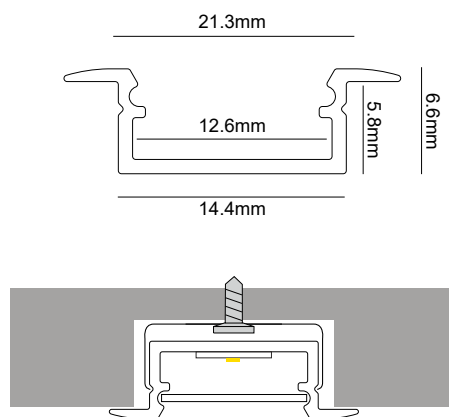

LED PROFILE BEGTIN12 J/S 21.3×6.6mm Anod 2m

SKU: L7010803-032

Max
12.6mm

Max Length
μέγιστο μήκος
2m

ΓΕΝΙΚΕΣ ΠΛΗΡΟΦΟΡΙΕΣ / GENERAL INFORMATION

Υλικό / Material	Aluminium
Διαθέσιμα χρώματα / Available colors	Anodized
Τύπος τοποθέτησης / Application	Indoor - outdoor / Recessed with Frame
Διαστάσεις / Dimensions (H×W)	6.6 × 14.4 mm
Βάρος / Weight	77gr/m
Προέλευση / Origin	PL

ΧΡΗΣΗ / TO BE USED WITH

cover / κάλυμμα				end caps
	J slide opal L7010803-066	J slide frosted L7010803-021	J slide transparent L7010803-020	
	Ending BEGTIN12 with hole grey (1pc) L7010803-069			