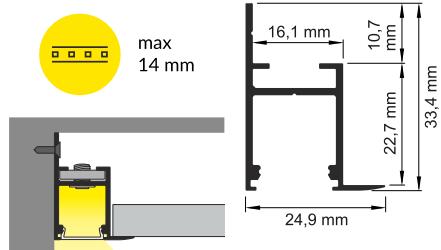

LED PROFILE FRAME 14 BC/Q 2000 ANOD 2m

SKU: L7010803-158

ΓΕΝΙΚΕΣ ΠΛΗΡΟΦΟΡΙΕΣ / GENERAL INFORMATION

ΥΛΙΚΟ / MATERIAL	Aluminium
ΤΥΠΟΣ ΤΟΠΟΘΕΤΗΣΗΣ / APPLICATION	Indoor – outdoor / Recessed Trimless
ΚΑΤΕΥΘΥΝΣΗ ΤΟΠΟΘΕΤΗΣΗΣ / DIRECTION OF MOUNTING	Ceiling / Wall
ΧΡΩΜΑ / COLOR	Anodized
ΔΙΑΣΤΑΣΕΙΣ / DIMENSIONS (W×H)	24.9 × 33.4 mm
ΜΕΓΙΣΤΟ ΜΗΚΟΣ / MAX LENGTH	2000 mm
ΒΑΡΟΣ / WEIGHT	602gr/m
ΠΡΟΕΛΕΥΣΗ / ORIGIN	PL

ΧΡΗΣΗ / TO BE USED WITH

COVERS				
	Click diffuser transparent L7010803-056	Click diffuser opal L7010803-057	B slide frosted L7010803-054	C click opal L7010803-130

LED PROFILE FRAME 14 BC/Q 2000 ANOD 2m

ΟΔΗΓΙΕΣ ΕΓΚΑΤΑΣΤΑΣΗΣ INSTALLATION INSTRUCTIONS

- 
scissors
- 
pliers
- 
hacksaw
- 
soldering iron
- 
solder
- 
drill

Dimensions of the space to install LED source.

LED PROFILE OMNI10 38.6×12.6mm AC2 ANOD 2m