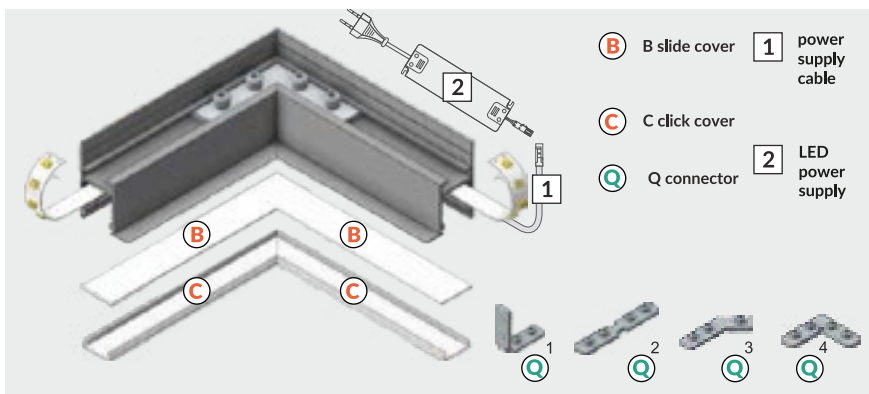

LED PROFILE FRAME 14 BC/Q 2000 ANOD 2m

SKU: L7010803-158

ΓΕΝΙΚΕΣ ΠΛΗΡΟΦΟΡΙΕΣ / GENERAL INFORMATION

ΥΛΙΚΟ / MATERIAL	Aluminium
ΤΥΠΟΣ ΤΟΠΟΘΕΤΗΣΗΣ / APPLICATION	Indoor – outdoor / Recessed Trimless
ΚΑΤΕΥΘΥΝΣΗ ΤΟΠΟΘΕΤΗΣΗΣ / DIRECTION OF MOUNTING	Ceiling / Wall
ΧΡΩΜΑ / COLOR	Anodized
ΔΙΑΣΤΑΣΕΙΣ / DIMENSIONS (W×H)	24.9 × 33.4 mm
ΜΕΓΙΣΤΟ ΜΗΚΟΣ / MAX LENGTH	2000 mm
ΒΑΡΟΣ / WEIGHT	602gr/m
ΠΡΟΕΛΕΥΣΗ / ORIGIN	PL

ΧΡΗΣΗ / TO BE USED WITH

COVERS				
	Click diffuser transparent L7010803-056	Click diffuser opal L7010803-057	B slide frosted L7010803-054	C click opal L7010803-130

LED PROFILE FRAME 14 BC/Q 2000 ANOD 2m

ΟΔΗΓΙΕΣ ΕΓΚΑΤΑΣΤΑΣΗΣ INSTALLATION INSTRUCTIONS

- 
scissors
- 
pliers
- 
hacksaw
- 
soldering iron
- 
solder
- 
drill

Dimensions of the space to install LED source.

LED PROFILE OMNI10 38.6×12.6mm AC2 ANOD 2m