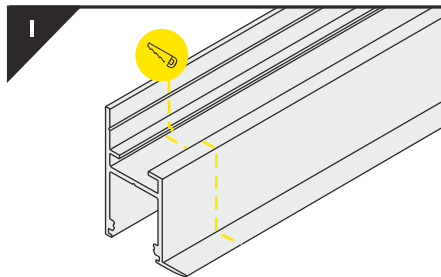

- scissors
- pliers
- hacksaw
- soldering iron
- solder
- drill

Dimensions of the space to install LED source.