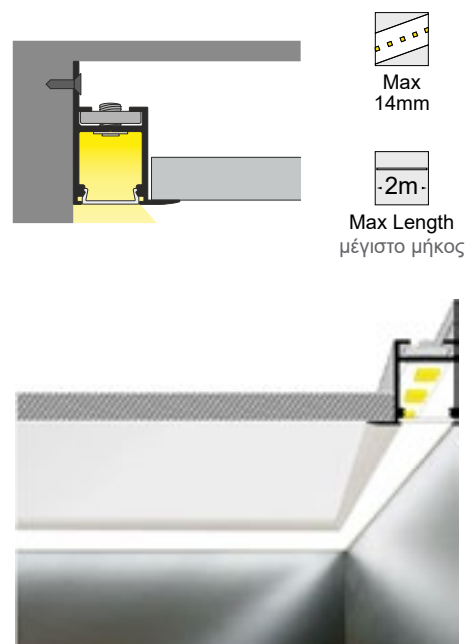

LED PROFILE FRAME 14 BC/Q 2000 ANOD 2m

SKU: L7010803-158

ΓΕΝΙΚΕΣ ΠΛΗΡΟΦΟΡΙΕΣ / GENERAL INFORMATION

ΥΛΙΚΟ / MATERIAL	Aluminium
ΤΥΠΟΣ ΤΟΠΟΘΕΤΗΣΗΣ / APPLICATION	Indoor – outdoor / Recessed Trimless
ΚΑΤΕΥΘΥΝΣΗ ΤΟΠΟΘΕΤΗΣΗΣ / DIRECTION OF MOUNTING	Ceiling / Wall
ΧΡΩΜΑ / COLOR	Anodized
ΔΙΑΣΤΑΣΕΙΣ / DIMENSIONS (W×H)	24.9 × 33.4 mm
ΜΕΓΙΣΤΟ ΜΗΚΟΣ / MAX LENGTH	2000 mm
ΒΑΡΟΣ / WEIGHT	602gr/m
ΠΡΟΕΛΕΥΣΗ / ORIGIN	PL

ΧΡΗΣΗ / TO BE USED WITH

COVERS				
	Click diffuser transparent L7010803-056	Click diffuser opal L7010803-057	B slide frosted L7010803-054	C click opal L7010803-130

LED PROFILE FRAME 14 BC/Q 2000 ANOD 2m

ΟΔΗΓΙΕΣ ΕΓΚΑΤΑΣΤΑΣΗΣ INSTALLATION INSTRUCTIONS

- 
scissors
- 
pliers
- 
hacksaw
- 
soldering iron
- 
solder
- 
drill

Dimensions of the space to install LED source.

LED PROFILE OMNI10 38.6×12.6mm AC2 ANOD 2m