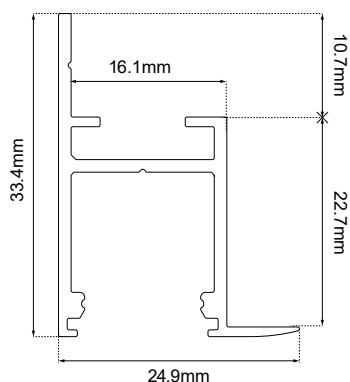

LED PROFILE FRAME 14 BC/Q 2000 ANOD 2m

SKU: L7010803-158

ΓΕΝΙΚΕΣ ΠΛΗΡΟΦΟΡΙΕΣ / GENERAL INFORMATION

ΥΛΙΚΟ / MATERIAL	Aluminium
ΤΥΠΟΣ ΤΟΠΟΘΕΤΗΣΗΣ / APPLICATION	Indoor – outdoor / Recessed Trimless
ΚΑΤΕΥΘΥΝΣΗ ΤΟΠΟΘΕΤΗΣΗΣ / DIRECTION OF MOUNTING	Ceiling / Wall
ΧΡΩΜΑ / COLOR	Anodized
ΔΙΑΣΤΑΣΕΙΣ / DIMENSIONS (W×H)	24.9 × 33.4 mm
ΜΕΓΙΣΤΟ ΜΗΚΟΣ / MAX LENGTH	2000 mm
ΒΑΡΟΣ / WEIGHT	602gr/m
ΠΡΟΕΛΕΥΣΗ / ORIGIN	PL

ΟΔΗΓΙΕΣ ΕΓΚΑΤΑΣΤΑΣΗΣ INSTALLATION INSTRUCTIONS

- 
scissors
- 
pliers
- 
hacksaw
- 
soldering iron
- 
solder
- 
drill

Dimensions of the space to install LED source.

LED PROFILE OMNI10 38.6×12.6mm AC2 ANOD 2m