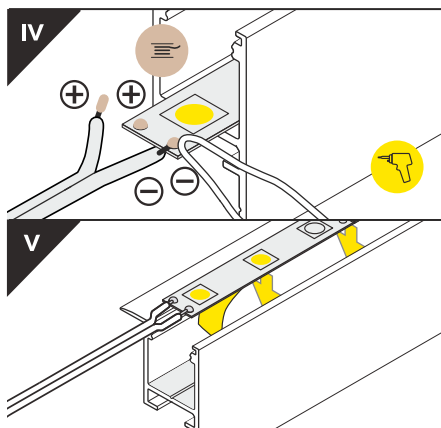

LED PROFILE FRAME 14 BC/Q 2000 ANOD 2m

SKU: L7010803-158

ΓΕΝΙΚΕΣ ΠΛΗΡΟΦΟΡΙΕΣ / GENERAL INFORMATION

ΥΛΙΚΟ / MATERIAL	Aluminium
ΤΥΠΟΣ ΤΟΠΟΘΕΤΗΣΗΣ / APPLICATION	Indoor – outdoor / Recessed Trimless
ΚΑΤΕΥΘΥΝΣΗ ΤΟΠΟΘΕΤΗΣΗΣ / DIRECTION OF MOUNTING	Ceiling / Wall
ΧΡΩΜΑ / COLOR	Anodized
ΔΙΑΣΤΑΣΕΙΣ / DIMENSIONS (W×H)	24.9 × 33.4 mm
ΜΕΓΙΣΤΟ ΜΗΚΟΣ / MAX LENGTH	2000 mm
ΒΑΡΟΣ / WEIGHT	602gr/m
ΠΡΟΕΛΕΥΣΗ / ORIGIN	PL

ΧΡΗΣΗ / TO BE USED WITH

COVERS				
	Click diffuser transparent L7010803-056	Click diffuser opal L7010803-057	B slide frosted L7010803-054	C click opal L7010803-130

LED PROFILE FRAME 14 BC/Q 2000 ANOD 2m

ΟΔΗΓΙΕΣ ΕΓΚΑΤΑΣΤΑΣΗΣ INSTALLATION INSTRUCTIONS

- 
scissors
- 
pliers
- 
hacksaw
- 
soldering iron
- 
solder
- 
drill

Dimensions of the space to install LED source.

LED PROFILE OMNI10 38.6×12.6mm AC2 ANOD 2m