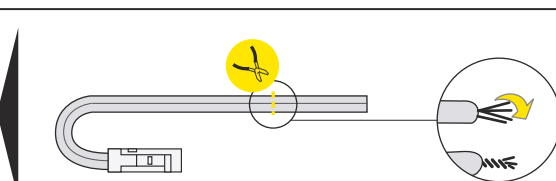

LED PROFILE FRAME 14 BC/Q 2000 ANOD 2m

SKU: L7010803-158

ΓΕΝΙΚΕΣ ΠΛΗΡΟΦΟΡΙΕΣ / GENERAL INFORMATION

ΥΛΙΚΟ / MATERIAL	Aluminium
ΤΥΠΟΣ ΤΟΠΟΘΕΤΗΣΗΣ / APPLICATION	Indoor – outdoor / Recessed Trimless
ΚΑΤΕΥΘΥΝΣΗ ΤΟΠΟΘΕΤΗΣΗΣ / DIRECTION OF MOUNTING	Ceiling / Wall
ΧΡΩΜΑ / COLOR	Anodized
ΔΙΑΣΤΑΣΕΙΣ / DIMENSIONS (W×H)	24.9 × 33.4 mm
ΜΕΓΙΣΤΟ ΜΗΚΟΣ / MAX LENGTH	2000 mm
ΒΑΡΟΣ / WEIGHT	602gr/m
ΠΡΟΕΛΕΥΣΗ / ORIGIN	PL

ΧΡΗΣΗ / TO BE USED WITH

COVERS				
	Click diffuser transparent L7010803-056	Click diffuser opal L7010803-057	B slide frosted L7010803-054	C click opal L7010803-130

LED PROFILE FRAME 14 BC/Q 2000 ANOD 2m

ΟΔΗΓΙΕΣ ΕΓΚΑΤΑΣΤΑΣΗΣ INSTALLATION INSTRUCTIONS

- 
scissors
- 
pliers
- 
hacksaw
- 
soldering iron
- 
solder
- 
drill

Dimensions of the space to install LED source.

LED PROFILE OMNI10 38.6×12.6mm AC2 ANOD 2m