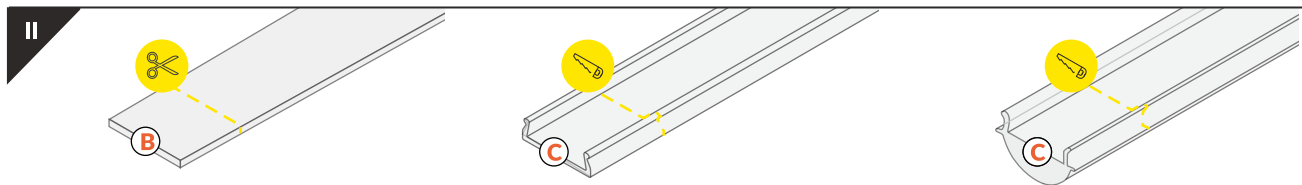

LED PROFILE FRAME 14 BC/Q 2000 ANOD 2m

SKU: L7010803-158

ΓΕΝΙΚΕΣ ΠΛΗΡΟΦΟΡΙΕΣ / GENERAL INFORMATION

ΥΛΙΚΟ / MATERIAL	Aluminium
ΤΥΠΟΣ ΤΟΠΟΘΕΤΗΣΗΣ / APPLICATION	Indoor – outdoor / Recessed Trimless
ΚΑΤΕΥΘΥΝΣΗ ΤΟΠΟΘΕΤΗΣΗΣ / DIRECTION OF MOUNTING	Ceiling / Wall
ΧΡΩΜΑ / COLOR	Anodized
ΔΙΑΣΤΑΣΕΙΣ / DIMENSIONS (W×H)	24.9 × 33.4 mm
ΜΕΓΙΣΤΟ ΜΗΚΟΣ / MAX LENGTH	2000 mm
ΒΑΡΟΣ / WEIGHT	602gr/m
ΠΡΟΕΛΕΥΣΗ / ORIGIN	PL

ΧΡΗΣΗ / TO BE USED WITH

COVERS				
	Click diffuser transparent L7010803-056	Click diffuser opal L7010803-057	B slide frosted L7010803-054	C click opal L7010803-130

LED PROFILE FRAME 14 BC/Q 2000 ANOD 2m

ΟΔΗΓΙΕΣ ΕΓΚΑΤΑΣΤΑΣΗΣ INSTALLATION INSTRUCTIONS

- 
scissors
- 
pliers
- 
hacksaw
- 
soldering iron
- 
solder
- 
drill

Dimensions of the space to install LED source.

LED PROFILE OMNI10 38.6×12.6mm AC2 ANOD 2m