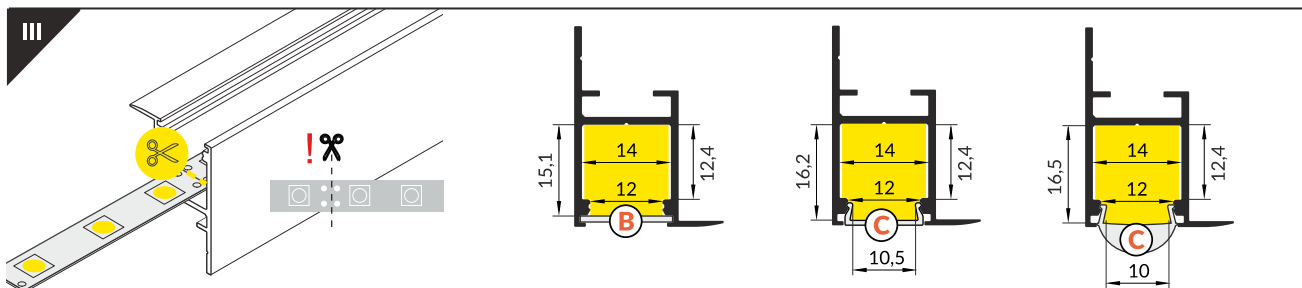

LED PROFILE FRAME 14 BC/Q 2000 ANOD 2m

SKU: L7010803-158

ΓΕΝΙΚΕΣ ΠΛΗΡΟΦΟΡΙΕΣ / GENERAL INFORMATION

ΥΛΙΚΟ / MATERIAL	Aluminium
ΤΥΠΟΣ ΤΟΠΟΘΕΤΗΣΗΣ / APPLICATION	Indoor – outdoor / Recessed Trimless
ΚΑΤΕΥΘΥΝΣΗ ΤΟΠΟΘΕΤΗΣΗΣ / DIRECTION OF MOUNTING	Ceiling / Wall
ΧΡΩΜΑ / COLOR	Anodized
ΔΙΑΣΤΑΣΕΙΣ / DIMENSIONS (W×H)	24.9 × 33.4 mm
ΜΕΓΙΣΤΟ ΜΗΚΟΣ / MAX LENGTH	2000 mm
ΒΑΡΟΣ / WEIGHT	602gr/m
ΠΡΟΕΛΕΥΣΗ / ORIGIN	PL

ΧΡΗΣΗ / TO BE USED WITH

COVERS				
	Click diffuser transparent L7010803-056	Click diffuser opal L7010803-057	B slide frosted L7010803-054	C click opal L7010803-130

LED PROFILE FRAME 14 BC/Q 2000 ANOD 2m

ΟΔΗΓΙΕΣ ΕΓΚΑΤΑΣΤΑΣΗΣ INSTALLATION INSTRUCTIONS

- 
scissors
- 
pliers
- 
hacksaw
- 
soldering iron
- 
solder
- 
drill

Dimensions of the space to install LED source.

LED PROFILE OMNI10 38.6×12.6mm AC2 ANOD 2m