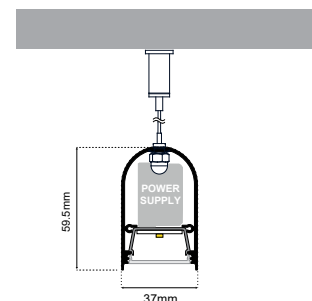

LED PROFILE NAMI23 CD-9 3000 3M

ΧΡΗΣΗ / TO BE USED WITH

cover / κάλυμμα	end caps / τάπες	
DIFFUSER C9 IRM CLICK REEL OPAL 1 L7010803-164	END CAP NAMI23 BLACK: L7010803-160 WHITE: L7010803-171	END CAP NAMI23 METAL INOX: L7010803-175 BLACK: L7010803-161 WHITE: L7010803-172

DIFFUSER D9 CLICK 3000 OPAL 3m L7010803-165	END CAP NAMI23-D9 BLACK: L7010803-166 GREY: L7010803-173 WHITE: L7010803-169	END CAP NAMI23-D9 METAL INOX: L7010803-174 BLACK: L7010803-167 WHITE: L7010803-170

accessories / αξεσουάρ		
COMPLEMENTARY PROFILE NAMI23 3000 ANOD 3m L7010803-176	13.4mm 23.1mm 29.7mm	SLING LARGE 1500 CHROME / PLACTIC BAG L7010803-168