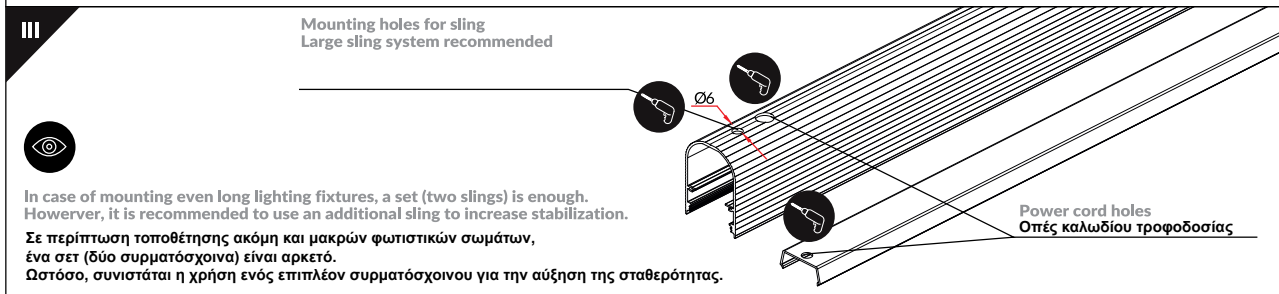

LED PROFILE NAMI23 CD-9 3000 3M MANUAL