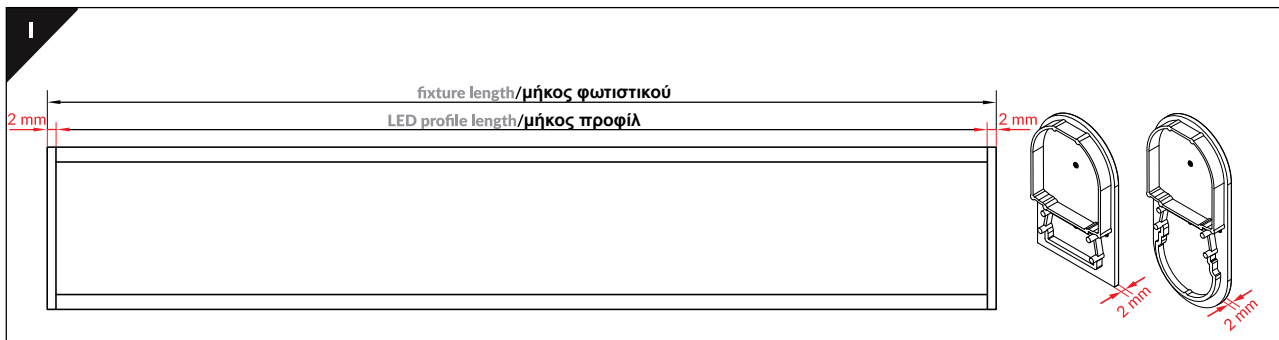

LED PROFILE NAMI23 CD-9 3000 3M MANUAL