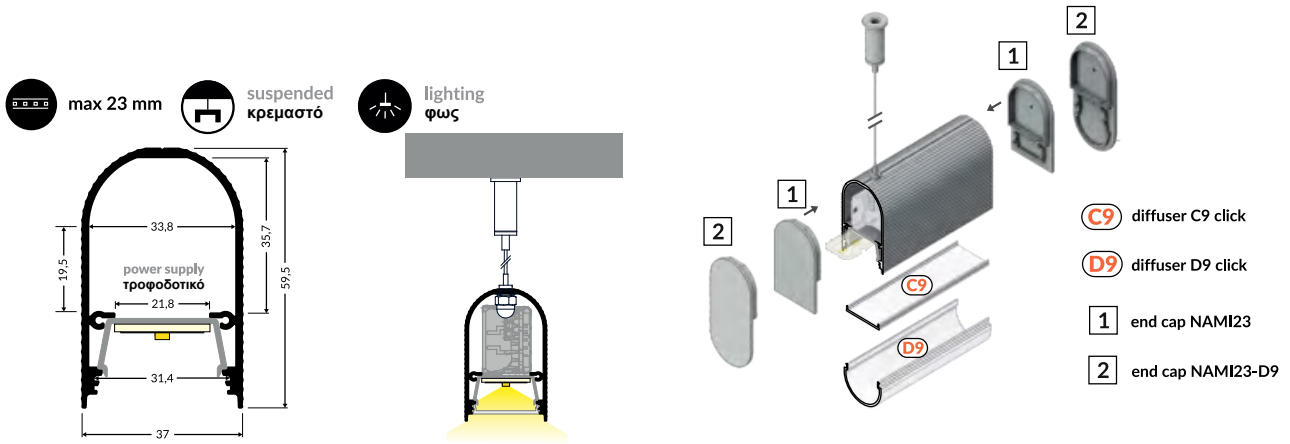

LED PROFILE NAMI23 CD-9 3000 3M MANUAL