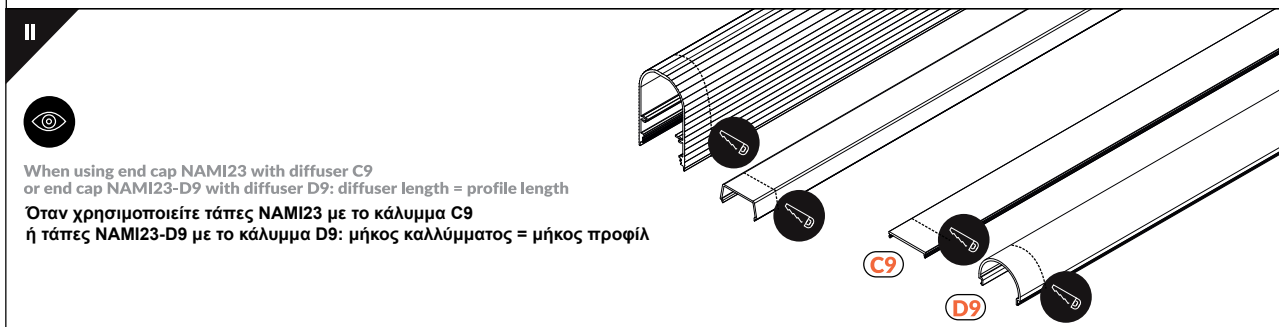

LED PROFILE NAMI23 CD-9 3000 3M MANUAL