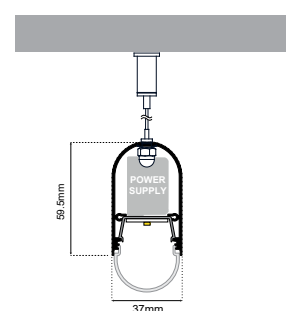

LED PROFILE NAMI23 CD-9 3000 3M

ΧΡΗΣΗ / TO BE USED WITH

cover / κάλυμμα	end caps / τάπες	
DIFFUSER C9 IRM CLICK REEL OPAL 1 L7010803-164	END CAP NAMI23 BLACK: L7010803-160 WHITE: L7010803-171	END CAP NAMI23 METAL INOX: L7010803-175 BLACK: L7010803-161 WHITE: L7010803-172

DIFFUSER D9 CLICK 3000 OPAL 3m L7010803-165	END CAP NAMI23-D9 BLACK: L7010803-166 GREY: L7010803-173 WHITE: L7010803-169	END CAP NAMI23-D9 METAL INOX: L7010803-174 BLACK: L7010803-167 WHITE: L7010803-170

accessories / αξεσουάρ		
COMPLEMENTARY PROFILE NAMI23 3000 ANOD 3m L7010803-176	13.4mm 23.1mm 29.7mm	SLING LARGE 1500 CHROME / PLACTIC BAG L7010803-168