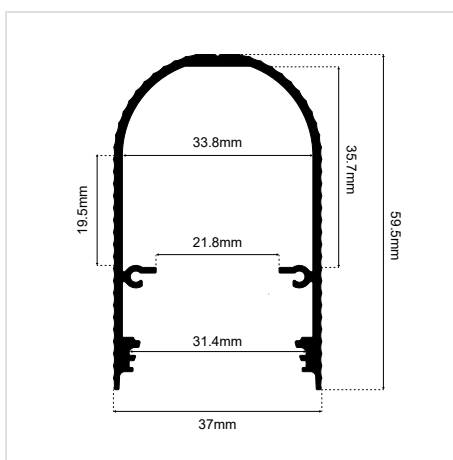

LED PROFILE NAMI23 CD-9 3000 3M

SKU:  Raw aluminium: L7010803-163,  Black anodized: L7010803-159,  White painted: L7010803-162

ΠΕΡΙΕΧΟΜΕΝΑ / CONTENTS

DATASHEET 1
 MANUAL 3

DATASHEET

Max
23mm

Max Length
μέγιστο μήκος

Available in
RAL colours
Διατίθεται σε
χρώματα RAL

ΓΕΝΙΚΕΣ ΠΛΗΡΟΦΟΡΙΕΣ / GENERAL INFORMATION

ΥΛΙΚΟ / MATERIAL	Aluminium
ΤΥΠΟΣ ΤΟΠΟΘΕΤΗΣΗΣ / APPLICATION	Indoor – outdoor / Suspended (with kit)
ΔΙΑΣΤΑΣΕΙΣ / DIMENSIONS (W×H)	37 × 59.5mm
ΒΑΡΟΣ / WEIGHT	674gr/m
ΠΡΟΕΛΕΥΣΗ / ORIGIN	PL