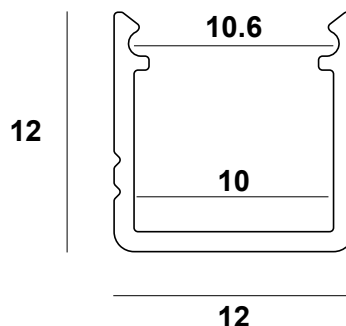

LED PROFILE SMART10 A/Z 2M

SKU:  Raw alum.: L7010803-148,  Anod.: L7010803-090,  Black: L7010803-091,  White: L7010803-089

Max
10mm

Max Length
μέγιστο μήκος

ΓΕΝΙΚΕΣ ΠΛΗΡΟΦΟΡΙΕΣ / GENERAL INFORMATION

Υλικό / Material	Aluminium
Διαθέσιμα χρώματα / Available colors	Raw aluminium, Anodized, Black, White
Τύπος τοποθέτησης / Application	Indoor - outdoor / Surface Mounted
Διαστάσεις / Dimensions (H×W)	12 × 12 mm
Βάρος / Weight	91gr/m
Προέλευση / Origin	PL

ΧΡΗΣΗ / TO BE USED WITH

cover	 C2 click opal L7010803-092	 A slide transparent L7010803-052	 A slide frosted L7010803-003	 A slide opal L7010803-051			
	end caps	 Ending SMART10 silver (1pc) L7010803-095	 Ending SMART10 silver with hole (1pc) L7010803-096	 Ending SMART10 black (1pc) L7010803-097	 Ending SMART10 black with hole (1pc) L7010803-098	 Ending SMART10 white (1pc) L7010803-093	 Ending SMART10 white with hole (1pc) L7010803-094