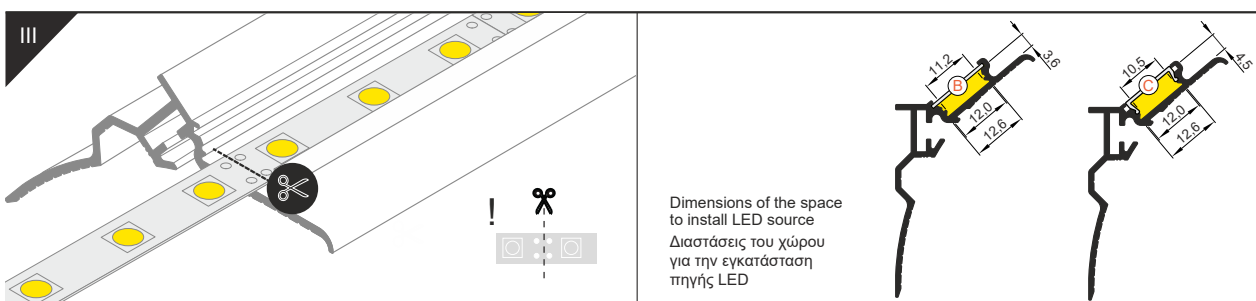

LED PROFILE SMOOTH12 BC Q9 RAW ALU 2m

ΠΕΡΙΕΧΟΜΕΝΑ / CONTENTS

datasheet	1
manual	2

ΚΩΔΙΚΟΣ / CODE

L7010803-150

LED PROFILE SMOOTH12 BC Q9 RAW ALU 2m (L7010803-150) / Datasheet

General information

Direction of mounting	Ceiling / Wall
Material	Aluminium
Color	Raw aluminium
Visible dimensions (W×H)	31.8 × 55.4 mm
Max available length	2000 mm
Origin	PL

Accessories

END CAP SMOOTH12 GREY 1pc

SKU	L7010803-151
Material	ABS
Color	Grey

LED PROFILE SMOOTH12 BC Q9 RAW ALU 2m / Manual

B B slide cover
B συρταρωτό κάλυμμα

C C click cover
C κουμπωτό κάλυμμα

Q9 1 Q9-90 deg bent connector
Q9-σύνδεσμος γωνίας 90°

Q9 2 Q9-180 deg connector
Q9-σύνδεσμος γωνίας 180°

Other angles of Q9 connectors:
45, 60, 90, 120, 135 deg
Άλλες γωνίες συνδέσμων Q9:
45°, 60°, 90°, 120°, 135°

1 SMOOTH12 ending
τάπα του SMOOTH12
power supply cable
καλώδιο τροφοδοσίας

spatula
σπάτουλα

The length of the cover is equal to the length of the profile.
Το μήκος του καλύμματος είναι ίσο με το μήκος του προφίλ.

LED PROFILE SMOOTH12 BC Q9 RAW ALU 2m / Manual