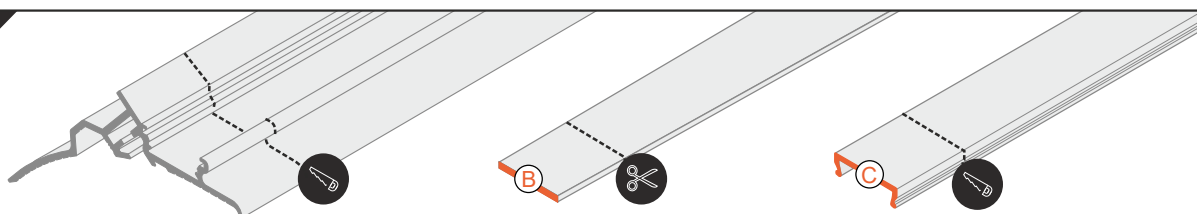

LED PROFILE SMOOTH12 BC Q9 RAW ALU 2m

ΠΕΡΙΕΧΟΜΕΝΑ / CONTENTS

datasheet	1
manual	2

ΚΩΔΙΚΟΣ / CODE

L7010803-150

LED PROFILE SMOOTH12 BC Q9 RAW ALU 2m (L7010803-150) / Datasheet

General information

Direction of mounting	Ceiling / Wall
Material	Aluminium
Color	Raw aluminium
Visible dimensions (W×H)	31.8 × 55.4 mm
Max available length	2000 mm
Origin	PL

Accessories

END CAP SMOOTH12 GREY 1pc

SKU	L7010803-151
Material	ABS
Color	Grey

LED PROFILE SMOOTH12 BC Q9 RAW ALU 2m / Manual

B B slide cover
B συρταρωτό κάλυμμα

C C click cover
C κουμπωτό κάλυμμα

Q9 1 Q9-90 deg bent connector
Q9-σύνδεσμος γωνίας 90°

Q9 2 Q9-180 deg connector
Q9-σύνδεσμος γωνίας 180°

Other angles of Q9 connectors:
45, 60, 90, 120, 135 deg
Άλλες γωνίες συνδέσμων Q9:
45°, 60°, 90°, 120°, 135°

1 SMOOTH12 ending
τάπα του SMOOTH12
power supply cable
καλώδιο τροφοδοσίας

spatula
σπάτουλα

The length of the cover is equal to the length of the profile.
Το μήκος του καλύμματος είναι ίσο με το μήκος του προφίλ.

LED PROFILE SMOOTH12 BC Q9 RAW ALU 2m / Manual