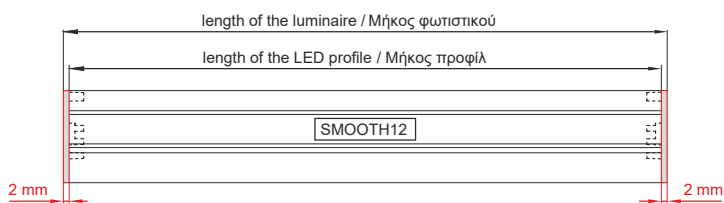

LED PROFILE SMOOTH12 BC Q9 RAW ALU 2m

ΠΕΡΙΕΧΟΜΕΝΑ / CONTENTS

datasheet	1
manual	2

ΚΩΔΙΚΟΣ / CODE

L7010803-150

LED PROFILE SMOOTH12 BC Q9 RAW ALU 2m (L7010803-150) / Datasheet

General information

Direction of mounting	Ceiling / Wall
Material	Aluminium
Color	Raw aluminium
Visible dimensions (W×H)	31.8 × 55.4 mm
Max available length	2000 mm
Origin	PL

Q9 2 Q9-180 deg connector
Q9-σύνδεσμος γωνίας 180°

Other angles of Q9 connectors:
45, 60, 90, 120, 135 deg
Άλλες γωνίες συνδέσμων Q9:
45°, 60°, 90°, 120°, 135°

1 SMOOTH12 ending
τάπα του SMOOTH12
power supply cable
καλώδιο τροφοδοσίας

spatula
σπάτουλα

The length of the cover is equal to the length of the profile.
Το μήκος του καλύμματος είναι ίσο με το μήκος του προφίλ.

LED PROFILE SMOOTH12 BC Q9 RAW ALU 2m / Manual