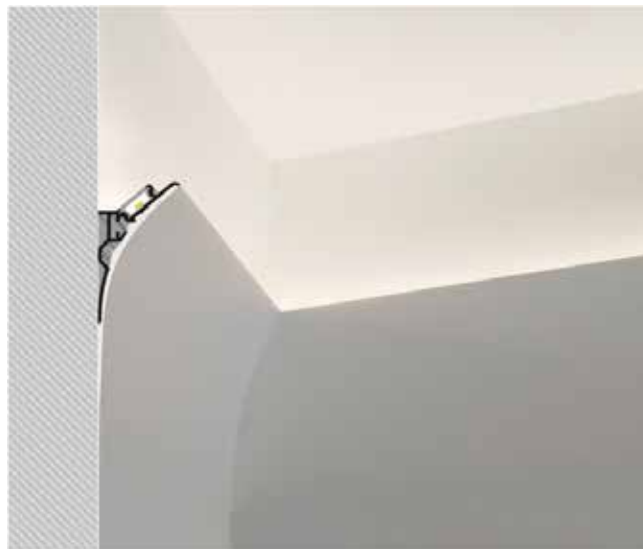

LED PROFILE SMOOTH12 BC Q9 RAW ALU 2m

ΠΕΡΙΕΧΟΜΕΝΑ / CONTENTS

datasheet	1
manual	2

ΚΩΔΙΚΟΣ / CODE

L7010803-150

LED PROFILE SMOOTH12 BC Q9 RAW ALU 2m (L7010803-150) / Datasheet

General information

Direction of mounting	Ceiling / Wall
Material	Aluminium
Color	Raw aluminium
Visible dimensions (W×H)	31.8 × 55.4 mm
Max available length	2000 mm
Origin	PL

Accessories

END CAP SMOOTH12 GREY 1pc

SKU	L7010803-151
Material	ABS
Color	Grey

LED PROFILE SMOOTH12 BC Q9 RAW ALU 2m / Manual

B B slide cover
B συρταρωτό κάλυμμα

C C click cover
C κουμπωτό κάλυμμα

Q9 1 Q9-90 deg bent connector
Q9-σύνδεσμος γωνίας 90°

Q9 2 Q9-180 deg connector
Q9-σύνδεσμος γωνίας 180°

Other angles of Q9 connectors:
45, 60, 90, 120, 135 deg
Άλλες γωνίες συνδέσμων Q9:
45°, 60°, 90°, 120°, 135°

1 SMOOTH12 ending
τάπα του SMOOTH12
power supply cable
καλώδιο τροφοδοσίας