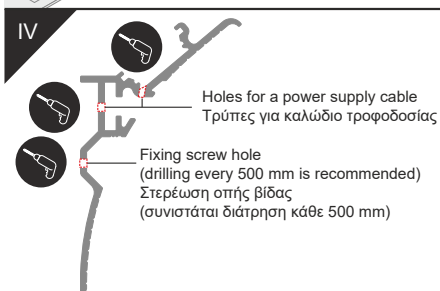

Q9 2 Q9-180 deg connector
Q9-σύνδεσμος γωνίας 180°

Other angles of Q9 connectors:
45, 60, 90, 120, 135 deg
Άλλες γωνίες συνδέσμων Q9:
45°, 60°, 90°, 120°, 135°

1 SMOOTH12 ending
τάπα του SMOOTH12
power supply cable
καλώδιο τροφοδοσίας

spatula
σπάτουλα

The length of the cover is equal to the length of the profile.
Το μήκος του καλύμματος είναι ίσο με το μήκος του προφίλ.

LED PROFILE SMOOTH12 BC Q9 RAW ALU 2m / Manual