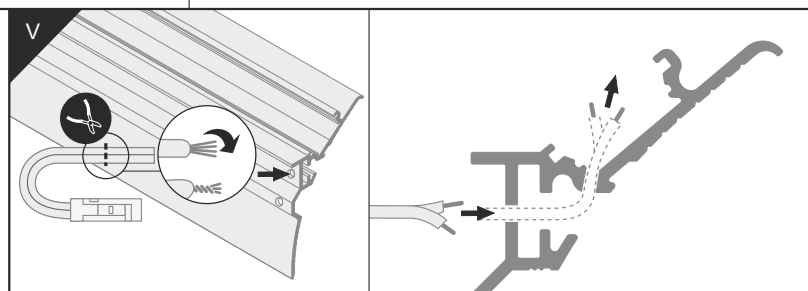

Q9 2 Q9-180 deg connector
Q9-σύνδεσμος γωνίας 180°

Other angles of Q9 connectors:
45, 60, 90, 120, 135 deg
Άλλες γωνίες συνδέσμων Q9:
45°, 60°, 90°, 120°, 135°

1 SMOOTH12 ending
τάπα του SMOOTH12
power supply cable
καλώδιο τροφοδοσίας

spatula
σπάτουλα

The length of the cover is equal to the length of the profile.
Το μήκος του καλύμματος είναι ίσο με το μήκος του προφίλ.

LED PROFILE SMOOTH12 BC Q9 RAW ALU 2m / Manual