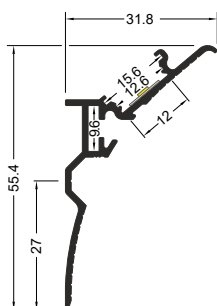

LED PROFILE SMOOTH12 BC Q9 RAW ALU 2m

ΠΕΡΙΕΧΟΜΕΝΑ / CONTENTS

datasheet	1
manual	2

ΚΩΔΙΚΟΣ / CODE

L7010803-150

LED PROFILE SMOOTH12 BC Q9 RAW ALU 2m (L7010803-150) / Datasheet

General information

Direction of mounting	Ceiling / Wall
Material	Aluminium
Color	Raw aluminium
Visible dimensions (W×H)	31.8 × 55.4 mm
Max available length	2000 mm
Origin	PL

Accessories

END CAP SMOOTH12 GREY 1pc

SKU	L7010803-151
Material	ABS
Color	Grey

LED PROFILE SMOOTH12 BC Q9 RAW ALU 2m / Manual

B B slide cover
B συρταρωτό κάλυμμα

C C click cover
C κουμπωτό κάλυμμα

Q9 1 Q9-90 deg bent connector
Q9-σύνδεσμος γωνίας 90°

Q9 2 Q9-180 deg connector
Q9-σύνδεσμος γωνίας 180°

Other angles of Q9 connectors:
45, 60, 90, 120, 135 deg
Άλλες γωνίες συνδέσμων Q9:
45°, 60°, 90°, 120°, 135°

1 SMOOTH12 ending
τάπα του SMOOTH12
power supply cable
καλώδιο τροφοδοσίας

spatula
σπάτουλα

The length of the cover is equal to the length of the profile.
Το μήκος του καλύμματος είναι ίσο με το μήκος του προφίλ.

LED PROFILE SMOOTH12 BC Q9 RAW ALU 2m / Manual