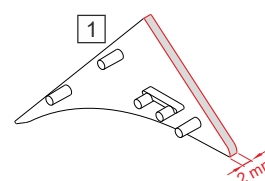

Q9 2 Q9-180 deg connector
Q9-σύνδεσμος γωνίας 180°

Other angles of Q9 connectors:
45, 60, 90, 120, 135 deg
Άλλες γωνίες συνδέσμων Q9:
45°, 60°, 90°, 120°, 135°

1 SMOOTH12 ending
τάπα του SMOOTH12
power supply cable
καλώδιο τροφοδοσίας

spatula
σπάτουλα

The length of the cover is equal to the length of the profile.
Το μήκος του καλύμματος είναι ίσο με το μήκος του προφίλ.

LED PROFILE SMOOTH12 BC Q9 RAW ALU 2m / Manual