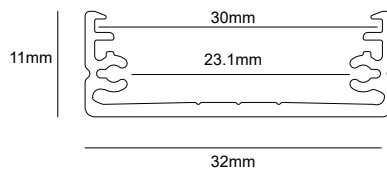

## LED PROFILE WIDE24 G-W 32×11mm ANOD

SKU:  Anod.: L7010803-002,  Black: L7010803-030,  White: L7010803-031

Max  
24mm

Max Length  
μέγιστο μήκος

### ΓΕΝΙΚΕΣ ΠΛΗΡΟΦΟΡΙΕΣ / GENERAL INFORMATION

Υλικό / Material	Aluminium
Διαθέσιμα χρώματα / Available colors	Anodized, Black, White
Τύπος τοποθέτησης / Application	Indoor – outdoor / Surface Mounted
Διαστάσεις / Dimensions (H×W)	11 × 32 mm
Βάρος / Weight	226gr/m
Προέλευση / Origin	PL

### ΧΡΗΣΗ / TO BE USED WITH

cover		end caps		
	G slide frosted L7010803-004		Ending WIDE24 (1pc) grey: L7010803-009 silver: L7010803-010 white: L7010803-087	Ending WIDE24 (1pc) grey: L7010803-011 silver: L7010803-012 black: L7010803-050