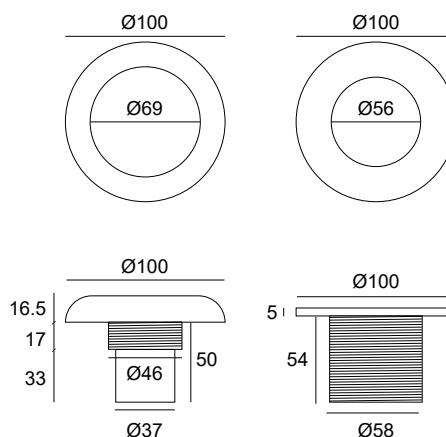

LED SWIM POOL LIGHT 100mm 12V RGB 4C SAUNA

ΠΕΡΙΕΧΟΜΕΝΑ / CONTENTS

datasheet	1
manual	2

ΚΩΔΙΚΟΣ / CODE

E9010701-112

LED SWIM POOL LIGHT 100mm 12V RGB 4C SAUNA (E9010701-112) / Datasheet

General information

Application	Underwater Light / Sauna
Direction of mounting	Wall / Ground
Material	Plastic
CCT	RGB
IP	IP68
Wattage	10W
Voltage	12 VDC
Beam angle	60°
Visible dimensions	$\varnothing 100 \times 66.5$
Life time	30000 hrs
Warranty	2 years
Origin	China

LED SWIM POOL LIGHT 100mm 12V RGB 4C SAUNA / Manual

1.

Δημιουργήστε σπή με τις αναγραφόμενες διαστάσεις./
Create a hole with the written dimensions.

2.

Περάστε το φωτιστικό και το καλώδιο μέσα από την σπή. /
Pass the luminaire and the cable through the hole.