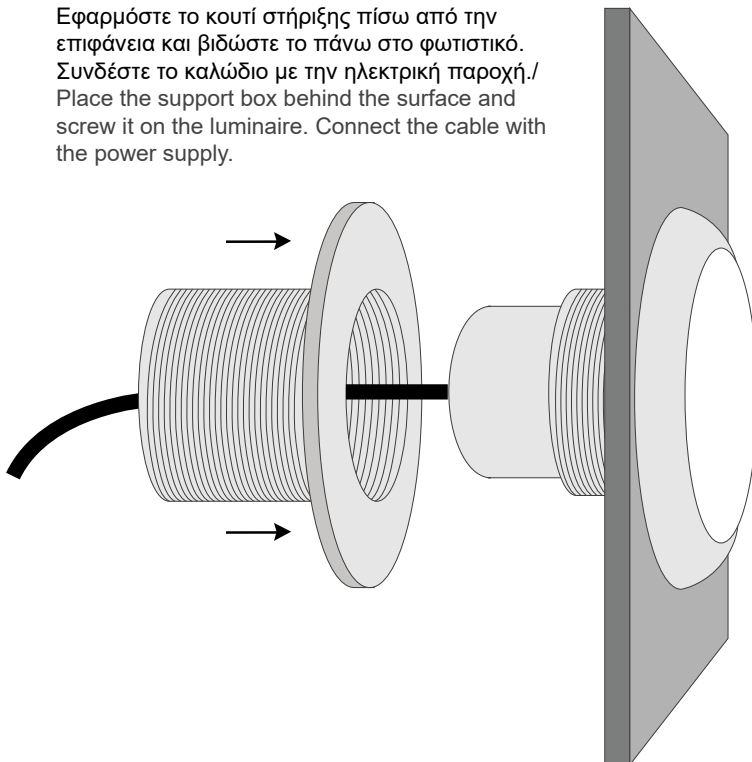

LED SWIM POOL LIGHT 100mm 12V RGB 4C SAUNA

ΠΕΡΙΕΧΟΜΕΝΑ / CONTENTS

datasheet	1
manual	2

ΚΩΔΙΚΟΣ / CODE

E9010701-112

LED SWIM POOL LIGHT 100mm 12V RGB 4C SAUNA (E9010701-112) / Datasheet

General information

Application	Underwater Light / Sauna
Direction of mounting	Wall / Ground
Material	Plastic
CCT	RGB
IP	IP68
Wattage	10W
Voltage	12 VDC
Beam angle	60°
Visible dimensions	$\varnothing 100 \times 66.5$
Life time	30000 hrs
Warranty	2 years
Origin	China

LED SWIM POOL LIGHT 100mm 12V RGB 4C SAUNA / Manual

1.

Δημιουργήστε σπή με τις αναγραφόμενες διαστάσεις./
Create a hole with the written dimensions.

2.

Περάστε το φωτιστικό και το καλώδιο μέσα από την σπή. /
Pass the luminaire and the cable through the hole.

3.

Εφαρμόστε το κουτί στήριξης πίσω από την επιφάνεια και βιδώστε το πάνω στο φωτιστικό. Συνδέστε το καλώδιο με την ηλεκτρική παροχή./
Place the support box behind the surface and screw it on the luminaire. Connect the cable with the power supply.