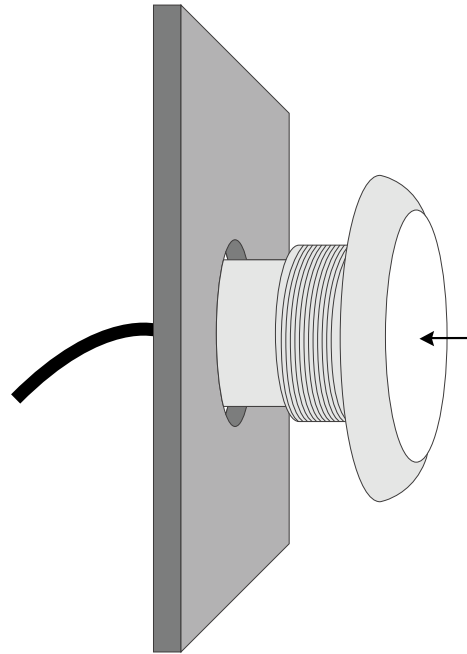

LED SWIM POOL LIGHT 100mm 12V RGB 4C SAUNA

ΠΕΡΙΕΧΟΜΕΝΑ / CONTENTS

datasheet	1
manual	2

ΚΩΔΙΚΟΣ / CODE

E9010701-112

LED SWIM POOL LIGHT 100mm 12V RGB 4C SAUNA (E9010701-112) / Datasheet

General information

Application	Underwater Light / Sauna
Direction of mounting	Wall / Ground
Material	Plastic
CCT	RGB
IP	IP68
Wattage	10W
Voltage	12 VDC
Beam angle	60°
Visible dimensions	$\varnothing 100 \times 66.5$
Life time	30000 hrs
Warranty	2 years
Origin	China

LED SWIM POOL LIGHT 100mm 12V RGB 4C SAUNA / Manual

1.

Δημιουργήστε σπή με τις αναγραφόμενες διαστάσεις./
Create a hole with the written dimensions.

2.

Περάστε το φωτιστικό και το καλώδιο μέσα από την σπή. /
Pass the luminaire and the cable through the hole.

3.

Εφαρμόστε το κουτί στήριξης πίσω από την επιφάνεια και βιδώστε το πάνω στο φωτιστικό. Συνδέστε το καλώδιο με την ηλεκτρική παροχή./
Place the support box behind the surface and screw it on the luminaire. Connect the cable with the power supply.